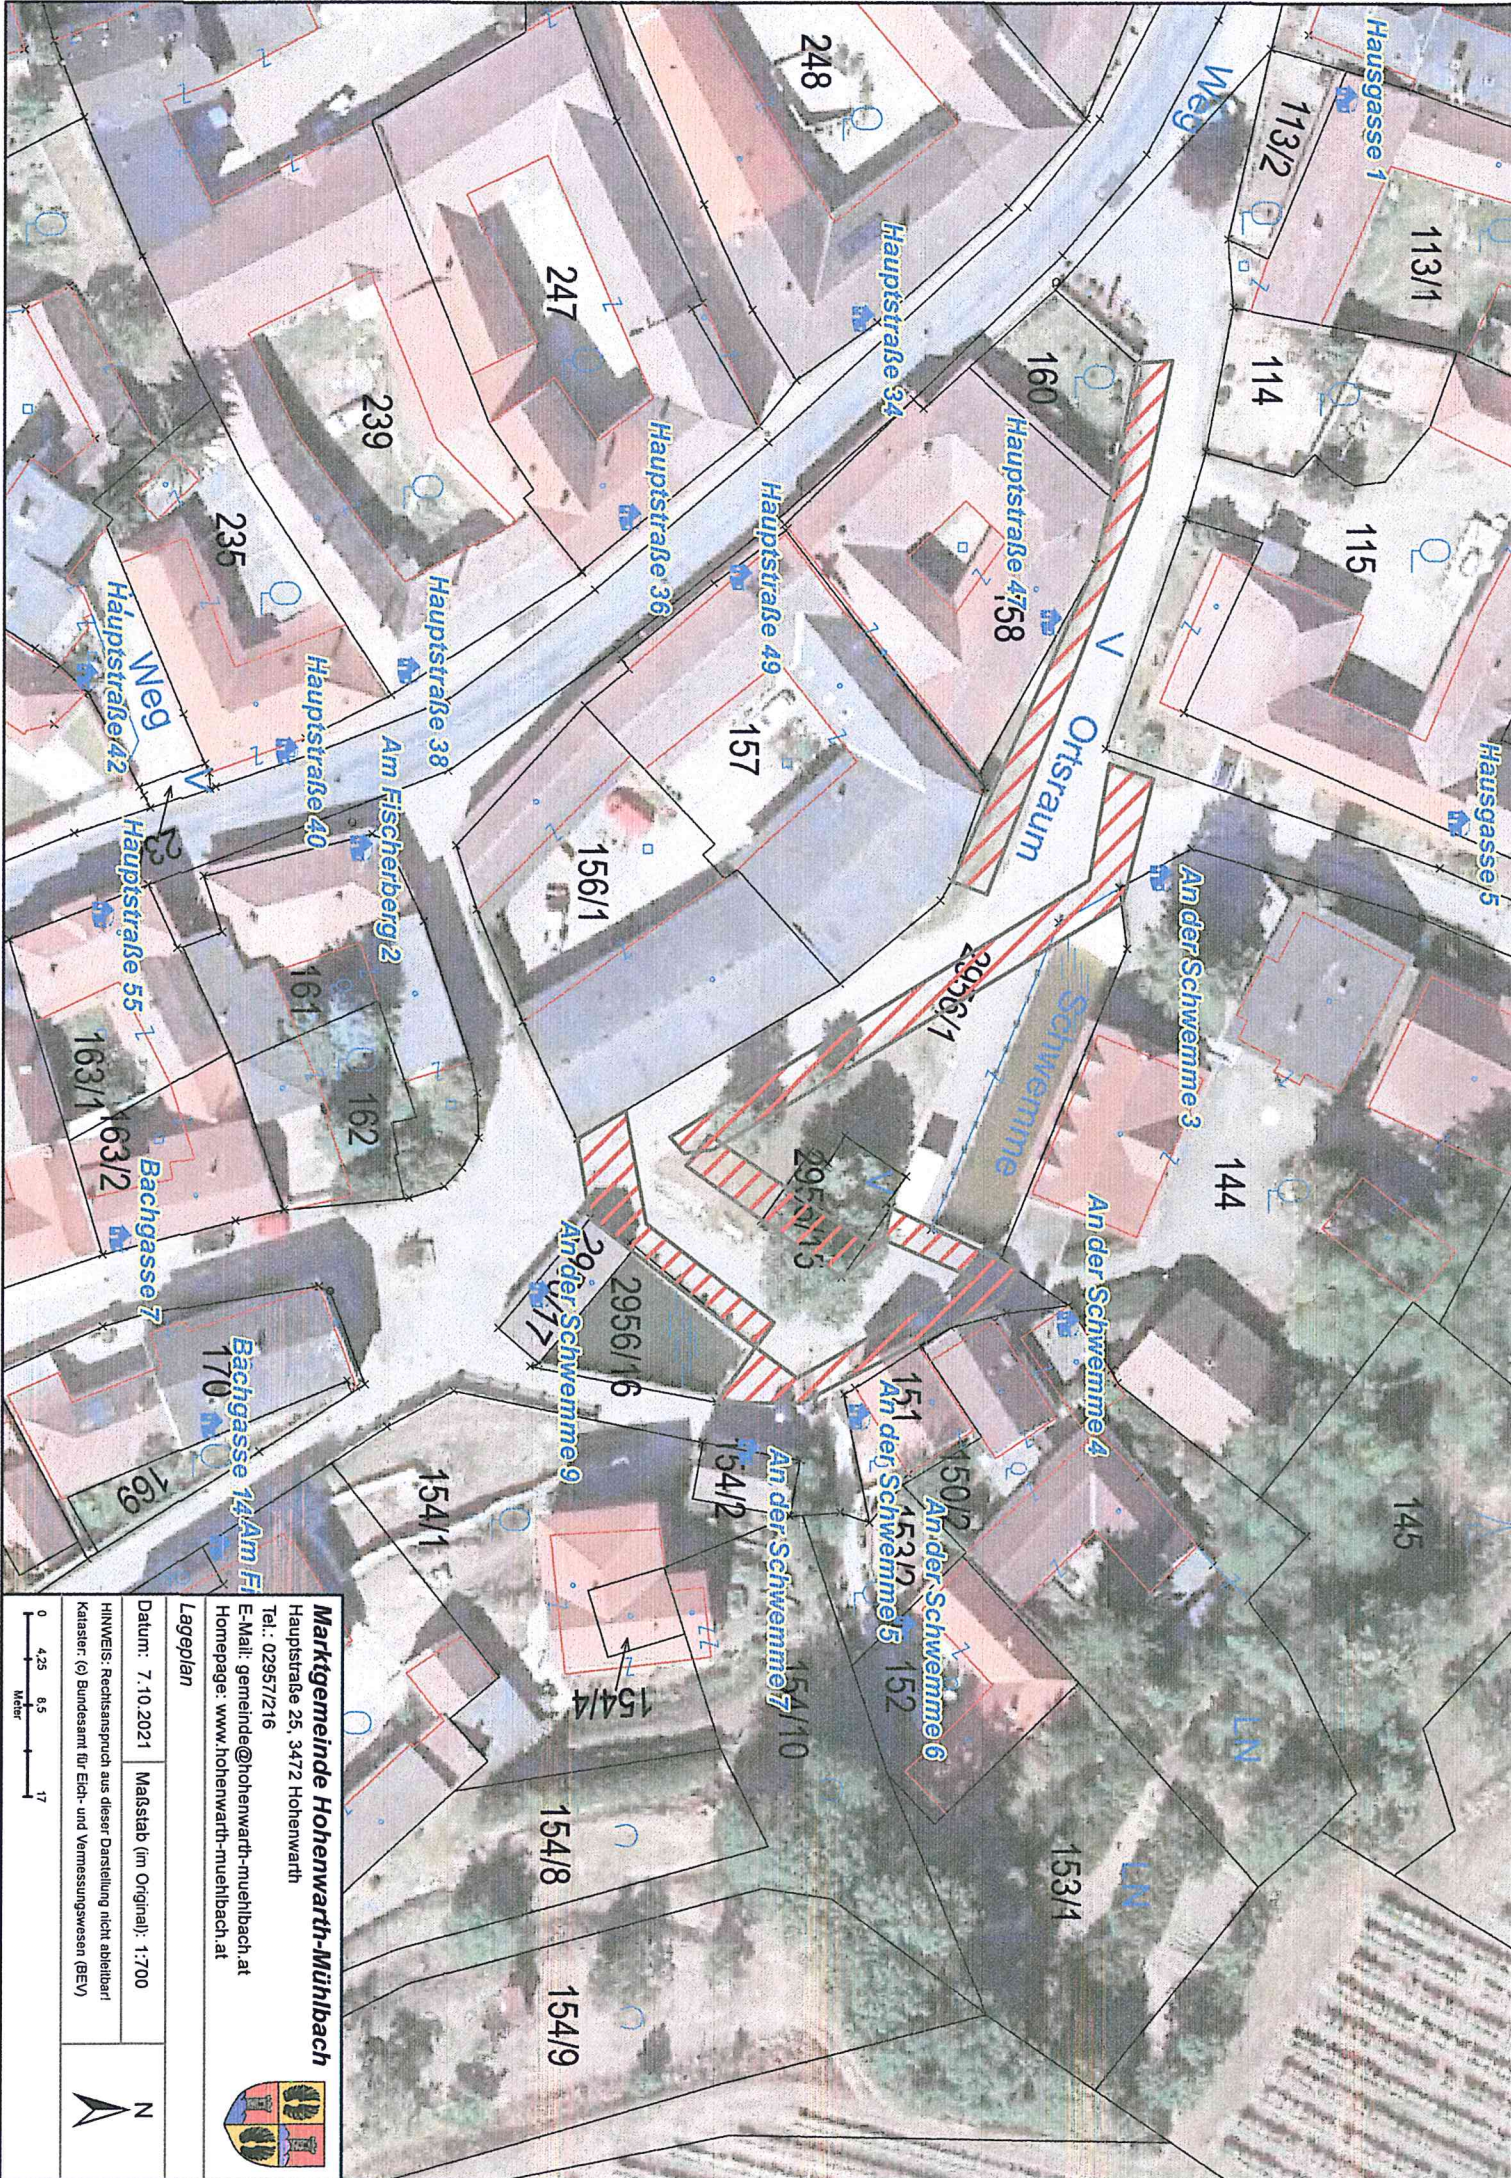

Legenplan

*Hohenwarth PLZ 3472*

Datum: 6.10.2021 Maßstab (im Original): 1:7 682

HINWEIS: Rechtsanspruch aus dieser Darstellung nicht ableitbar!  
Kataster: (c) Bundesamt für Eich- und Vermessungswesen (BEV)

**Lageplan**

Datum: 7.10.2021 Maßstab (im Original): 1:700

HINWEIS: Rechtsanspruch aus dieser Darstellung nicht ableitbar!  
 Kataster: (©) Bundesamt für Eich- und Vermessungswesen (BEV)