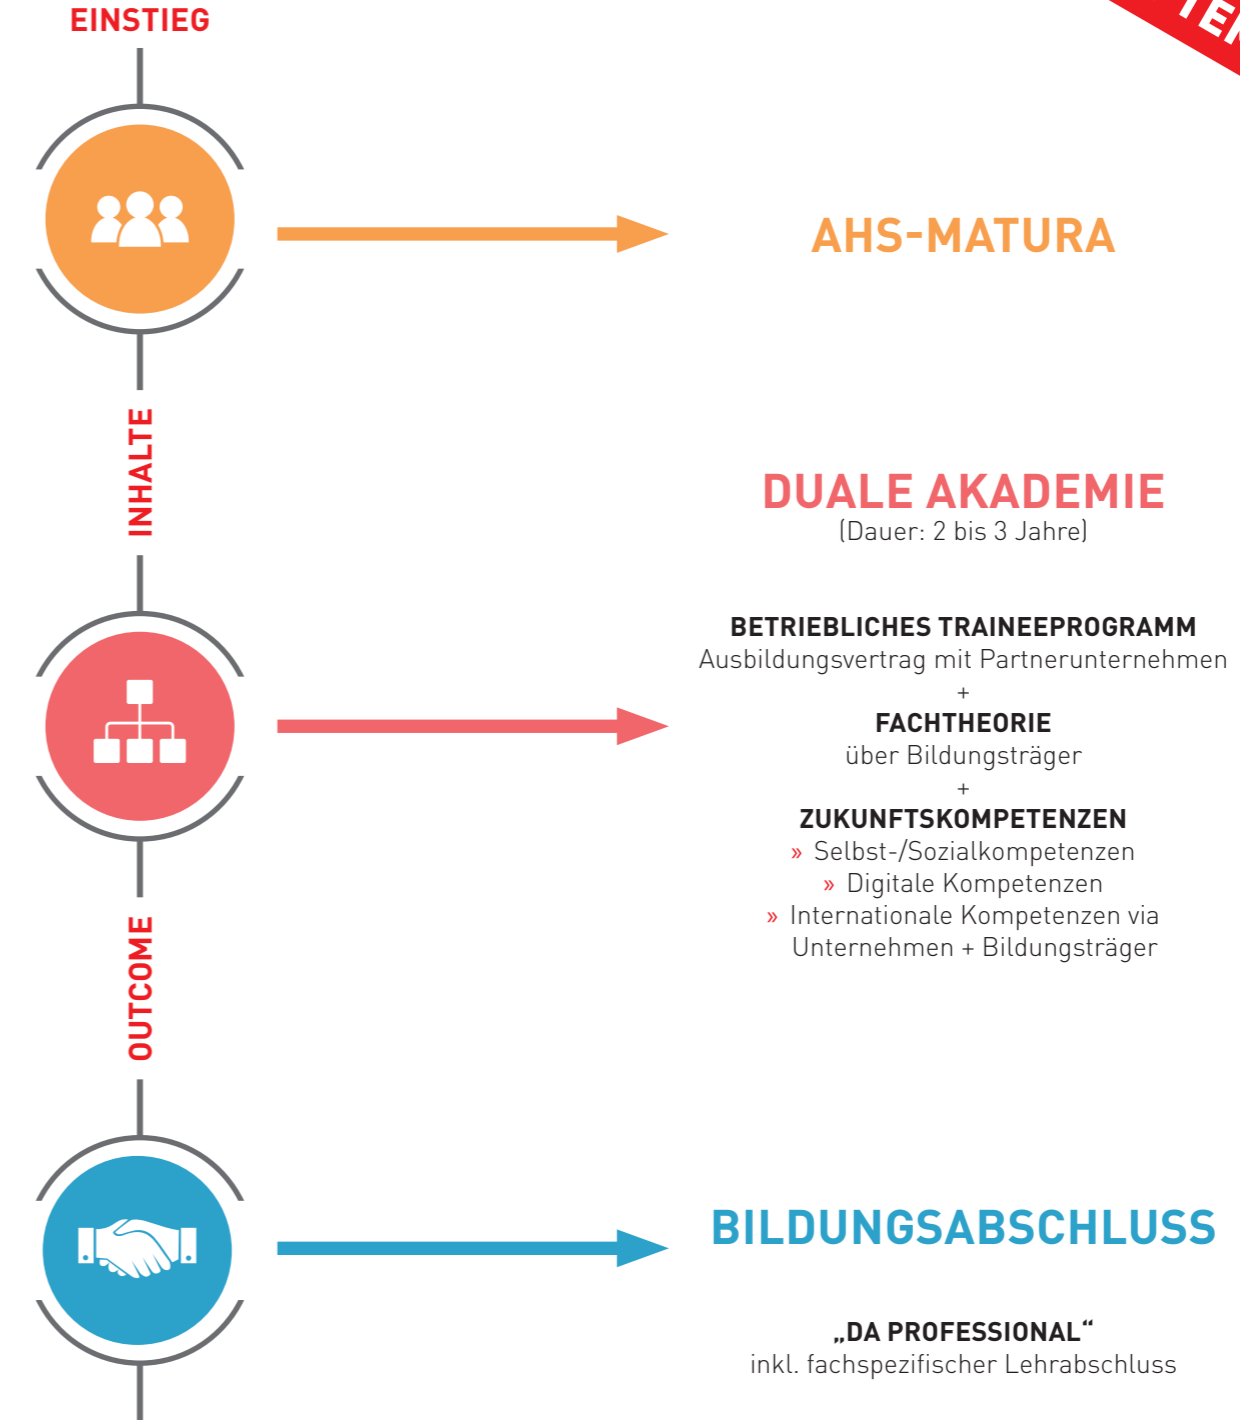

**START
SEPTEMBER 2019**