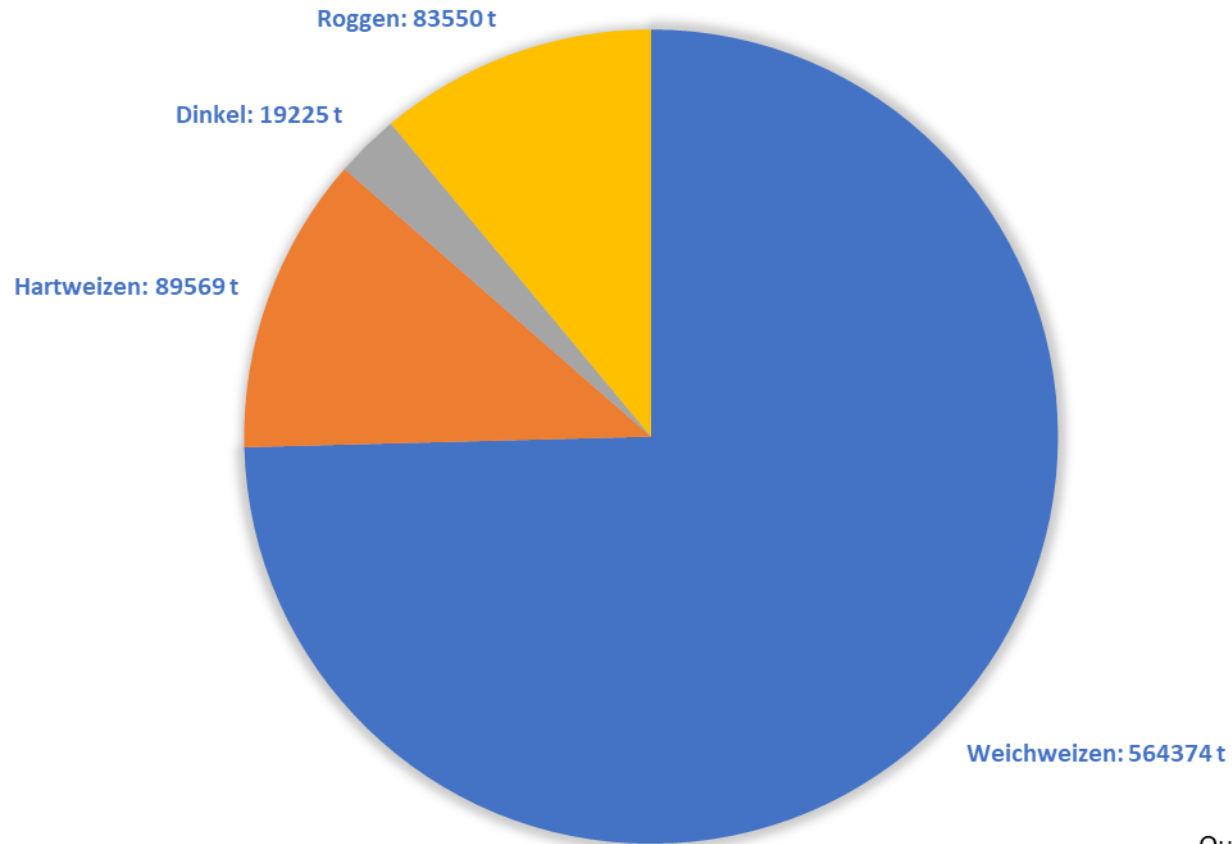

KONVENTIONELLE VERMAHLUNG BROTTGETREIDE 2020 (IN TONNEN)

Summe konventionelle Vermahlung Brotgetreide 2020: 756 718 t

Quelle: AMA
Grafik: WKÖ