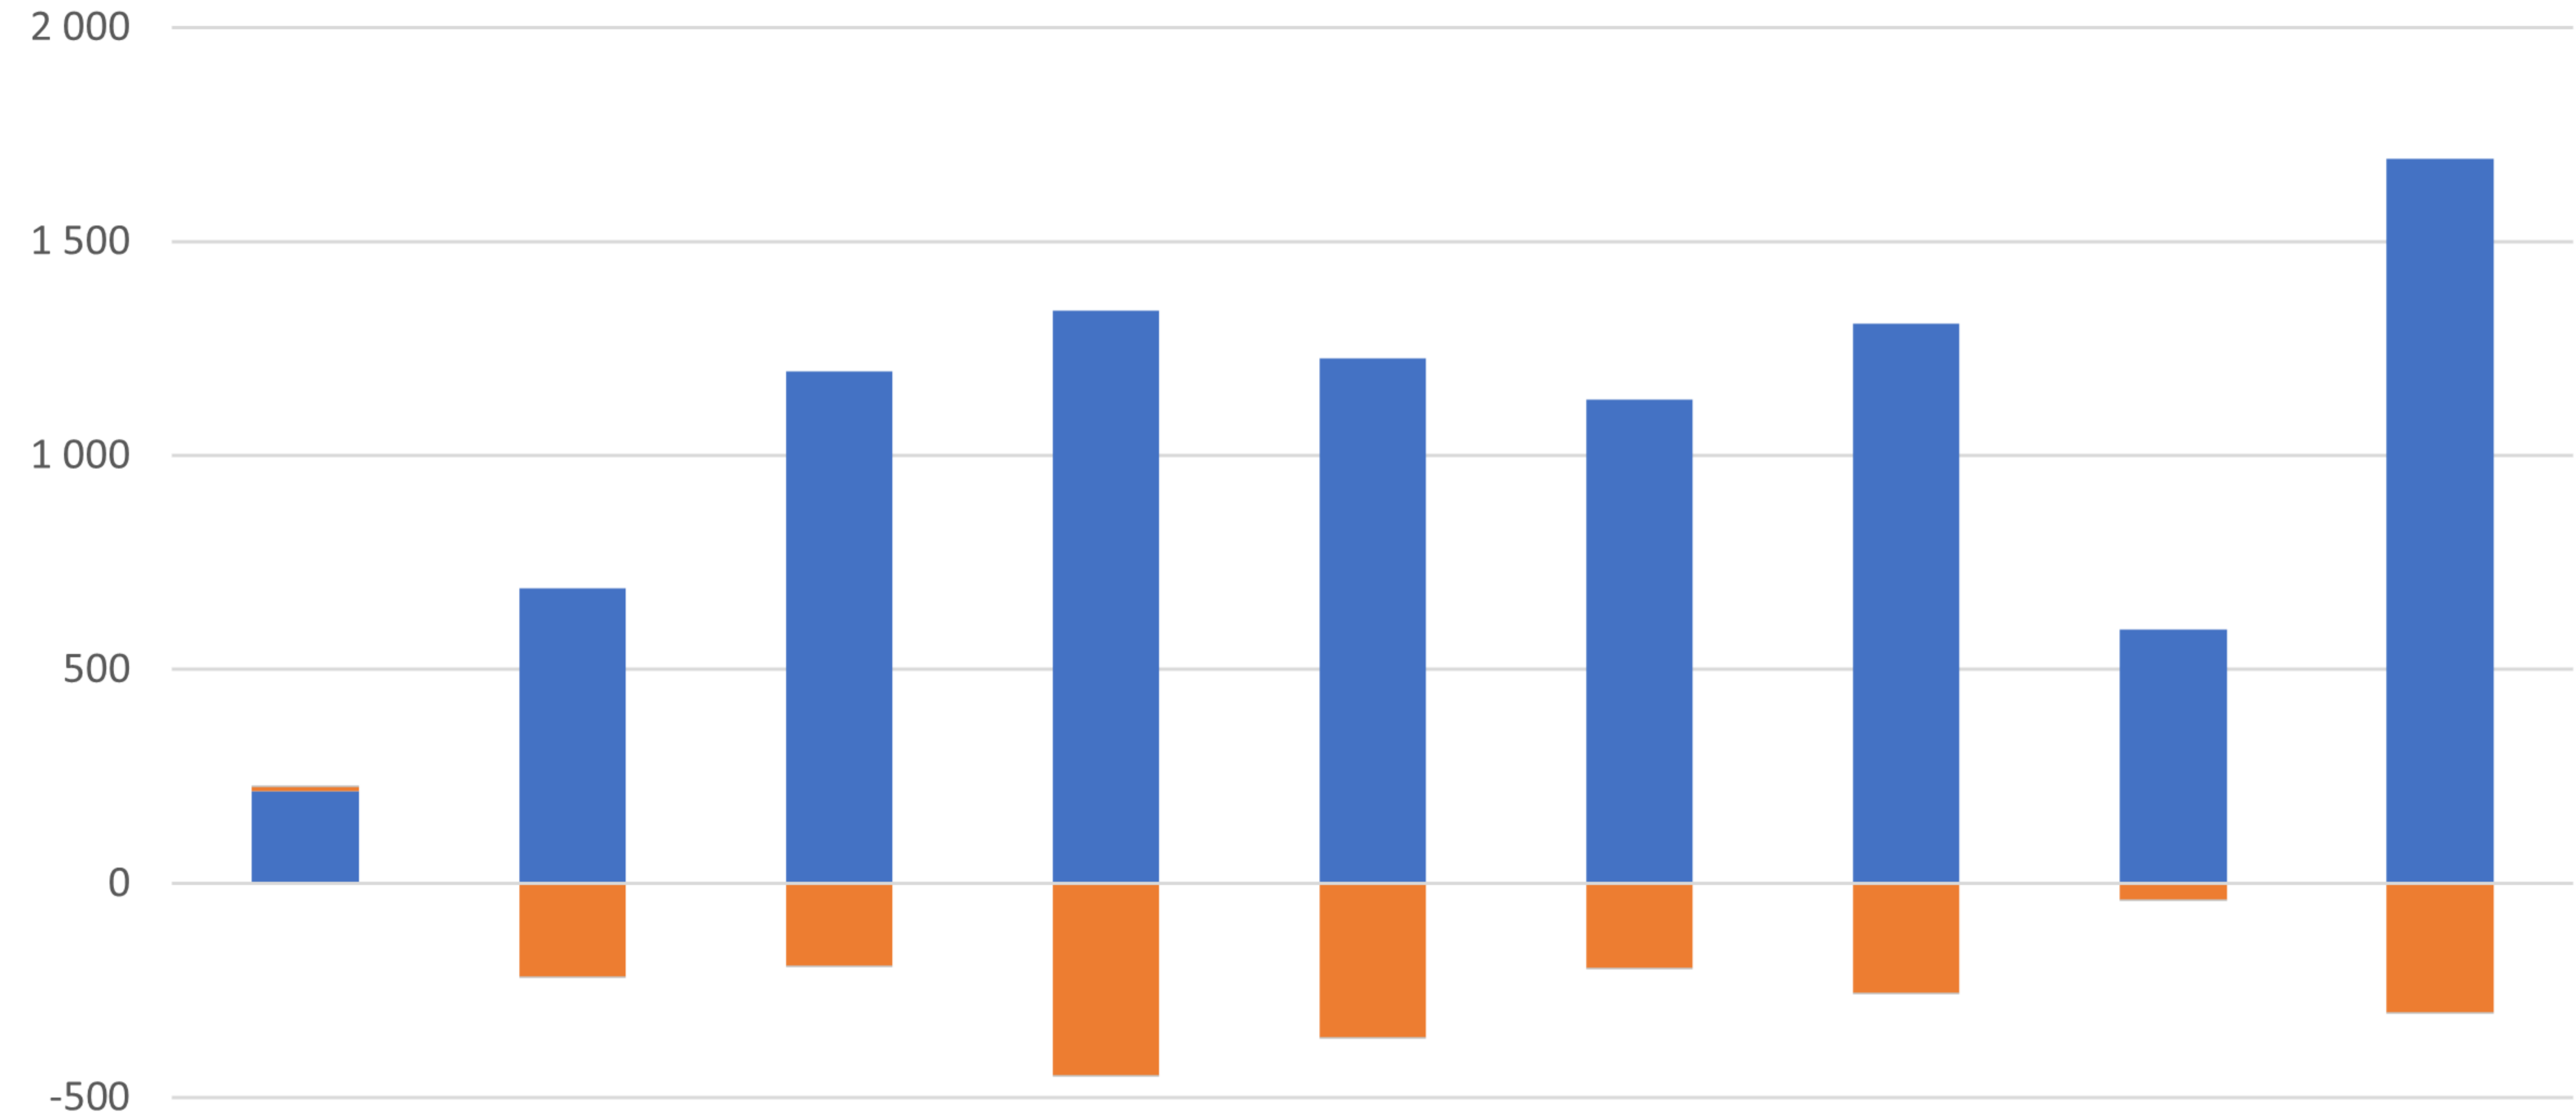

Offene Stellen im Beherbergungsgewerbe und der Gastronomie 2024

	Bglid	Ktn	NÖ	OÖ	Sbg	Stmk	Tirol	Vbg	Wien
■ Veränderung in %	4,0%	-23,9%	-13,9%	-25,1%	-22,6%	-14,8%	-16,3%	-5,8%	-15,1%
■ Veränderung absolut	8	-217	-193	-448	-359	-197	-255	-36	-301
■ Offene Stellen	217	691	1 196	1 339	1 227	1 131	1 307	595	1 694

■ Offene Stellen ■ Veränderung absolut ■ Veränderung in %