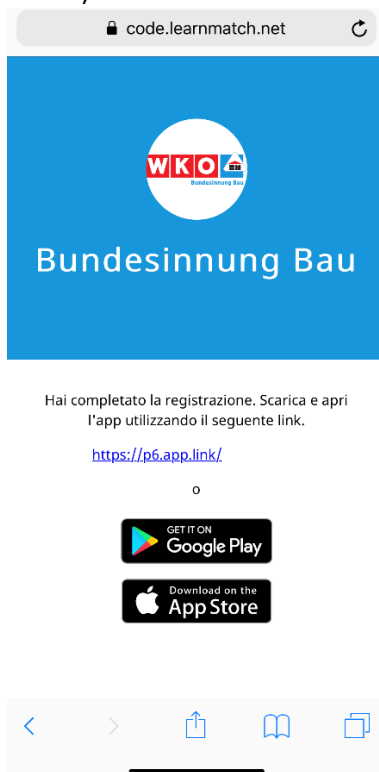

1. INSERISCI INDIRIZZO EMAIL, NOME E PASSWORD E SELEZIONA LA TUA LINGUA MADRE. POI CLICCA SU AVANTI. (ATTENZIONE. NON È POSSIBILE SELEZIONARE IL TEDESCO COME LINGUA MADRE)

The screenshot shows a mobile browser interface for the registration page. The address bar displays 'code.learnmatch.net'. The page header features the 'WKOB Bundesinnung Bau' logo and name. The main content area is a blue banner with the same logo and name. Below the banner, there is a registration form with the following fields: 'Indirizzo e-mail', 'Nome giocatore', 'Password', and 'Conferma password'. A language selection dropdown is set to 'Italiano'. A button labeled 'Accetta e avvia' is located at the bottom right of the form area. The browser's navigation bar is visible at the bottom.

1. CLICCA SUL LINK O SULL'ICONA DEL TUO STORE E VERRAI REINDIRIZZATO (GOOGLE PLAY O APPLE).