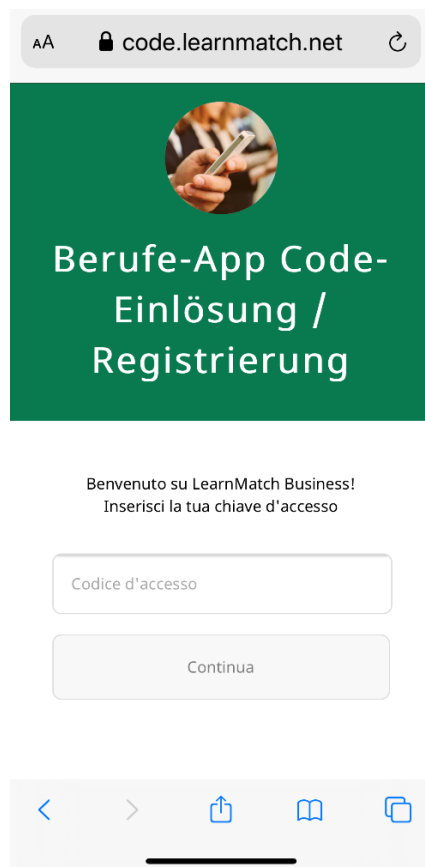

PHASE6 BERUFE/LEARNMATCH BUSINESS INSTALLAZIONE E AVVIO

1. CONTROLLA LA CONNESSIONE A INTERNET:
2. APRI CODE.LEARNMATCH.NET NEL BROWSER DEL TUO DISPOSITIVO MOBILE E INSERISCI IL CODICE. CLICCA PER CONTINUARE. RICEVERAI IL CODICE DAL TUO DATORE DI LAVORO. IL CODICE È COMPOSTO DA 6 CARATTERI IN MAIUSCOLO.

- INSERISCI INDIRIZZO EMAIL, NOME E PASSWORD E SELEZIONA LA TUA LINGUA MADRE. POI CLICCA SU AVANTI. (ATTENZIONE. NON È POSSIBILE SELEZIONARE IL TEDESCO COME LINGUA MADRE)

The screenshot shows a mobile browser interface for the registration page. The address bar displays 'code.learnmatch.net'. The page header features the 'WKOB Bundesinnung Bau' logo and name. The main content area is a blue banner with the same logo and name. Below the banner, there is a registration form with the following fields: 'Indirizzo e-mail', 'Nome giocatore', 'Password', and 'Conferma password'. A language selection dropdown is set to 'Italiano'. A button labeled 'Accetta e avvia' is located at the bottom right of the form area. The browser's navigation bar is visible at the bottom.

- CLICCA SUL LINK O SULL'ICONA DEL TUO STORE E VERRAI REINDIRIZZATO (GOOGLE PLAY O APPLE).

5. SCARICA L'APP E AVVIALA DOPO L'INSTALLAZIONE SUL TUO DISPOSITIVO.

6. SE NON ACCEDI AUTOMATICAMENTE, INSERISCI INDIRIZZO EMAIL E PASSWORD DAL PASSAGGIO 3 ED EFFETTUA L'ACCESSO.