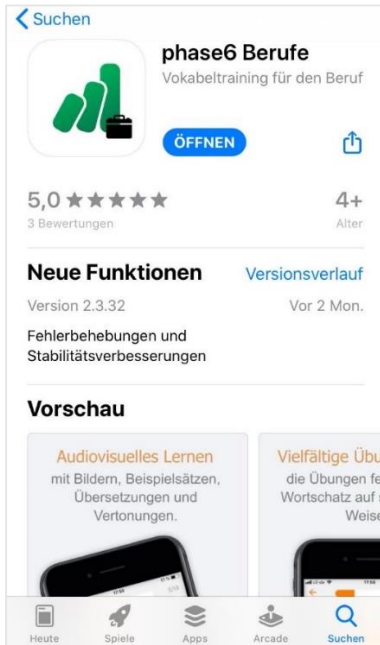

PHASE6 BERUFE/LEARNMATCH BUSINESS INSTALLAZIONE E AVVIO

1. CONTROLLA LA CONNESSIONE A INTERNET:
2. APRI CODE.LEARNMATCH.NET NEL BROWSER DEL TUO DISPOSITIVO MOBILE E INSERISCI IL CODICE. CLICCA PER CONTINUARE. RICEVERAI IL CODICE DAL TUO DATORE DI LAVORO. IL CODICE È COMPOSTO DA 6 CARATTERI IN MAIUSCOLO.

- INSERISCI INDIRIZZO EMAIL, NOME E PASSWORD E SELEZIONA LA TUA LINGUA MADRE. POI CLICCA SU AVANTI. (ATTENZIONE. NON È POSSIBILE SELEZIONARE IL TEDESCO COME LINGUA MADRE)

The screenshot shows a mobile browser interface for the registration page. The address bar displays 'code.learnmatch.net'. The page header features the 'WKOB Bundesinnung Bau' logo and name. The main content area is a blue banner with the same logo and name. Below the banner, there is a registration form with the following fields: 'Indirizzo e-mail', 'Nome giocatore', 'Password', and 'Conferma password'. A language selection dropdown is set to 'Italiano'. A button labeled 'Accetta e avvia' is located at the bottom right of the form area. The browser's navigation bar is visible at the bottom.

- CLICCA SUL LINK O SULL'ICONA DEL TUO STORE E VERRAI REINDIRIZZATO (GOOGLE PLAY O APPLE).

5. SCARICA L'APP E AVVIALA DOPO L'INSTALLAZIONE SUL TUO DISPOSITIVO.

6. SE NON ACCEDI AUTOMATICAMENTE, INSERISCI INDIRIZZO EMAIL E PASSWORD DAL PASSAGGIO 3 ED EFFETTUA L'ACCESSO.