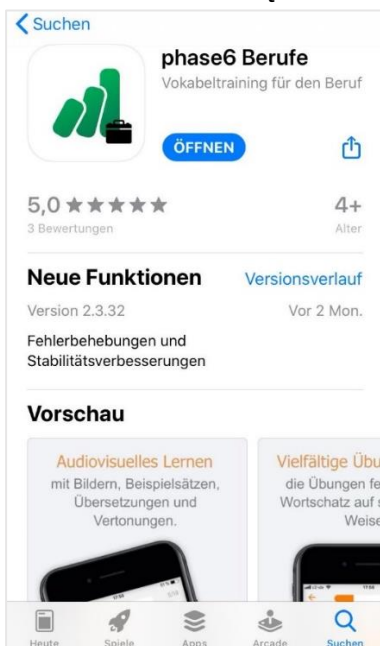

5. ZAINSTALUJ APLIKACJĘ ZE SKLEPU I URUCHOM JĄ NA SWOIM SMARTFONIE.