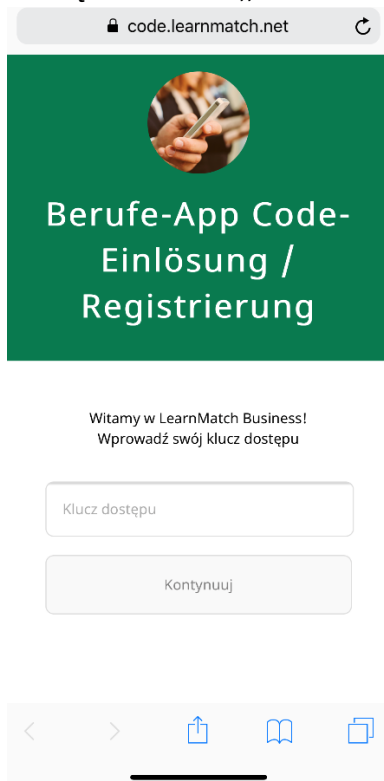

PHASE6 BERUFE/LEARNMATCH BUSINESS INSTALACJA I START

1. SPRAWDŹ SWOJE POŁĄCZENIE INTERNETOWE.
2. OTWÓRZ **CODE.LEARNMATCH.NET** W PRZEGLĄDARCE MOBILNEJ I WPISZ KOD OTRZYMANY OD TWOJEGO PRACODAWCY. KOD SKŁADA SIĘ Z 6 ZNAKÓW (Z WIELKICH LITER I CYFR). NASTĘPNIE KLIKNIJ „KONTYNUUJ”.

3. WPISZ ADRES E-MAIL, NAZWĘ UŻYTKOWNIKA I HASŁO ORAZ WYBIERZ SWÓJ JĘZYK OJCZYSTY. NASTĘPNIE KLIKNIJ NA "AKCEPTUJ I ROZPOCZNIJ" (**UWAGA: JĘZYK NIEMIECKI NIE MOŻE BYĆ WYBRANY JAKO JĘZYK OJCZYSTY, GDYŻ JEST TO JĘZYK NAUCZANIA**).

The screenshot shows the registration page for Bundesinnung Bau. The page has a blue header with the logo and the text 'Bundesinnung Bau'. Below the header, there is a registration form with the following fields: 'Adres e-mail', 'Nazwa gracza', 'Hasło', 'Password confirmation', and a language selection dropdown menu showing 'Polski'. A button labeled 'Akceptuj i rozpocznij' is located at the bottom of the form. The page also contains a message: 'Please register to access your content and start learning:'.