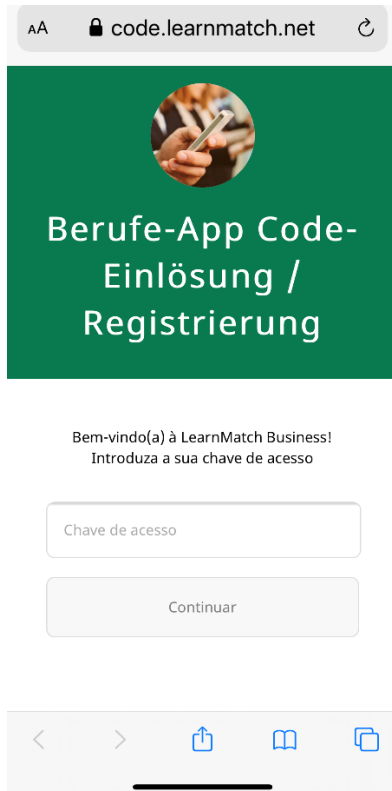

PHASE6 BERUFE/LEARNMATCH BUSINESS INSTALAÇÃO E INICIAÇÃO

1. VERIFIQUE A SUA LIGAÇÃO À INTERNET.
2. ABRA O LINK CODE.LEARNMATCH.NET NO BROWSER DO SEU DISPOSITIVO MÓVEL E INSIRA O SEU CÓDIGO. CLIQUE EM CONTINUAR.
RECEBERÁ O CÓDIGO ATRAVÉS DO SEU EMPREGADOR. O CÓDIGO TEM 6 DÍGITOS E É CONSTITUÍDO POR LETRAS MAIÚSCULAS.

3. INSIRA O SEU ENDEREÇO DE EMAIL, NOME E SENHA, SELECIONE A SUA LÍNGUA MATERNA E CLIQUE SEGUINTE (ATENÇÃO. ALEMÃO NÃO PODE SER SELECIONADO COMO LÍNGUA MATERNA)

The screenshot shows the registration page for Bundesinnung Bau. The page has a blue header with the WKO logo and the text 'Bundesinnung Bau'. Below the header, there is a message: 'Por favor regista-te para acederes ao conteúdo e começares a aprender:'. There are four input fields: 'Endereço de e-mail', 'Nome de jogador', 'Palavra-passe', and 'Confirmação de senha'. Below these fields, there is a language selection dropdown menu showing 'Português' with a right arrow. At the bottom, there is a button labeled 'Aceitar & Começar'. The browser address bar shows 'code.learnmatch.net'.

4. CLIQUE NO LINK OU NO ÍCONE DA APP STORE E SERÁ ENCAMINHADO PARA A APP STORE (GOOGLE PLAY OU APPLE).

The screenshot shows the success message on the code.learnmatch.net website. The message reads: 'Registou-se com sucesso. Descarregue e abra a aplicação através da ligação abaixo.' Below the message, there is a link: <https://p6.app.link/>. Below the link, there is the text 'ou' followed by two app store icons: 'GET IT ON Google Play' and 'Download on the App Store'. The browser address bar shows 'code.learnmatch.net'.