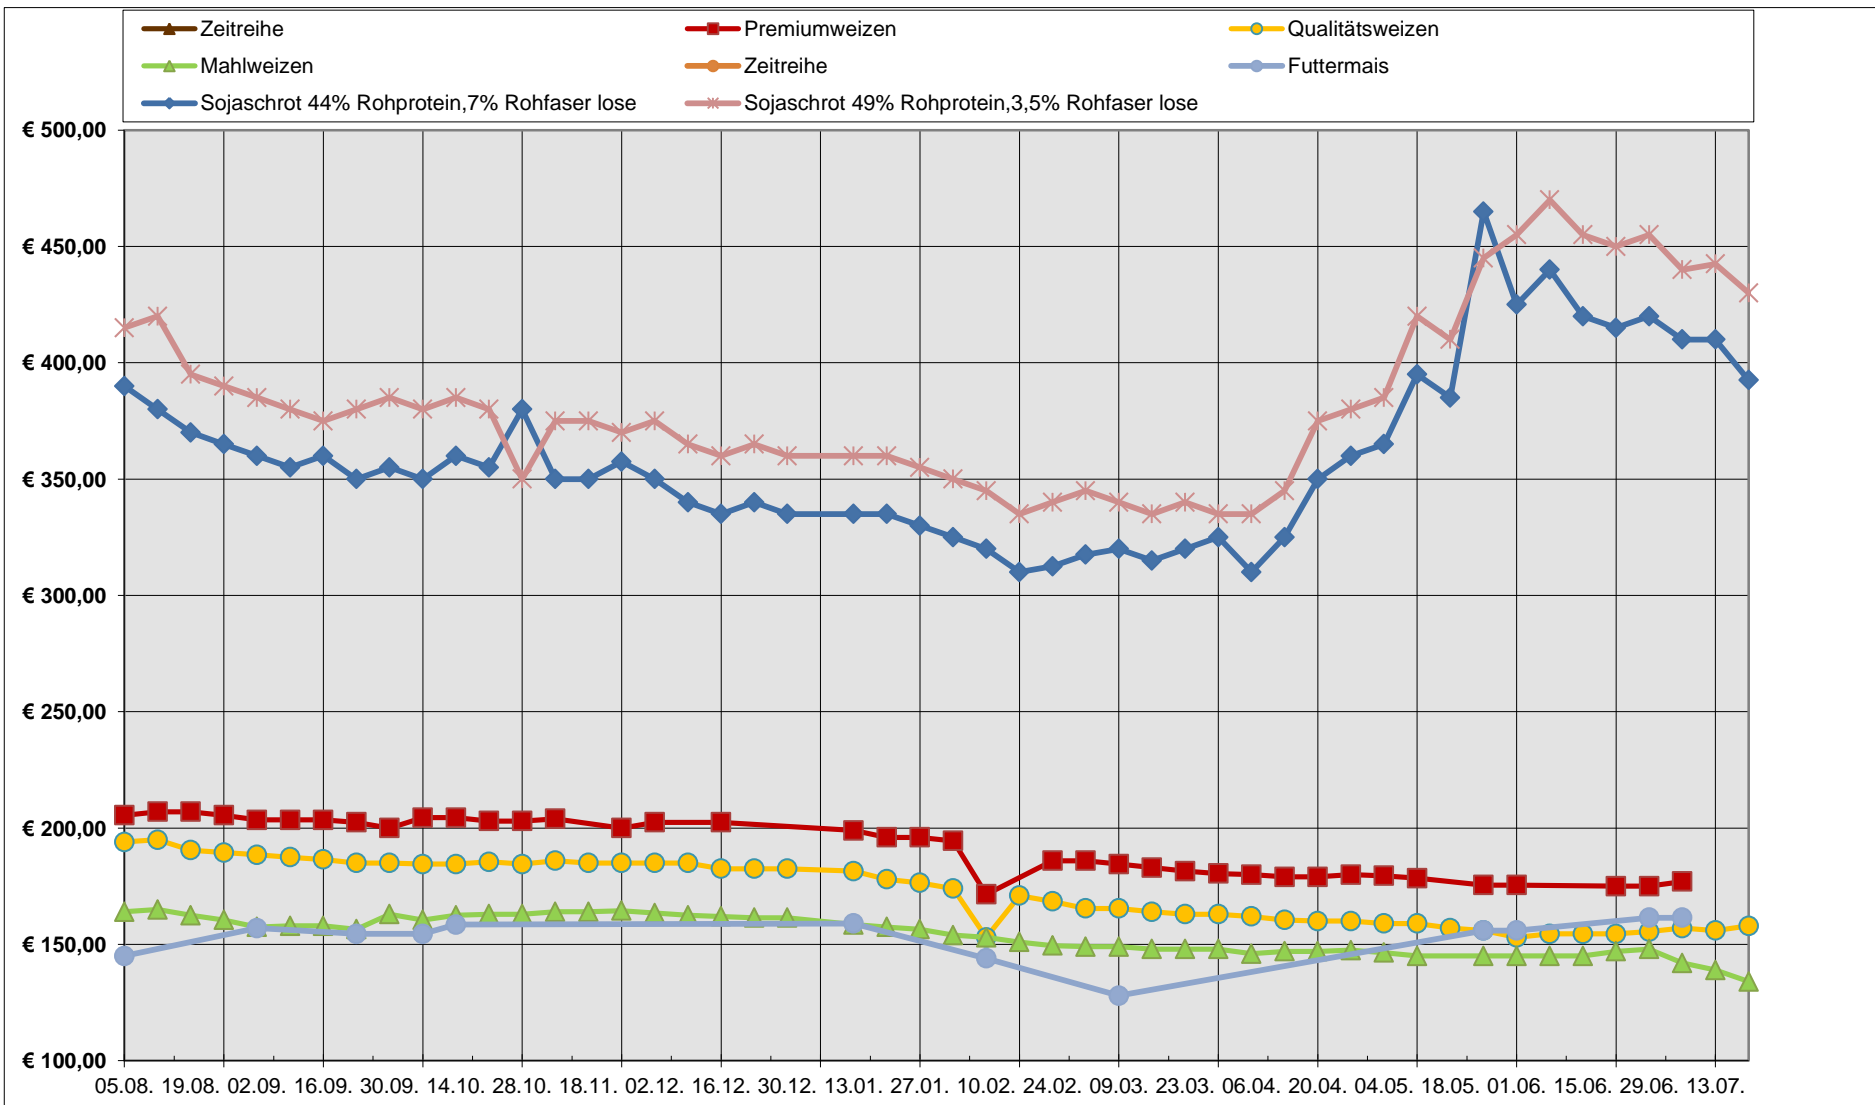

Getreidepreisentwicklung: August 2015 - Juli 2016

Quelle: Kursblätter der Börse für landwirtschaftliche Produkte Wien