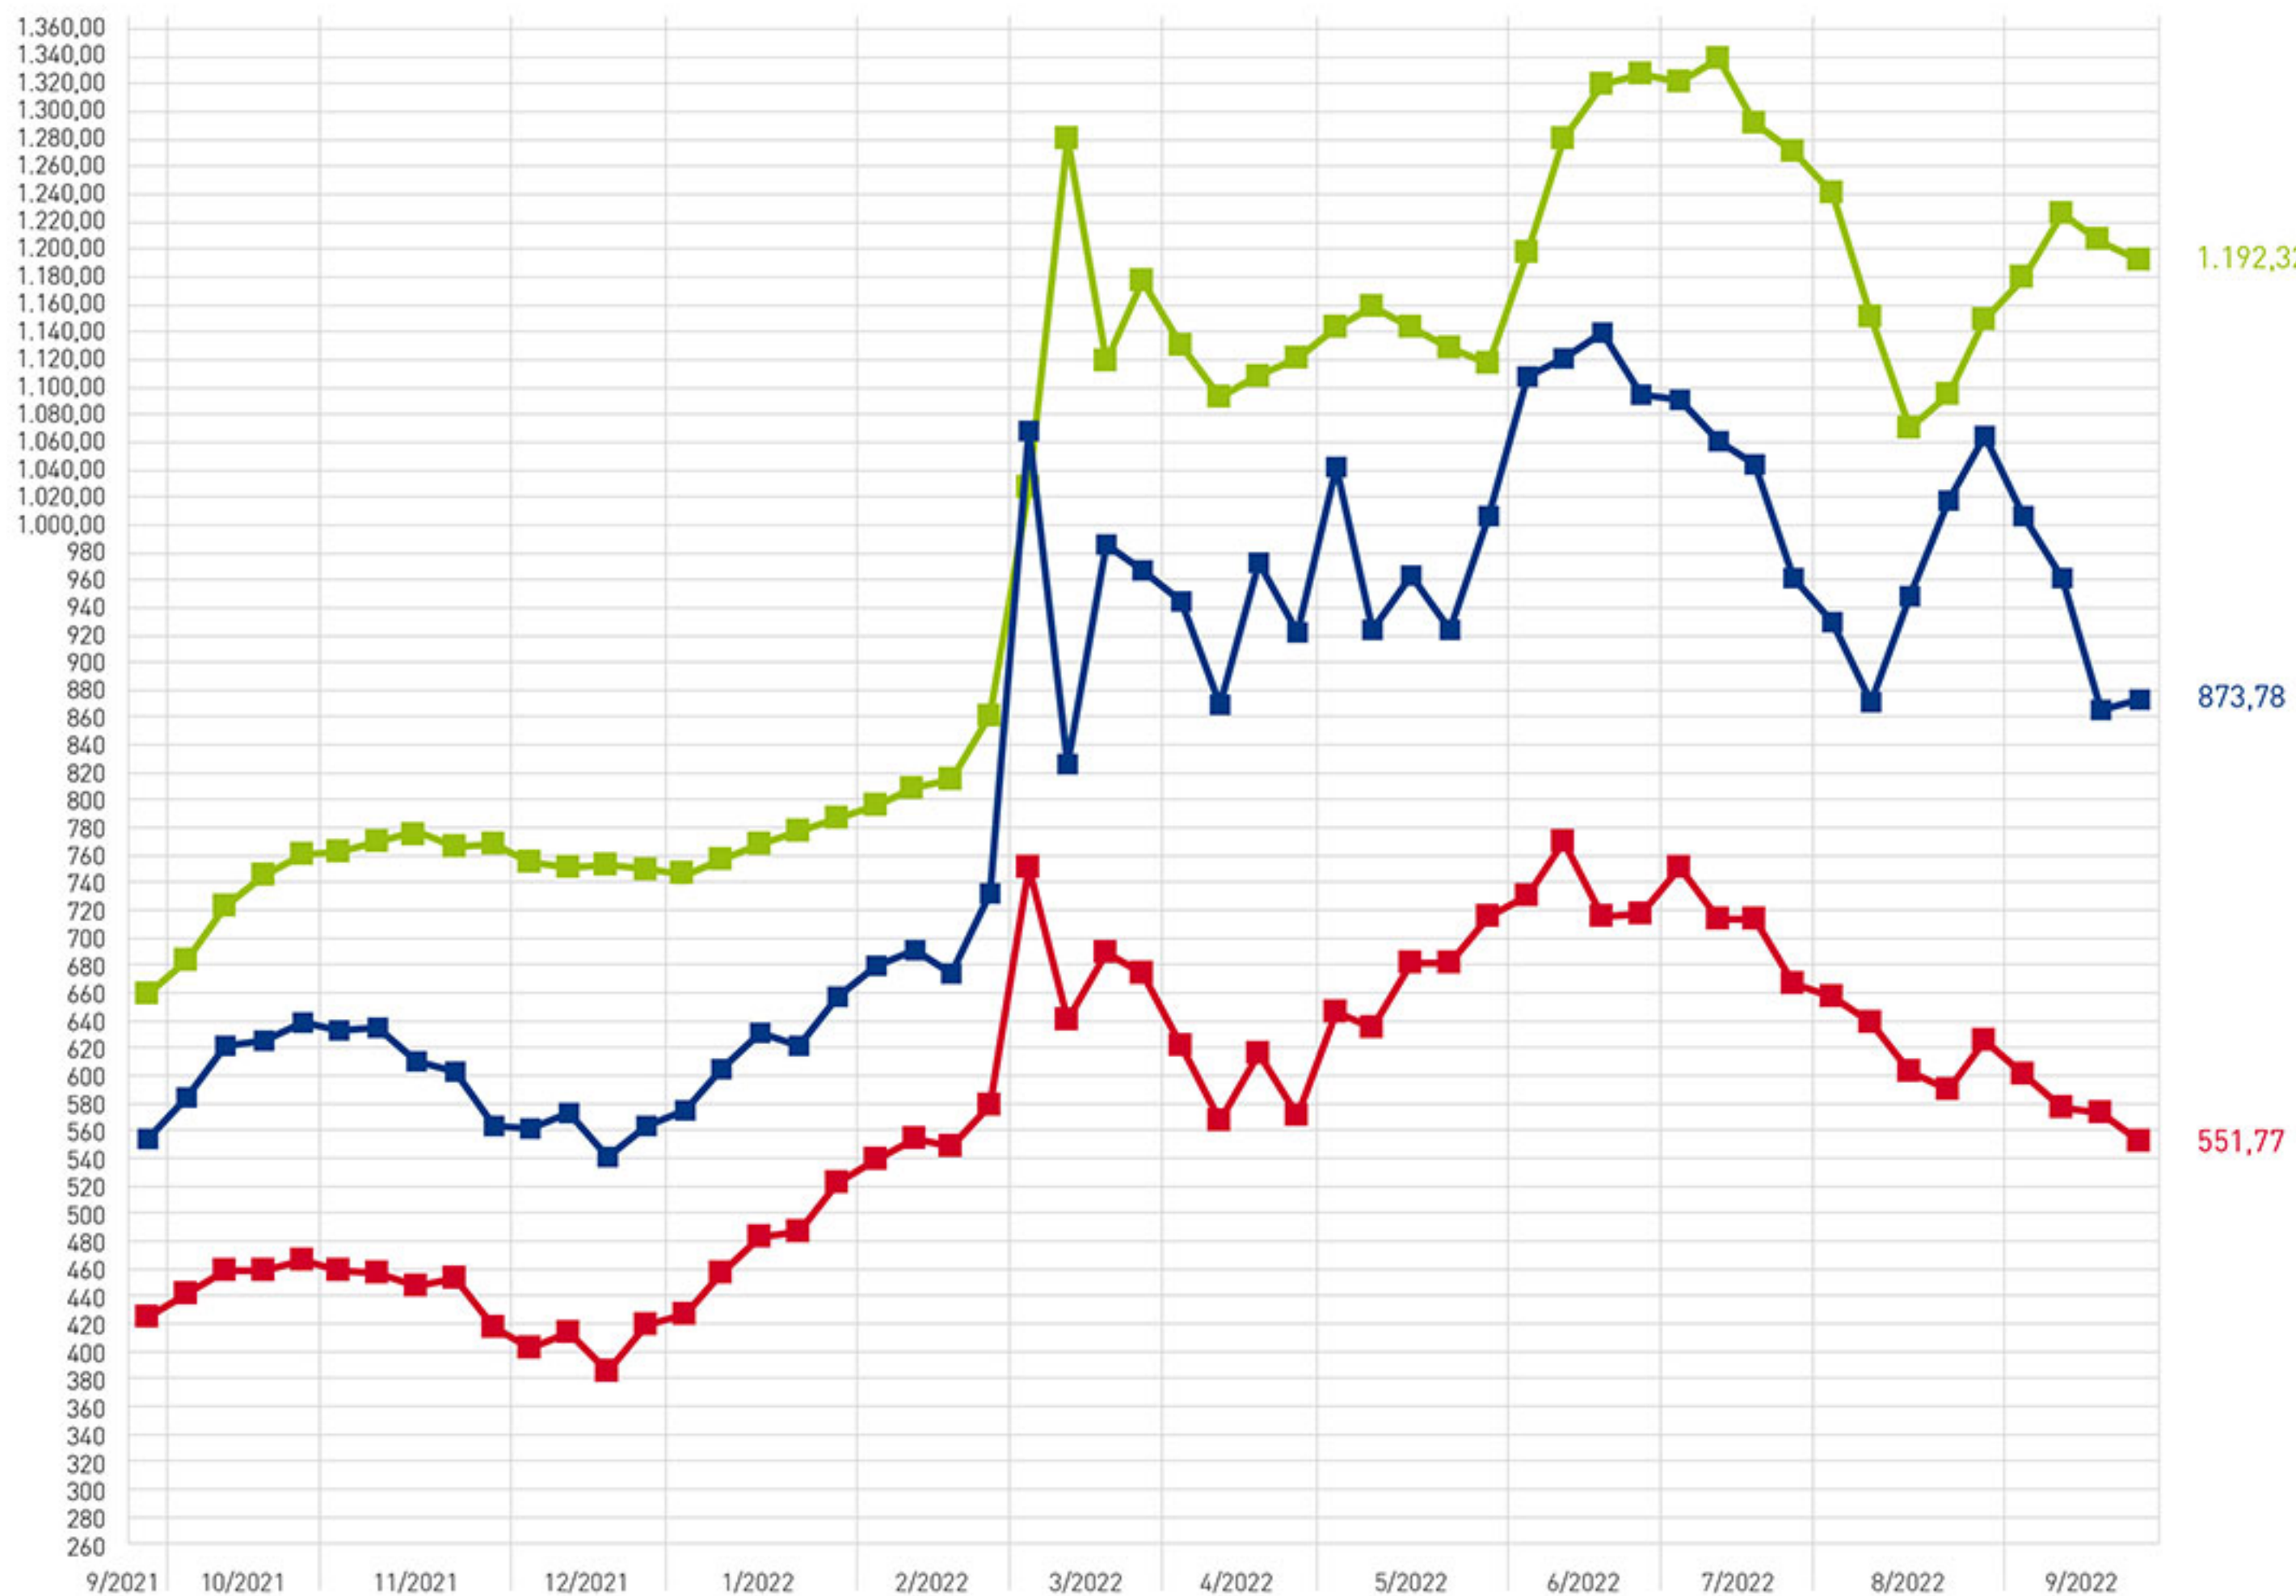

Wöchentliche Preismeldung 2021/2022 - Diesel

Euro/1.000 Liter

- FVMI-Netto (ohne USt., Möst. und PNR), MÖSt.-Satz mit Bioanteil bei Nettoberechnung abgezogen
- Platts FOB Rotterdam (in € unter Berücksichtigung des \$-Wechselkurses und Umrechnung von Tonne auf Liter mit 0,845) - ab 2016 mit Biodieselzusatz
- Rohöl - Brentpreis in €