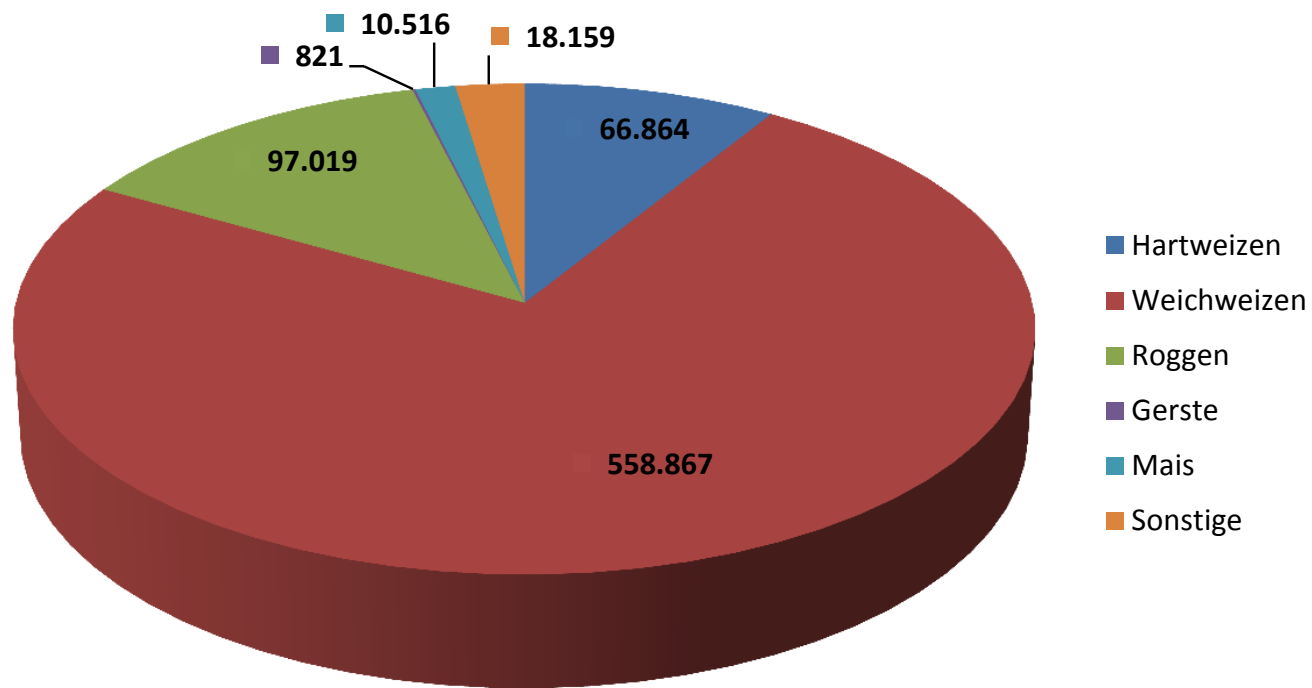

Konventionelle Vermahlung in Österreichs Mühlen 2015 Mengen in Tonnen

**Summe konventionelle Vermahlung:
752.246 Tonnen**

Quelle: AMA