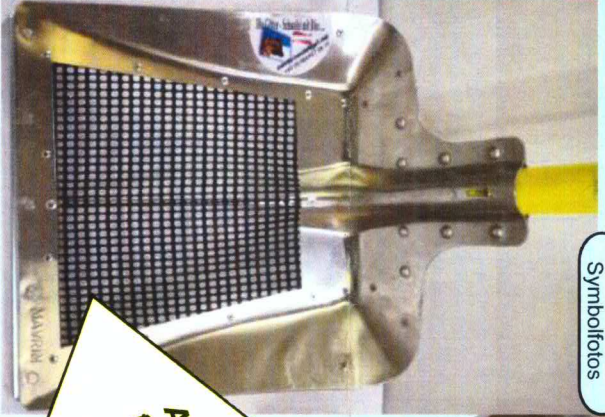

DIE NEUE GITTER-SCHAUFEL

Kein Kleben auf dem Gitter Boden , leichtes schaufeln auch bei Nass-Schnee , Sägespäne +++
Nur € 49,90
 Versandkosten Stk. In ÖS € 11,-

Anwendung für : Schnee nass oder trocken , Laub , Landwirtschaftlicher Schmutz , Silofutter , Sägespäne , grober Schmutz , Reinigungsfirmen , Gemeinden ... usw.

Anwendung für : Schnee nass oder trocken , Laub , Landwirtschaft (zusätzlich , Silofutter , Sägespäne), Reinigungsfirmen , Gemeinden ... usw.

DIE NEUE GITTER-SCHAUFEL
 Damit Sie auch bei Finsternis gesehen werden