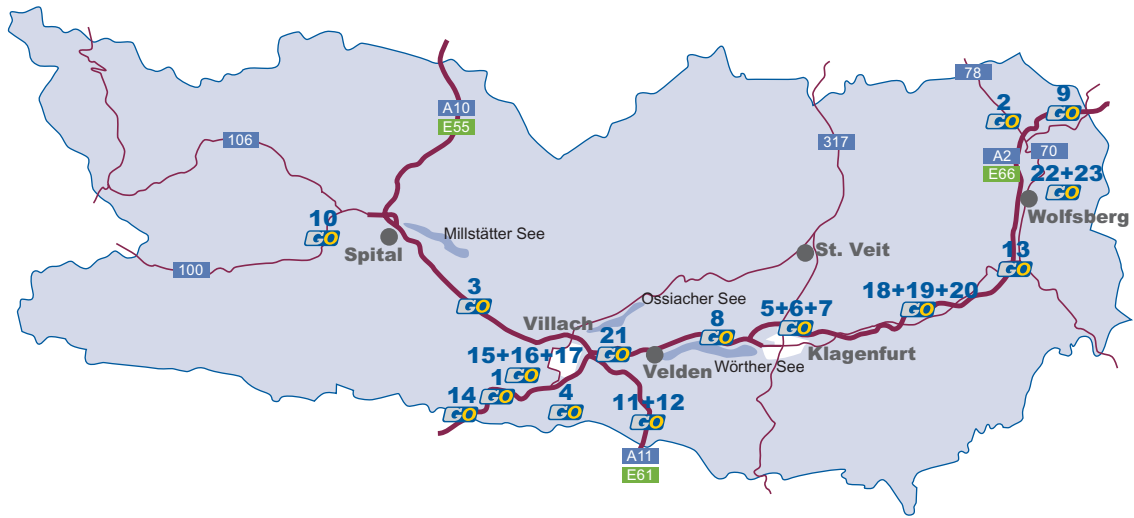

MAUTSYSTEM FÜR LKW UND BUS

Stand: Datum 28.11.2003

Änderungen aufgrund technischer Gegebenheiten vorbehalten

- 1  **Eisenstadt**
Agip Servicestation
Mattersburgerstraße 20
- 2  **Markt Allhau**
Agip Autobahnstation
A2, Loipersdorf
- 3  **Markt Allhau**
Avanti Tankstelle
Markt Allhau 60b
- 4  **Markt St. Martin**
BP sb Tankstelle
Hauptstraße 78
- 5  **Mattersburg**
OMV Tankstelle
Michael Koch Straße 65
- 6  **Oberpullendorf**
Agip Tankstelle
Wiener Straße 26
- 7  **Sauerbrunn**
Agip Tankstation
S4