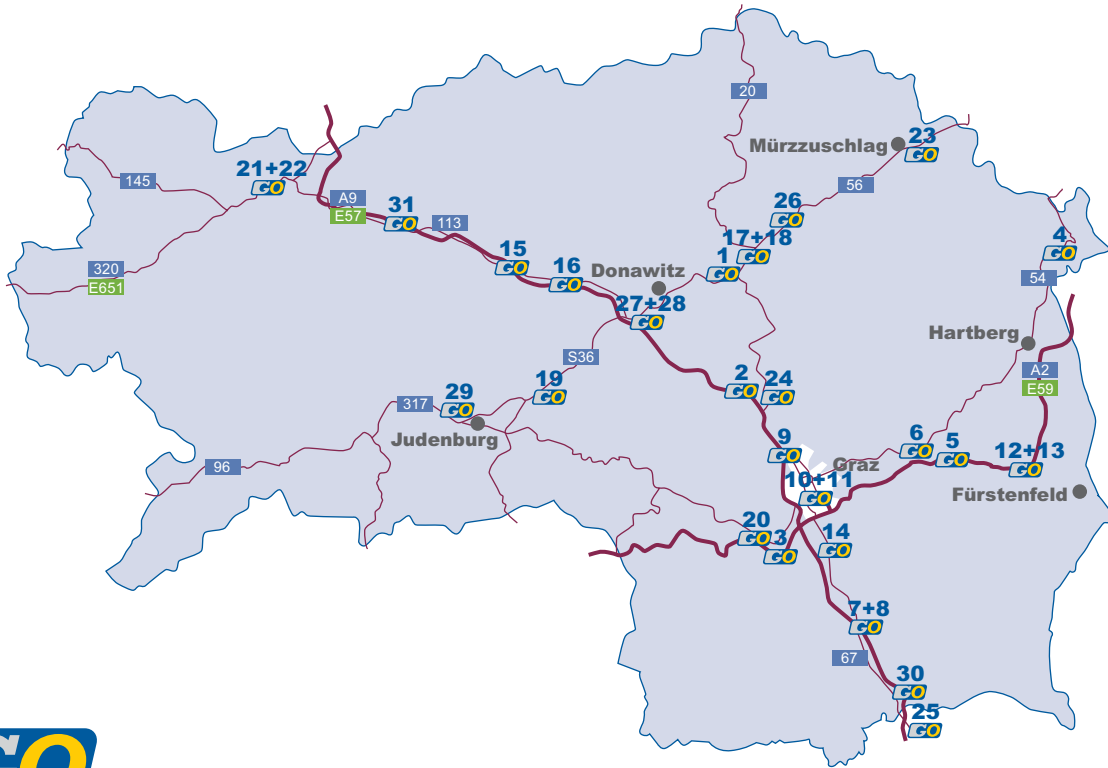

MAUTSYSTEM FÜR LKW UND BUS

Stand: Datum 28.11.2003
Änderungen aufgrund technischer Gegebenheiten vorbehalten

1 GO Bruck Agip Servicestation Grazer Straße 40	12 GO Ilz Shell select Autohof A2, Hainfeld 56	22 GO Liezen BP sb-Tankstelle Gesäusestraße 18
2 GO Deutschfeistritz OMV Tankstelle A9, Pyhrnautobahn KM 198	13 GO Ilz OMV Tankstelle Neudorf 163	23 GO Mürzzuschlag BP sb Tankstelle Grazer Straße 44
3 GO Dobl-Kaiserwald OMV Autobahntankstelle A2	14 GO Kalsdorf OMV Tankstelle Bierbaumerstraße 3	24 GO Peggau BP sb Tankstelle Grazer Straße 29
4 GO Friedberg OMV Tankstelle Hochstraße 271	15 GO Kalwang Avanti Tankstelle Bundesstraße 70C	25 GO Spielfeld Shell AB Tankstelle Spielfeld 154
5 GO Gleisdorf Autogrill Raststation A2	16 GO Kammern Esso Autobahnstation A9	26 GO St. Marein Großtankstelle S6
6 GO Gleisdorf Raststation Arnwissen Grazer Straße 42	17 GO Kapfenberg OMV Tankstelle Schanner Franz Wiener Straße 79	27 GO St. Michael ÖSAG Mautstelle Gleinalm A9, Vorderlainsach 34I
7 GO Gralla Shell Autobahnstation Gralla A9	18 GO Kapfenberg OMV Autogrill Martina Lanz S6,	28 GO St. Michael BP Tankstelle Bundesstraße 59
8 GO Gralla OMV Tankstelle Gralla 60c	19 GO Knittelfeld BP sb-tankstelle Wiener Straße 51	29 GO St. Peter ob Judenburg BP Tankstelle Furth 24
9 GO Gratkorn BP sb Tankstelle Harter Straße 8	20 GO Lieboch OMV Tankstelle Packerstraße 6	30 GO Strass Esso Station Bundesstraße 67
10 GO Graz BP sb Tankstelle Puntigamer Straße 130	21 GO Liezen Mautstelle Bosruck Reithal 38	31 GO Trieben BP sb-Tankstelle Industriepark 2