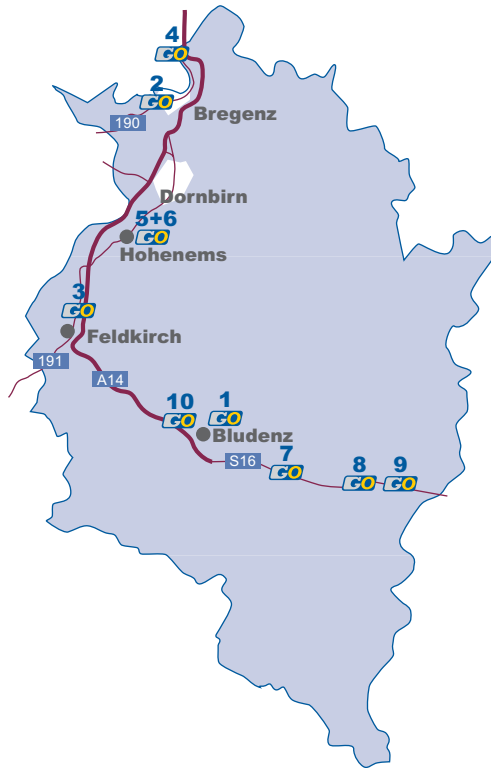

MAUTSYSTEM FÜR LKW UND BUS

Stand: Datum 28.11.2003
Änderungen aufgrund technischer Gegebenheiten vorbehalten

- **1** **Bludenz am Arlberg**
  BP sb Tankstelle
  Montafonerstraße 29
- **2** **Bregenz**
  Agip Service Station
  Arlbergstraße 54
- **3** **Feldkirch-Altenstadt**
  OMV Tankstelle
  Königshofstraße 61
- **4** **Hörbranz**
  ÖAMTC
  Autobahngrenzübergang
- **5** **Hohenems**
  BP sb Tankstelle
  Lustenauer Straße 112a
- **6** **Hohenems**
  Rosenberger
  TankstellenbetrgesmbH, A14
- **7** **Innerbraz**
  OMV Tankstelle
  S16, Arlbergstraße 91
- **8** **Klösterle**
  OMV Tankstelle und Rasthaus
  S16
- **9** **Langen**
  Straßenmeisterei mit GO-Box Automat
  Zufahrtsstraße S16
- **10** **Nüziders**
  Shell
  Bundesstraße 3