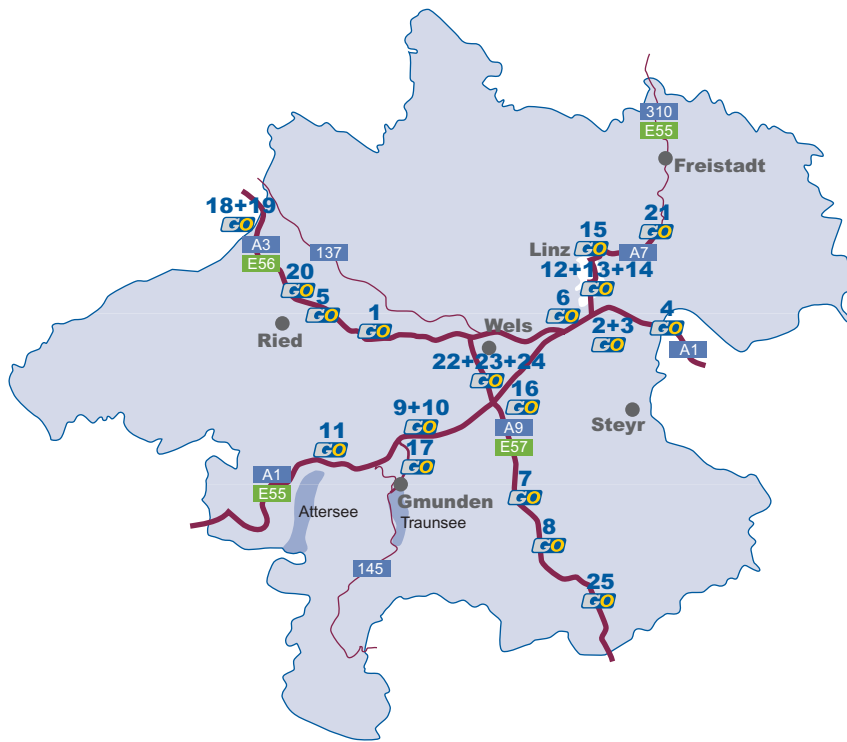

MAUTSYSTEM FÜR LKW UND BUS

Stand: Datum 28.11.2003

Änderungen aufgrund technischer Gegebenheiten vorbehalten

- | | | |
|---------------------------------------------------------------------------|--------------------------------------------------------------------------------------------|--------------------------------------------------------------------------------------------|
| 1 Alland
OMV Tankstelle
Gewerbestraße 550 | 14 Korneuburg
Agip sb Tankstelle
Wiener Straße 46 | 26 Spratzern
BP sb-Tankstelle
Mariazellerstraße 182 |
| 2 Atleingbach
OMV Tankstelle
A1, Großram 2 | 15 Krems
BP Tankstelle
Wiener Straße 76 | 27 St. Christophen
Esso-Service-Station
Tullner Straße, Nest 4 |
| 3 Amstetten
Esso sb-Station
Olden 110 | 16 Leobendorf
OMV Tankstelle
Bundesstraße 2 | 28 St. Pölten
Agip Raststätte Josef Wutzl
S33 |
| 4 Bad Fischau
OMV Autobahntankstelle
A2 Richtung Graz | 17 Melk
OMV Tankstelle
Wachbergstraße 1 | 29 Stockerau
Avanti Tankstelle Karl Weindorfer
Horner Straße 96 |
| 5 Berg
Schenker & CO AG
B61 | 18 Natschbach
BP Tankstelle
S6, Lindgruberstraße 14 | 30 Strengberg
Shell Autobahnstation
A1 |
| 6 Drasenhofen
Walter Sebert GmbH
B7 | 19 Neunagelberg
ÖAMTC-Betr. GmbH
B2 | 31 Völlerndorf
BP Tankstelle
A1 |
| 7 Fischamend
Stroh-Tankstelle
Reichsstraße 2 | 20 Neunkirchen
BP Station
Semmeringstraße 4 | 32 Wöllersdorf
Shell Tankstelle
Feuerwerksanstalt 815 |
| 8 Göttlesbrunn
Autogrill
A4 | 21 Nickelsdorf
Walter Sebert GesmbH
Grenzübergang | 33 Wöllersdorf
Shell Station
A2 Richtung Wien |
| 9 Guntramsdorf
BP Autobahntankstelle
A2 Richtung Graz | 22 Oeynhausen
Agip Großtankstelle
Wr. Neustädterstraße 135 | 34 Wr. Neudorf
OMV Tankstelle
NÖ Süd Straße 4 |
| 10 Haag
OMV Tankstelle
Umfahrungsstraße 5 | 23 Pottendorf
OMV Tankstelle
Wiener Straße 8 | 35 Wr Neustadt
ÖAMTC - Techn. Dienst Stützpunkt
Neunkirchner Allee 200 |
| 11 Haag
BP Tankstelle
A1, 3350 Haag | 24 Schottwien
Agip Autobahnstation
S6 Semmering Schnellstraße Rtg.Wien | 36 Wr. Neustadt
OMV Tankstelle
Neudörfnerstraße 70 |
| 12 Kemmelbach
Agip Autobahntankstelle
Oberegging 74 | 25 Schwechat
Shell Station
Bruck-Hainburgerstraße 2A | 37 Zöbern
Shell Tankstelle
A2 Südbahn Richtung Graz |
| 13 Kleinhaugsdorf
ÖAMTC
B303 | | |