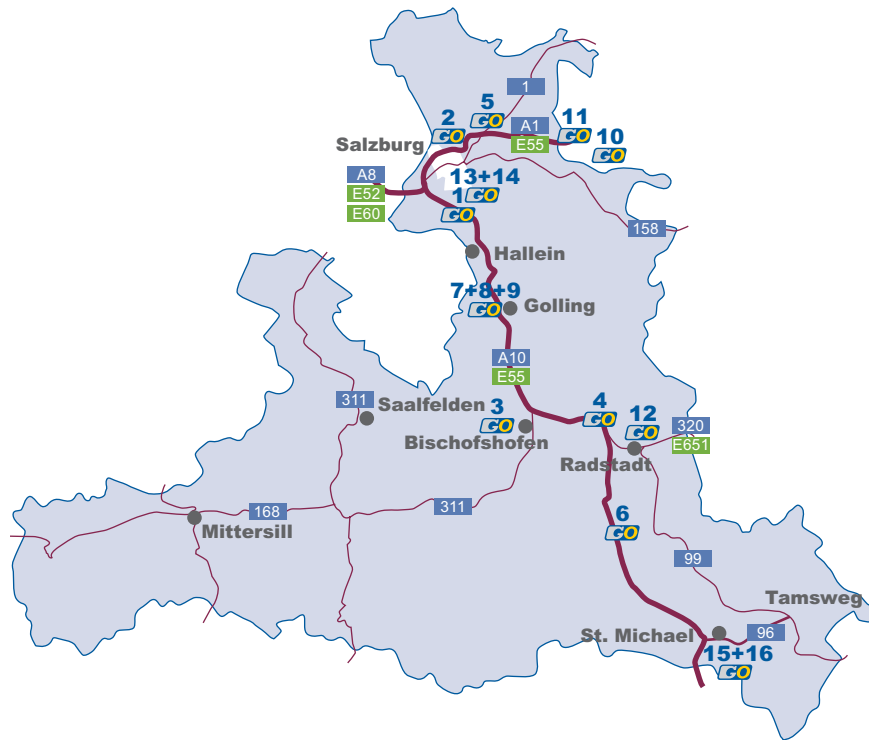

MAUTSYSTEM FÜR LKW UND BUS

Stand: Datum 28.11.2003

Änderungen aufgrund technischer Gegebenheiten vorbehalten

1 Anif Agip sb Tankstelle Niederalm 131 2 Bergheim/Lengfelden BP Tankstelle Lamprechtshausener Bstr 151 3 Bischofshofen Agip Tankstelle Salzburger Straße 82 4 Eben im Pongau Tankstellenbetriebs GesmbH A10 5 Eugendorf BP Tankstelle Gewerbestraße 1 6 Flachau BP Tankstelle A10, 5542 Flachau 7 Golling OMV Tankstelle A10, Autobahn Golling Ost 8 Golling Autogrill Raststation A10, Torren 50, 5440 Golling	9 Golling Shell Tankstelle Obergäu 71 10 Loibichl OMV Autobahntankstelle A1, Innerschwand 151 11 Mondsee Shell Station Friedrich Weixler Thalgauerstraße 1 12 Radstadt Agip Service Station Salzburger Straße 34, 5550 Radstadt 13 Salzburg Agip Tankstelle Münchner Bundesstraße 29 14 Salzburg Shell-Service-Station Watzinger Innsbrucker Bundesstraße 96-98 15 St. Michael/Lungau ÖSAG Mautstelle A10, Höf 55 16 St. Michael/Lungau OMV Tankstelle LerchnerJohann Bundesstraße 112