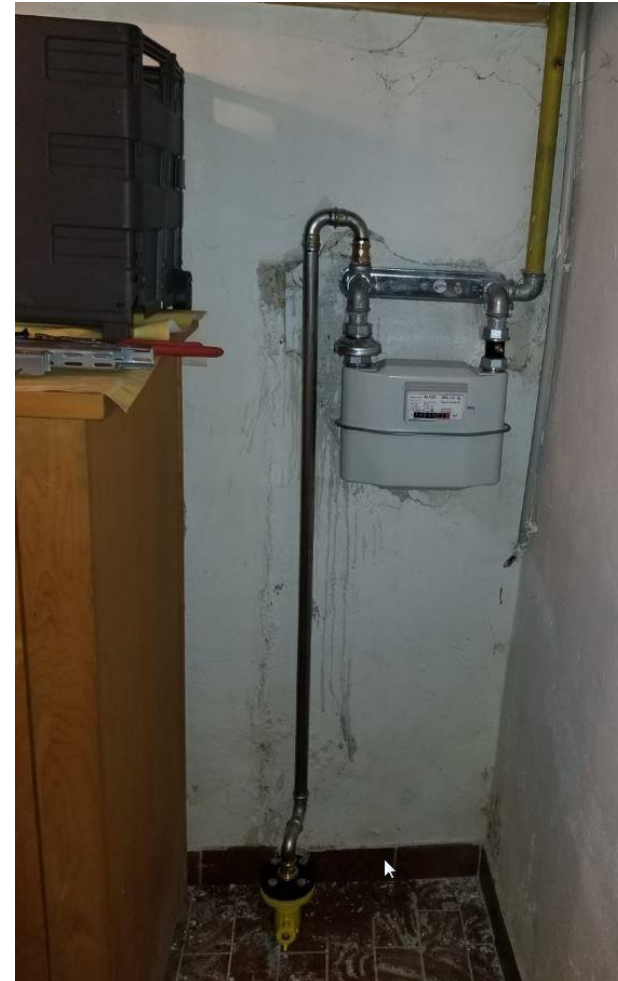

Überblick Sanierung ST Netz St.Pölten

- 3500m Austausch ST DN200 DN150 DN100 auf PE
- 130 Gashausanschlüsse erneuern ST auf PE
- 130 Verteilungen (Kundenanlagen)

Überblick Sanierung Gashausanschluss

Übergangsstück
Niro-PE

Überblick Sanierung Gashausanschluss

Übergangsstück
Stahl-PE

Überblick

Sanierung Gashausesanschluss

Überblick Sanierung Gashausanschluss

Überblick

Sanierung Gashausanschluss

Änderungen Gasanlage-Gerätetausch

-
- Verteilleitung und Verbraucherleitung auf techn. Stand bringen im Zuge Kesseltausch
 - Einhaltung 2 Wochen Probetrieb vollständige Befundung
 - GSC Verteilleitung Verbraucherleitung sind zu prüfen
 - Befundung GSC