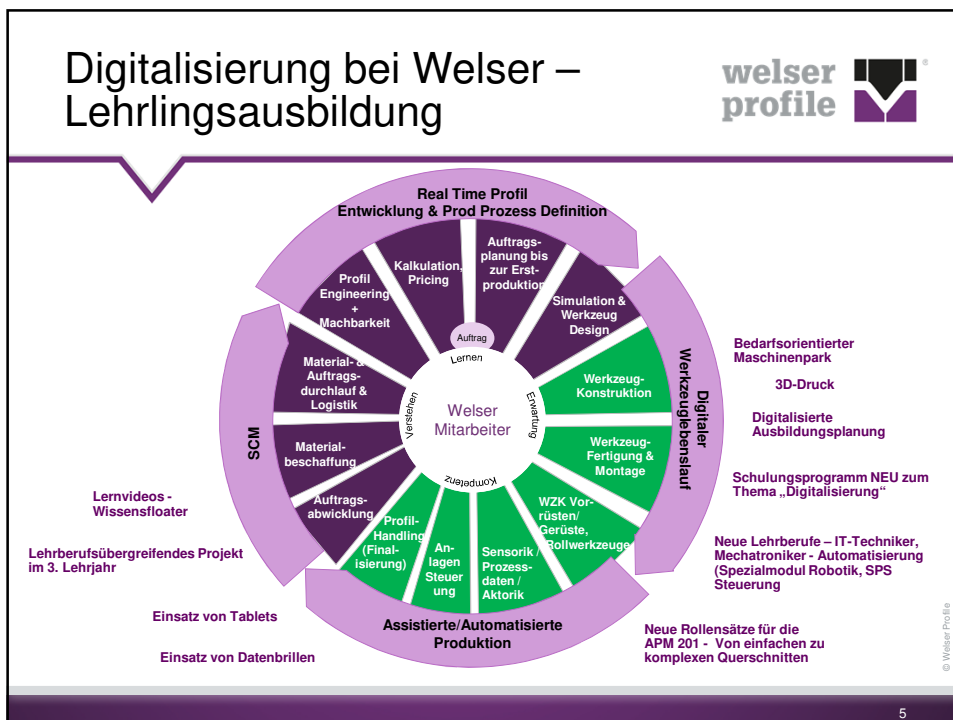

## Überblick

- Über 21.500 verschiedene Profile
- Bandstahl von 0,3 - 8,2 mm bei einer Breite bis zu 800 mm
- 3 Produktionsstätten in Österreich und Deutschland
- 13 Verkaufsniederlassungen
- 41 Profilieranlagen in Österreich
- 1200 Mitarbeiter in Österreich
- 75 Lehrlinge
- 68 Azubis

## Neues Ausbildungs- & Besucherzentrum

© Welser Profile

4

## Digitalisierung bei Welser – Lehrlingsausbildung

5