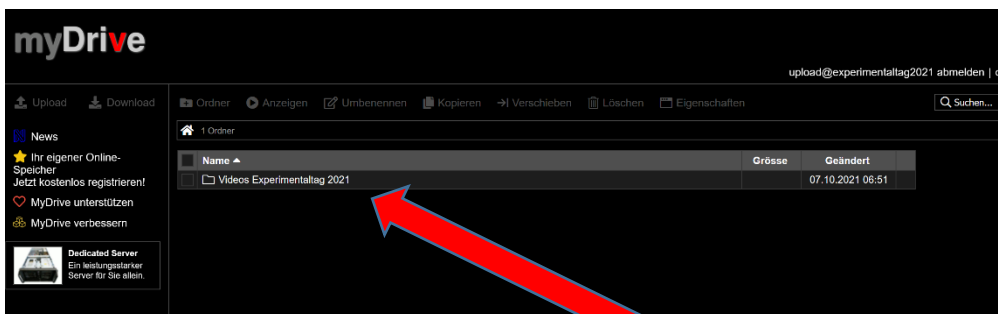

Anleitung für den Upload des Videos

- Gehe auf die Seite www.mydrive.ch!
- Gib Benutzernamen und Passwort ein!

Benutzername: upload@experimentaltag2021

Passwort: nawi2021

- Klicke auf den Ordner „Videos Experimentaltag2021“

- **Klicke auf „Upload“**

- **Klicke auf „Dateien hochladen“, wähle das Video aus, welches du hochladen möchtest und klicke anschließend auf „Öffnen“ – Dann wird das Video hochgeladen und erscheint im Ordner.**