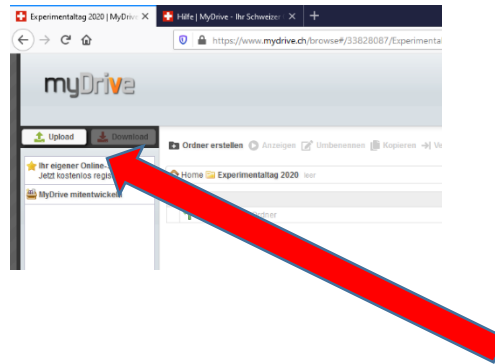

Anleitung für den Upload des Videos

- Gehe auf die Seite www.mydrive.ch!
- Gib Benutzernamen und Passwort ein!

Benutzername: upload@experimentaltag2021

Passwort: nawi2021

- Klicke auf den Ordner „Videos Experimentaltag2021“

- **Klicke auf „Upload“**

- **Klicke auf „Dateien hochladen“, wähle das Video aus, welches du hochladen möchtest und klicke anschließend auf „Öffnen“ – Dann wird das Video hochgeladen und erscheint im Ordner.**