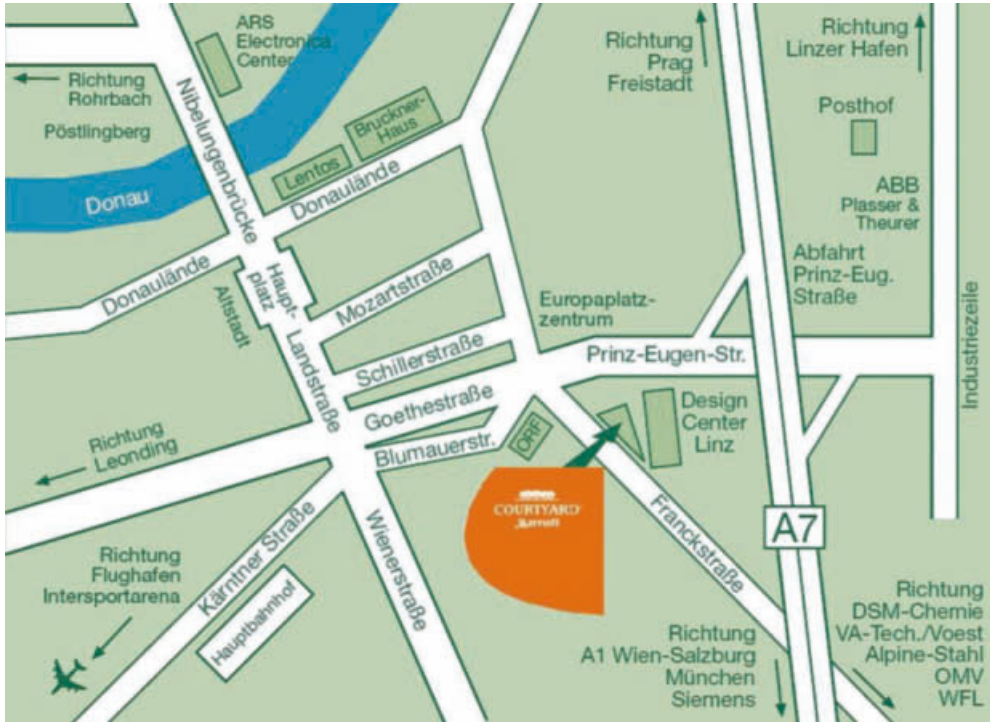

Mag. Thomas Fellner, SPAR OÖ

Josef Berner, Q Logistics GmbH

Diskussion: Moderation Mag. Thomas Ziegler

Digitalisierung: Angebote der WKOÖ im Überblick

Resümee, Ausblick

Im Anschluss an das Branchenforum Logistik - Dialog findet im Design Center der Linzer Logistik Tag statt.