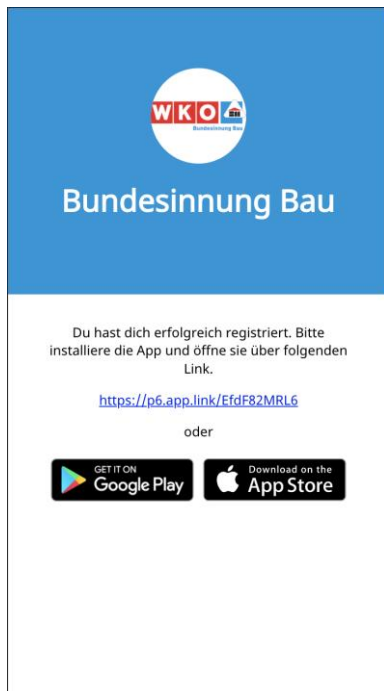

The image shows two side-by-side screenshots of the registration form for Bundesinnung Bau. Both screenshots display the same form elements: a blue header with the logo and name, a registration prompt, input fields for E-Mail-Adresse, Nutzername, Passwort, and Passwort bestätigen, a language selection dropdown set to Deutsch, and an 'Akzeptieren und starten' button. The right screenshot includes additional text about terms and conditions and a link to the privacy policy.

Bundesinnung Bau

Bitte registriere dich um deinen Lerninhalt freizuschalten und mit dem Lernen zu starten:

E-Mail-Adresse

Nutzername

Passwort

Passwort bestätigen

 Deutsch >

Mit der Registrierung stimmst du unseren [AGB](#) zu. Es gelten unsere [Datenschutzbestimmungen](#).

Akzeptieren und starten

4. AUF DEN LINK ODER DAS JEWEILIGE APPSTORE ZEICHEN KLICKEN

5. APP AUS DEM APPSTORE LADEN UND INSTALLIEREN

(FALLS ANMELDUNG NICHT AUTOMATISCH, E-MAIL ADRESSE UND PASSWORT **AUS SCHRITT 3.** EINGEBEN UND ANMELDEN.)