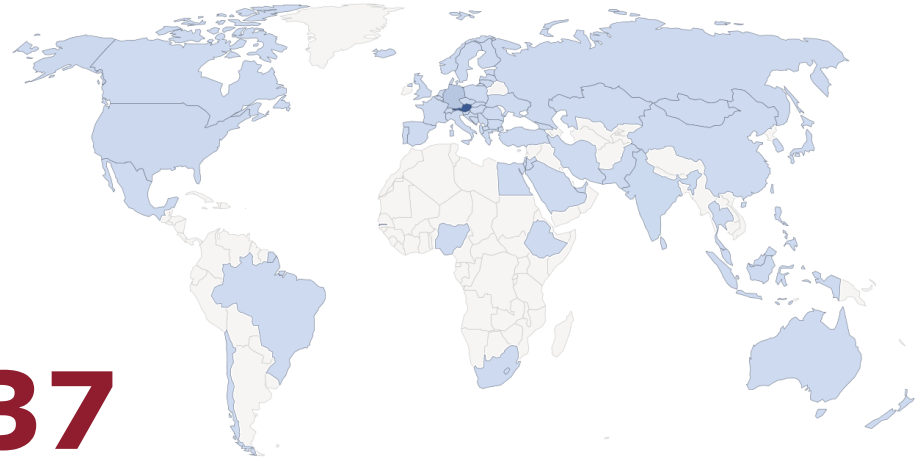

## Nutzungszahlen

(Zeitraum: 01.11.2015 – 12.08.2016)

# 11.737

Zugriffe aus **72 Ländern** (= TOP 5: **A, D, USA, F, UK**)

# 11,49 Min.

Ø Aufenthaltsdauer  
eines Besuchers

# 142.000

Seitenansichten