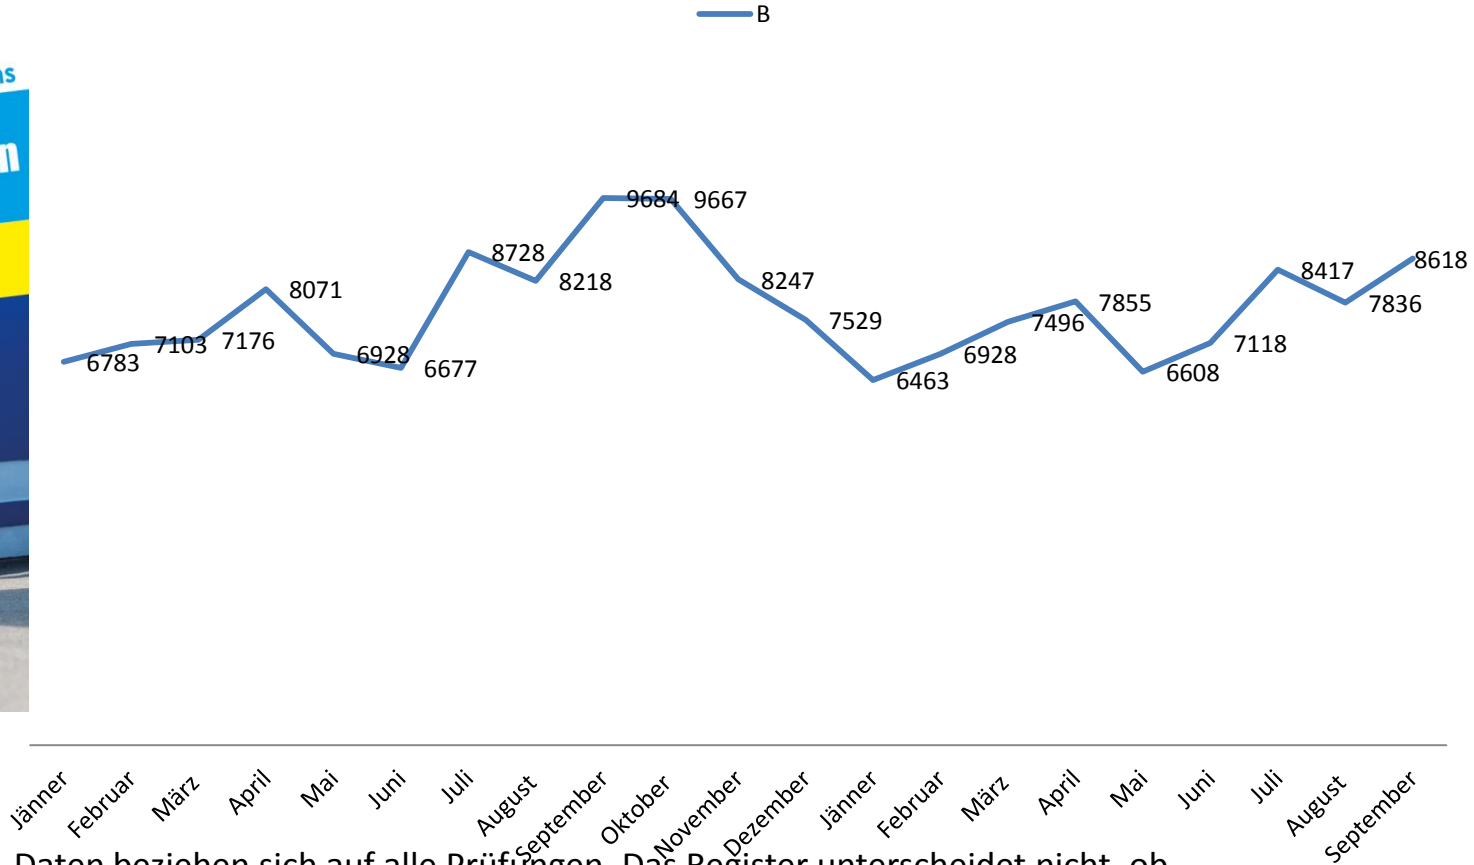

Aktuelle Zahlen zur Führerscheinprüfung

A1 - Vergleich Jänner bis September 2014/2015 positiv absolvierte praktische Prüfungen

Die FSR-Daten beziehen sich auf alle Prüfungen. Das Register unterscheidet nicht, ob Ersterwerb, Prüfung im Stufenzugang, Erteilung im gleichen Umfang, usw. vorliegt.

Aktuelle Zahlen zur Führerscheinprüfung

A2 - Vergleich Jänner bis September 2014/2015 positiv absolvierte praktische Prüfungen

Die FSR-Daten beziehen sich auf alle Prüfungen. Das Register unterscheidet nicht, ob Ersterwerb, Prüfung im Stufenzugang, Erteilung im gleichen Umfang, usw. vorliegt.

Aktuelle Zahlen zur Führerscheinprüfung

B - Übersicht Jänner 2014 - September 2015 positiv absolvierte praktische Prüfungen

Die Fahrschulen Österreichs
sicher.fahren.lernen

Unsere Ausbildung
macht Österreich mobil!