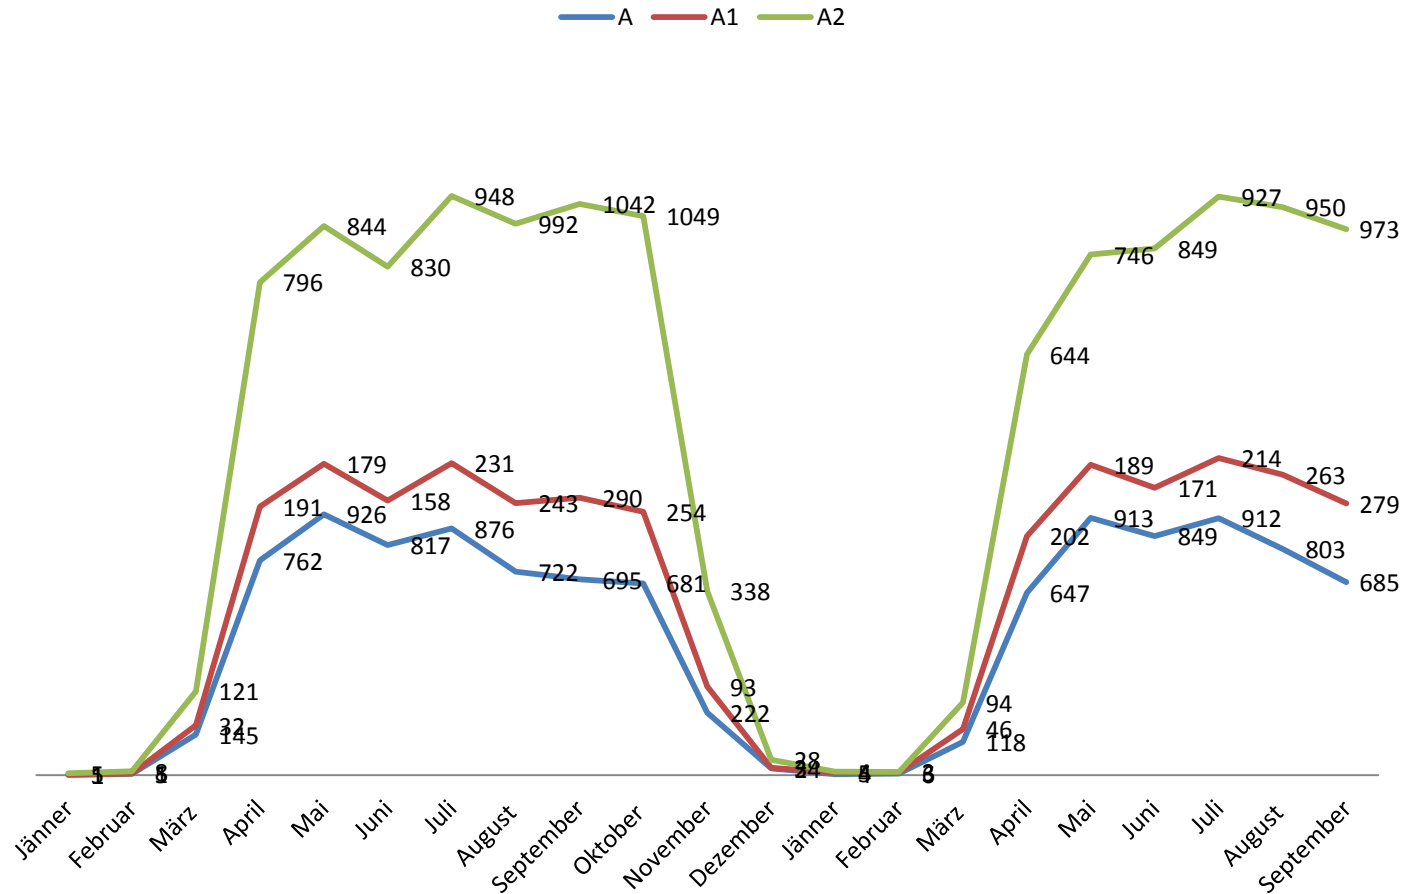

Aktuelle Zahlen zur Führerscheinprüfung

Klasse	A	A1	A2	B
Monat	positiv	positiv	positiv	positiv
Jän.14	1	1	5	6783
Feb.14	5	1	8	7103
Mär.14	145	32	121	7176
Apr.14	762	191	796	8071
Mai.14	926	179	844	6928
Jun.14	817	158	830	6677
Jul.14	876	231	948	8728
Aug.14	722	243	992	8218
Sep.14	695	290	1042	9684
Summen	4949	1326	5586	69368
Jän.15	4	5	4	6463
Feb.15	6	3	3	6928
Mär.15	118	46	94	7496
Apr.15	647	202	644	7855
Mai.15	913	189	746	6608
Jun.15	849	171	849	7118
Jul.15	912	214	927	8417
Aug.15	803	263	950	7836
Sep.15	685	279	973	8618
Summen	4937	1372	5190	67339
Quotienten	-0,243%	+0,35%	-7,6 %	-3%

Die FSR-Daten beziehen sich auf alle Prüfungen. Das Register unterscheidet nicht, ob Ersterwerb, Prüfung im Stufenzugang, Erteilung im gleichen Umfang, usw vorliegt.

Aktuelle Zahlen zur Führerscheinprüfung

A / A1 / A2 - Übersicht Jänner 2014 bis September 2015

Die FSR-Daten beziehen sich auf alle Prüfungen. Das Register unterscheidet nicht, ob Ersterwerb, Prüfung im Stufenzugang, Erteilung im gleichen Umfang, usw. vorliegt.