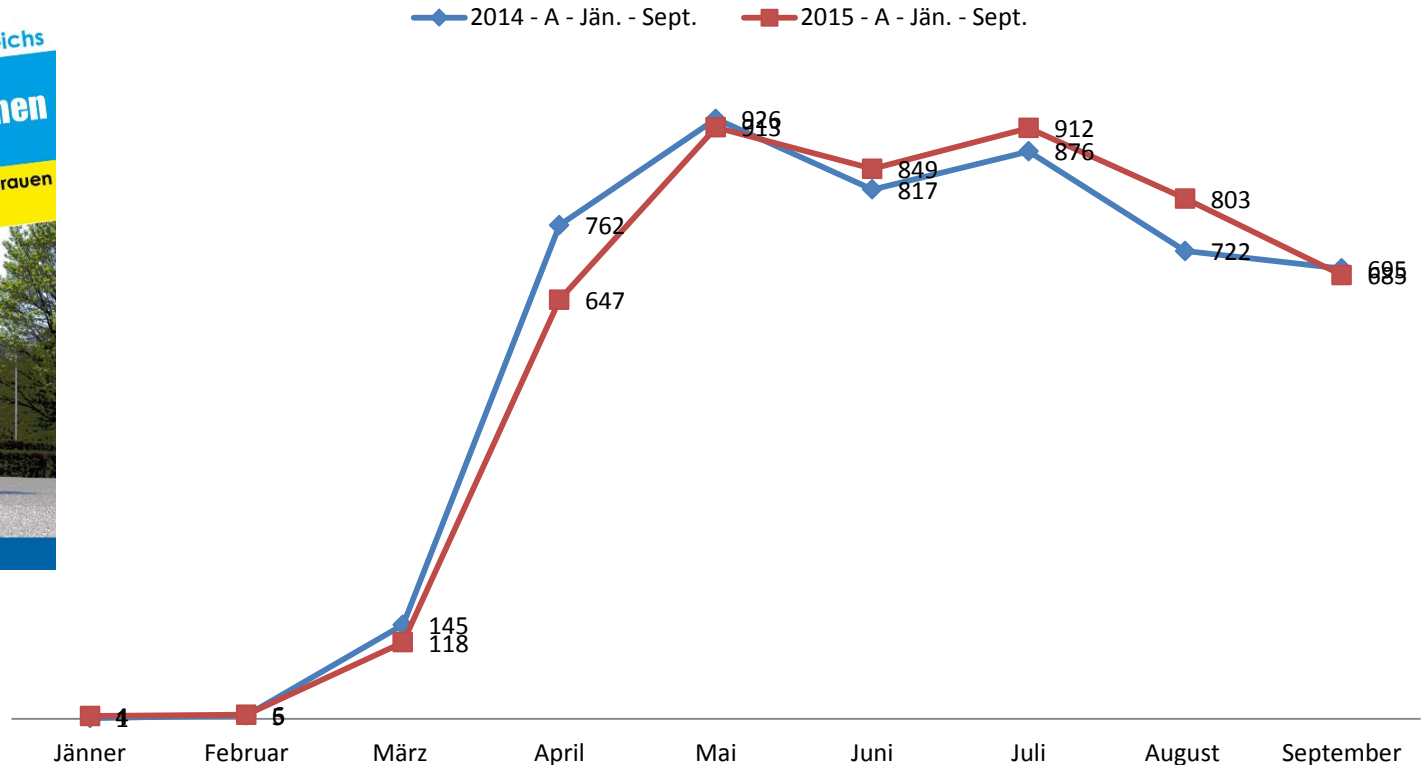

Aktuelle Zahlen zur Führerscheinprüfung

Klasse	A	A1	A2	B
Monat	positiv	positiv	positiv	positiv
Jän.14	1	1	5	6783
Feb.14	5	1	8	7103
Mär.14	145	32	121	7176
Apr.14	762	191	796	8071
Mai.14	926	179	844	6928
Jun.14	817	158	830	6677
Jul.14	876	231	948	8728
Aug.14	722	243	992	8218
Sep.14	695	290	1042	9684
Summen	4949	1326	5586	69368
Jän.15	4	5	4	6463
Feb.15	6	3	3	6928
Mär.15	118	46	94	7496
Apr.15	647	202	644	7855
Mai.15	913	189	746	6608
Jun.15	849	171	849	7118
Jul.15	912	214	927	8417
Aug.15	803	263	950	7836
Sep.15	685	279	973	8618
Summen	4937	1372	5190	67339
Quotienten	-0,243%	+0,35%	-7,6 %	-3%

Die FSR-Daten beziehen sich auf alle Prüfungen. Das Register unterscheidet nicht, ob Ersterwerb, Prüfung im Stufenzugang, Erteilung im gleichen Umfang, usw vorliegt.

Aktuelle Zahlen zur Führerscheinprüfung

A / A1 / A2 - Übersicht Jänner 2014 bis September 2015

Die FSR-Daten beziehen sich auf alle Prüfungen. Das Register unterscheidet nicht, ob Ersterwerb, Prüfung im Stufenzugang, Erteilung im gleichen Umfang, usw. vorliegt.

Aktuelle Zahlen zur Führerscheinprüfung

A - Vergleich Jänner bis September 2014/2015 positiv absolvierte praktische Prüfungen

Die FSR-Daten beziehen sich auf alle Prüfungen. Das Register unterscheidet nicht, ob Ersterwerb, Prüfung im Stufenzugang, Erteilung im gleichen Umfang, usw. vorliegt.