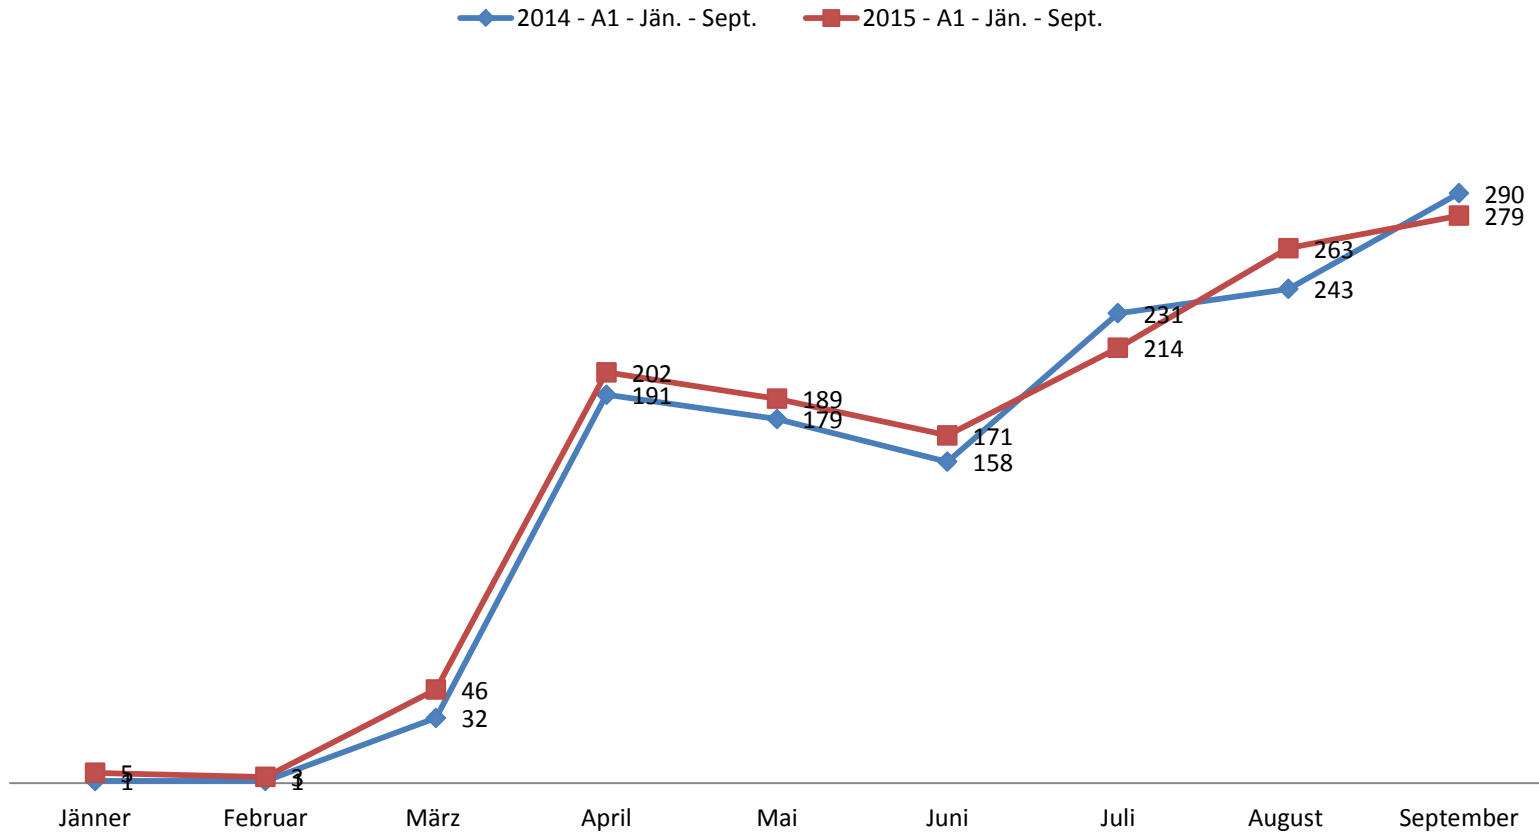

Aktuelle Zahlen zur Führerscheinprüfung

A - Vergleich Jänner bis September 2014/2015 positiv absolvierte praktische Prüfungen

Die FSR-Daten beziehen sich auf alle Prüfungen. Das Register unterscheidet nicht, ob Ersterwerb, Prüfung im Stufenzugang, Erteilung im gleichen Umfang, usw. vorliegt.

Aktuelle Zahlen zur Führerscheinprüfung

A1 - Vergleich Jänner bis September 2014/2015 positiv absolvierte praktische Prüfungen

Die FSR-Daten beziehen sich auf alle Prüfungen. Das Register unterscheidet nicht, ob Ersterwerb, Prüfung im Stufenzugang, Erteilung im gleichen Umfang, usw. vorliegt.