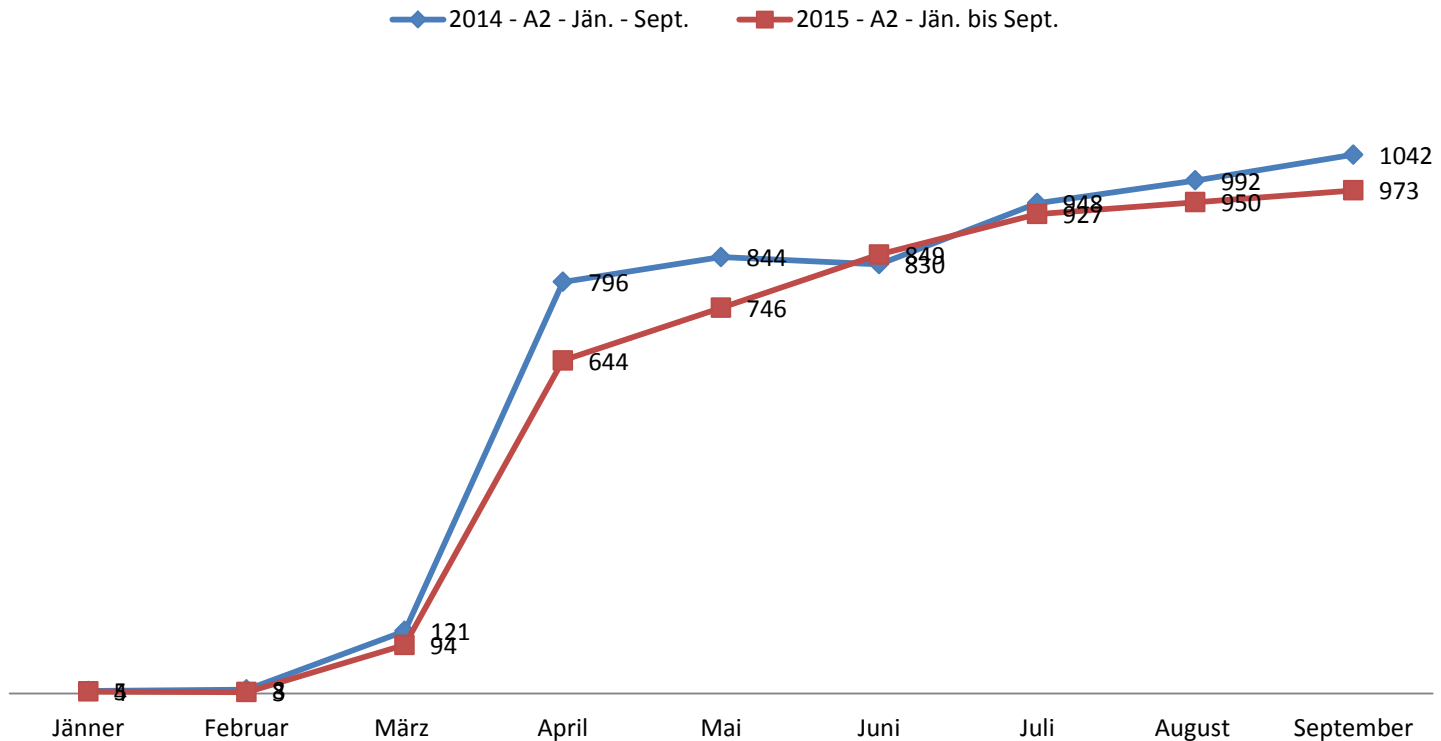

Aktuelle Zahlen zur Führerscheinprüfung

A - Vergleich Jänner bis September 2014/2015 positiv absolvierte praktische Prüfungen

Die FSR-Daten beziehen sich auf alle Prüfungen. Das Register unterscheidet nicht, ob Ersterwerb, Prüfung im Stufenzugang, Erteilung im gleichen Umfang, usw. vorliegt.

Aktuelle Zahlen zur Führerscheinprüfung

A1 - Vergleich Jänner bis September 2014/2015 positiv absolvierte praktische Prüfungen

Die FSR-Daten beziehen sich auf alle Prüfungen. Das Register unterscheidet nicht, ob Ersterwerb, Prüfung im Stufenzugang, Erteilung im gleichen Umfang, usw. vorliegt.

Aktuelle Zahlen zur Führerscheinprüfung

A2 - Vergleich Jänner bis September 2014/2015 positiv absolvierte praktische Prüfungen

Die FSR-Daten beziehen sich auf alle Prüfungen. Das Register unterscheidet nicht, ob Ersterwerb, Prüfung im Stufenzugang, Erteilung im gleichen Umfang, usw. vorliegt.