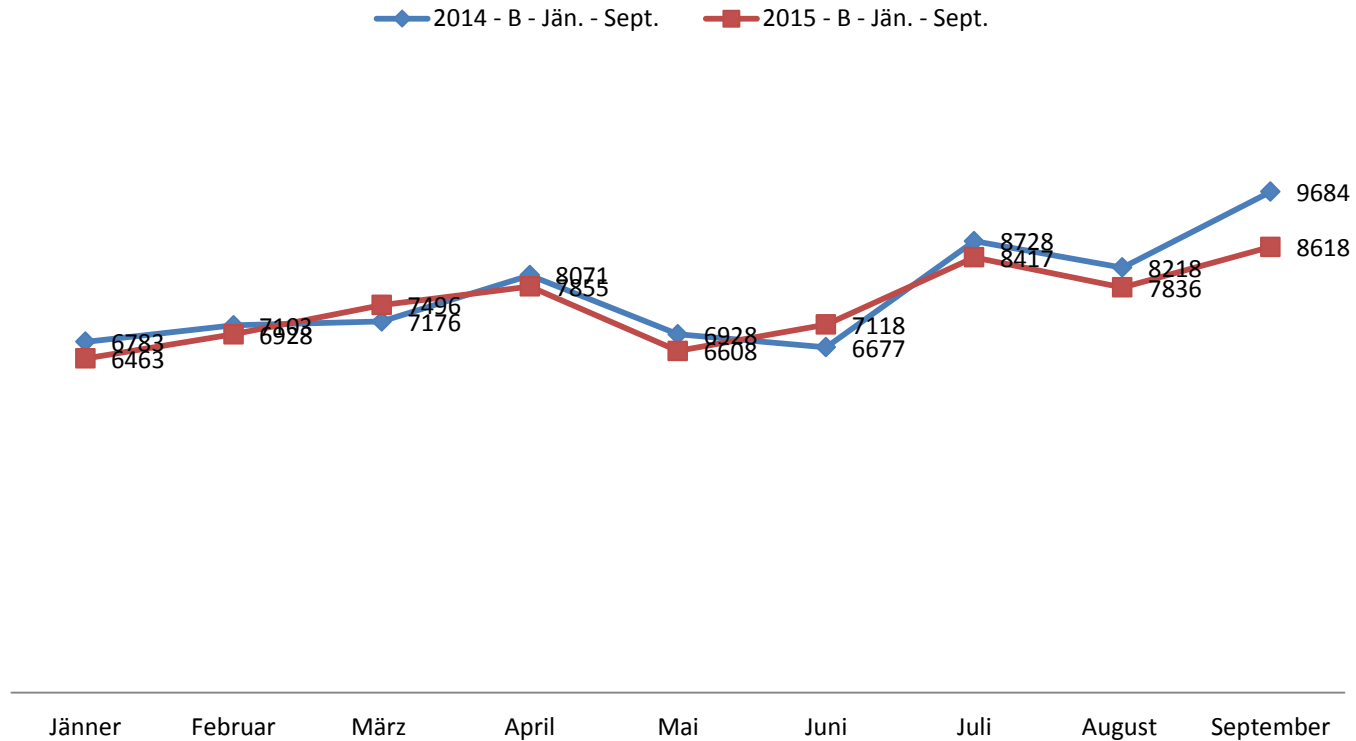

Aktuelle Zahlen zur Führerscheinprüfung

B - Vergleich Jänner bis September 2014/2015 positiv absolvierte praktische Prüfungen

Die FSR-Daten beziehen sich auf alle Prüfungen. Das Register unterscheidet nicht, ob Ersterwerb, Prüfung im Stufenzugang, Erteilung im gleichen Umfang, usw. vorliegt.