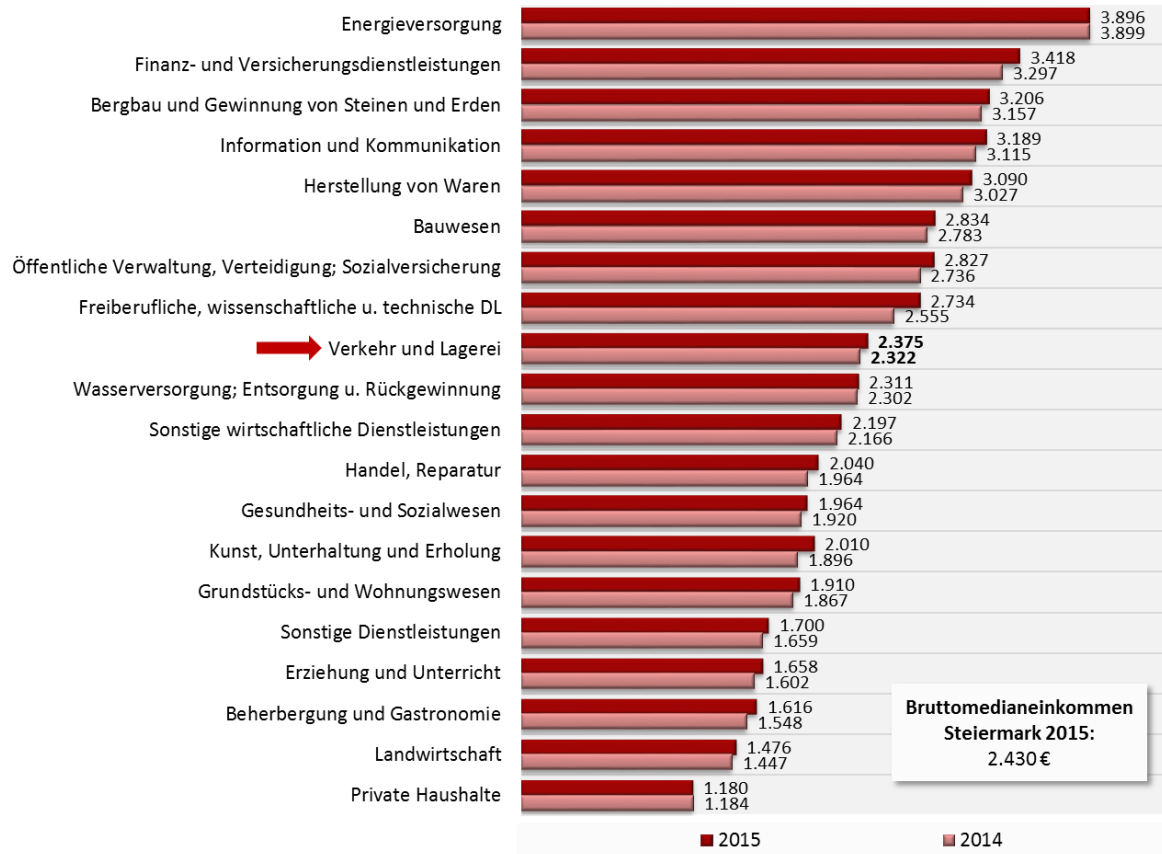

Bruttomedianeinkommen in Euro 2014/2015

Bruttomedianeinkommen in Euro nach Wirtschaftsklassen in der Steiermark 2014 und 2015

Datenquelle: Hauptverband der Sozialversicherungsträger; WIBIS Steiermark