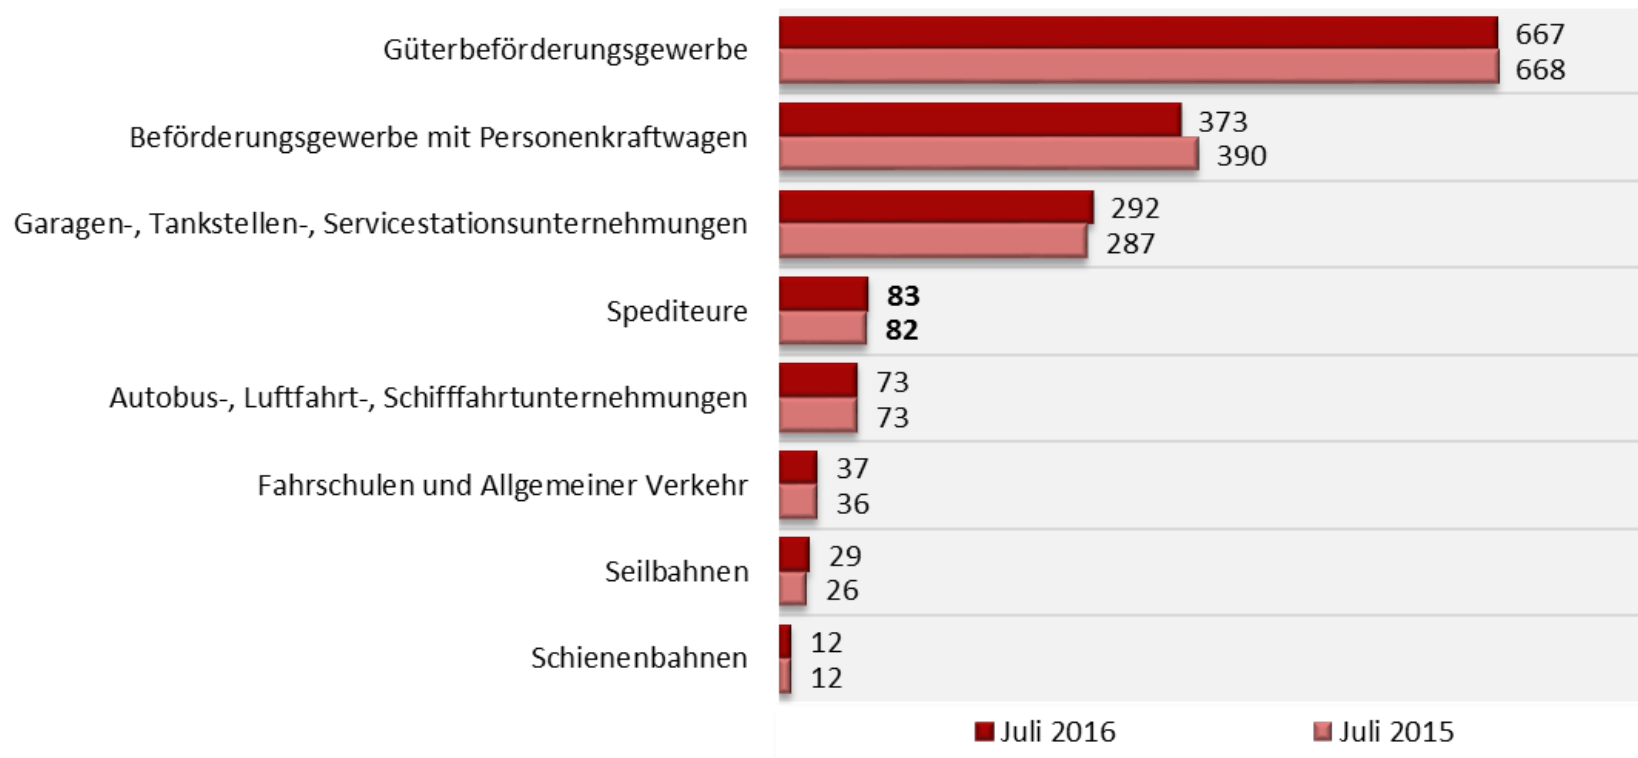

Arbeitgeberbetriebe 2015 und 2016

Arbeitgeberbetriebe in der Sparte Transport und Verkehr Juli 2015 und 2016

Datenquelle: WKO Steiermark (Beschäftigtenstatistik)