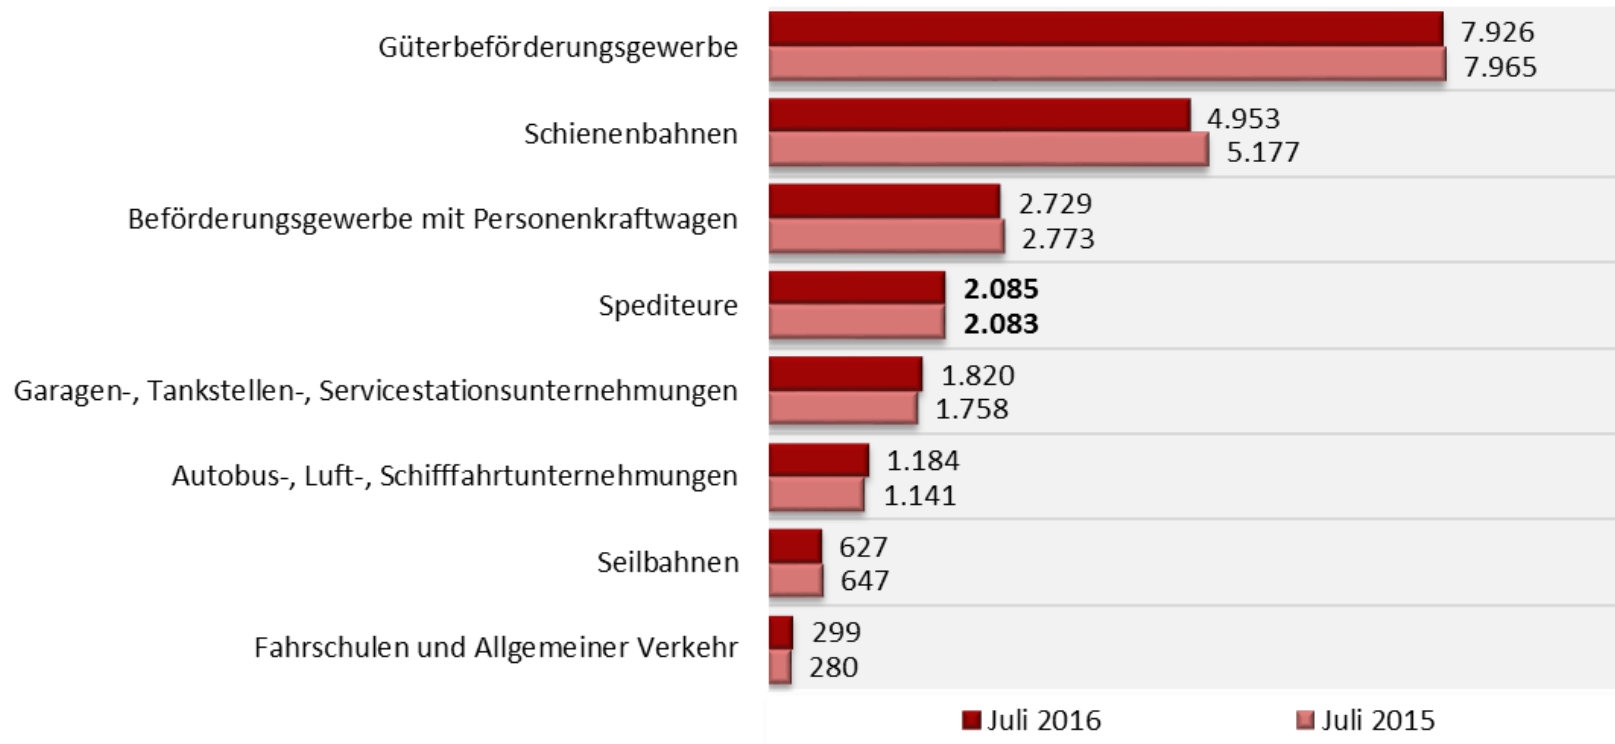

Beschäftigungsstand 2015 und 2016

Beschäftigtenzahl in der Sparte Transport und Verkehr Juli 2015 und 2016

Datenquelle: WKO Steiermark (Beschäftigtenstatistik)