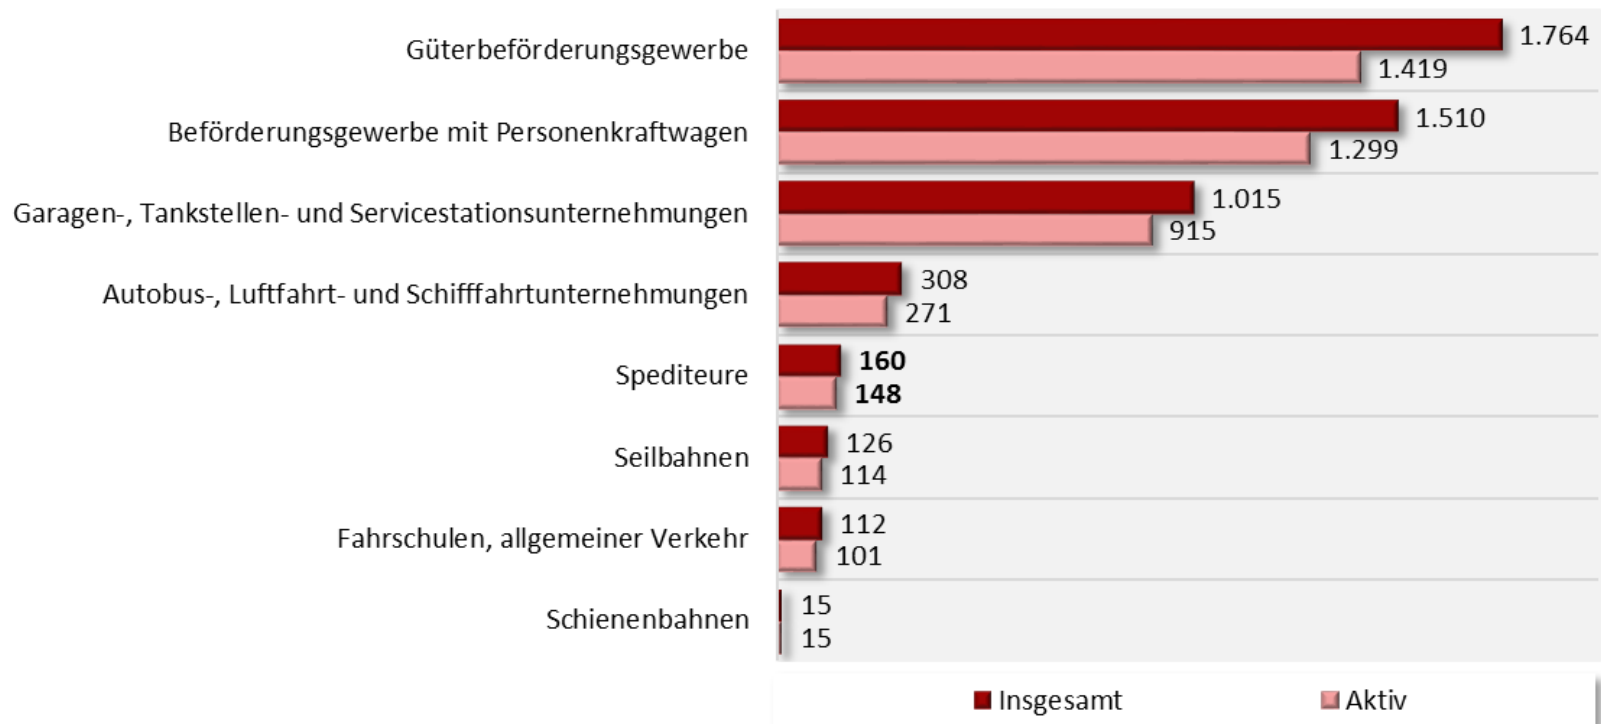

Steirische Spediteure im Spartenvergleich (2)

Fachgruppenmitglieder der Sparte Transport und Verkehr Stand 31.12.2016

Datenquelle: WKO Steiermark (Mitgliederstatistik)