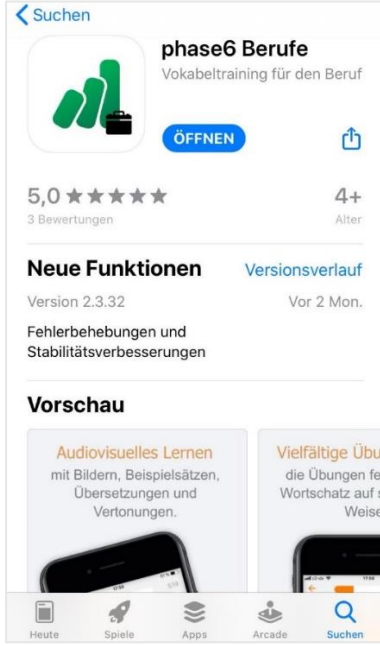

The screenshot shows a mobile browser interface. The address bar displays "code.learnmatch.net". Below the address bar is a green banner with a circular image of hands holding a smartphone and the text "Berufe-App Code-Einlösung / Registrierung". Below the banner, there is a message: "LearnMatch Business uygulamasına hoş geldin! Lütfen erişim anahtarını gir". There is an input field labeled "Eriőim Anahtarı" and a "Devam Et" button. At the bottom, there is a mobile browser navigation bar with back, forward, share, and search icons.

Butona tıklayıp kayıt olduğunda mevcut [şart ve koşullarımızı](#) kabul etmiş olursun. [Gizlilik Politikamız](#) 'da verilerinin nasıl işlendiğine dair daha fazla bilgiye ulaşabilirsin.

Kabul et ve Başla

4. BAĞLANTI LİNKİNE YA DA APP/PLAY STORE İŞARETİNE TIKLAYIN. İLGİLİ APP STORE'A YÖNLENDİRİLECEKSİNİZ ( GOOGLE PLAY YA DA APPLE STORE )

login.learnmatch.com

  
Bundesinnung Bau

You successfully registered. Please download and open the app via the link below.

<https://p6.app.link/>

ya da

5. UYGULAMAYI İNDİRİN VE KURULUMDAN SONRA AKILLI TELEFONUNUZDA BAŞLATIN.

6. UYGULAMAYA OTOMATİK OLARAK GİRİŞ YAPMADIYSANIZ, LÜTFEN 3.ADIMDAN SONRA E-POSTA ADRESİNİZİ VE ŞİFRENİZİ GİREREK KAYDOLUN.