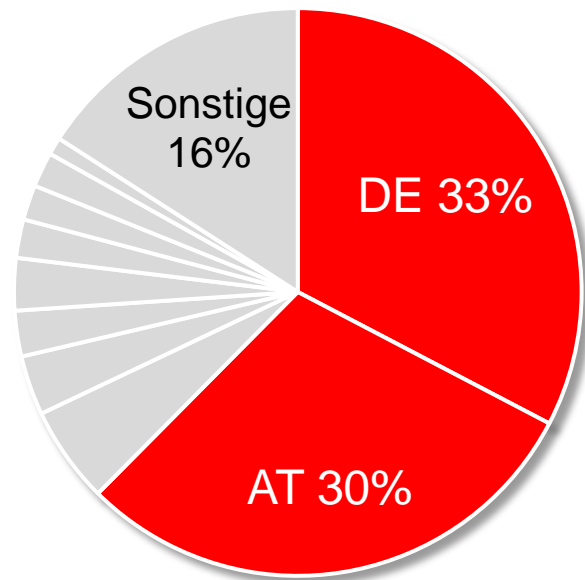

Ankünfte nach Saisonen in Mio.

■ Winter ■ Sommer

Quelle: Statistik Austria

Winter 2015/2016

Top-Nationen Ausland

absolute Zahlen in TSD

	Ankünfte	+/- in %	Nächtigungen	+/- in %
Deutschland	6.006,3	4,5	26.220,6	3,6
Österreich	5.470,7	4,4	15.691,8	3,2
Niederlande	1.055,4	8,8	5.886,7	6,4
Vereinigtes Königreich	500,6	9,4	2.360,1	6,9
Schweiz	628,6	5,4	2.351,9	6,1
Belgien	301,2	8,0	1.622,7	8,6
Tschechien	429,6	11,2	1.580,9	9,6
Polen	250,1	4,1	1.184,3	1,9
Italien	492,4	5,8	1.145,5	6,4
Dänemark	202,3	4,5	1.078,6	4,8
Ungarn	283,6	3,4	1.046,8	5,5
Frankreich	194,4	2,7	719,0	1,3
Russland	148,1	-25,2	658,3	-26,7
Schweden	115,3	13,7	575,3	13,4
Vereinigte Staaten	220,0	9,0	555,8	8,9

Ankünfte Wintersaison 2015/2016

Niederlande	6%
Schweiz u. Liechtenstein	3%
Vereinigtes Königreich	3%
Italien	3%
Tschechische Republik	2%
Belgien	2%
Ungarn	2%
Polen	1%

Nächtigungen Wintersaison 2015/16

Niederlande	9%
Vereinigtes Königreich	3%
Schweiz u. Liechtenstein	3%
Belgien	2%
Tschechische Republik	2%
Polen	2%
Italien	2%
Ungarn	2%