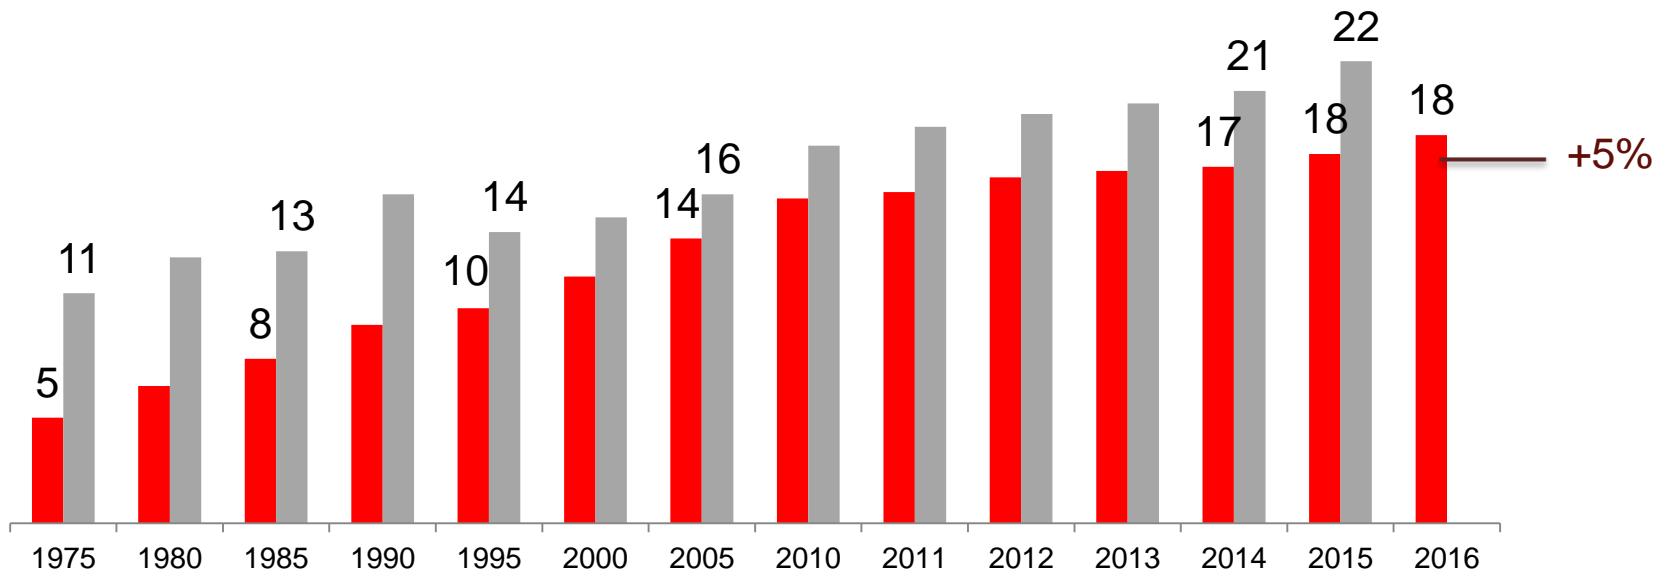

Ankünfte nach Saisonen in Mio.

■ Winter ■ Sommer

Quelle: Statistik Austria

Winter 2015/2016

Top-Nationen Ausland

absolute Zahlen in TSD

	Ankünfte	+/- in %	Nächtigungen	+/- in %
Deutschland	6.006,3	4,5	26.220,6	3,6
Österreich	5.470,7	4,4	15.691,8	3,2
Niederlande	1.055,4	8,8	5.886,7	6,4
Vereinigtes Königreich	500,6	9,4	2.360,1	6,9
Schweiz	628,6	5,4	2.351,9	6,1
Belgien	301,2	8,0	1.622,7	8,6
Tschechien	429,6	11,2	1.580,9	9,6
Polen	250,1	4,1	1.184,3	1,9
Italien	492,4	5,8	1.145,5	6,4
Dänemark	202,3	4,5	1.078,6	4,8
Ungarn	283,6	3,4	1.046,8	5,5
Frankreich	194,4	2,7	719,0	1,3
Russland	148,1	-25,2	658,3	-26,7
Schweden	115,3	13,7	575,3	13,4
Vereinigte Staaten	220,0	9,0	555,8	8,9

Ankünfte Wintersaison 2015/2016

Niederlande	6%
Schweiz u. Liechtenstein	3%
Vereinigtes Königreich	3%
Italien	3%
Tschechische Republik	2%
Belgien	2%
Ungarn	2%
Polen	1%

Nächtigungen Wintersaison 2015/16

Niederlande	9%
Vereinigtes Königreich	3%
Schweiz u. Liechtenstein	3%
Belgien	2%
Tschechische Republik	2%
Polen	2%
Italien	2%
Ungarn	2%