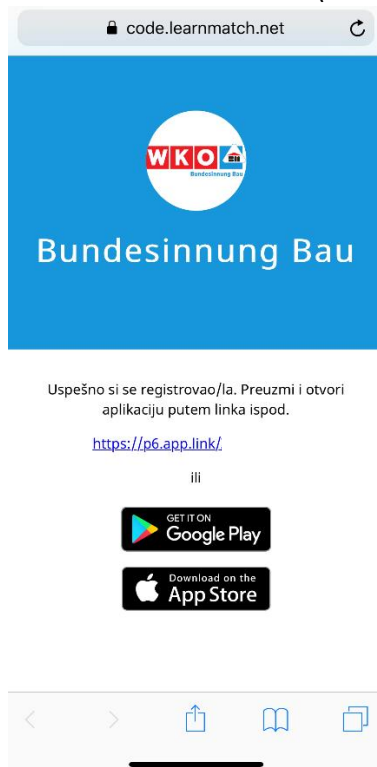

The screenshot shows a mobile browser interface. At the top, the address bar displays 'code.learnmatch.net'. Below it is a green banner with a circular image of hands holding a smartphone and the text 'Berufe-App Code-Einlösung / Registrierung'. Underneath the banner, there is a welcome message: 'Dobro došao/la u LearnMatch Business! Unesi svoj pristupni ključ'. This is followed by a text input field labeled 'Pristupni kod' and a button labeled 'Nastavi'. At the bottom of the screen, there is a navigation bar with icons for back, forward, share, bookmarks, and tabs.

3. UNESI SVOJU E-ADRESU, IME I LOZINKU, ODABERI MATERNJI JEZIK I NASTAVI DALJE (PAŽNJA. NEMAČKI NE MOŽE BITI ODABRAN KAO MATERNJI JEZIK)

code.learnmatch.net

Bundessinnung Bau

Please register to access your content and start learning:

Prihvati & pokreni

4. KLIKNI NA LINK ILI NA IKONU PRODAVNIČICE APLIKACIJA I BIĆEŠ PREUSMEREN/A NA PRODAVNICU APLIKACIJA (GOOGLE PLAY ILI APPLE).

5. PREUZMI APLIKACIJU I POKRENI JE NAKON INSTALACIJE NA SVOM PAMETNOM TELEFONU.