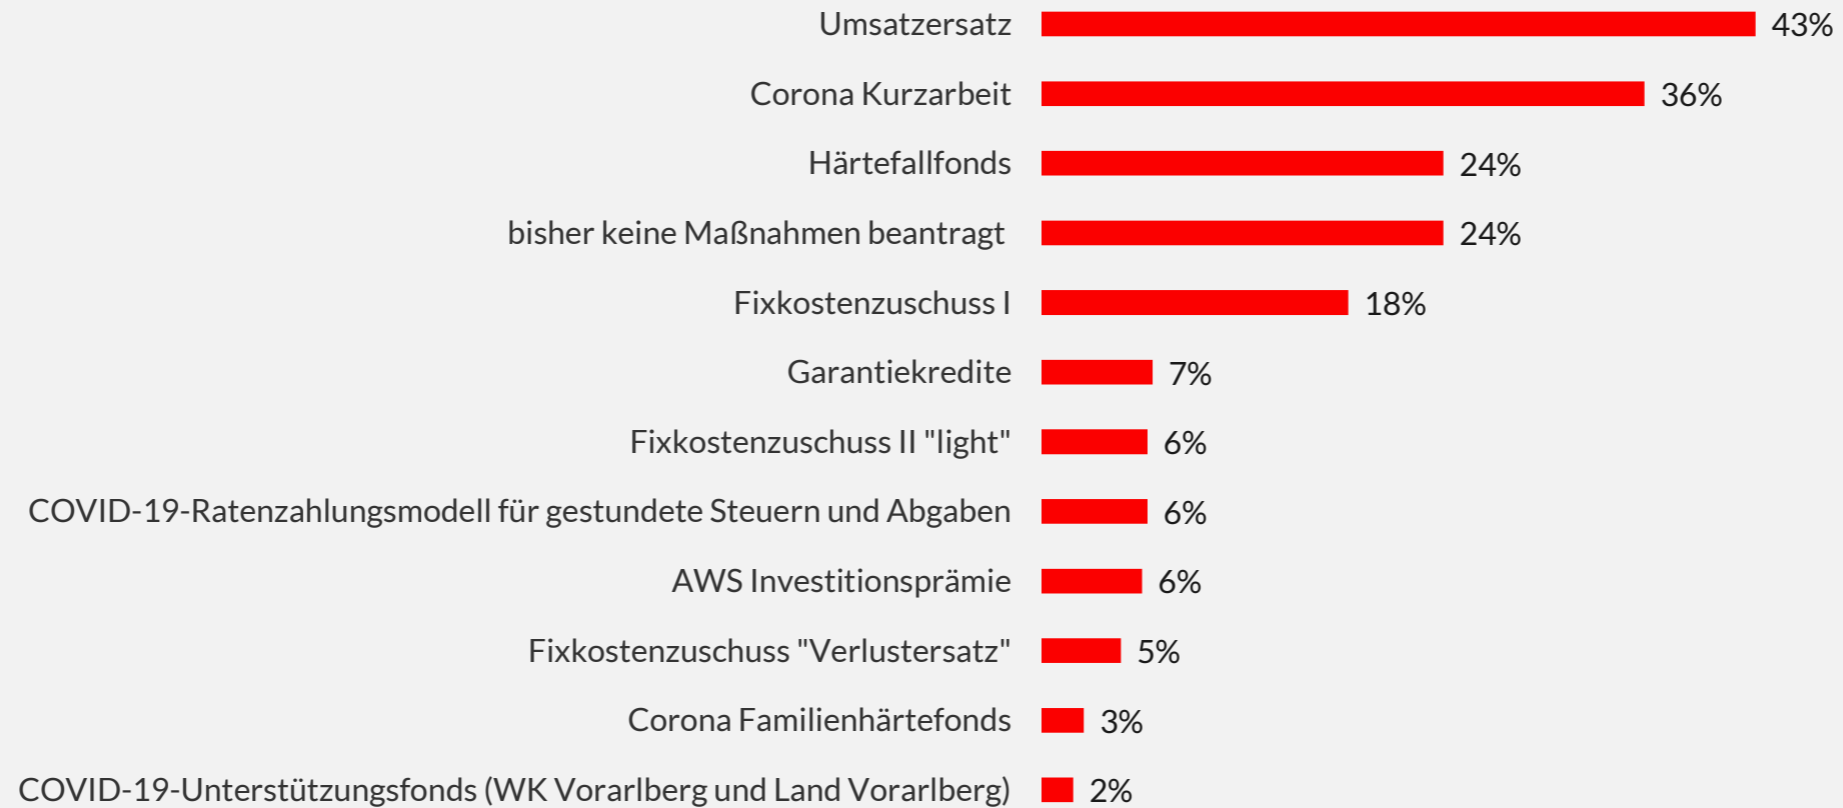

WELCHE UNERSTÜTZUNGSMASSNAHMEN HABEN SIE BISHER BEANTRAGT?