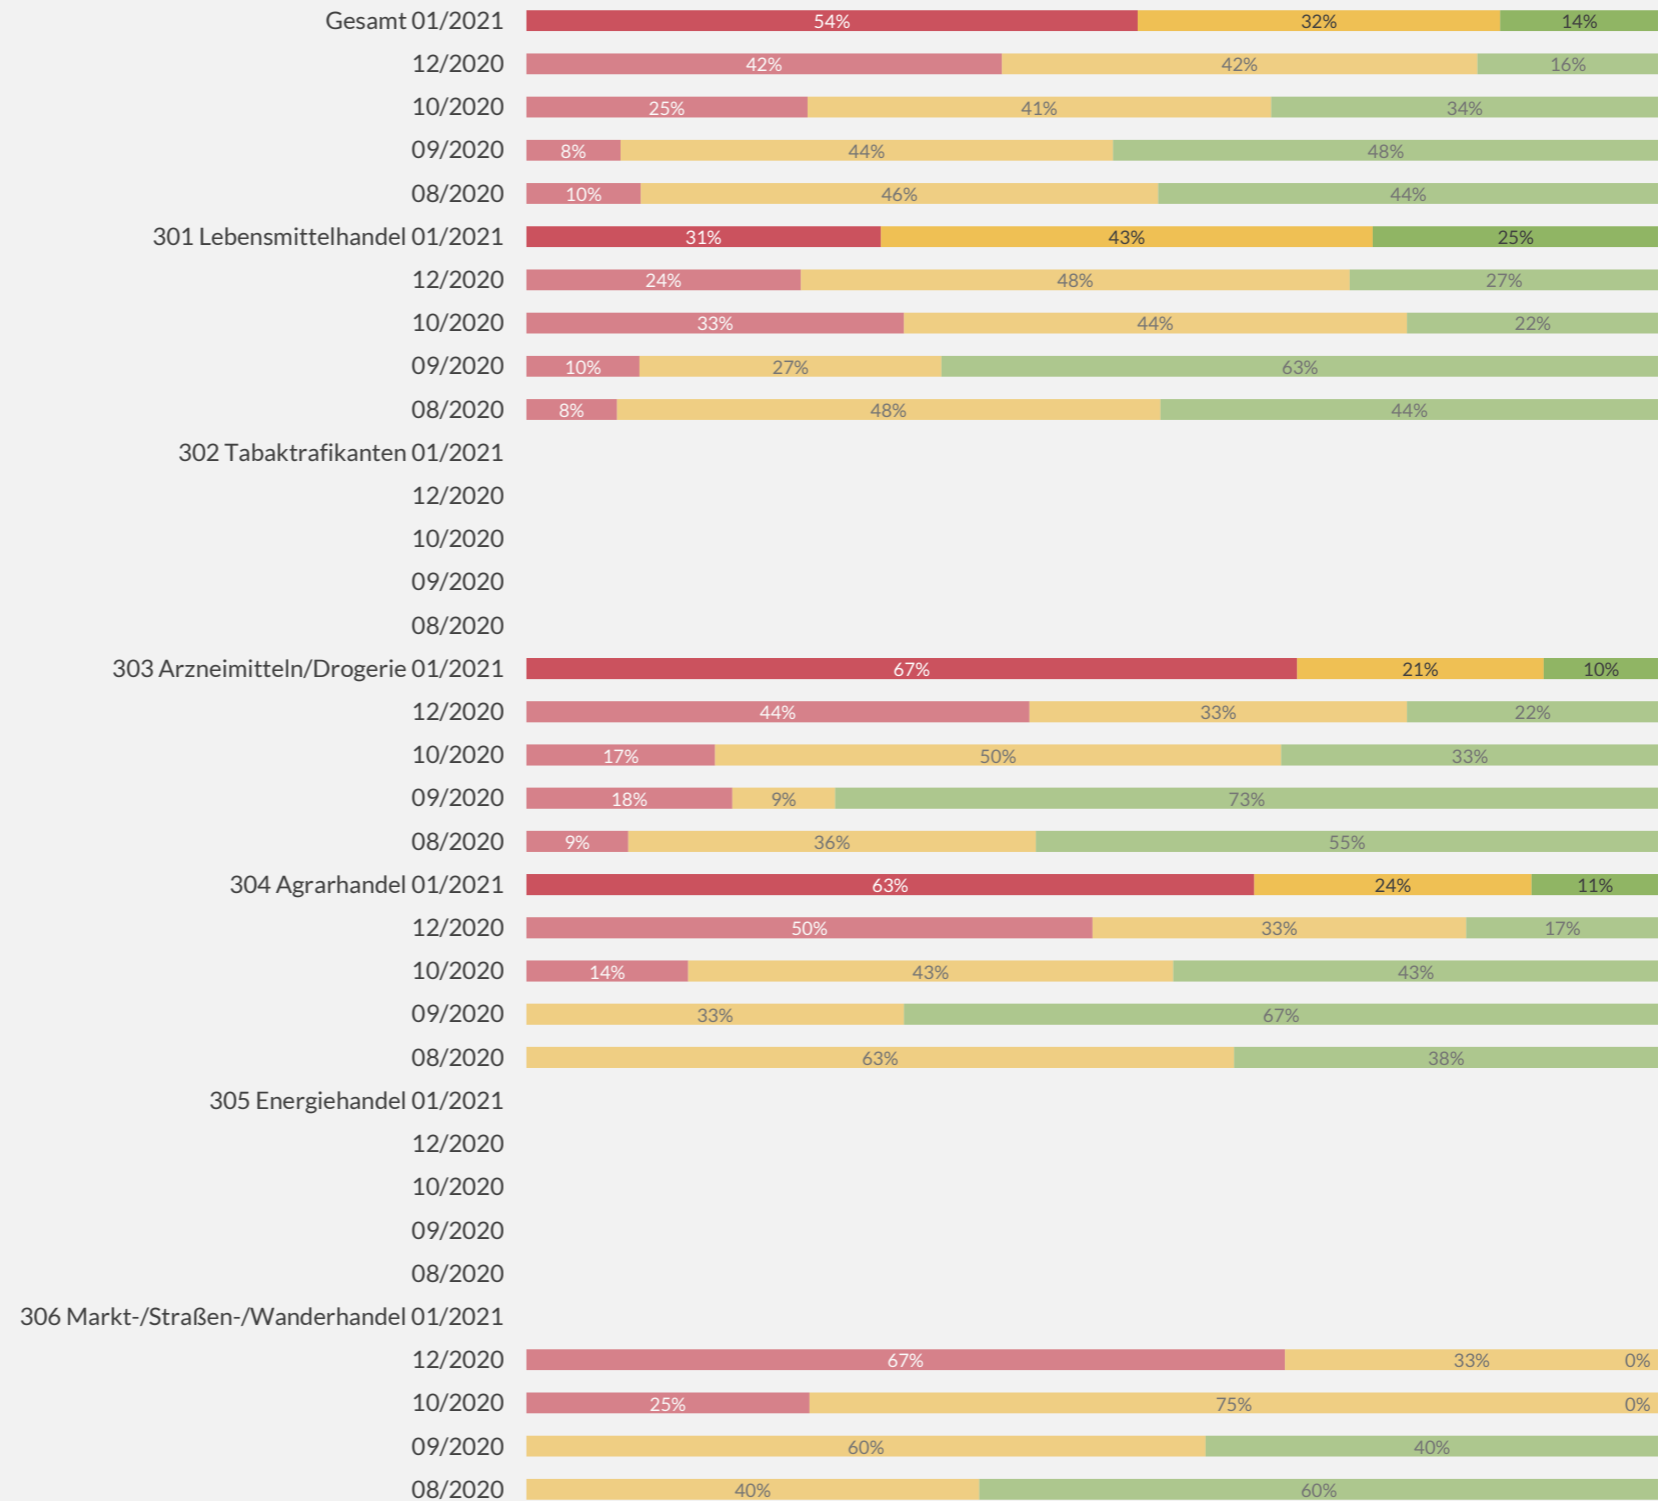

WIE IST AKTUELL DIE STIMMUNG IN IHREM UNTERNEHMEN? 2/2

Fehlende Werte: Rücklauf zu gering

Darstellung der indexierten Werte
 Oberer Wert 01/2021
 2. Wert 12/2020
 3. Wert 10/2020
 4. Wert: 09/2020
 Unterer Wert 08/2020

WIE IST AKTUELL DIE STIMMUNG IN IHREM UNTERNEHMEN? 1/3

Darstellung der geclusterten Antwortverteilung
Fehlende Werte: Rücklauf zu gering

WIE IST AKTUELL DIE STIMMUNG IN IHREM UNTERNEHMEN? 2/3

Darstellung der geclusterten Antwortverteilung
Fehlende Werte: Rücklauf zu gering