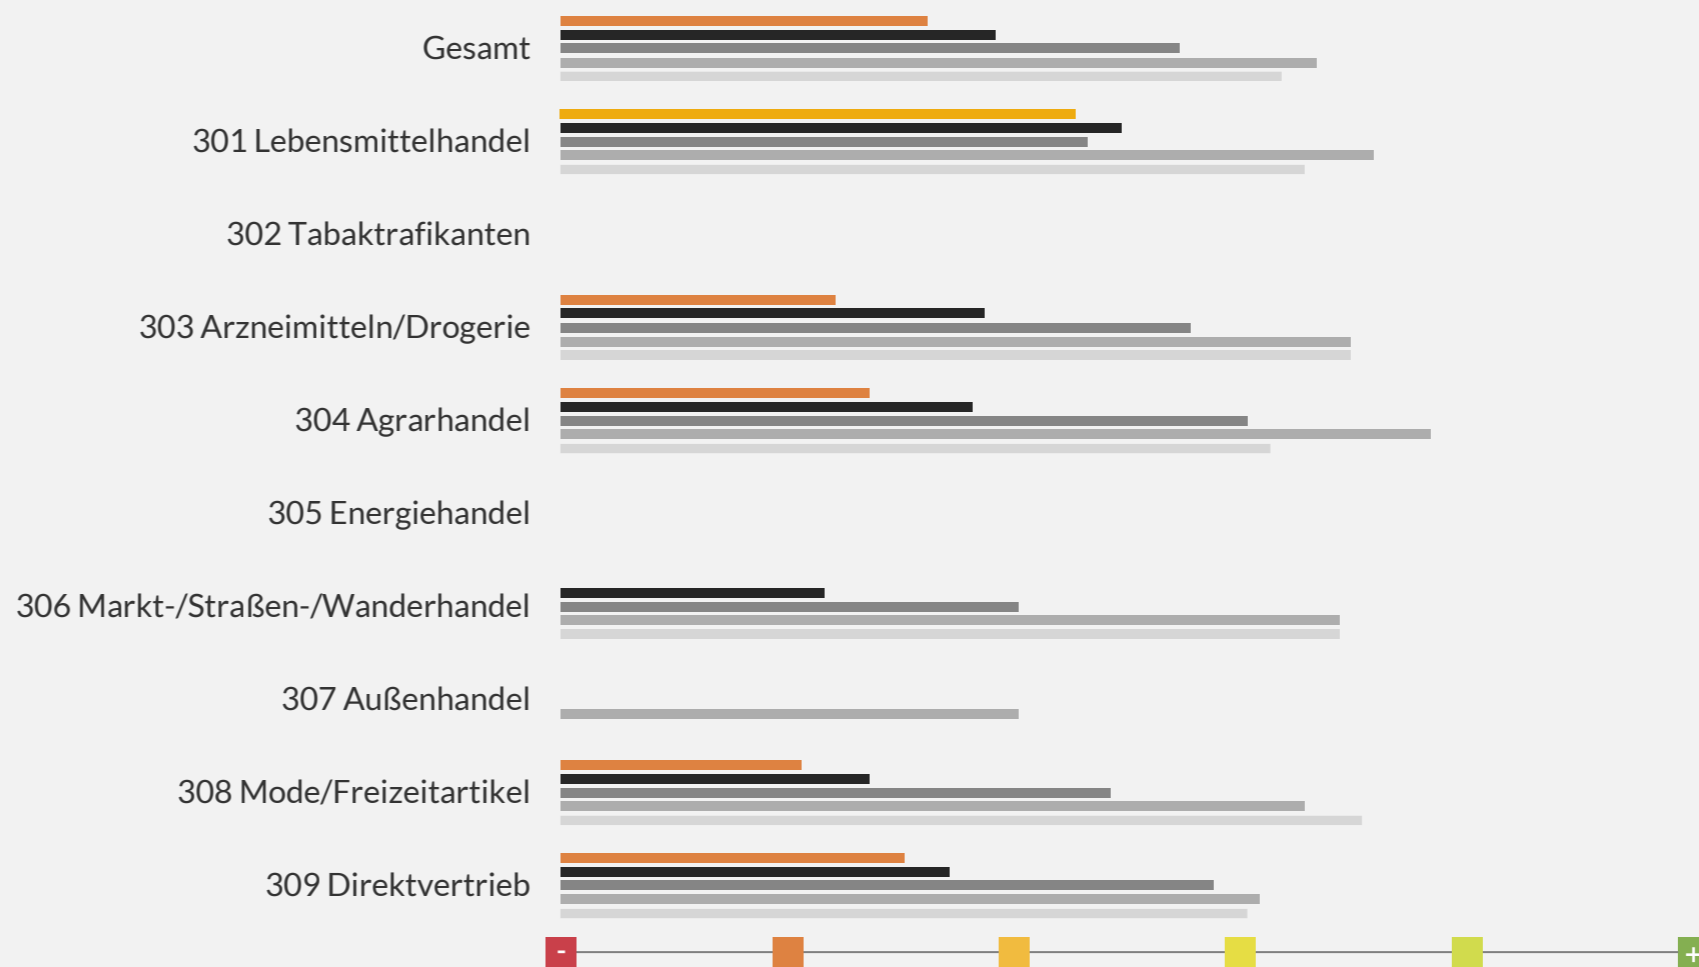

WIE IST AKTUELL DIE STIMMUNG IN IHREM UNTERNEHMEN? 1/2

Fehlende Werte: Rücklauf zu gering