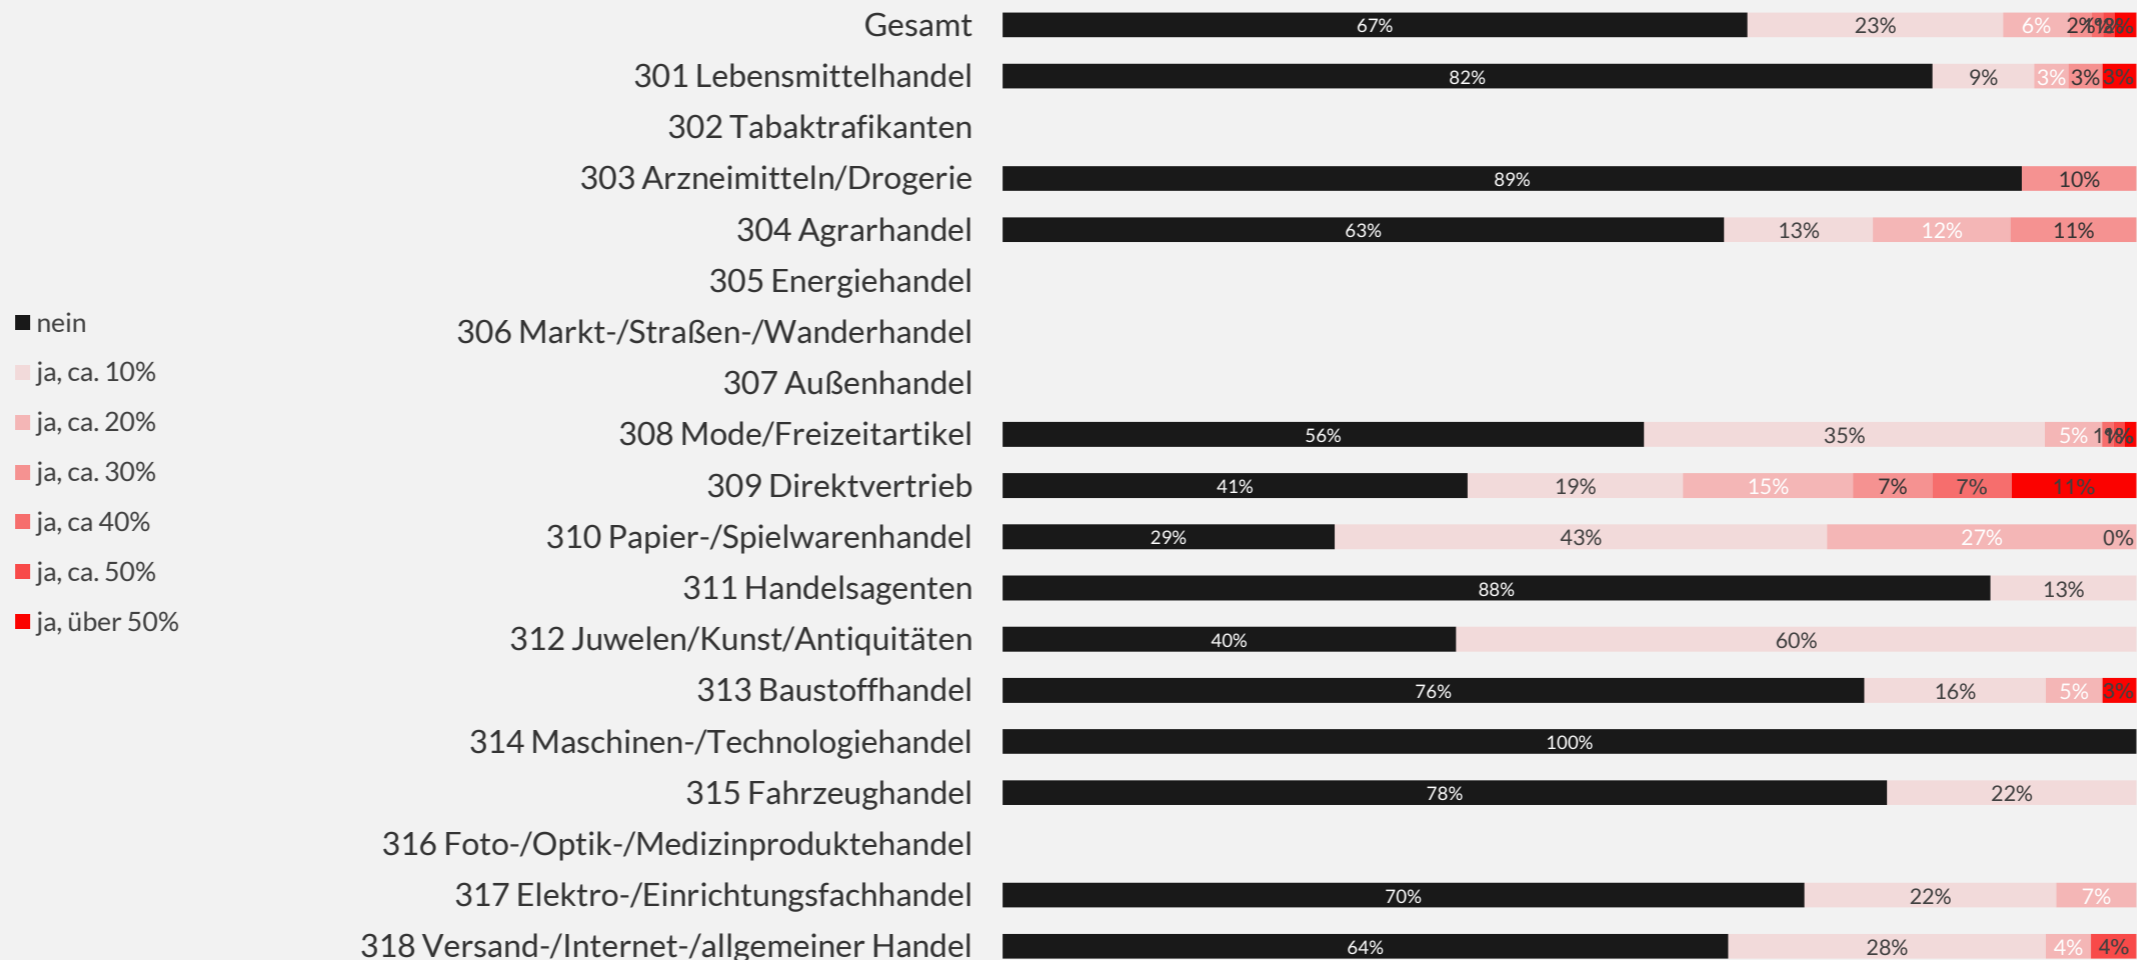

WELCHE UNERSTÜTZUNGSMASSNAHMEN HABEN SIE BISHER BEANTRAGT?

ICH BIN MIT DER AUSZAHLUNG DER FÖRDERUNGEN:

Fehlende Werte: Rücklauf zu gering

BIETEN SIE WÄHREND DES LOCKDOWNS CLICK & COLLECT AN UND – FALLS JA – WIEVIEL VOM ÜBLICHEN UMSATZ GENERIEREN SIE DAMIT?