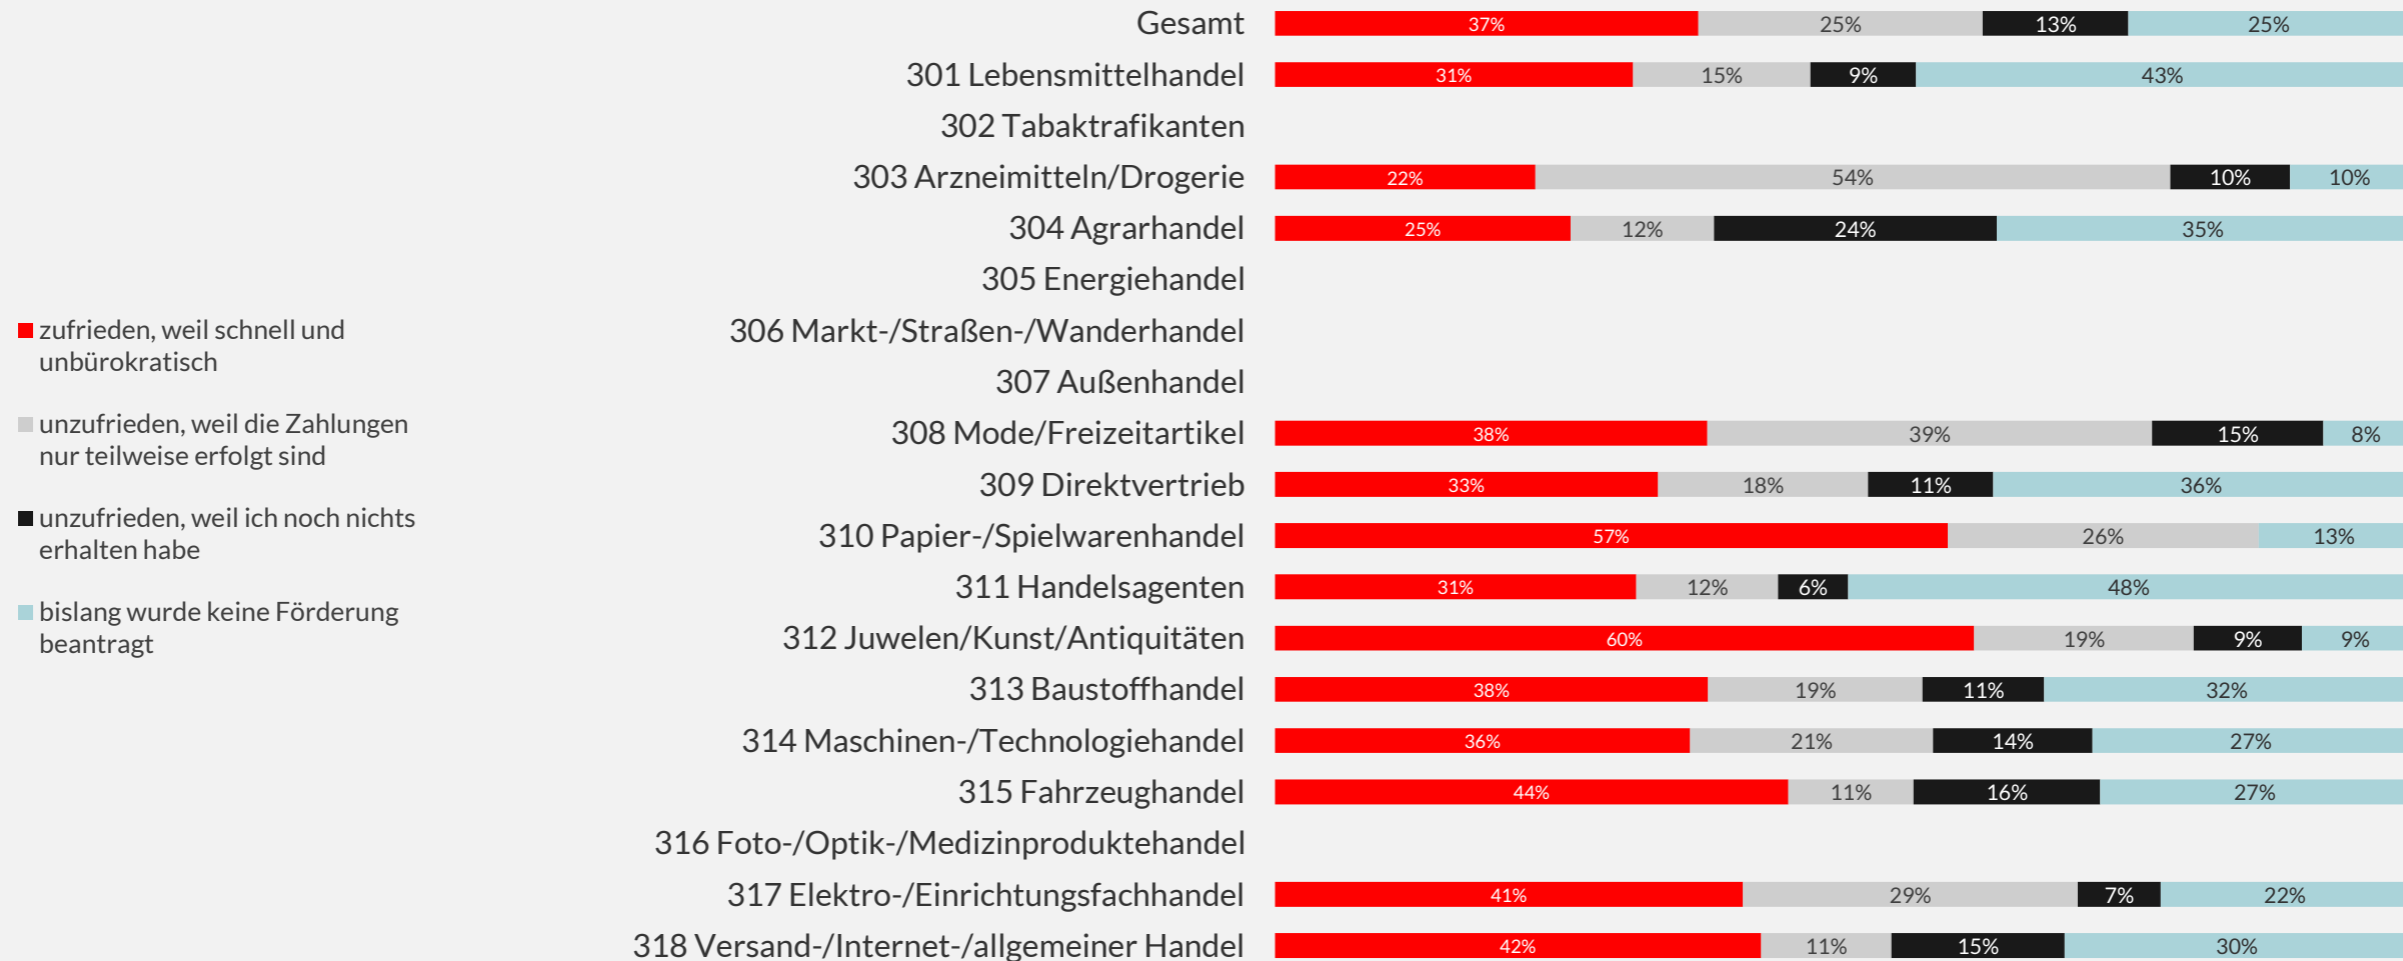

ICH BIN MIT DER AUSZAHLUNG DER FÖRDERUNGEN:

Fehlende Werte: Rücklauf zu gering