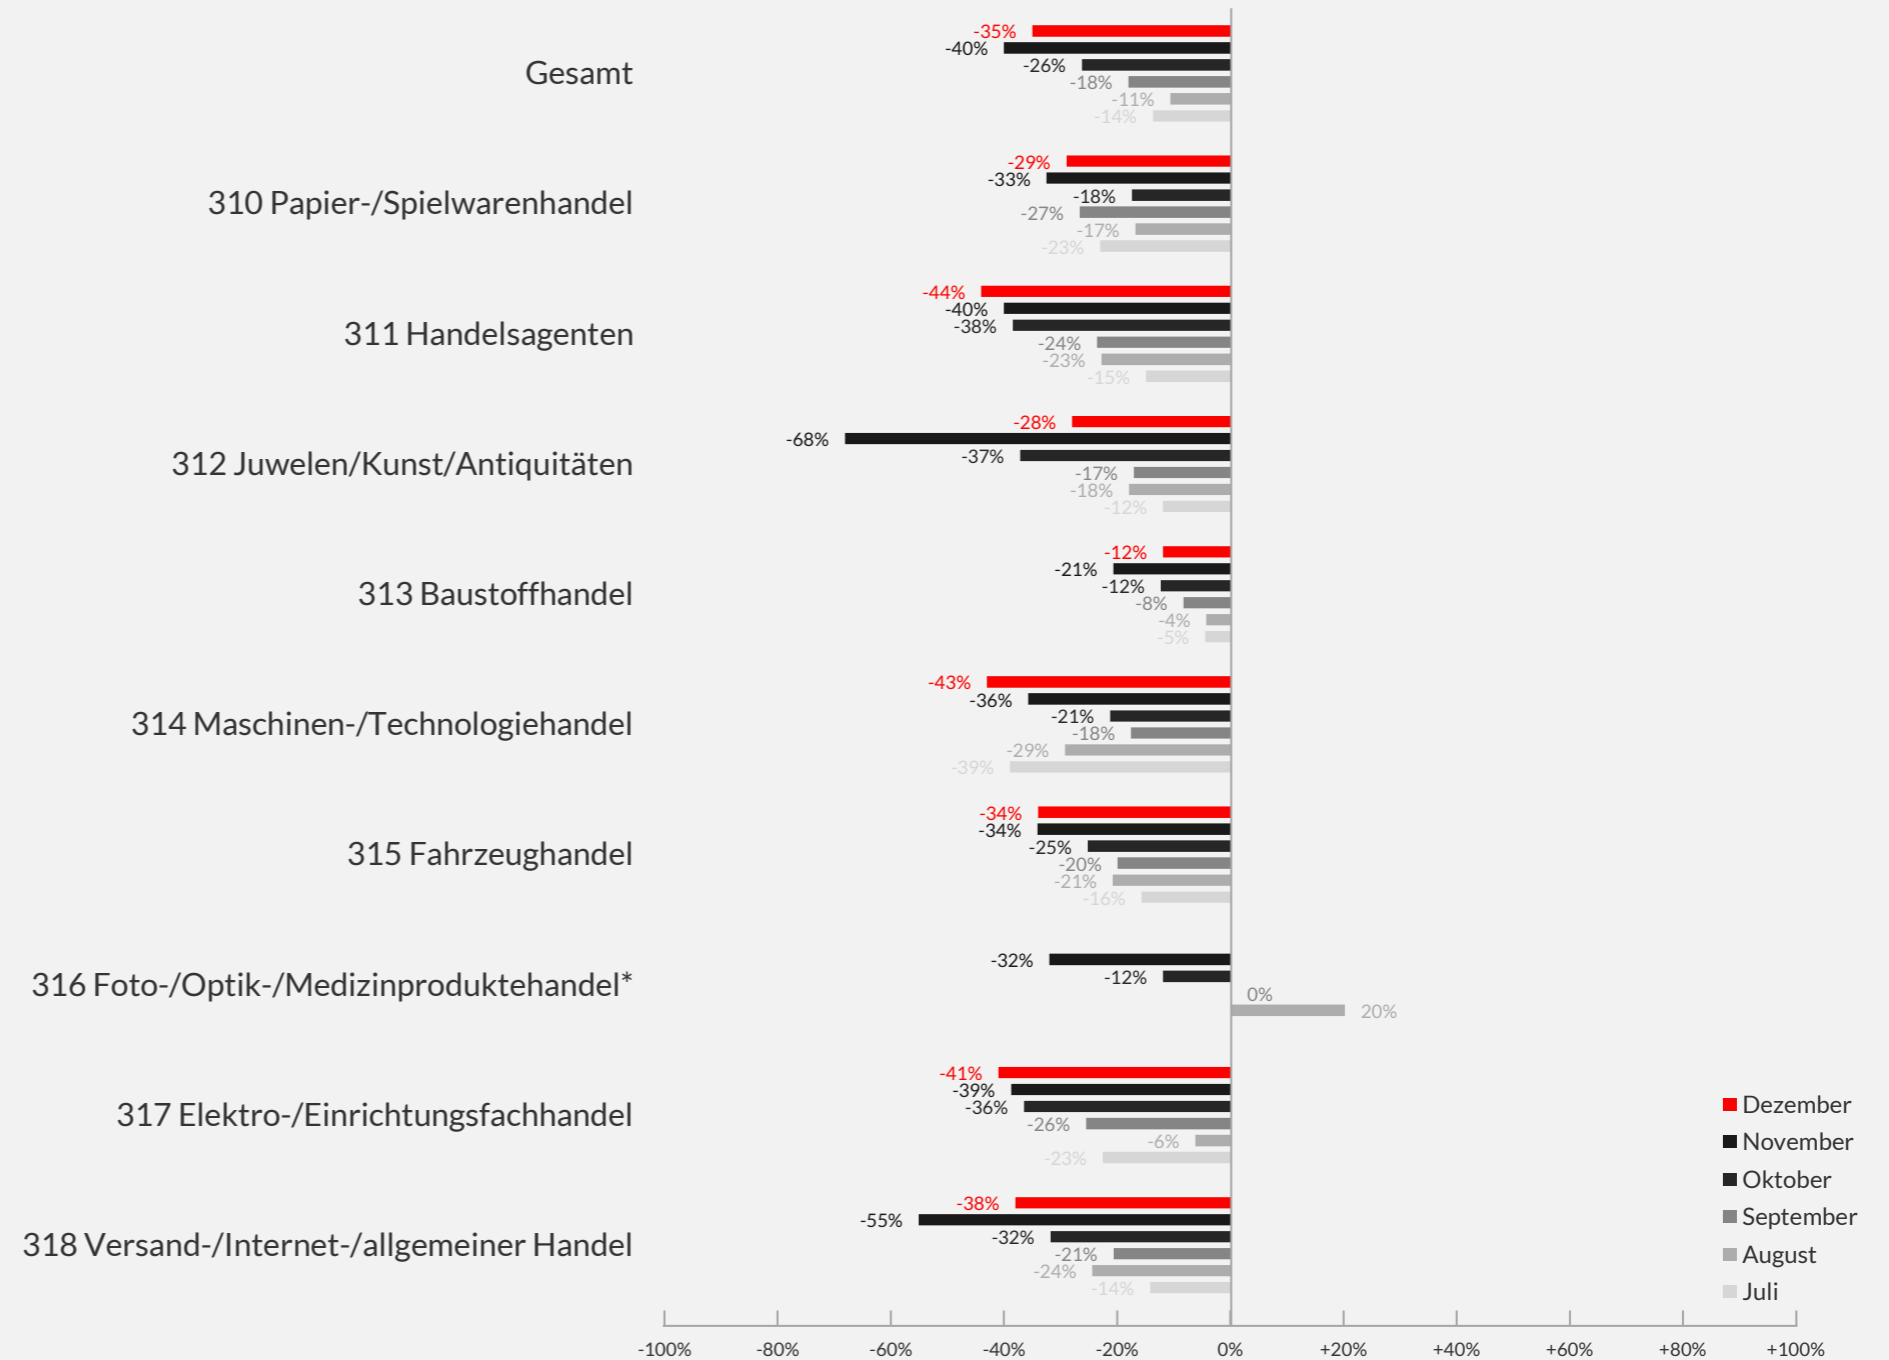

Darstellung der Durchschnittswerte
Fehlende Werte: Rücklauf zu gering

WIE HAT SICH IHR UMSATZ IM [MONAT] 2020 IM VERGLEICH ZUM [MONAT] 2019 ENTWICKELT? 2/2

Darstellung der Durchschnittswerte
Fehlende Werte: Rücklauf zu gering