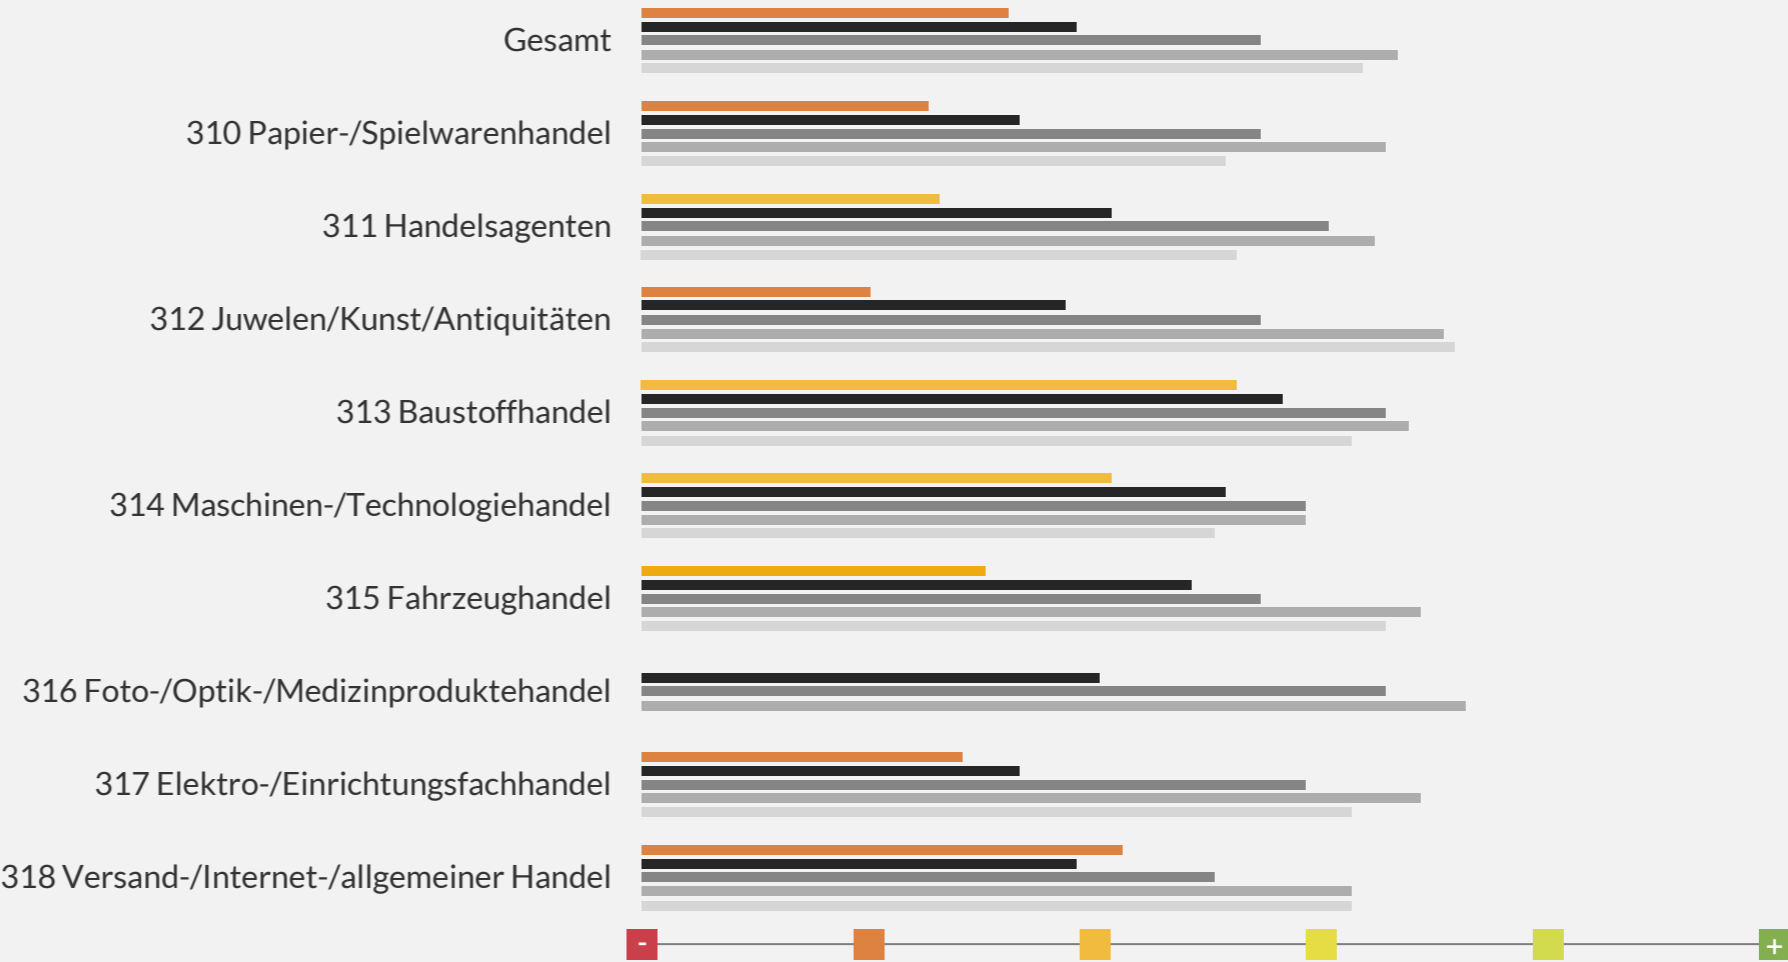

WIE IST AKTUELL DIE STIMMUNG IN IHREM UNTERNEHMEN? 2/2

Fehlende Werte: Rücklauf zu gering

Darstellung der indexierten Werte
 Oberer Wert 01/2021
 2. Wert 12/2020
 3. Wert 10/2020
 4. Wert: 09/2020
 Unterer Wert 08/2020