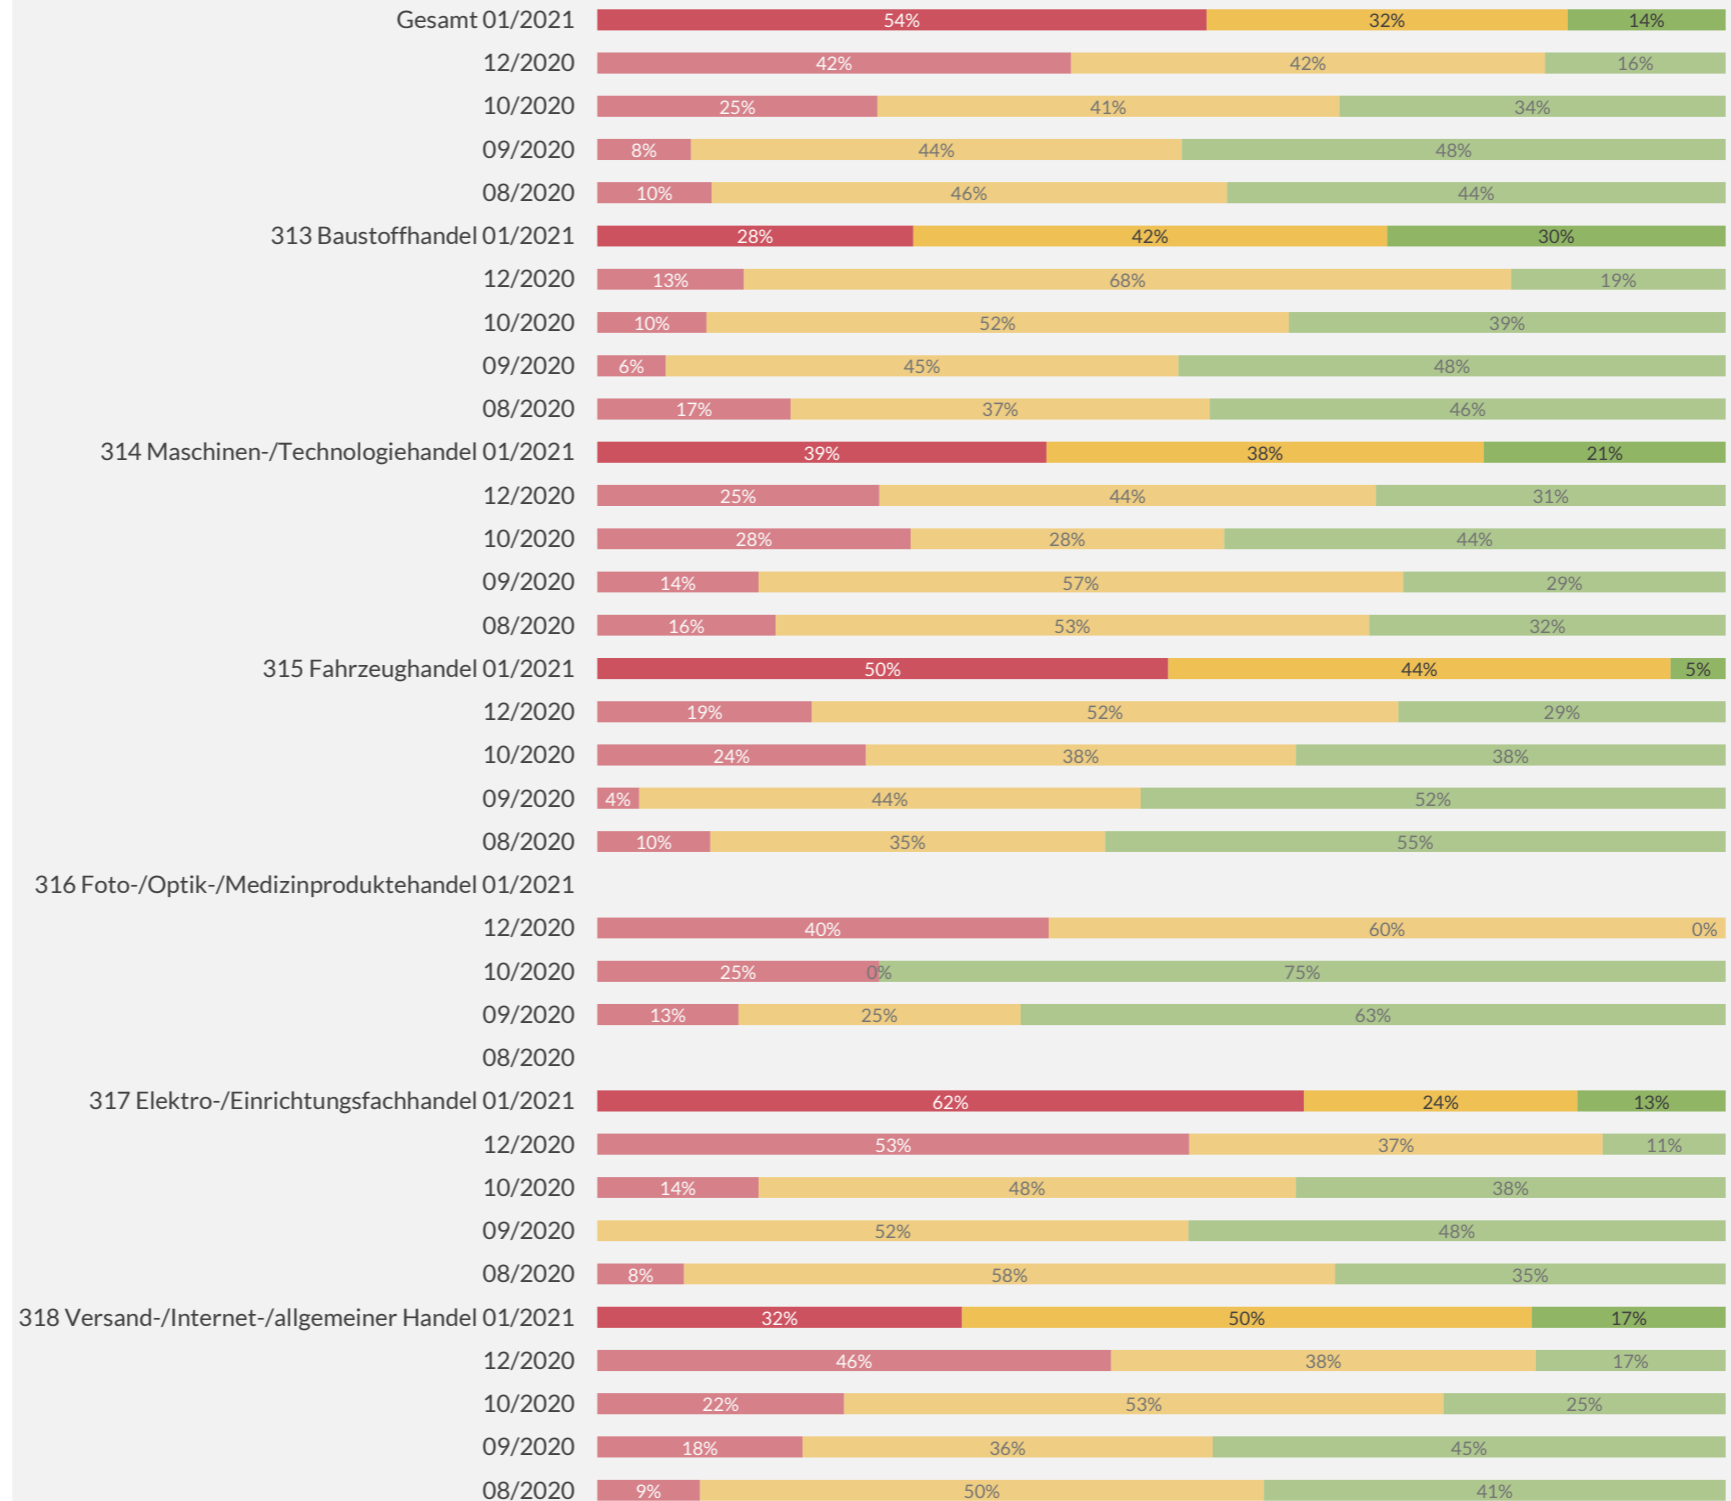

WIE IST AKTUELL DIE STIMMUNG IN IHREM UNTERNEHMEN? 3/3

Darstellung der geclusterten Antwortverteilung
Fehlende Werte: Rücklauf zu gering