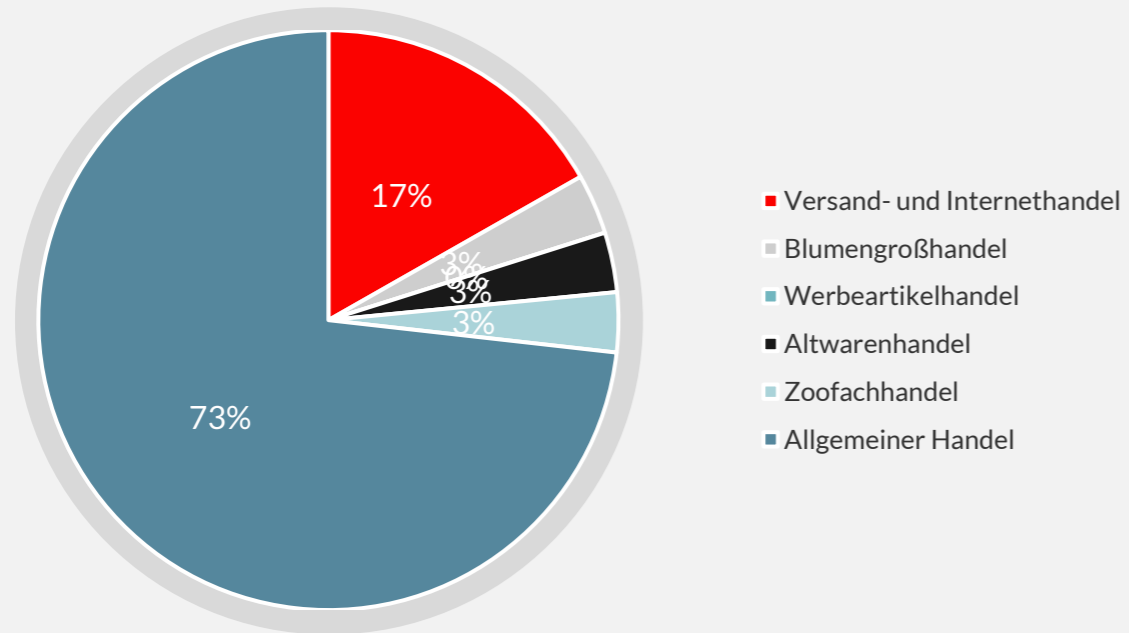

CORONA HANDELSBAROMETER 01/2021

FG 318

Welchem Fachbereich gehören Sie mit Ihrem Betrieb an?

Wieviele MitarbeiterInnen sind in Ihrem Betrieb beschäftigt?

N=30

N=29

FG 318

Werden Sie die Coronakrise mit Ihrem Betrieb überstehen?

Sind Sie im Zuge der Coronakrise vermehrt in das Thema „Digitalisierung“ eingestiegen?

N=29

N=28

FG 318

Falls Sie sich mit weiteren Digitalisierungsthemen beschäftigt haben: Mit was haben Sie sich beschäftigt?