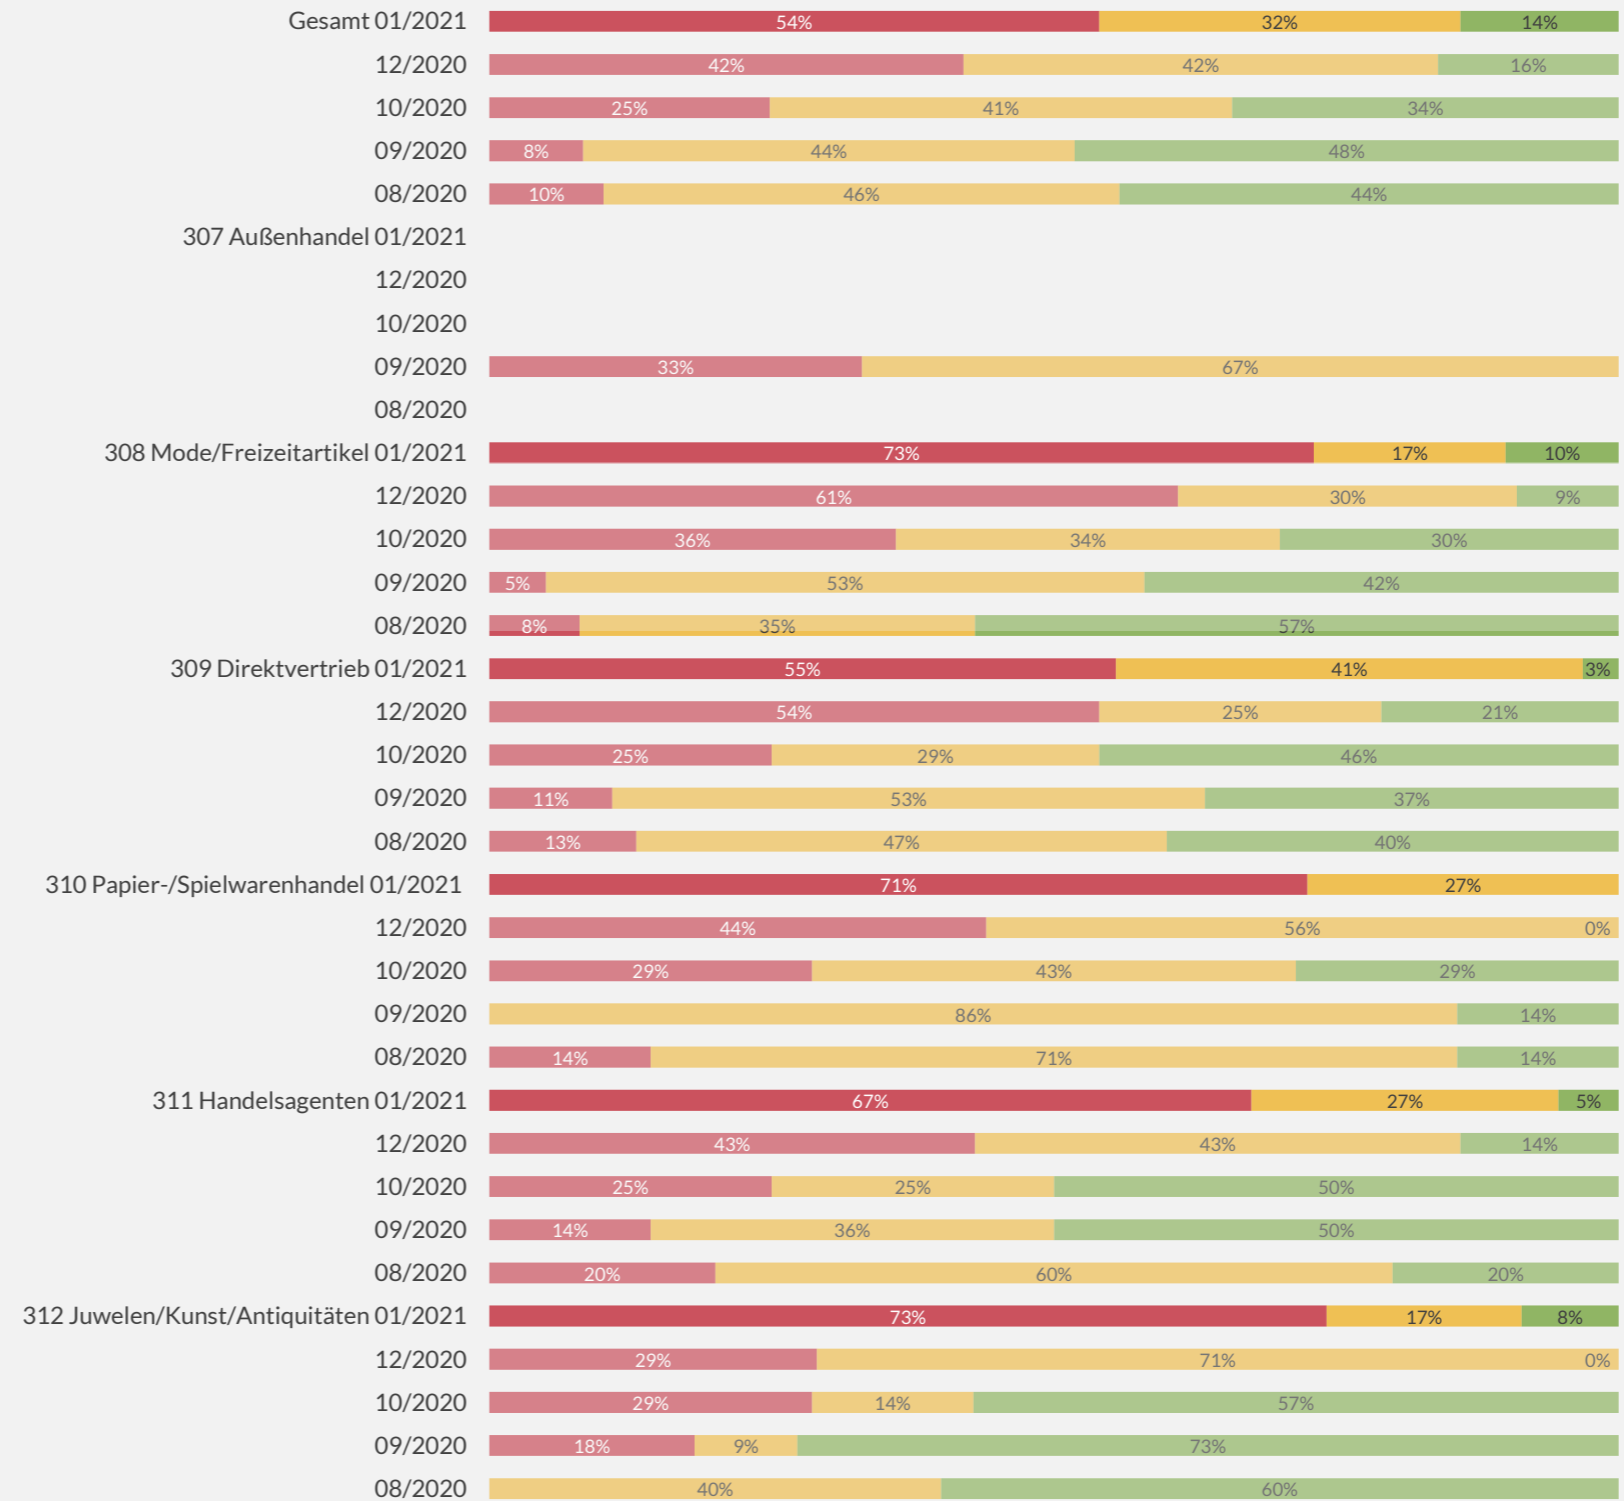

WIE IST AKTUELL DIE STIMMUNG IN IHREM UNTERNEHMEN? 2/2

Fehlende Werte: Rücklauf zu gering

Darstellung der indexierten Werte
 Oberer Wert 01/2021
 2. Wert 12/2020
 3. Wert 10/2020
 4. Wert: 09/2020
 Unterer Wert 08/2020

WIE IST AKTUELL DIE STIMMUNG IN IHREM UNTERNEHMEN? 1/3

Darstellung der geclusterten Antwortverteilung
Fehlende Werte: Rücklauf zu gering

WIE IST AKTUELL DIE STIMMUNG IN IHREM UNTERNEHMEN? 2/3

Darstellung der geclusterten Antwortverteilung
Fehlende Werte: Rücklauf zu gering