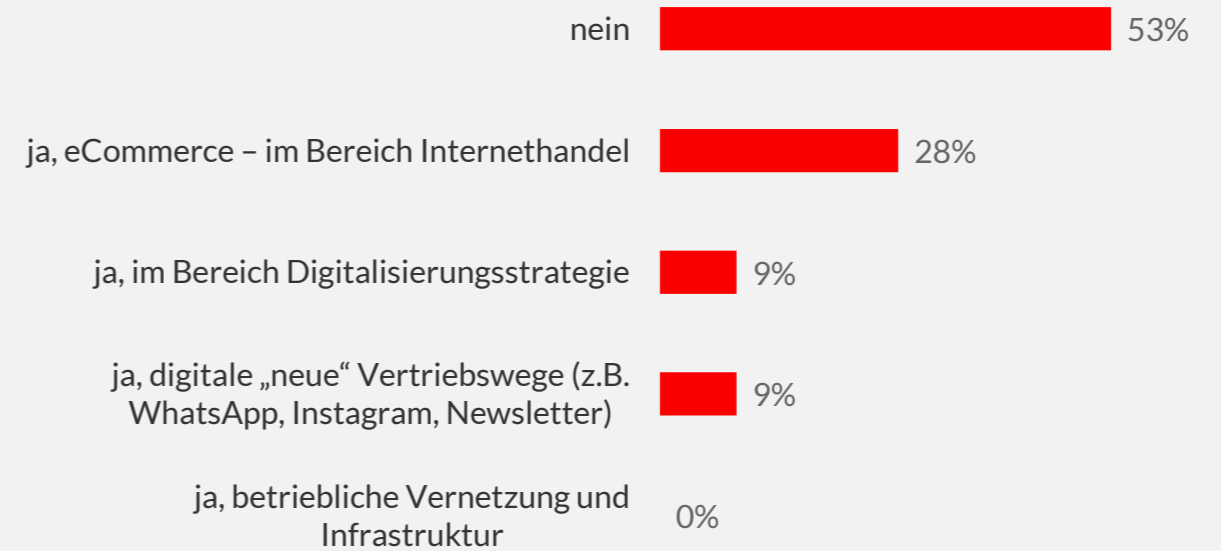

Sind Sie im Zuge der Coronakrise vermehrt in das Thema „Digitalisierung“ eingestiegen?