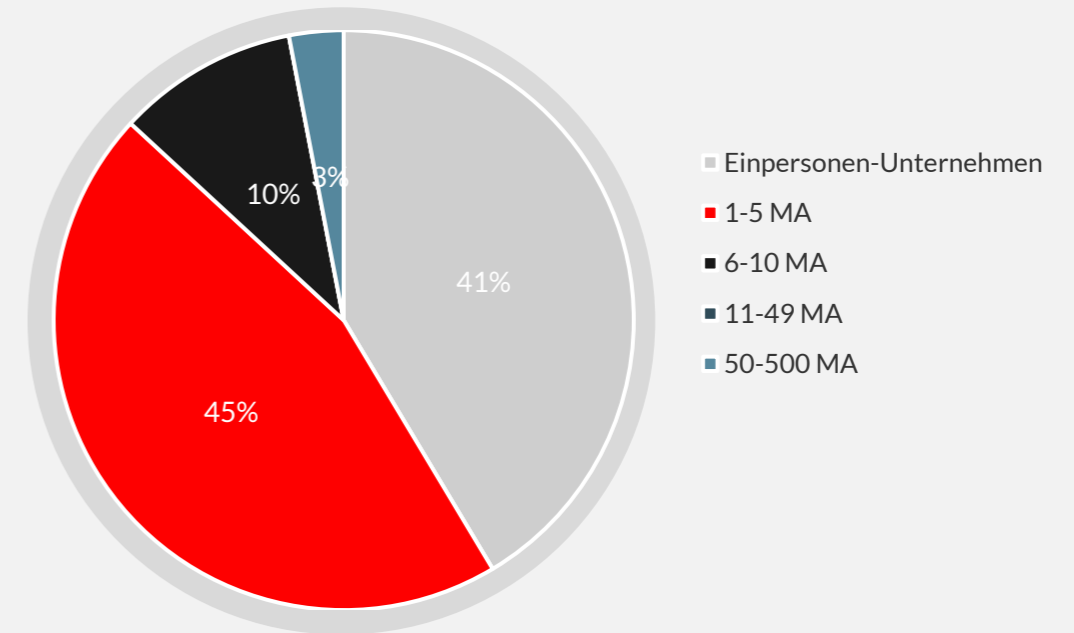

CORONA HANDELSBAROMETER 01/2021

FG 318

Welchem Fachbereich gehören Sie mit Ihrem Betrieb an?

Wieviele MitarbeiterInnen sind in Ihrem Betrieb beschäftigt?

N=30

N=29

FG 318

Werden Sie die Coronakrise mit Ihrem Betrieb überstehen?

Sind Sie im Zuge der Coronakrise vermehrt in das Thema „Digitalisierung“ eingestiegen?

N=29

N=28

FG 318

Falls Sie sich mit weiteren Digitalisierungsthemen beschäftigt haben: Mit was haben Sie sich beschäftigt?