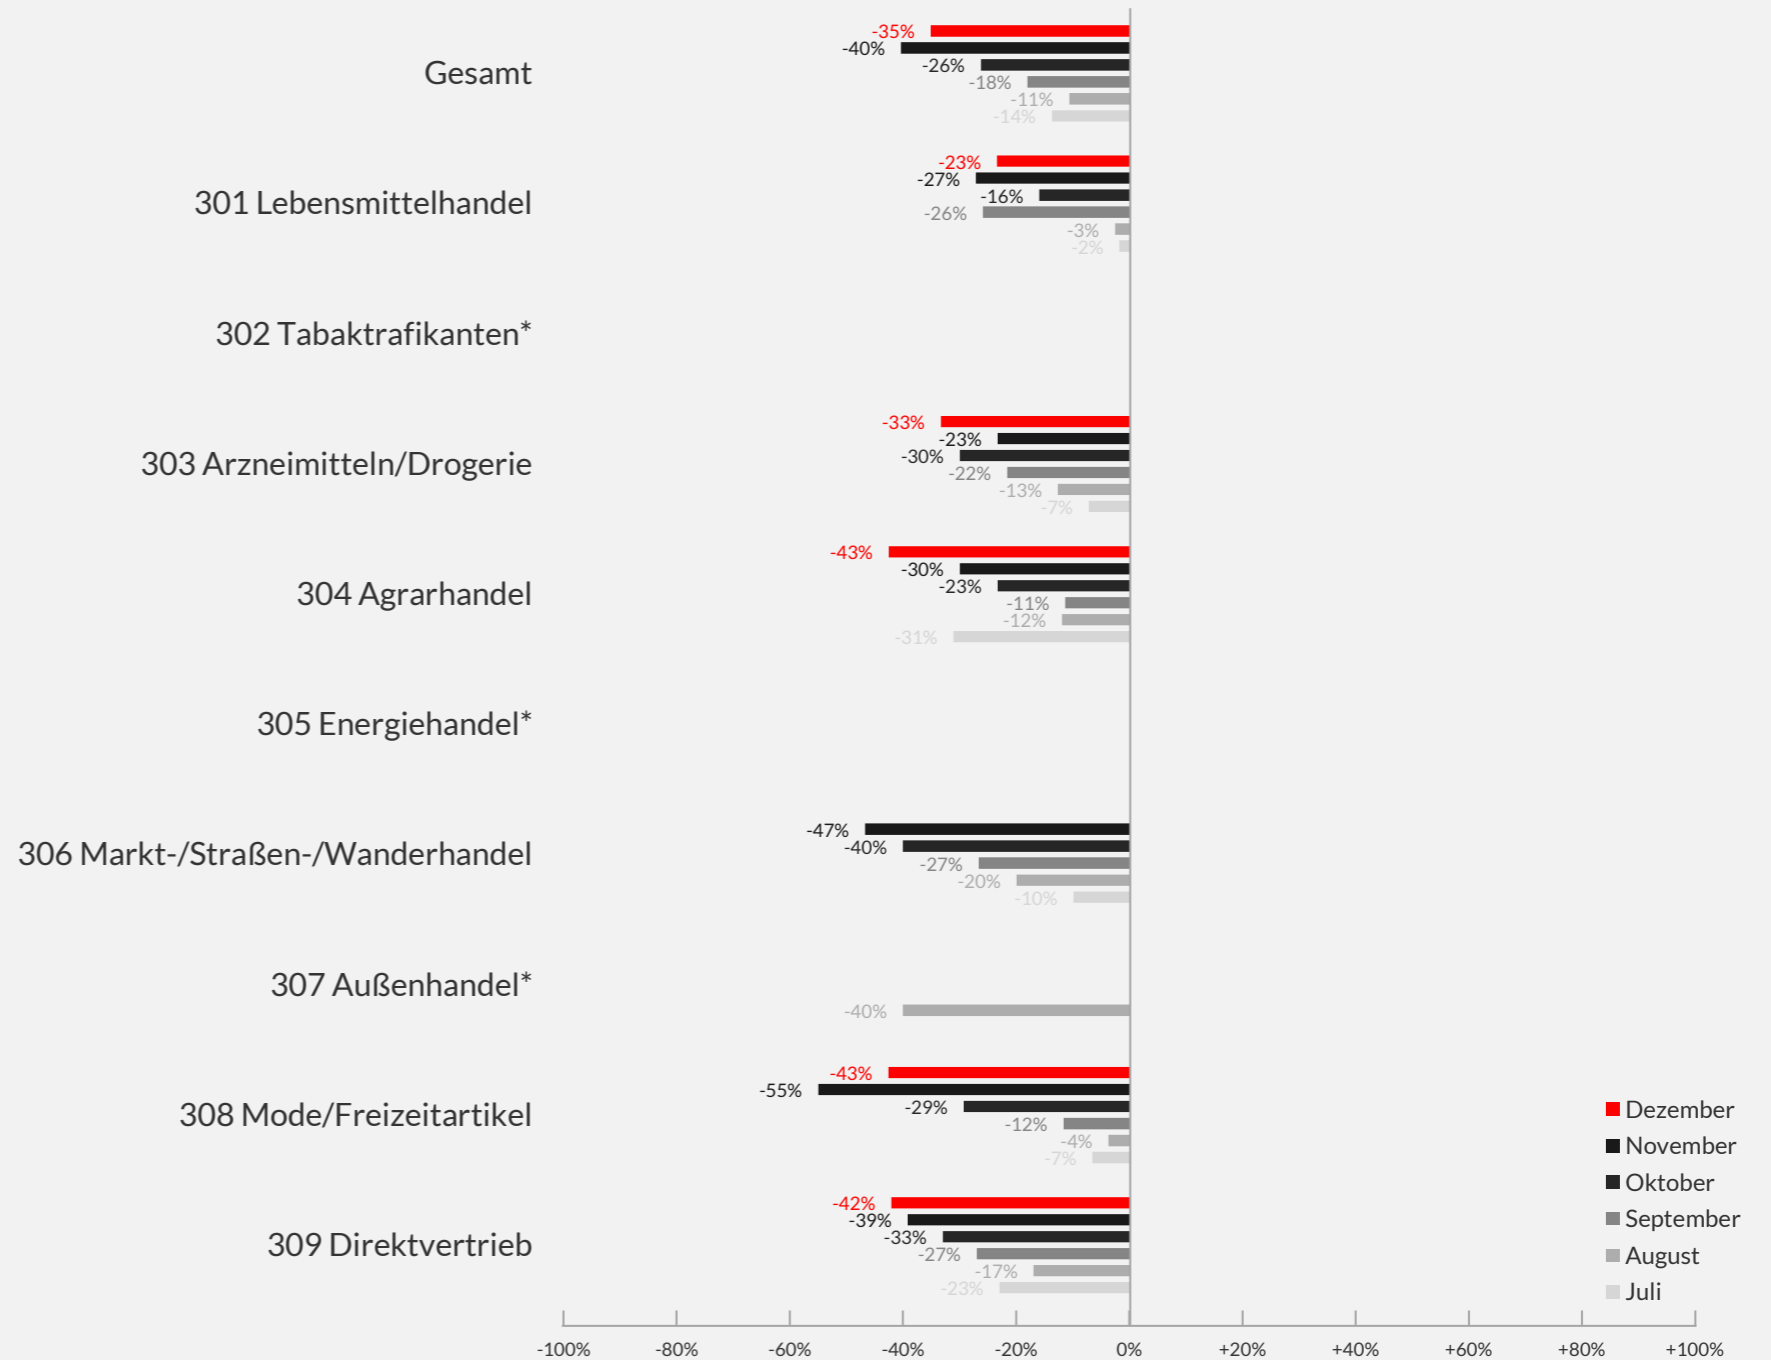

WIE HAT SICH IHR UMSATZ IM [MONAT] 2020 IM VERGLEICH ZUM [MONAT] 2019 ENTWICKELT? 1/2

Darstellung der Durchschnittswerte
Fehlende Werte: Rücklauf zu gering