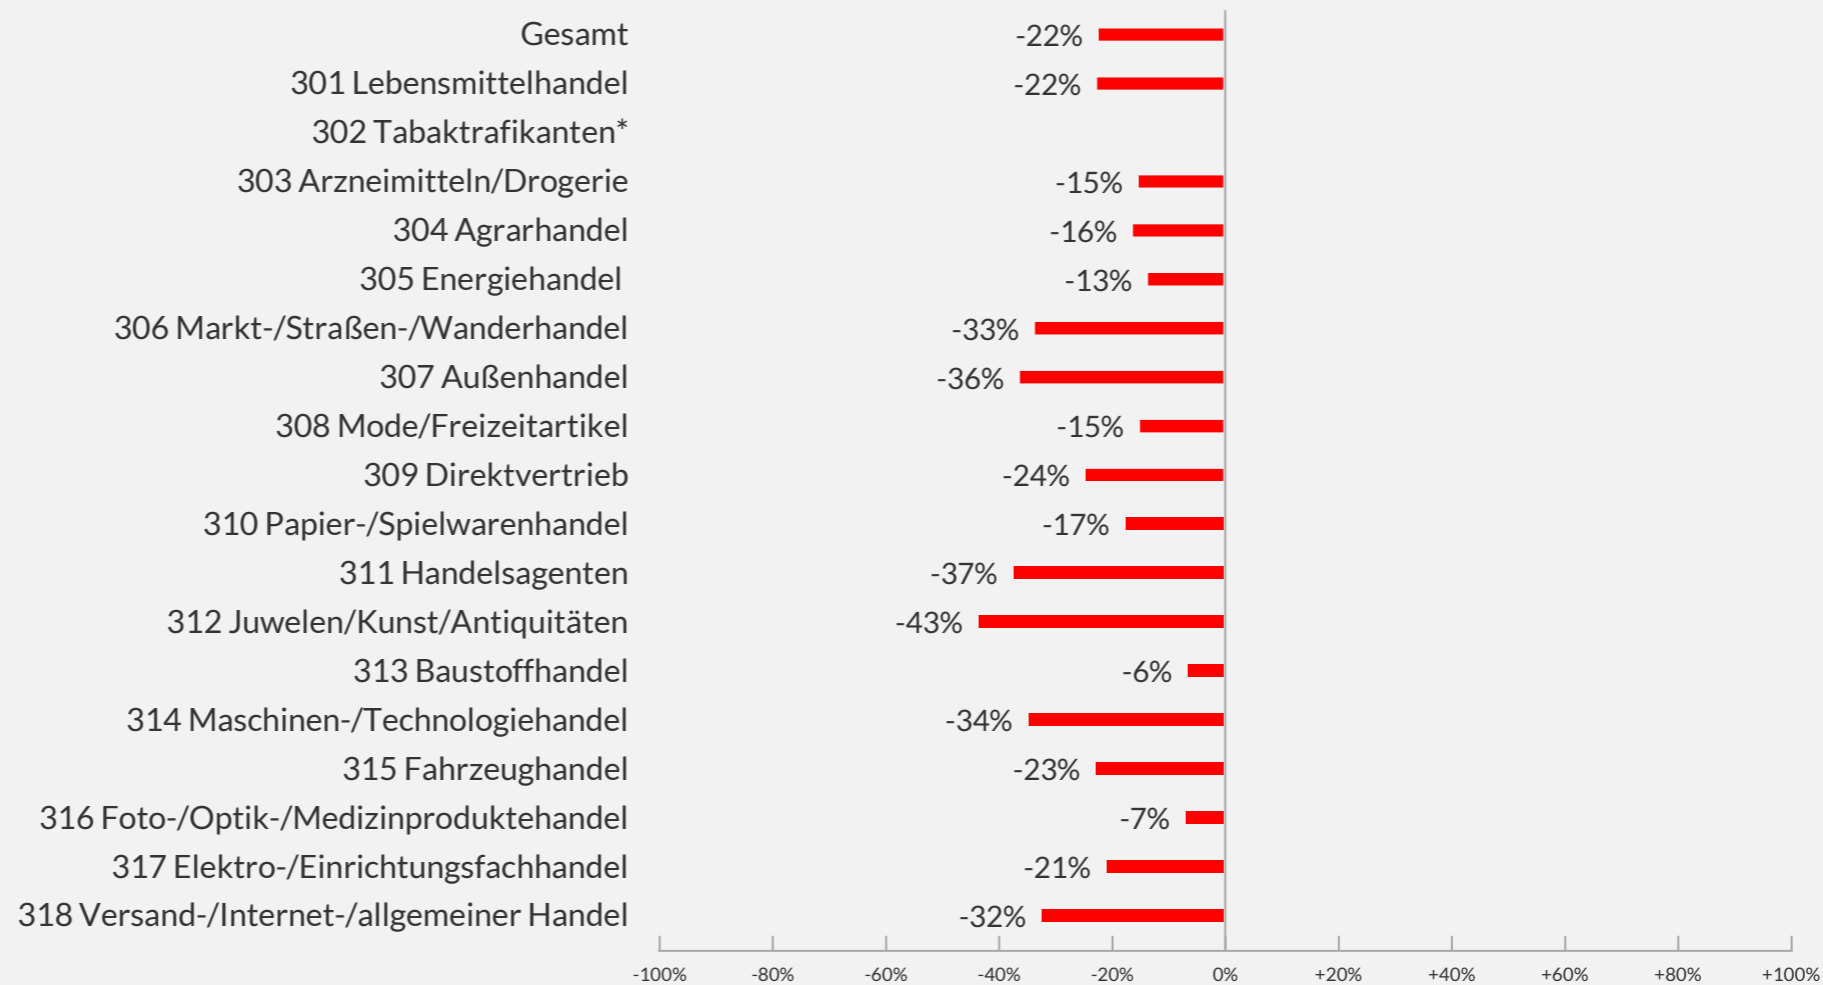

CORONA HANDELSBAROMETER 07/2020

WIE IST AKTUELL DIE STIMMUNG IN IHREM UNTERNEHMEN?

*Rücklauf zu gering

WIE IST AKTUELL DIE STIMMUNG IN IHREM UNTERNEHMEN?

*Rücklauf zu gering

WIE HAT SICH IHR UMSATZ IM JUNI 2020 IM VERGLEICH ZUM JUNI 2019 ENTWICKELT?