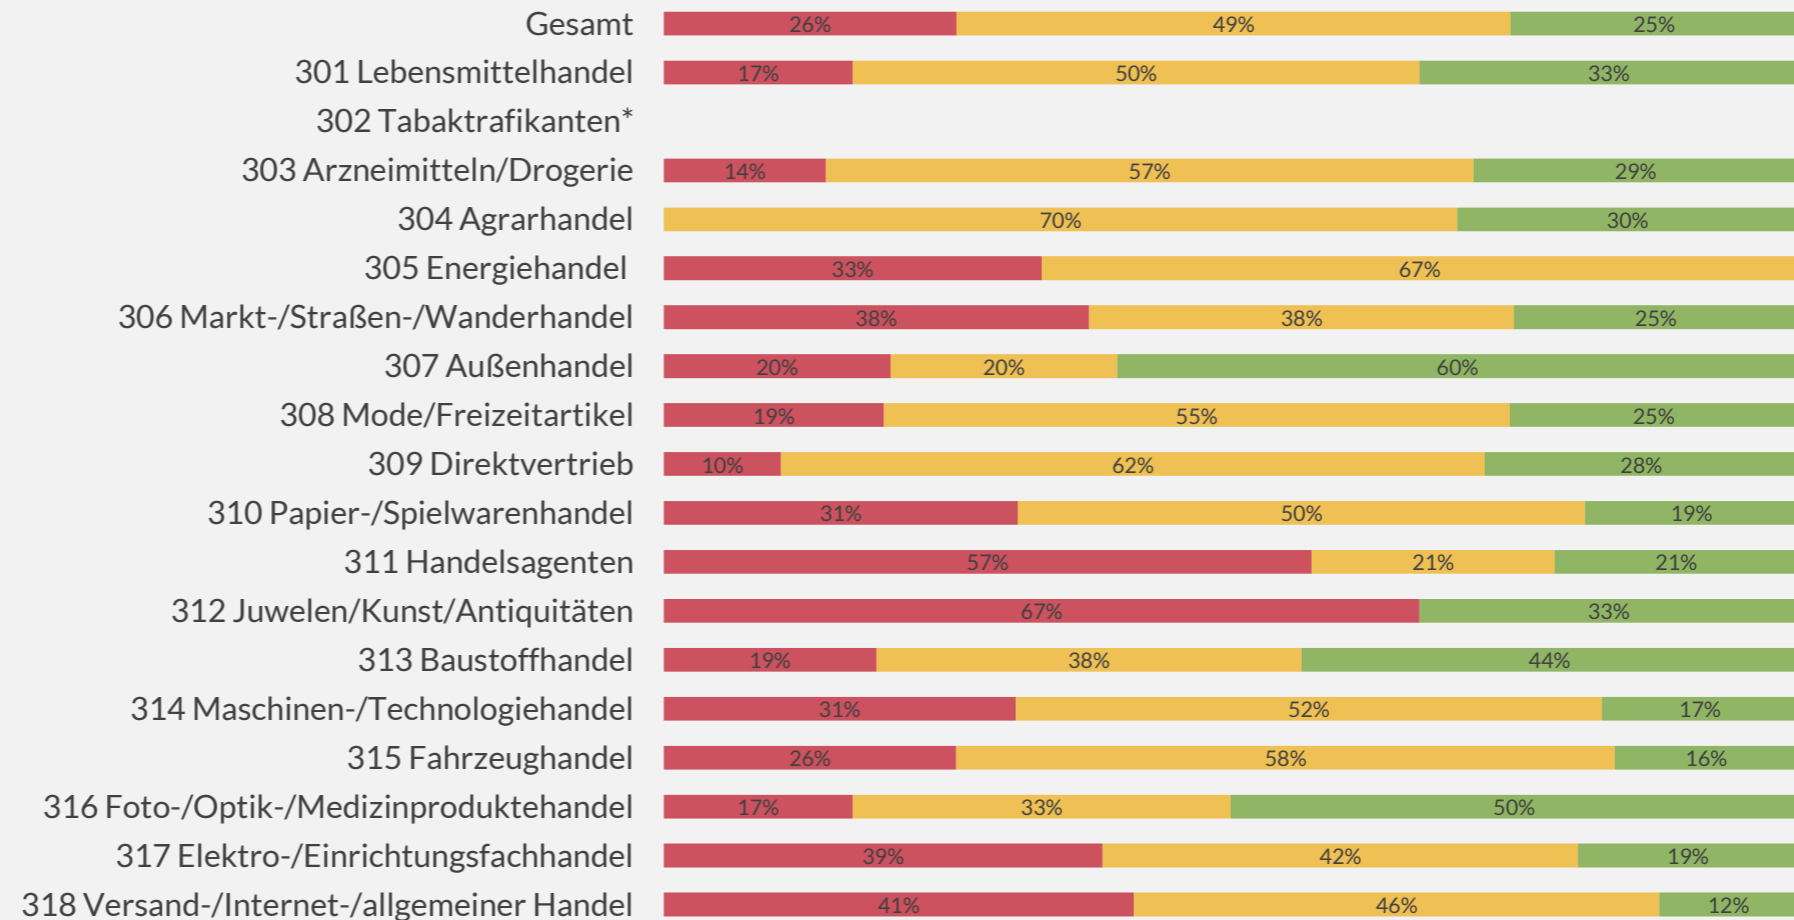

WIE IST IHRE ERWARTUNG FÜR DIE UMSATZENTWICKLUNG IM JULI?

*Rücklauf zu gering