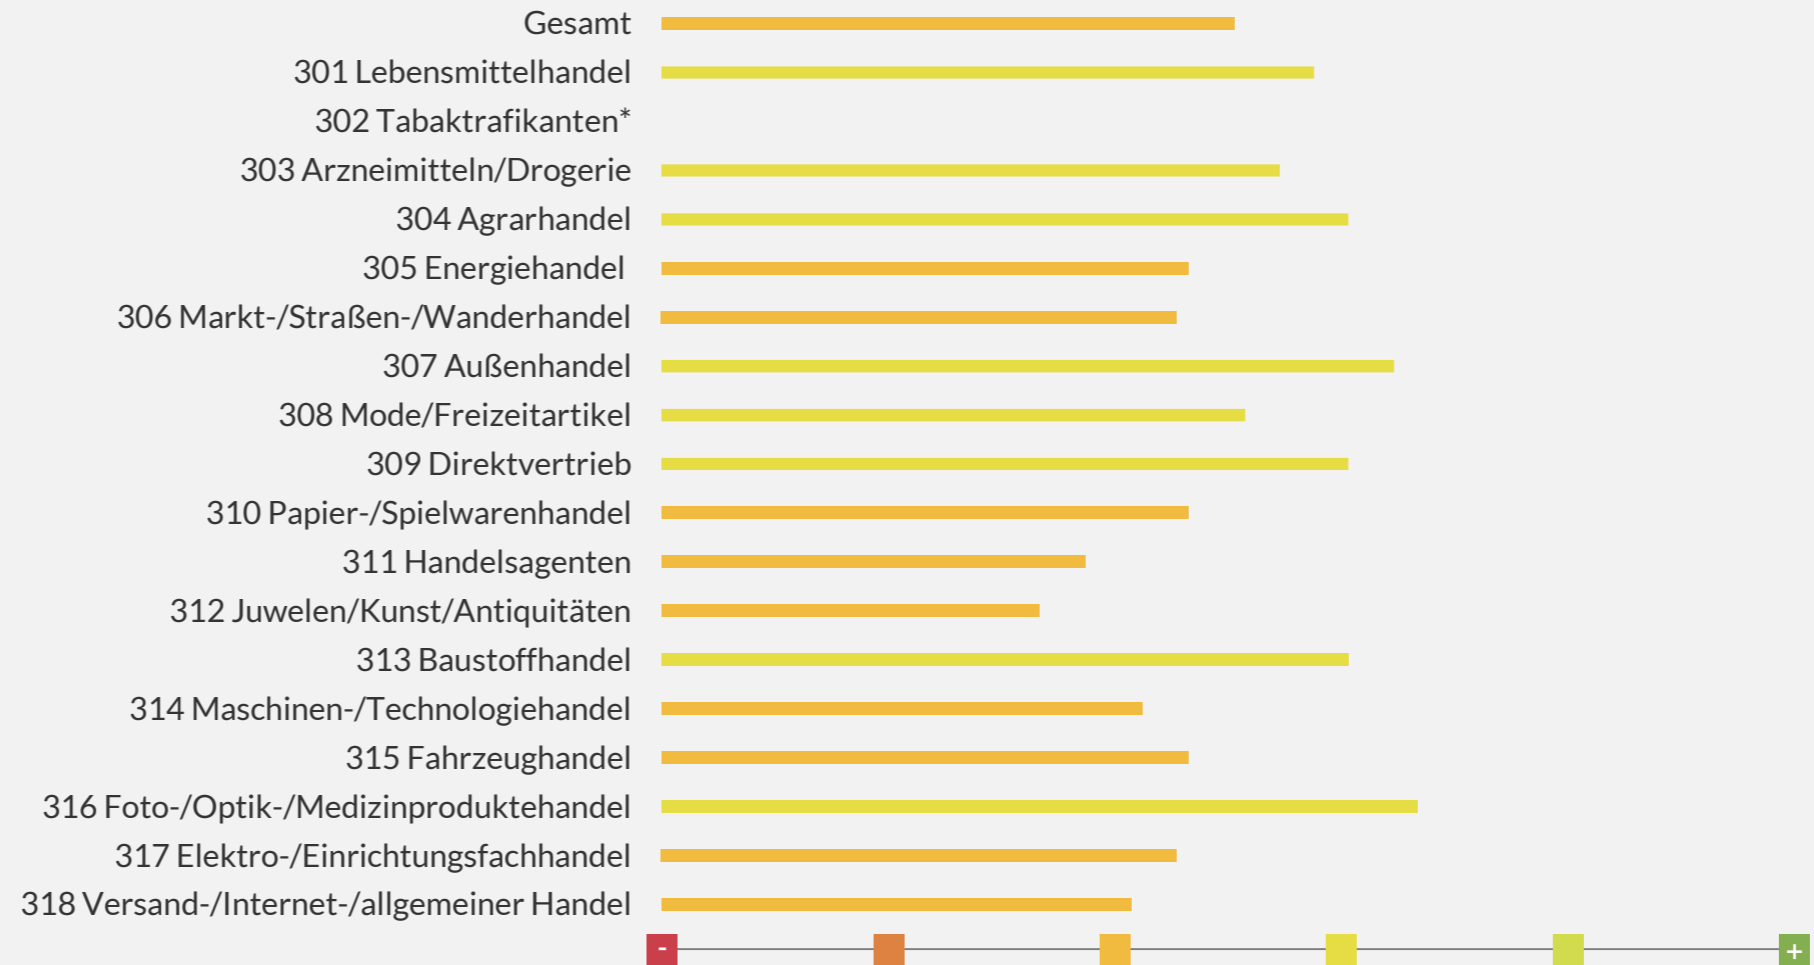

WIE IST IHRE ERWARTUNG FÜR DIE UMSATZENTWICKLUNG IM JULI?

*Rücklauf zu gering