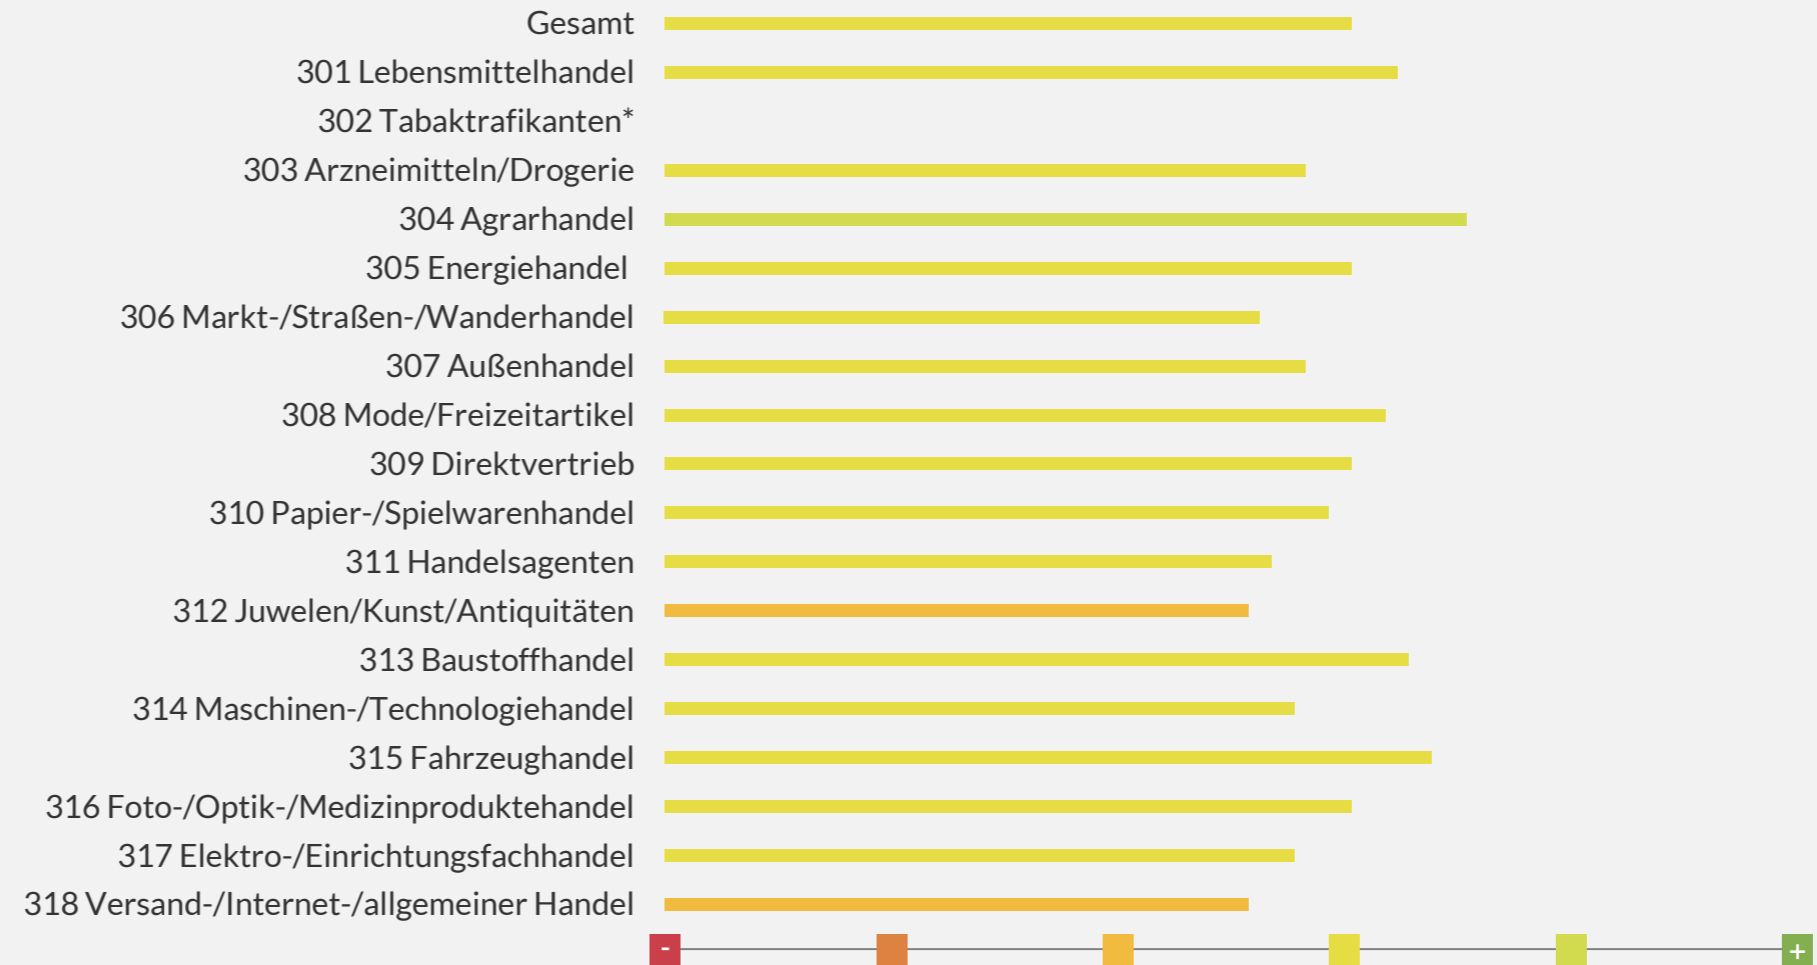

CORONA HANDELSBAROMETER 07/2020

WIE IST AKTUELL DIE STIMMUNG IN IHREM UNTERNEHMEN?

*Rücklauf zu gering

WIE IST AKTUELL DIE STIMMUNG IN IHREM UNTERNEHMEN?

*Rücklauf zu gering

WIE HAT SICH IHR UMSATZ IM JUNI 2020 IM VERGLEICH ZUM JUNI 2019 ENTWICKELT?