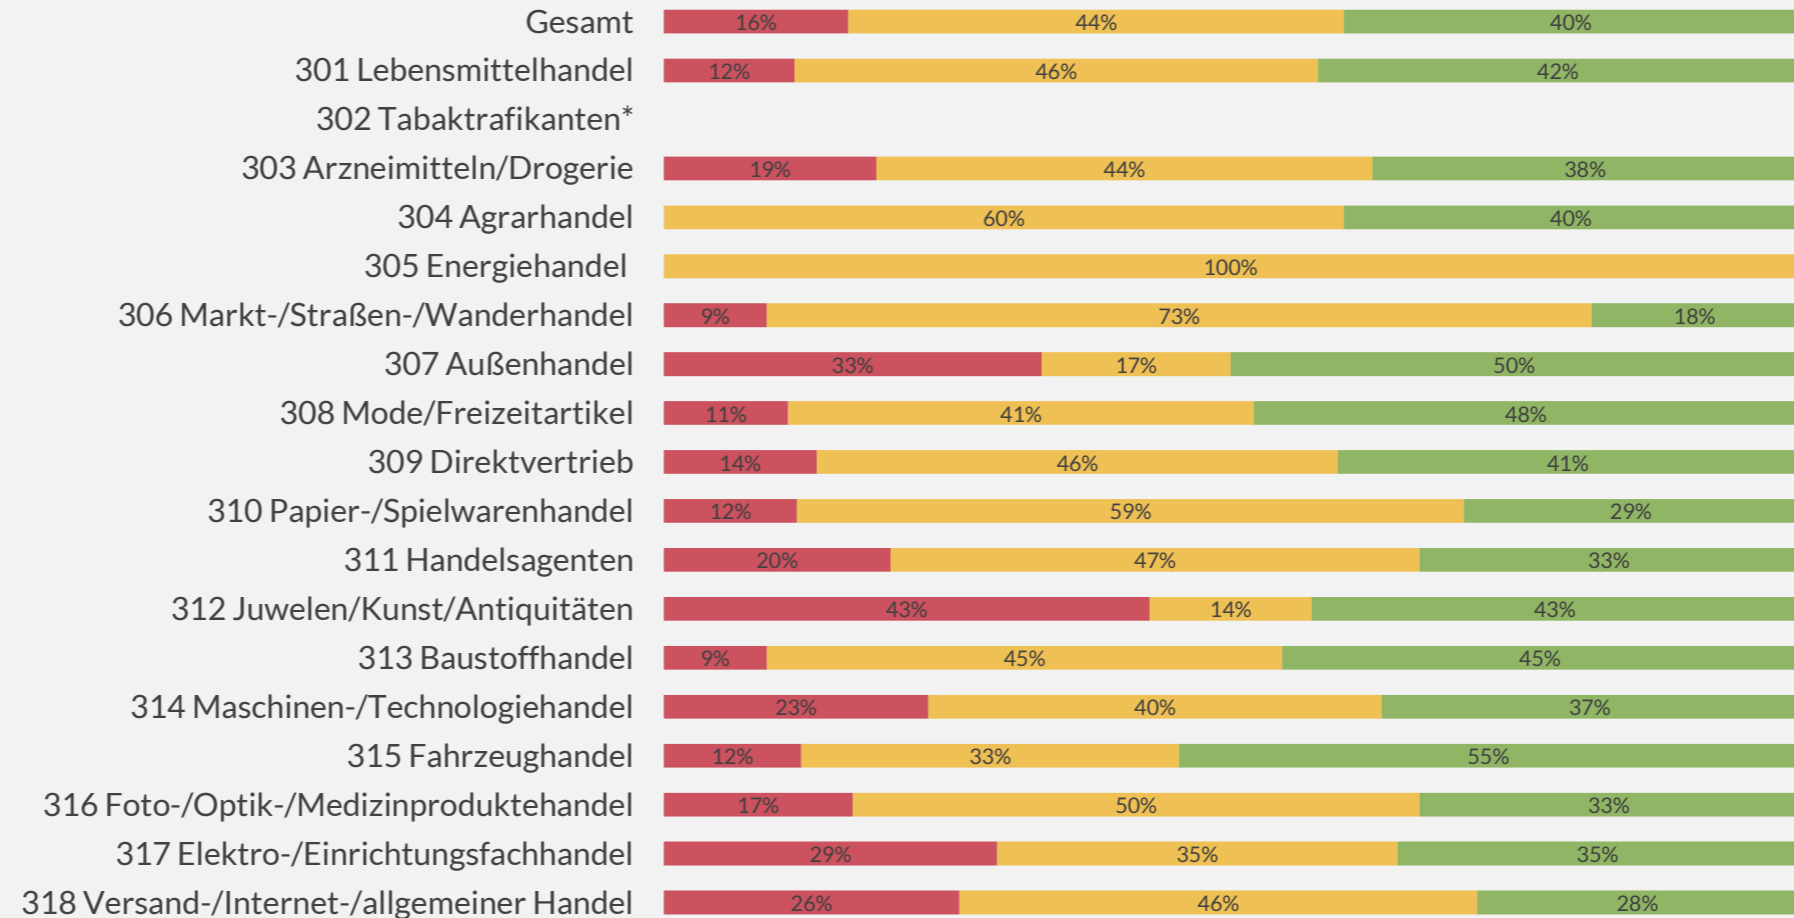

CORONA HANDELSBAROMETER 07/2020

WIE IST AKTUELL DIE STIMMUNG IN IHREM UNTERNEHMEN?

*Rücklauf zu gering

WIE IST AKTUELL DIE STIMMUNG IN IHREM UNTERNEHMEN?

*Rücklauf zu gering

WIE HAT SICH IHR UMSATZ IM JUNI 2020 IM VERGLEICH ZUM JUNI 2019 ENTWICKELT?