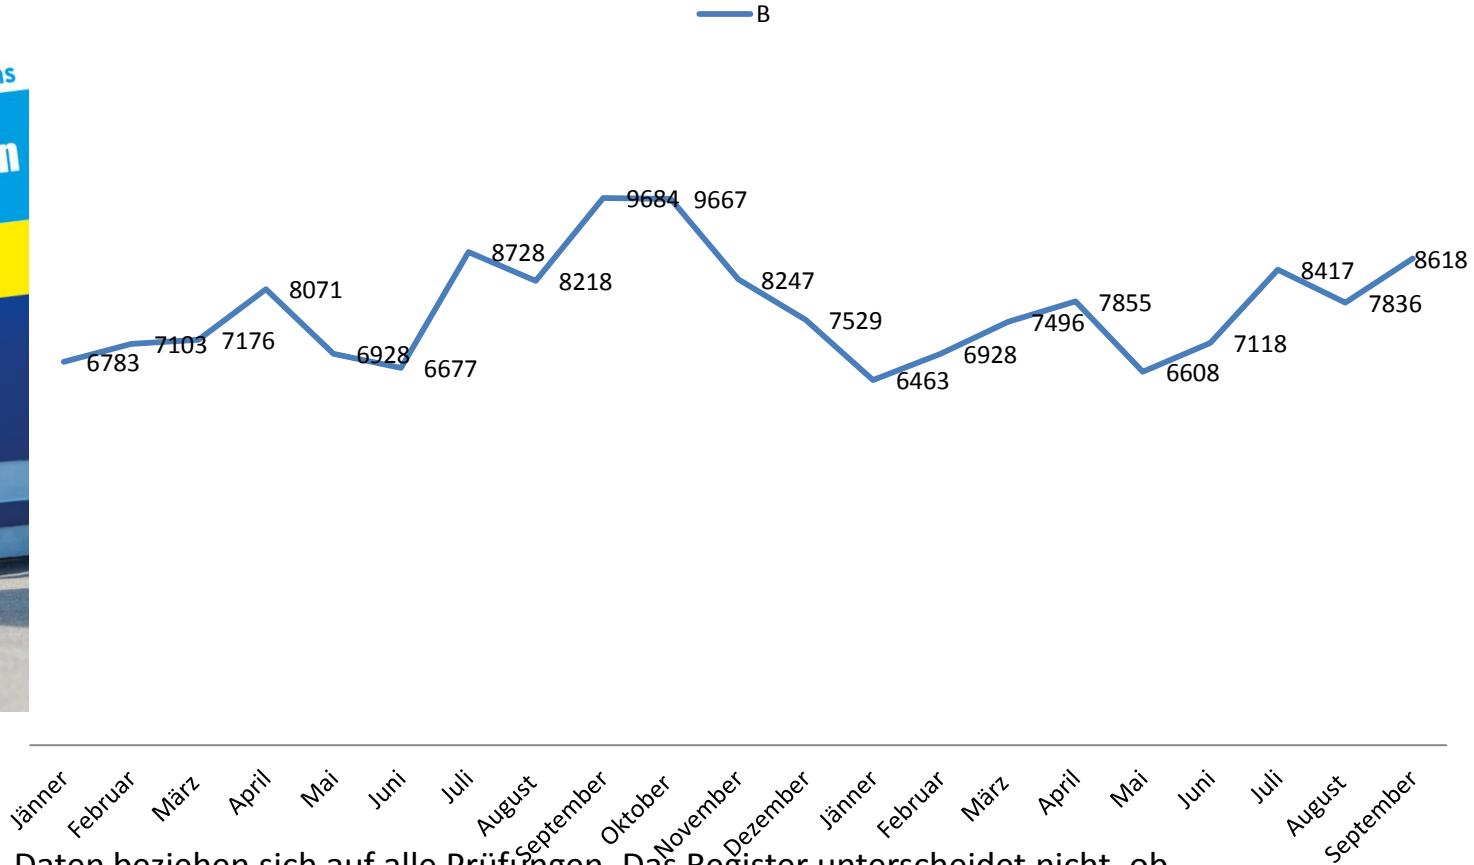

Aktuelle Zahlen zur Führerscheinprüfung

B - Übersicht Jänner 2014 - September 2015 positiv absolvierte praktische Prüfungen

Die Fahrschulen Österreichs
sicher.fahren.lernen

Unsere Ausbildung
macht Österreich mobil!

Die FSR-Daten beziehen sich auf alle Prüfungen. Das Register unterscheidet nicht, ob Ersterwerb, Prüfung im Stufenzugang, Erteilung im gleichen Umfang, usw. vorliegt.