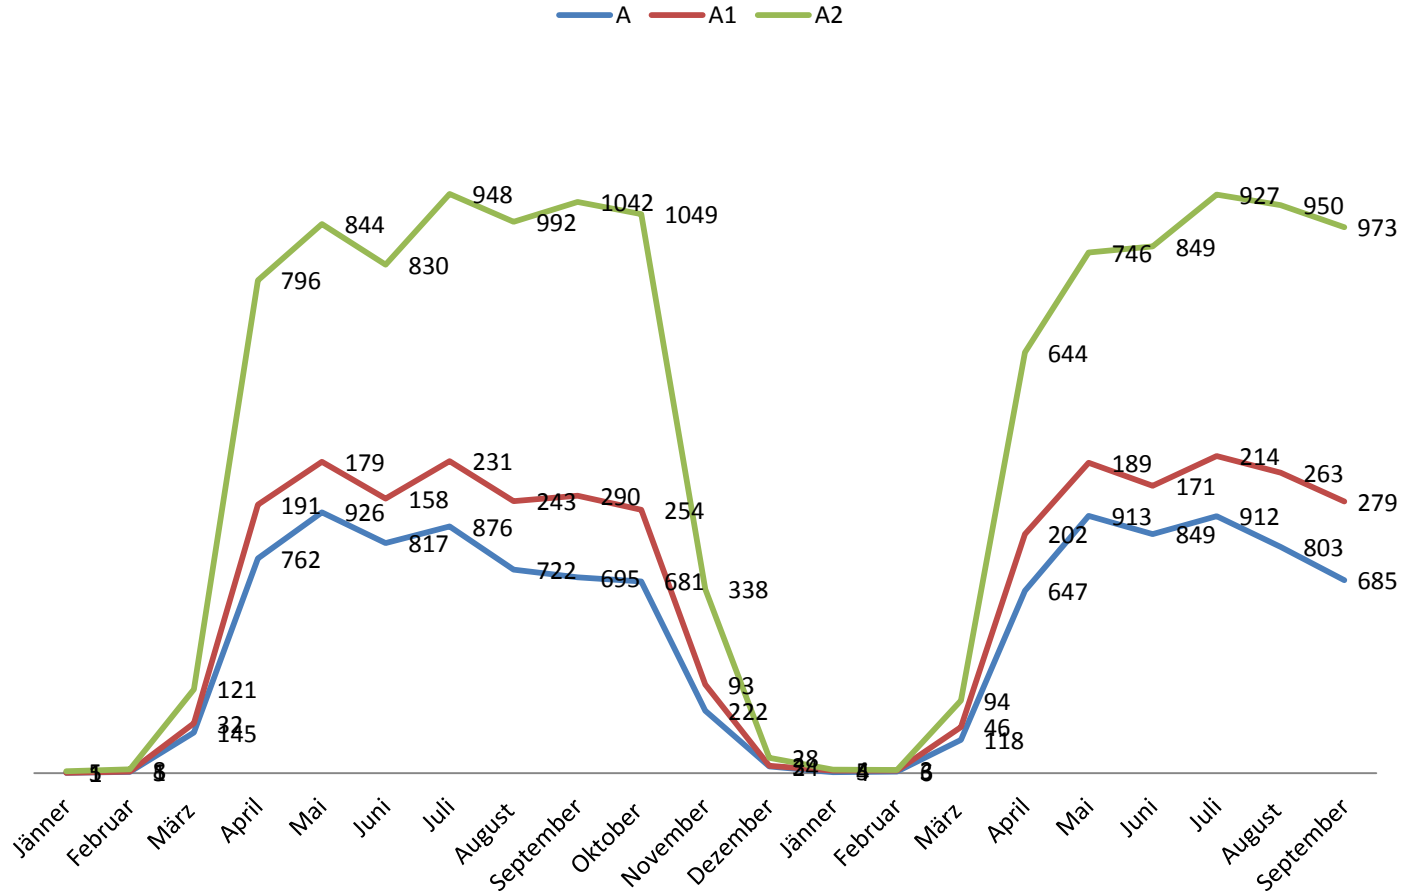

Aktuelle Zahlen zur Führerscheinprüfung

Klasse	A	A1	A2	B
Monat	positiv	positiv	positiv	positiv
Jän.14	1	1	5	6783
Feb.14	5	1	8	7103
Mär.14	145	32	121	7176
Apr.14	762	191	796	8071
Mai.14	926	179	844	6928
Jun.14	817	158	830	6677
Jul.14	876	231	948	8728
Aug.14	722	243	992	8218
Sep.14	695	290	1042	9684
Summen	4949	1326	5586	69368
Jän.15	4	5	4	6463
Feb.15	6	3	3	6928
Mär.15	118	46	94	7496
Apr.15	647	202	644	7855
Mai.15	913	189	746	6608
Jun.15	849	171	849	7118
Jul.15	912	214	927	8417
Aug.15	803	263	950	7836
Sep.15	685	279	973	8618
Summen	4937	1372	5190	67339
Quotienten	-0,243%	+0,35%	-7,6 %	-3%

Die FSR-Daten beziehen sich auf alle Prüfungen. Das Register unterscheidet nicht, ob Ersterwerb, Prüfung im Stufenzugang, Erteilung im gleichen Umfang, usw vorliegt.

Aktuelle Zahlen zur Führerscheinprüfung

A / A1 / A2 - Übersicht Jänner 2014 bis September 2015

Die FSR-Daten beziehen sich auf alle Prüfungen. Das Register unterscheidet nicht, ob Ersterwerb, Prüfung im Stufenzugang, Erteilung im gleichen Umfang, usw. vorliegt.