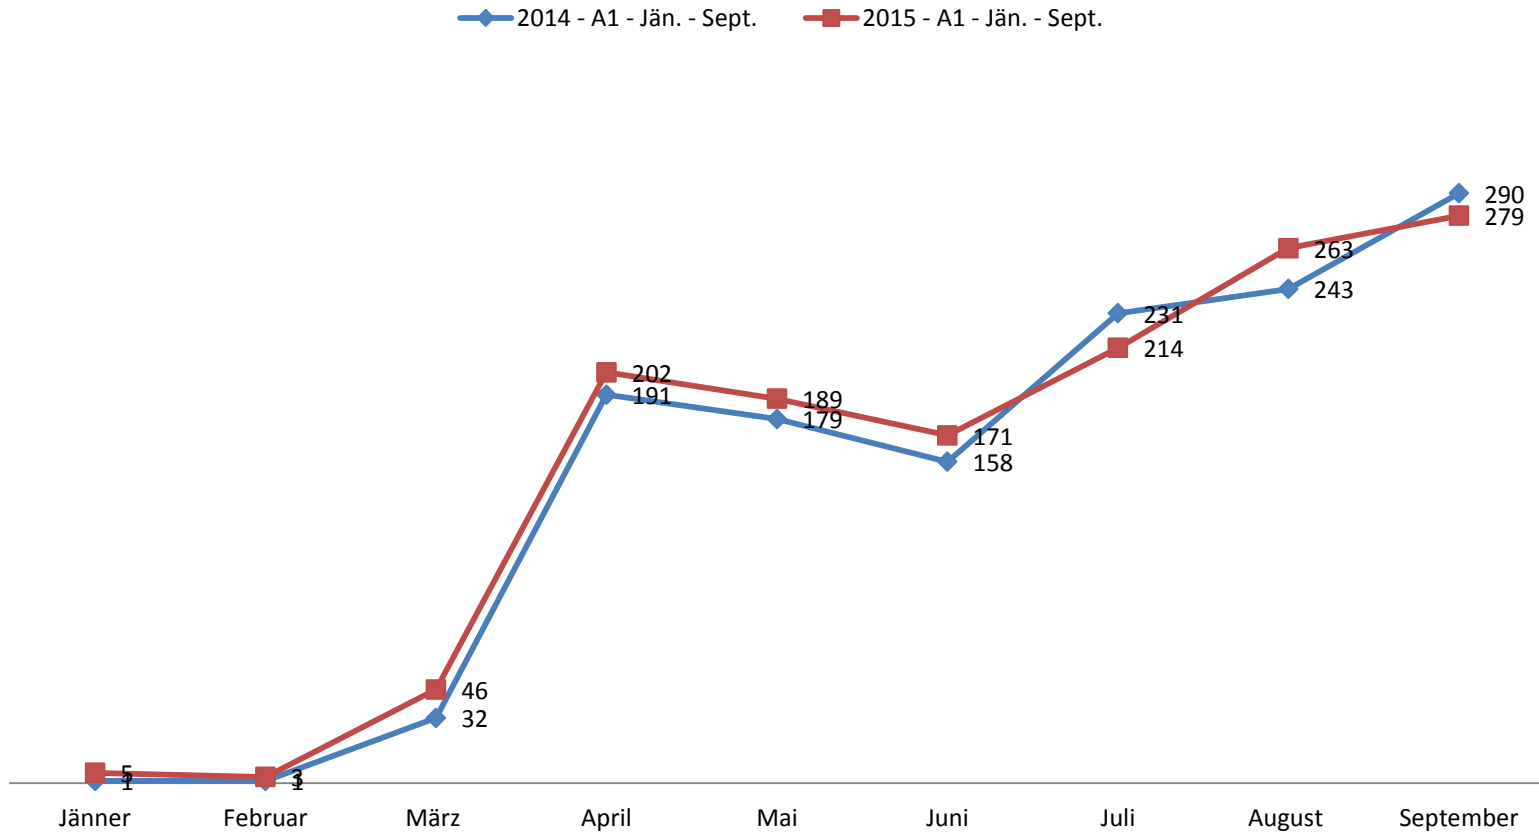

Aktuelle Zahlen zur Führerscheinprüfung

A1 - Vergleich Jänner bis September 2014/2015 positiv absolvierte praktische Prüfungen

Die FSR-Daten beziehen sich auf alle Prüfungen. Das Register unterscheidet nicht, ob Ersterwerb, Prüfung im Stufenzugang, Erteilung im gleichen Umfang, usw. vorliegt.