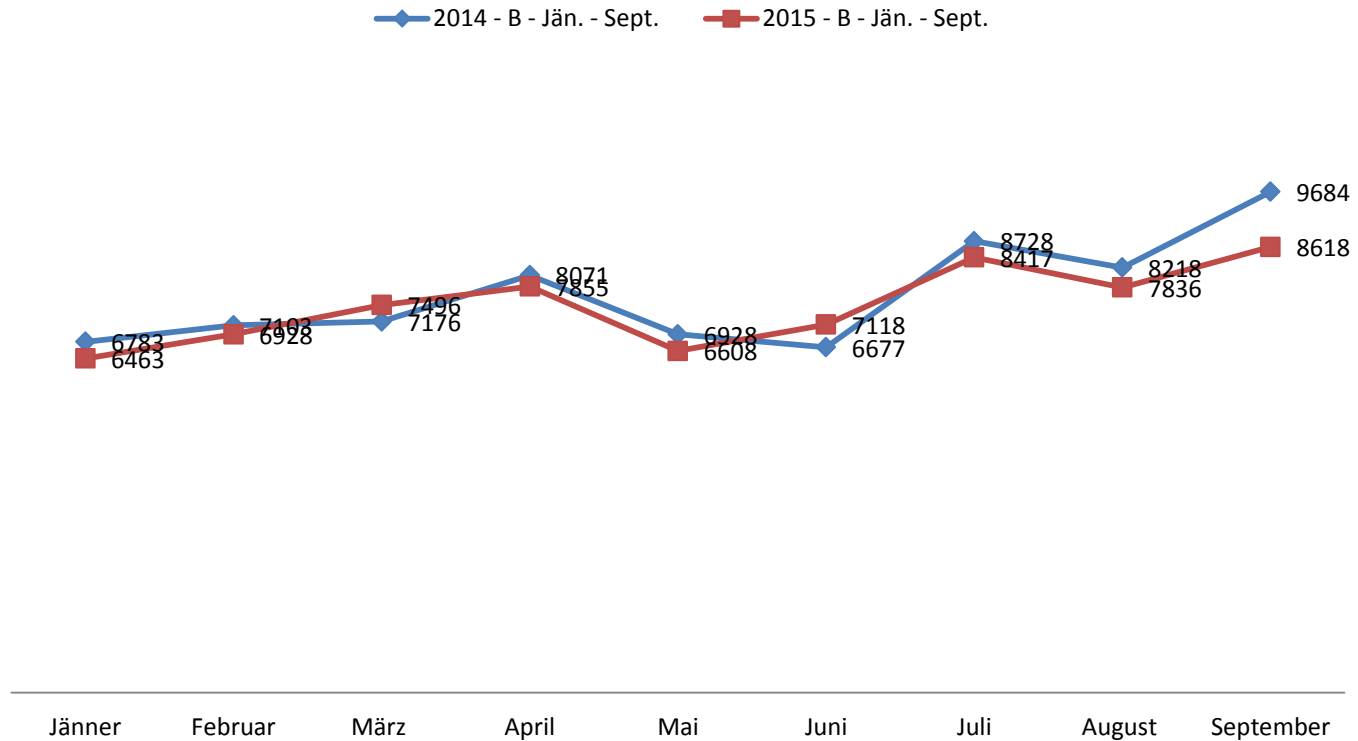

Aktuelle Zahlen zur Führerscheinprüfung

B - Vergleich Jänner bis September 2014/2015 positiv absolvierte praktische Prüfungen

Die FSR-Daten beziehen sich auf alle Prüfungen. Das Register unterscheidet nicht, ob Ersterwerb, Prüfung im Stufenzugang, Erteilung im gleichen Umfang, usw vorliegt.