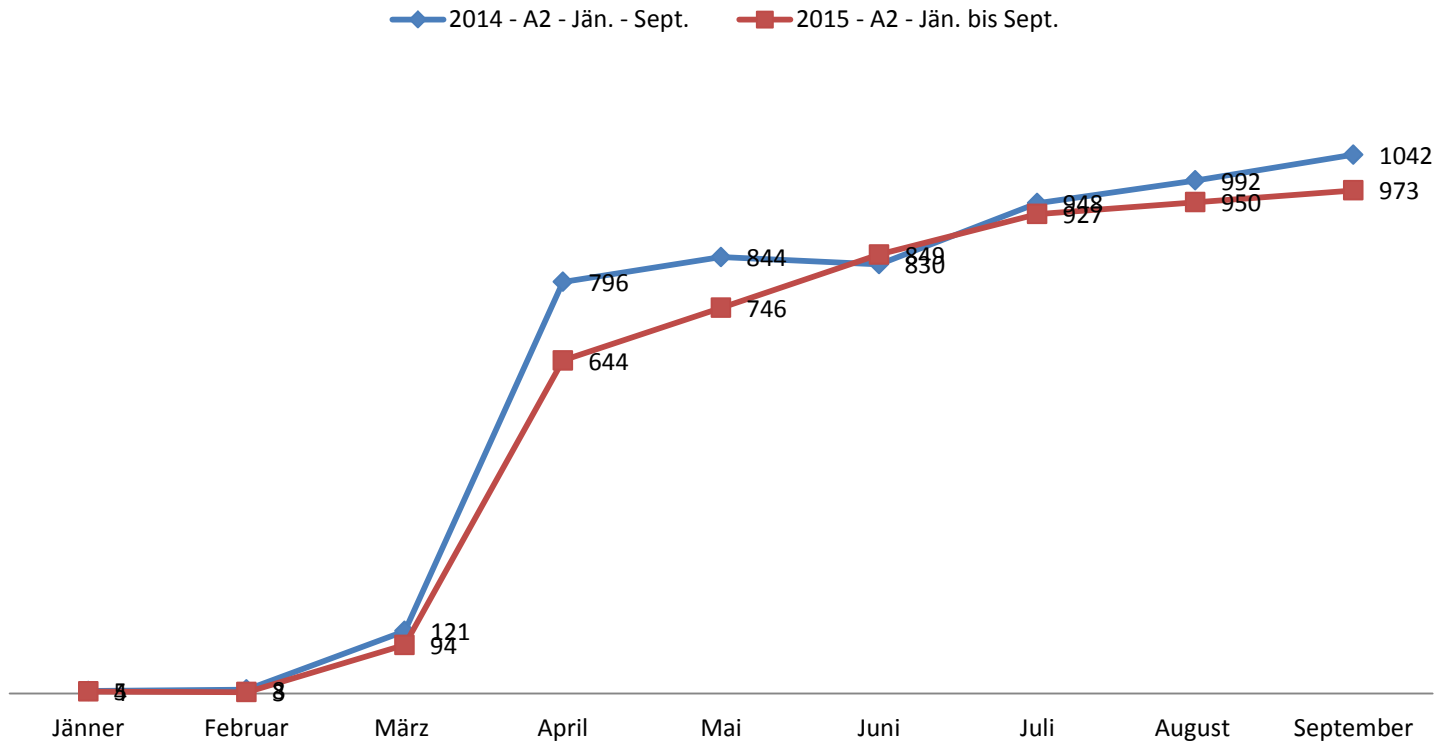

Aktuelle Zahlen zur Führerscheinprüfung

A2 - Vergleich Jänner bis September 2014/2015 positiv absolvierte praktische Prüfungen

Die FSR-Daten beziehen sich auf alle Prüfungen. Das Register unterscheidet nicht, ob Ersterwerb, Prüfung im Stufenzugang, Erteilung im gleichen Umfang, usw. vorliegt.