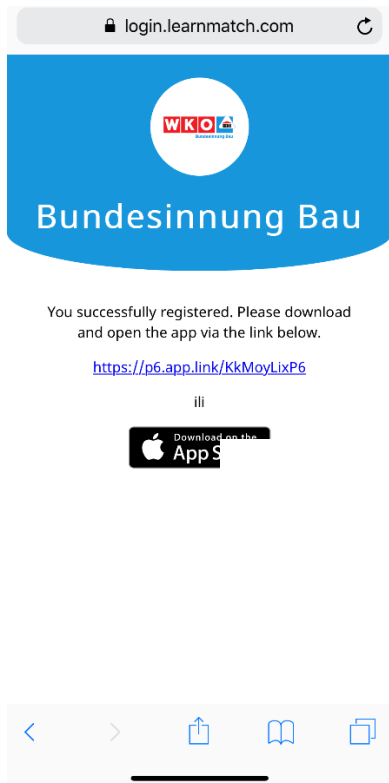

1. UNESI E-ADRESU, KORISNIČKO IME I LOZINKU I IZABERI MATERINSKI JEZIK. IDI NA “PRIHVATI I POKRENI”. (POZOR: NJEMAČKI NE MOŽEŠ ODABRATI KAO JEZIK KOJI SE UČI JER JE TO JEZIK NA KOJEM UČIŠ.)

The screenshot shows a mobile browser interface for the registration page. The address bar shows 'code.learnmatch.net'. The page features the WKOB logo and the text 'Bundesinnung Bau'. A registration form is displayed with the following fields: 'E-mail adresa', 'Ime igrača', 'Lozinka', and 'Password confirmation'. A language selection dropdown is set to 'Hrvatski jezik'. Below the form, there is a button labeled 'Prihvati & pokreni'. A message below the button reads: 'S registracijom prihvaćaš naše važeće [uvjete i odredbe](#). U našoj [izjavi o zaštiti podataka](#) možeš pročitati na koji način obrađujemo tvoje podatke.'

1. KLIKNI NA POVEZNICU ILI NA ZNAK TRGOVINE ZA APLIKACIJE I DOSPIJETI ĆEŠ U ODGOVARAJUĆU TRGOVINU APLIKACIJA (GOOGLE PLAY ILI APPLE APP STORE).