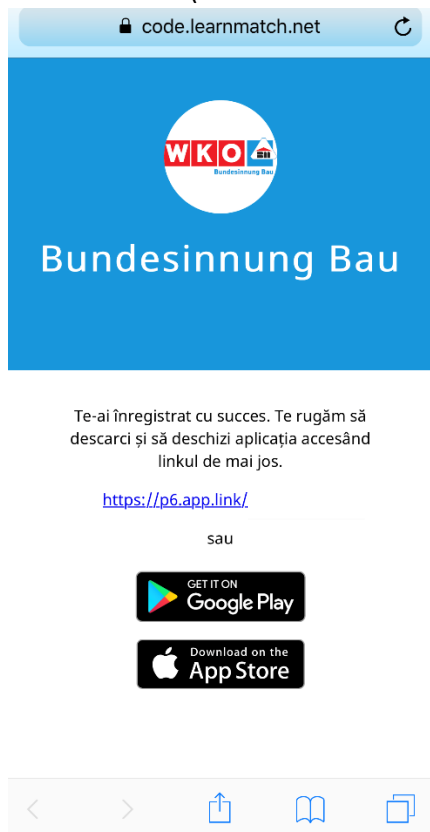

3. INTRODUCI NUMELE, ADRESA TA DE E-MAIL ȘI PAROLA ȘI SELECȚEAZĂ LIMBA MATERNĂ. APOI FĂ CLIC PE "ACCEPTĂ ȘI ÎNCEPE".

The screenshot shows a mobile browser interface for the website code.learnmatch.net. The page features a blue header with the WKOB logo and the text "Bundesinnung Bau". Below the header, there is a registration form with the following fields: "Adresă de e-mail", "Nume jucător", "Parolă", and "Password confirmation". To the right of the form, there is a language selection dropdown menu currently set to "Română". Below the form, there is a button labeled "Acceptă și începe". The browser's address bar shows the URL "code.learnmatch.net".

4. DĂ CLIC PE LINK SAU PE SEMNUL APP STORE ȘI VEI FI REDIRECȚIONAT CĂTRE APP STORE-UL RESPECTIV (GOOGLE PLAY SAU APPLE).