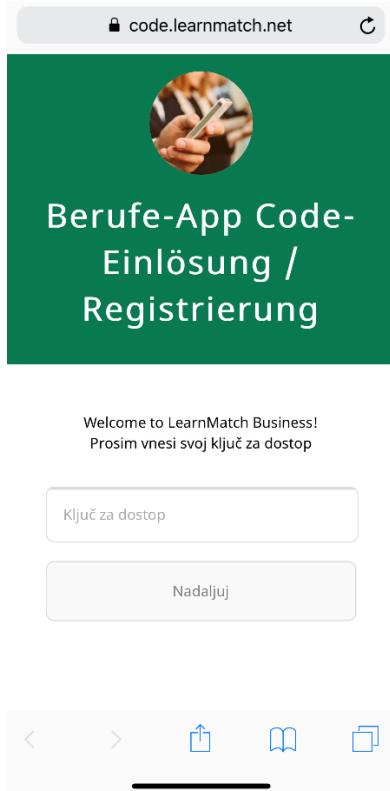

## PHASE6 BERUFE/LEARNMATCH BUSINESS NAMESTITEV IN ZAGON

1. PREVERITE SVOJO INTERNETNO POVEZAVO.
2. ODPRITE CODE.LEARNMATCH.NET V BRSKALNIKU NA VAŠI MOBILNI NAPRAVI IN VNESITE SVOJO KODO. KLIKNITE NA "CONTINUE" (NADALJUJ). KODO BOSTE DOBILI OD VAŠEGA DELODAJALCA. KODA VSEBUJE 6 ZNAKOV IN VELIKE ČRKE.

3. VNESITE IME, ELEKTRONSKI NASLOV IN GESLO TER IZBERITE MATERNI JEZIK. POTEM KLIKNITE NA "SPREJMI IN ZAČNI".

The screenshot shows the registration page for 'Bundesinnung Bau' on the website 'code.learnmatch.net'. The page has a blue header with the logo and title. Below the header, there is a registration form with the following fields: 'Elektronski naslov', 'Ime igralca', 'Geslo', and 'Password confirmation'. There is also a language selection dropdown menu currently set to 'Slovenščina'. A 'Sprejmi in začni' button is located at the bottom of the form. The page also includes a navigation bar at the bottom with back, forward, and share icons.

4. KLIKNITE NA POVEZAVO ALI NA ZNAK ZA APP STORE IN PREUSMERJENI BOSTE NA PRAVILNO PLATFORMO (GOOGLE PLAY ALI APPLE).

5. PRENESITE APLIKACIJO IN JO ZAŽENITE PO TEM KO JE NAMEŠČENA NA VAŠEM TELEFONU.

6. ČE NE BOSTE SAMODEJNO REGISTRIRANI V APLIKACIJI, PROSIM VNESITE SVOJ ELEKTRONSKI NASLOV IN GESLO IZ 3. KORAKA IN SE VPIŠITE.