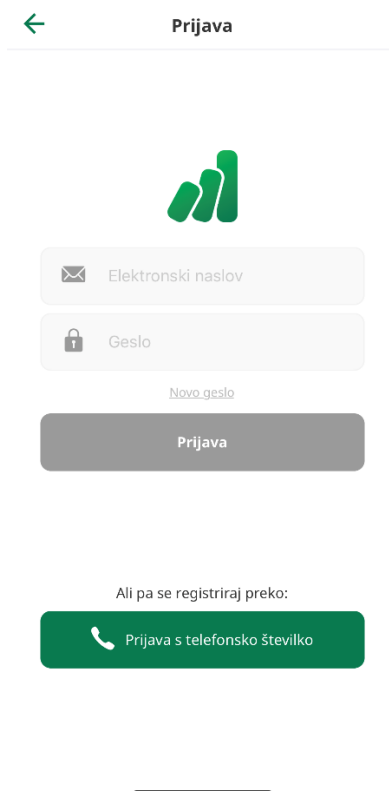

## PHASE6 BERUFE/LEARNMATCH BUSINESS NAMESTITEV IN ZAGON

1. PREVERITE SVOJO INTERNETNO POVEZAVO.
2. ODPRITE CODE.LEARNMATCH.NET V BRSKALNIKU NA VAŠI MOBILNI NAPRAVI IN VNESITE SVOJO KODO. KLIKNITE NA "CONTINUE" (NADALJUJ). KODO BOSTE DOBILI OD VAŠEGA DELODAJALCA. KODA VSEBUJE 6 ZNAKOV IN VELIKE ČRKE.

3. VNESITE IME, ELEKTRONSKI NASLOV IN GESLO TER IZBERITE MATERNI JEZIK. POTEM KLIKNITE NA "SPREJMI IN ZAČNI".

The screenshot shows the registration page for 'Bundesinnung Bau' on the website 'code.learnmatch.net'. The page has a blue header with the logo and title. Below the header, there is a registration form with the following fields: 'Elektronski naslov', 'Ime igralca', 'Geslo', and 'Password confirmation'. There is also a language selection dropdown menu currently set to 'Slovenščina'. A 'Sprejmi in začni' button is located at the bottom of the form. The page also includes a navigation bar at the bottom with back, forward, and share icons.

4. KLIKNITE NA POVEZAVO ALI NA ZNAK ZA APP STORE IN PREUSMERJENI BOSTE NA PRAVILNO PLATFORMO (GOOGLE PLAY ALI APPLE).

5. PRENESITE APLIKACIJO IN JO ZAŽENITE PO TEM KO JE NAMEŠČENA NA VAŠEM TELEFONU.

6. ČE NE BOSTE SAMODEJNO REGISTRIRANI V APLIKACIJI, PROSIM VNESITE SVOJ ELEKTRONSKI NASLOV IN GESLO IZ 3. KORAKA IN SE VPIŠITE.