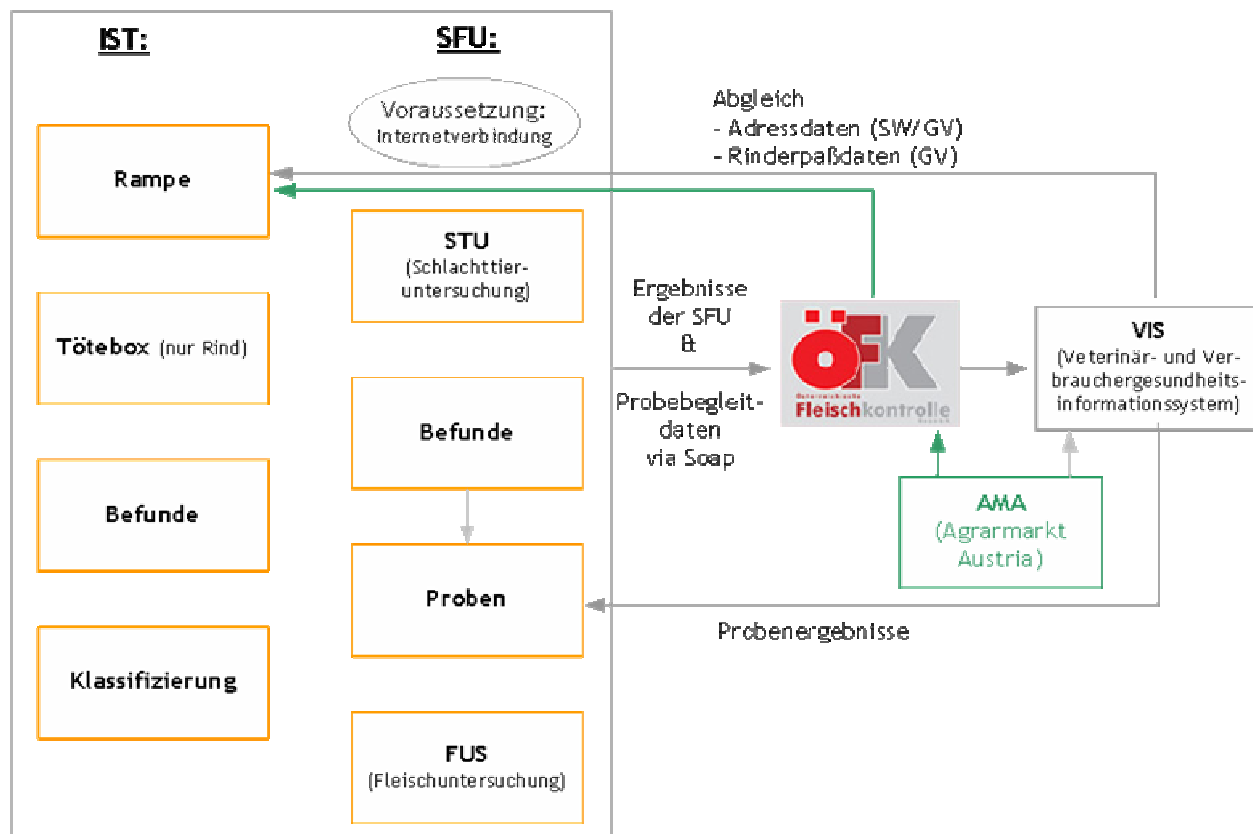

## Schlacht tier- und Fleischuntersuchung (SFU)

Schlacht tier- und Fleischuntersuchung gemäß EU 854/2004, EU Nr. 2074/2075 zur Erfassung sämtlicher österreichischer Schlacht tier- und Fleischuntersuchungsbefunde in Anwendung der GZ BMG 74310 vom 04.01.2010.

installiert schnell und unkompliziert auf Basis Ihres bestehenden SLA-Systems.

---

Wir organisieren Ihren Erfolg

---