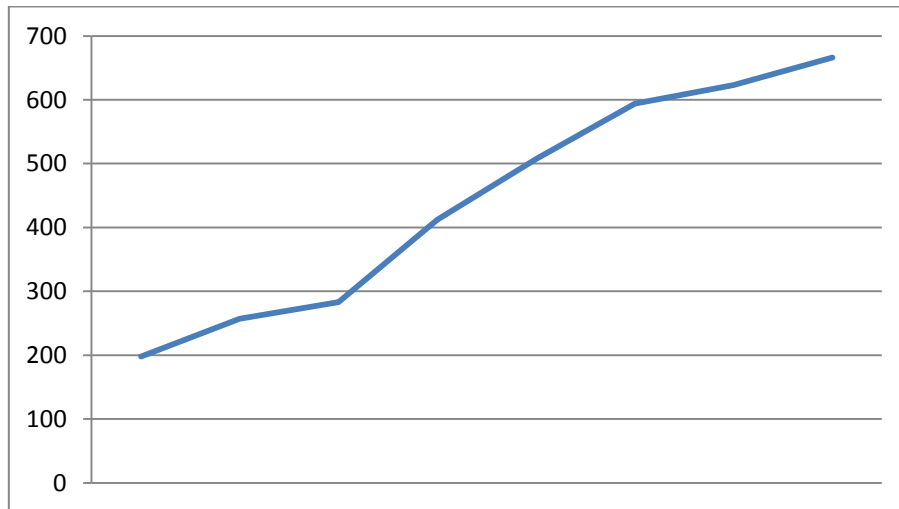

## AUTOMATENTANKSTELLEN - ENTWICKLUNG IN ÖSTERREICH SEIT 2008

2008	2009	2010	2011	2012	2013	2014	2015	2016
198	257	283	412	507	594	623	666	712

BL	2008	2009	2010	2011	2012	2013	2014	2015	2016
Wien	1	4	9	20	26	26	25	30	29
Bgld	22	23	25	25	30	33	31	35	40
NÖ	61	65	81	109	131	145	149	167	171
OÖ	67	70	82	123	141	170	182	189	198
Sbg	7	8	9	36	50	42	50	56	56
Stmk	32	51	50	64	70	103	107	96	105
Knt	3	30	19	20	30	32	29	34	50
Tir	5	6	7	12	22	33	37	44	47
Vbg	0	0	1	3	7	10	13	15	16