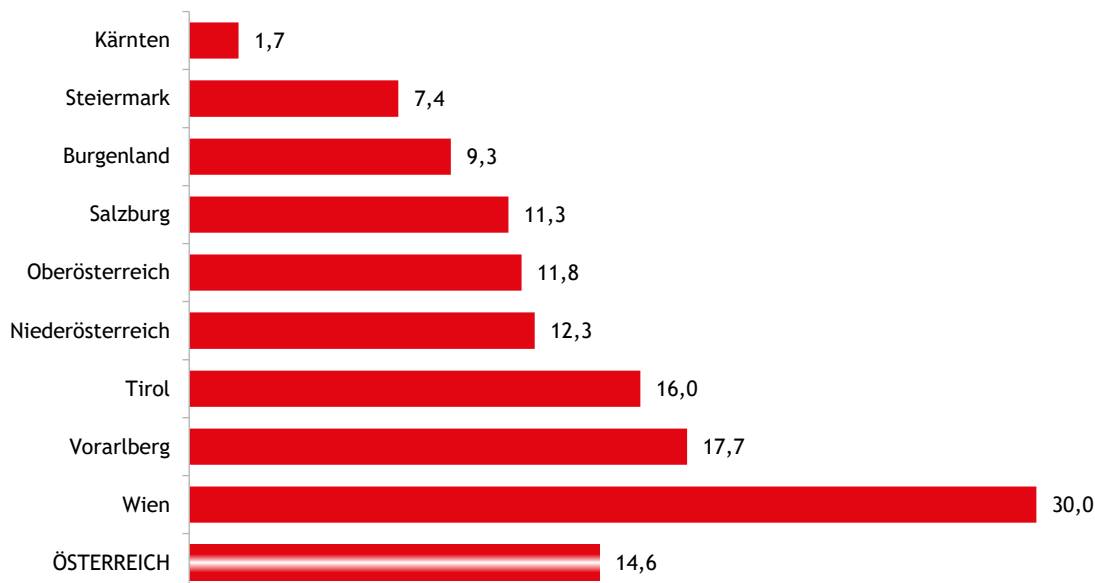

Veränderung zum Vorjahr in %										
	1990	1995	2000	2005	2010	2020	2021	2022	2023	2024	
Burgenland	+0,4	+0,3	-0,1	+0,4	+0,3	+0,4	+0,5	+1,1	+0,5	+0,1	
Kärnten	+0,5	+0,2	-0,1	+0,1	-0,2	+0,1	+0,3	+0,7	+0,3	+0,1	
Niederösterreich	+1,0	+0,3	+0,3	+0,7	+0,2	+0,4	+0,4	+1,0	+0,6	+0,3	
Oberösterreich	+0,9	+0,2	+0,2	+0,4	+0,1	+0,5	+0,4	+1,0	+0,7	+0,4	
Salzburg	+1,7	+0,4	+0,4	+0,5	+0,1	+0,5	+0,3	+0,8	+0,7	+0,4	
Steiermark	+0,0	-0,0	-0,0	+0,4	+0,1	+0,2	+0,2	+0,9	+0,6	+0,3	
Tirol	+1,0	+0,6	+0,6	+0,8	+0,3	+0,4	+0,4	+0,8	+0,7	+0,4	
Vorarlberg	+1,9	+0,4	+0,5	+0,8	+0,4	+0,6	+0,5	+0,9	+1,0	+0,6	
Wien	+0,6	-0,3	+0,4	+1,3	+0,7	+0,6	+0,5	+1,9	+1,7	+1,2	
ÖSTERREICH	+0,8	+0,2	+0,2	+0,7	+0,2	+0,4	+0,4	+1,1	+0,9	+0,5	

* Jahresdurchschnitte

Bevölkerungsentwicklung 2000-2024 in %

Quelle: STATISTIK AUSTRIA