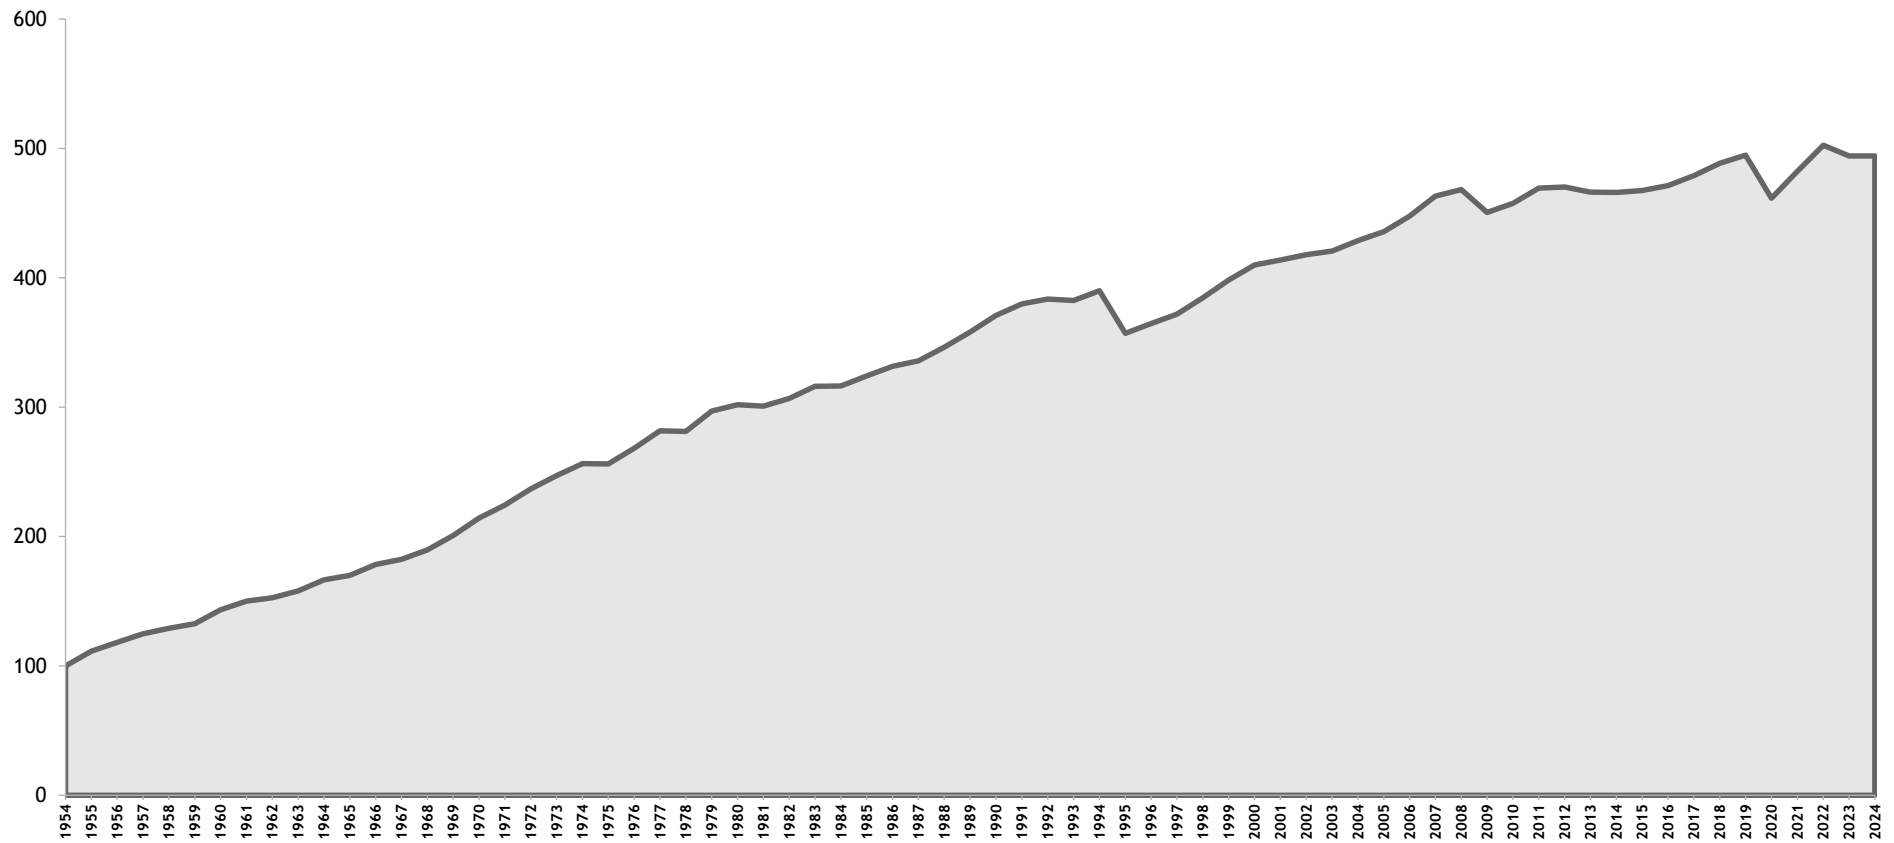

# BIP pro Kopf 1955 - 2024

Reales BIP je Einwohner (Index 1954=100)

Quelle: STATISTIK AUSTRIA, WIFO

1977: Zeitreihenbruch, 1995: Zeitreihenbruch