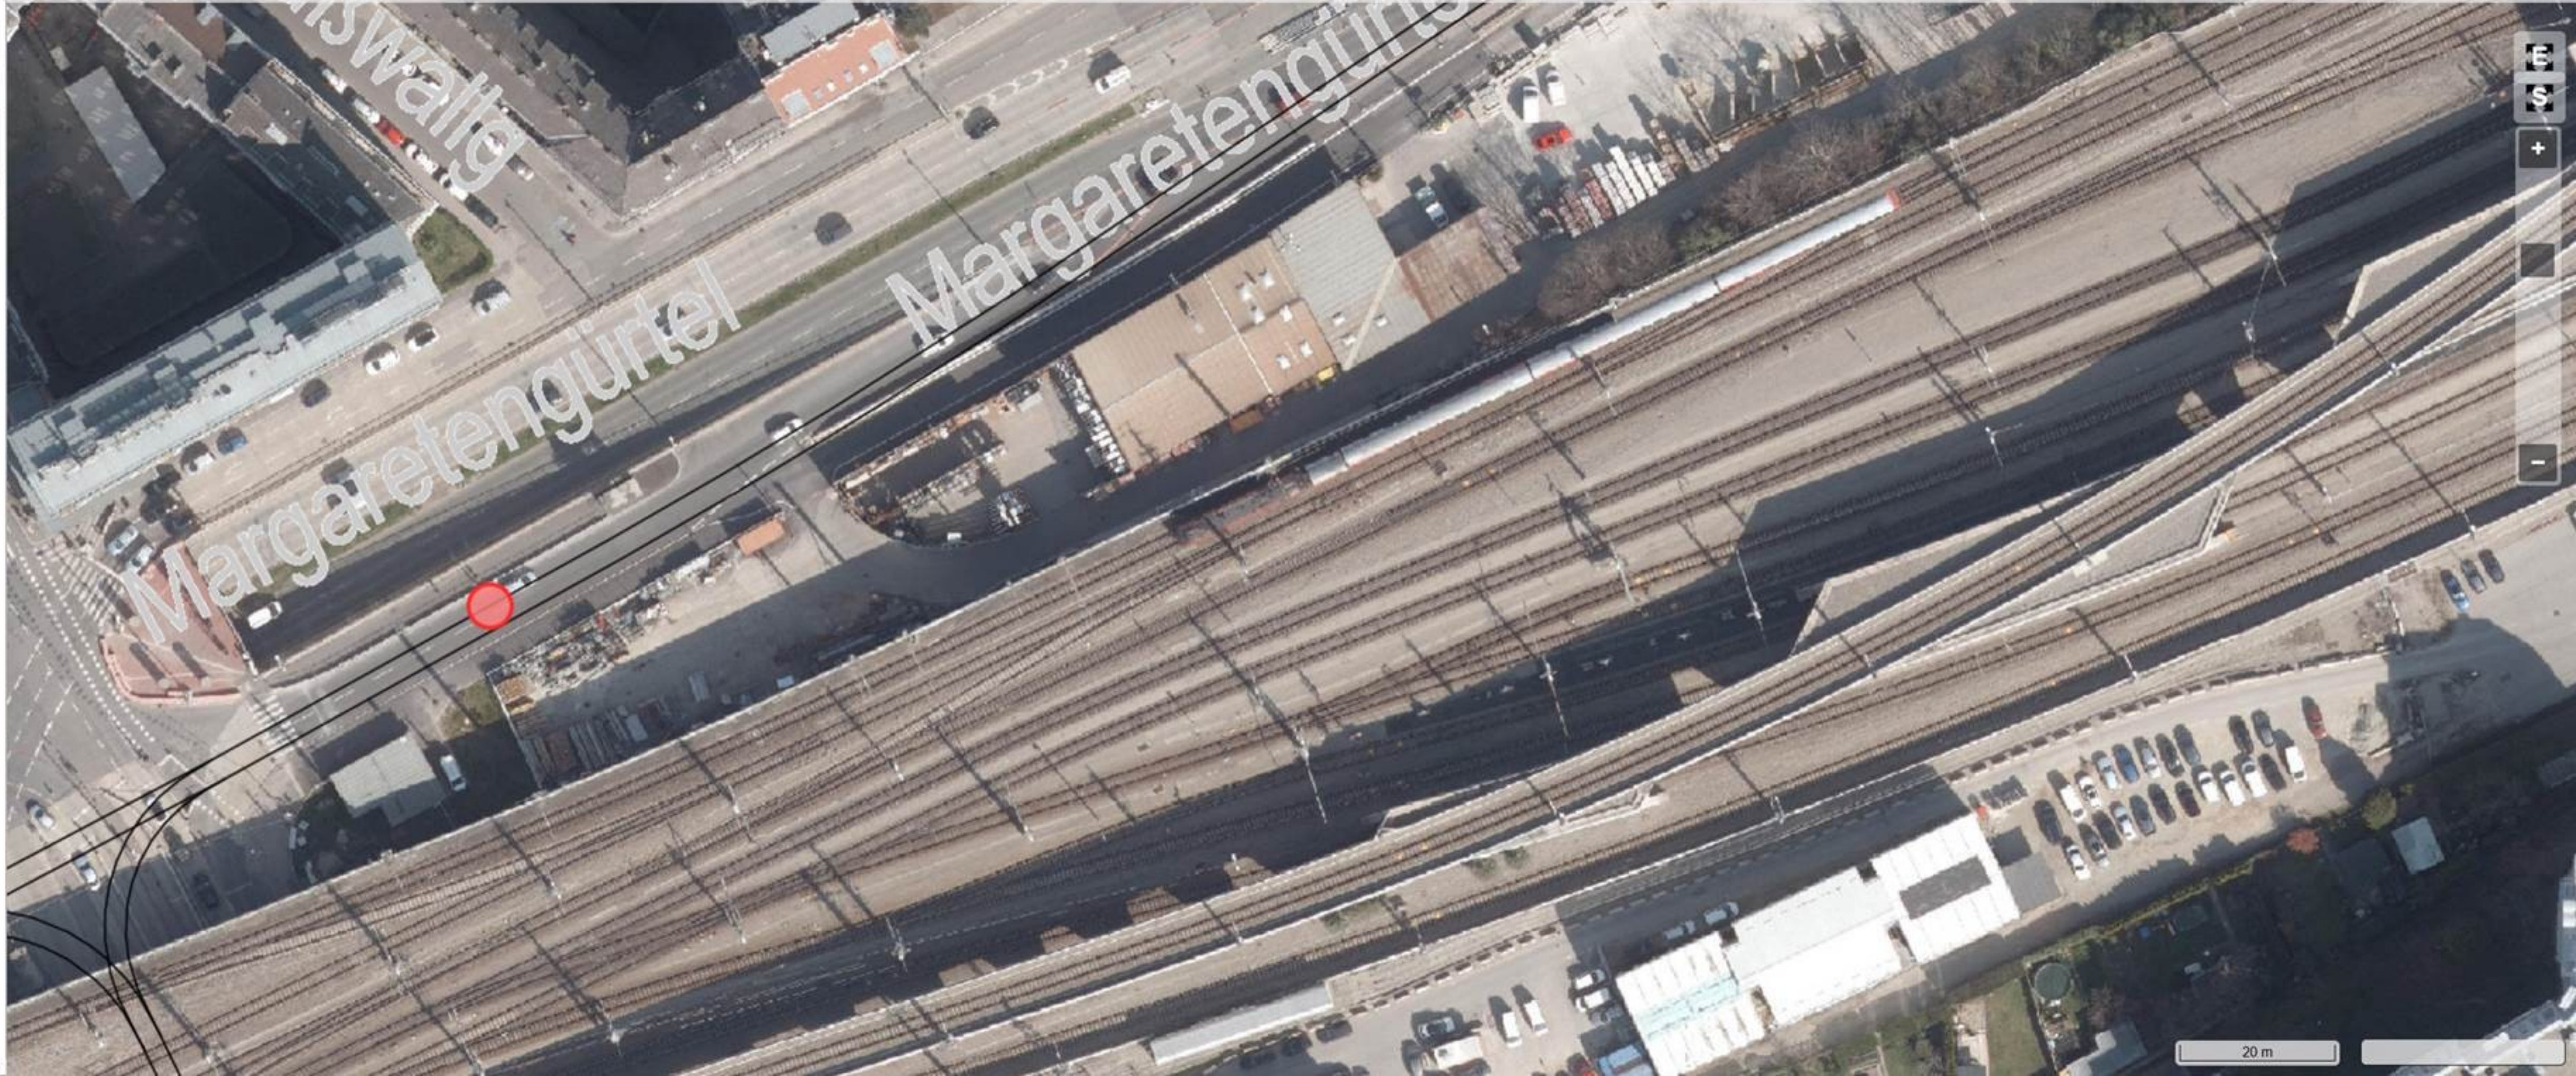

18:2 (2 436,47 m)

▼ Suchergebnis

► Layer

Navigation controls: Home, Search, Zoom In (+), Zoom Out (-), Full Screen, Refresh, Close