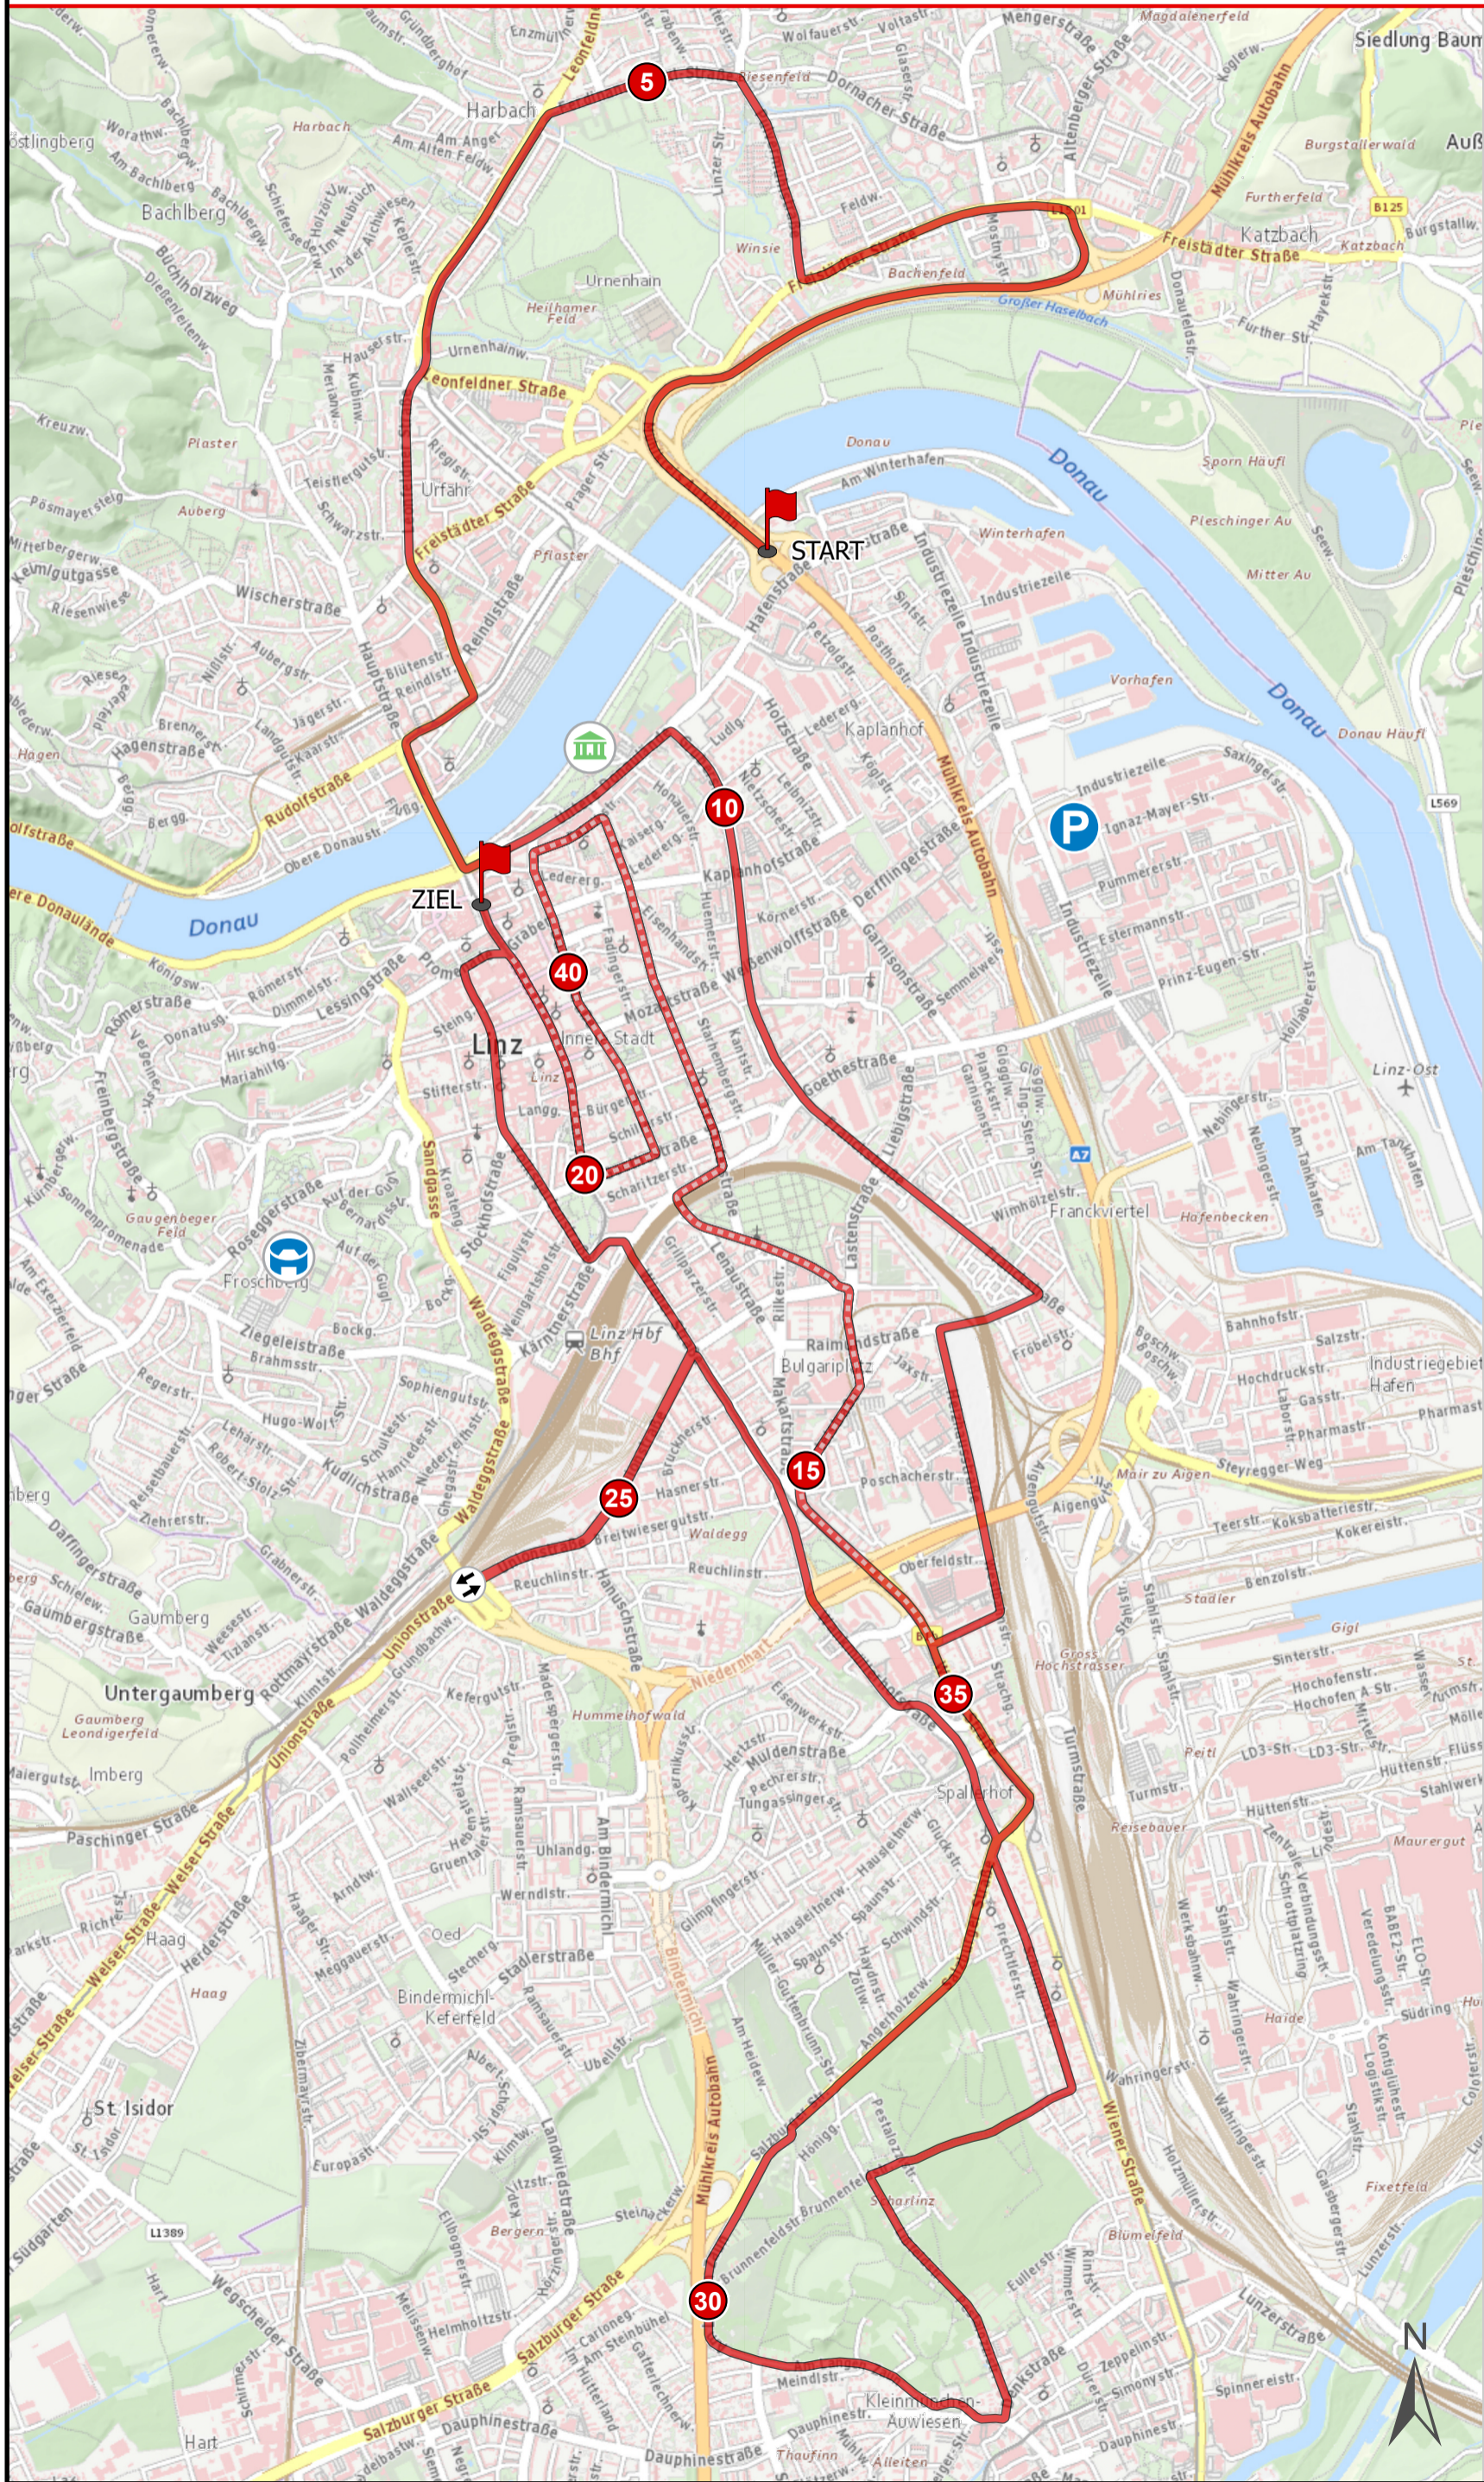

Marathon (42,195 km)

24.Oberbank **oöNachrichten** **L_NZ**
LINZ DONAU
MARATHON

Startzeit

09:30 Uhr

Start/Ziel

Start: Voest-Autobahnbrücke
Ziel: Hauptplatz Linz

Strecke

- Marathon
- der Streckenabschnitt KM 14 bis KM 21 wird zweimal durchlaufen

Infos

- Parkplatz
- Brucknerhaus
Kleiderbeutelabgabe
Medaillengravur
- TipsArena
Marathonmesse
Startnummernausgabe
Nachnennung
Pasta Party
- Wendepunkt Marathon

<https://www.doris.at/marathon>

0 0,25 0,5 1 km