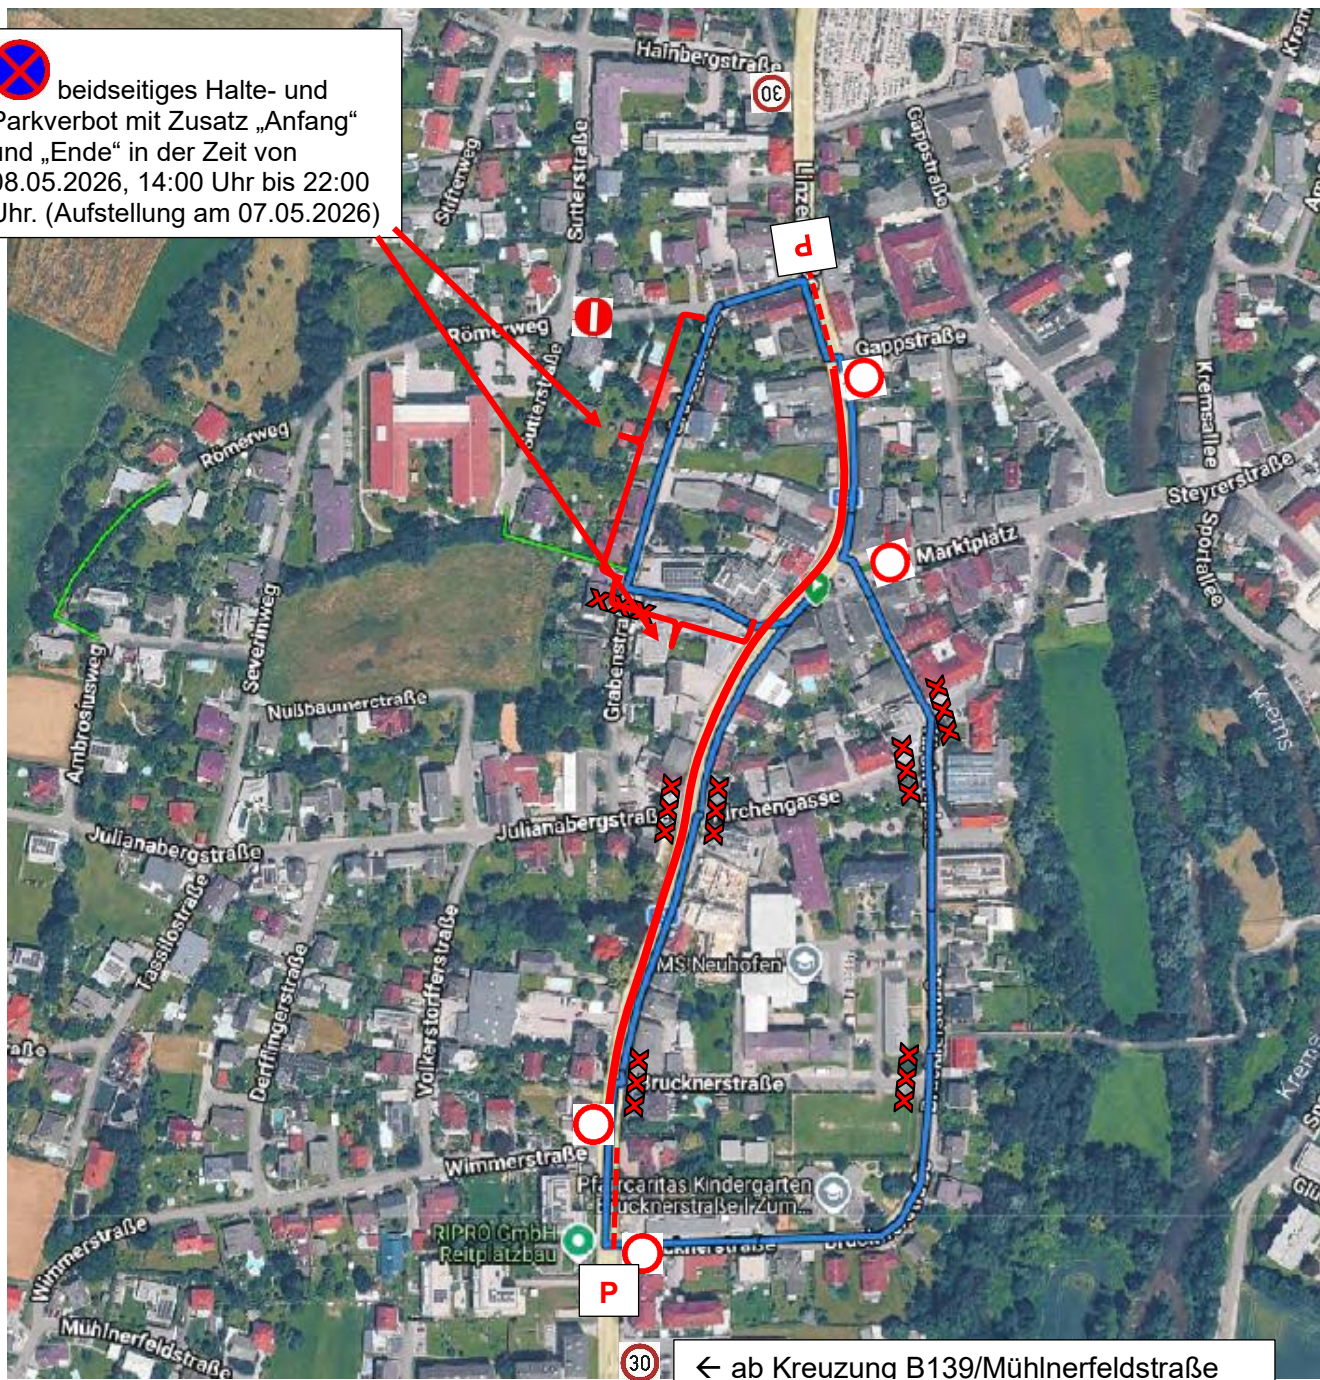

glaubandich Run 2026

 beidseitiges Halte- und Parkverbot mit Zusatz „Anfang“ und „Ende“ in der Zeit von 08.05.2026, 14:00 Uhr bis 22:00 Uhr. (Aufstellung am 07.05.2026)

- = Laufstrecke
- = Sperre Bundesstraße
- - - = Halbseitige Sperre Bundesstraße (B139 Kramstalstr.: Römerweg – Gappstr. und Brucknerstr. -Wimmerstr.)
- P** = Polizei

In Abstimmung mit der zuständigen Polizeiinspektion bzw. dem Bezirkspolizeikommando Linz-Land können an den Sperrpunkten Polizeikräfte eingesetzt werden. Im Zuge der Besprechung wurde der Einsatz von zwei Streifen sowie zwei Beamte auf dem Motorrad vorgeschlagen. Die Einteilung der Polizisten (Anzahl, Situierung, ...) darf jederzeit von der Polizei selbst, im Bedarfsfall geändert/getauscht werden.