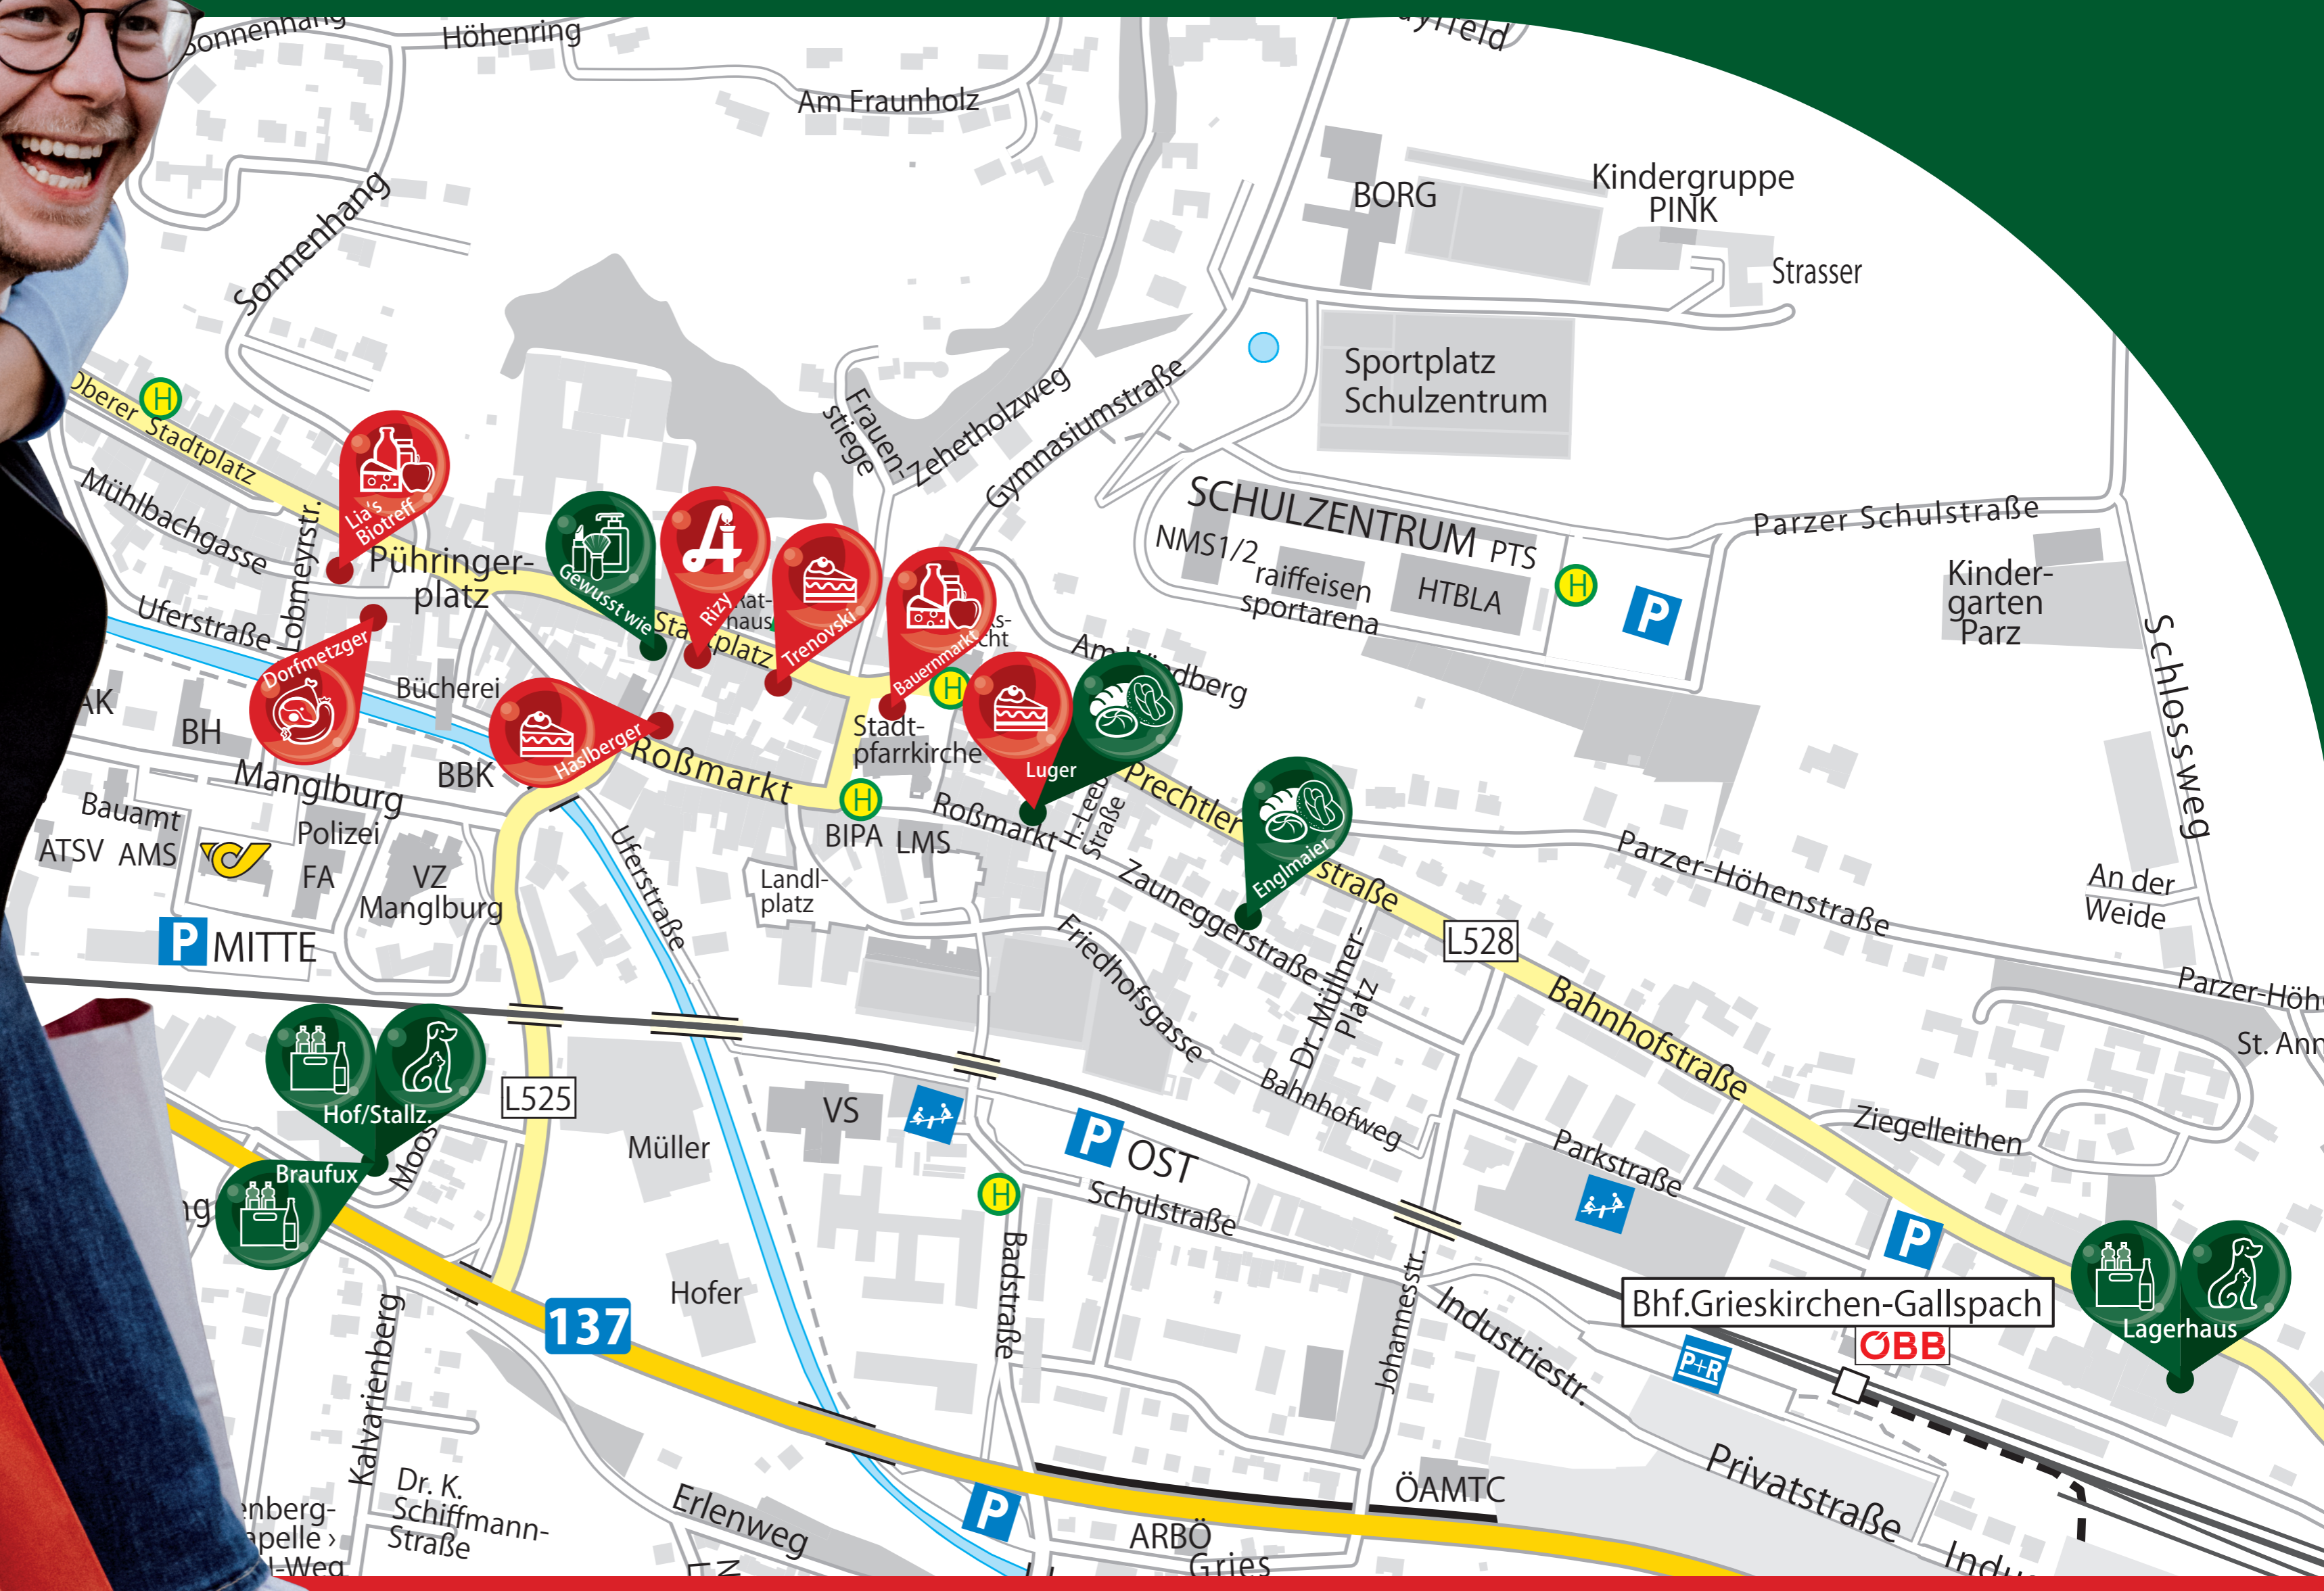

### Mehr Infos

unter der Stadtmarketing-Website [stadtmarketing.news](http://stadtmarketing.news)

DAS REICHALTIGE ANGEBOT DER LOKALEN NAHVERSORGER IN UNSERER STADT STEHT IHNEN ZUR VERFÜGUNG!

**Apotheke**  
Apotheke Rizy, Stadtplatz 28

**Bäckerei**  
Bäckerei Englmaier, Zauneggerstraße 6  
Bäckerei Luger, Eduscho-Depot, Roßmarkt 6

**Fleischerei**  
Der Dorfmetzger, Mühlbachgasse 1

**Getränke**  
Braufux, Moos 8  
Hof- und Stallzentrum, Moos 8  
Lagerhaus Grieskirchen, Bahnhofstraße 40  
Grieskirchner Stadtbier, Moosham 17a

**Konditorei**  
Konditorei Haslberger, Roßmarkt 24  
Bäckerei Luger, Eduscho-Depot, Roßmarkt 6  
Cafe-Konditorei Trenovski, Stadtplatz 31

**Drogerie/Reformhaus**  
Gewusst wie Drogerie, Stadtplatz 27

**Lebensmittel**  
Lia's Biotreff, Oberer Stadtplatz 3  
Grieskirchner Bauernmarkt, Kirchenplatz

**Tiernahrung**  
Hof- und Stallzentrum, Moos 8  
Lagerhaus Grieskirchen, Bahnhofstraße 40