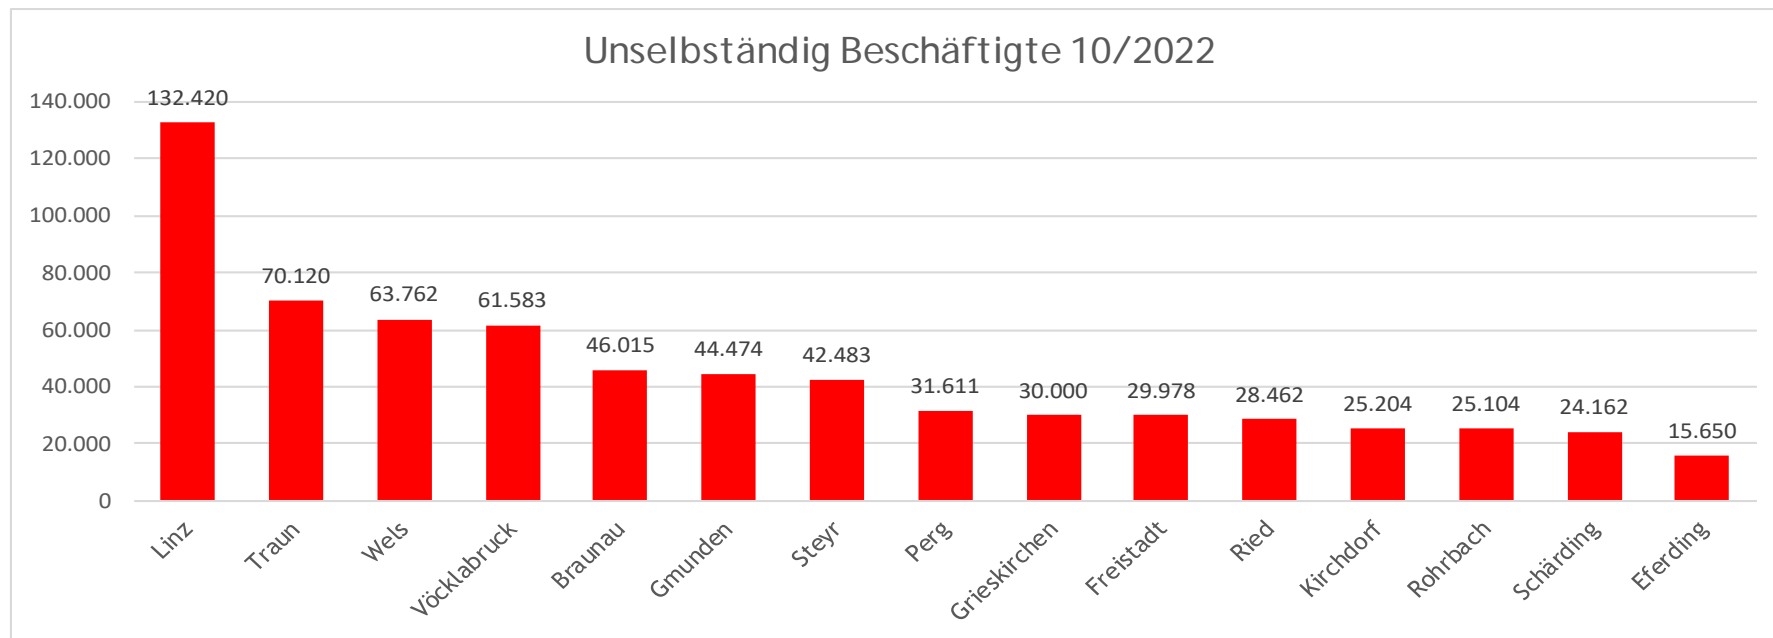

BEZIRK VÖCKLABRUCK

AUF EINEN BLICK

Erwerbstätige auf Bezirksebene

Erwerbstätige am Wohnort: Erwerbstätige Personen mit Wohnsitz im jeweiligen Bezirk.

Erwerbstätige am Arbeitsort: Erwerbstätige, die in der betreffenden Region einer Arbeit nachgehen, unabhängig davon, wo sie ihren Wohnort haben.

Quelle: Statistik Austria

Unselbständig Beschäftigte auf Bezirksebene

Arbeitslosigkeit auf Bezirksebene

Beschäftigte der gewerblichen Wirtschaft auf Bezirksebene

Lehrlinge auf Bezirksebene

Lehrlinge auf Gemeindeebene