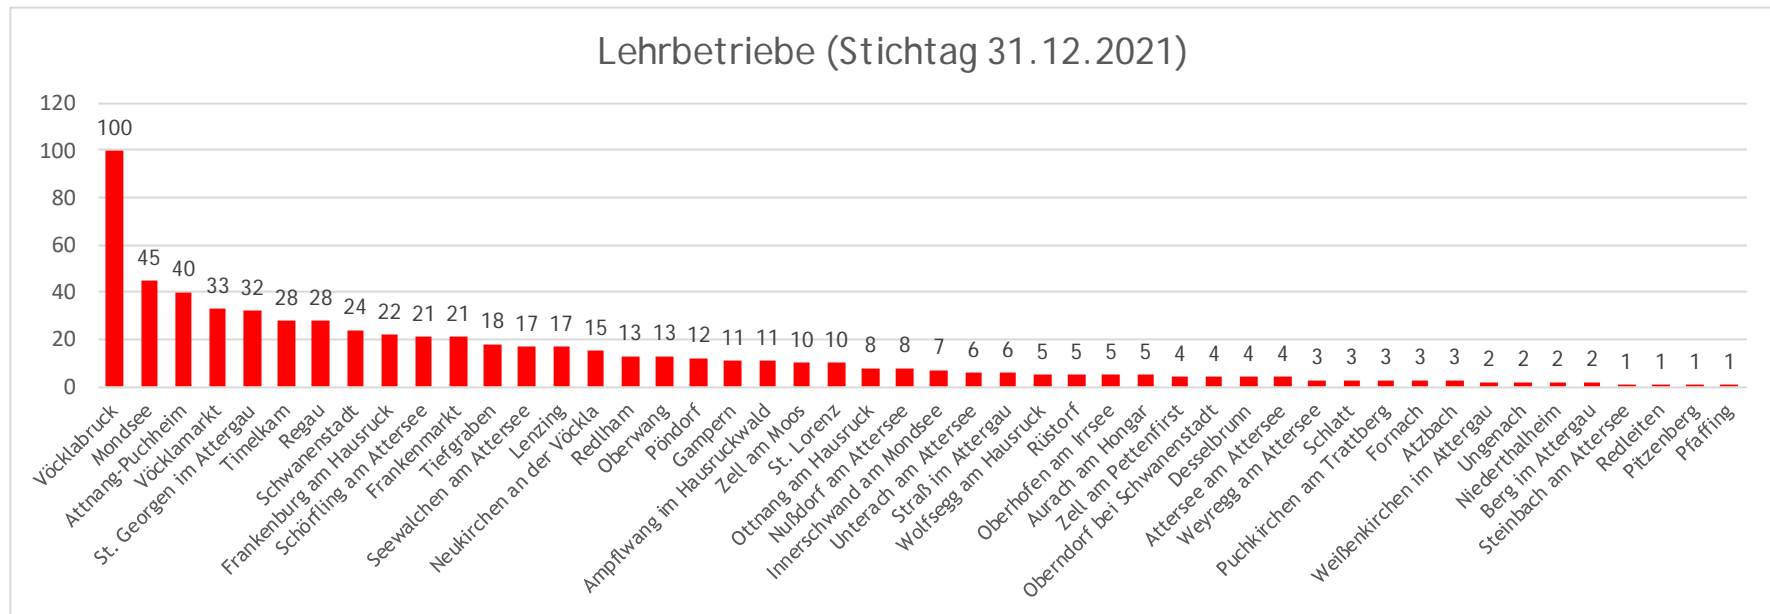

BEZIRK VÖCKLABRUCK

AUF EINEN BLICK

Erwerbstätige auf Bezirksebene

Erwerbstätige am Wohnort: Erwerbstätige Personen mit Wohnsitz im jeweiligen Bezirk.

Erwerbstätige am Arbeitsort: Erwerbstätige, die in der betreffenden Region einer Arbeit nachgehen, unabhängig davon, wo sie ihren Wohnort haben.

Quelle: Statistik Austria

Unselbständig Beschäftigte auf Bezirksebene

Arbeitslosigkeit auf Bezirksebene

Beschäftigte der gewerblichen Wirtschaft auf Bezirksebene

Lehrlinge auf Bezirksebene

Lehrlinge auf Gemeindeebene

Lehrbetriebe auf Bezirksebene

Lehrbetriebe auf Gemeindeebene

Bevölkerung

Einwohner - Entwicklung und Prognose

Bevölkerung

Einwohner auf Gemeindeebene

Arbeitskräftepotential - Prognose

Kommunalsteuer auf Gemeindeebene