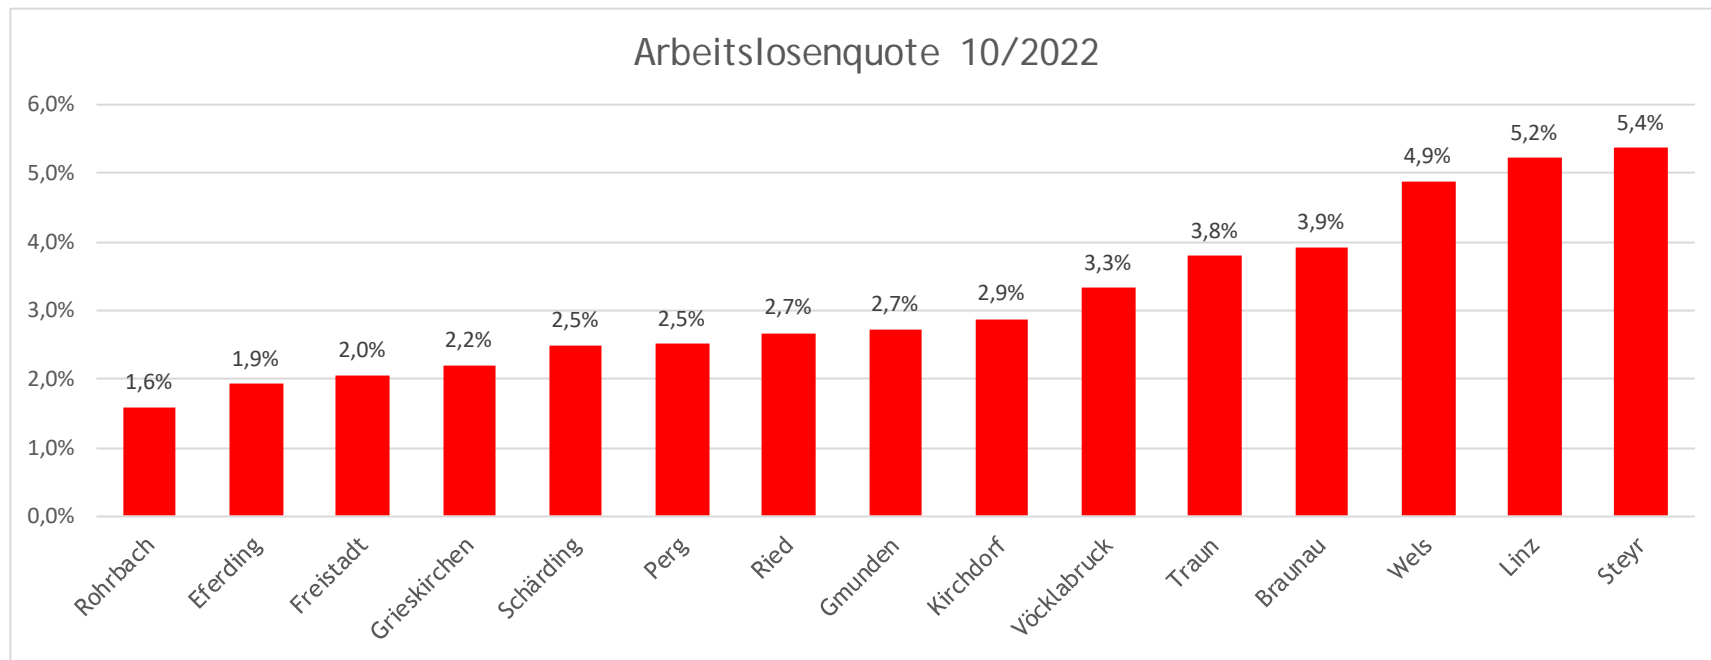

Arbeitslosigkeit auf Bezirksebene