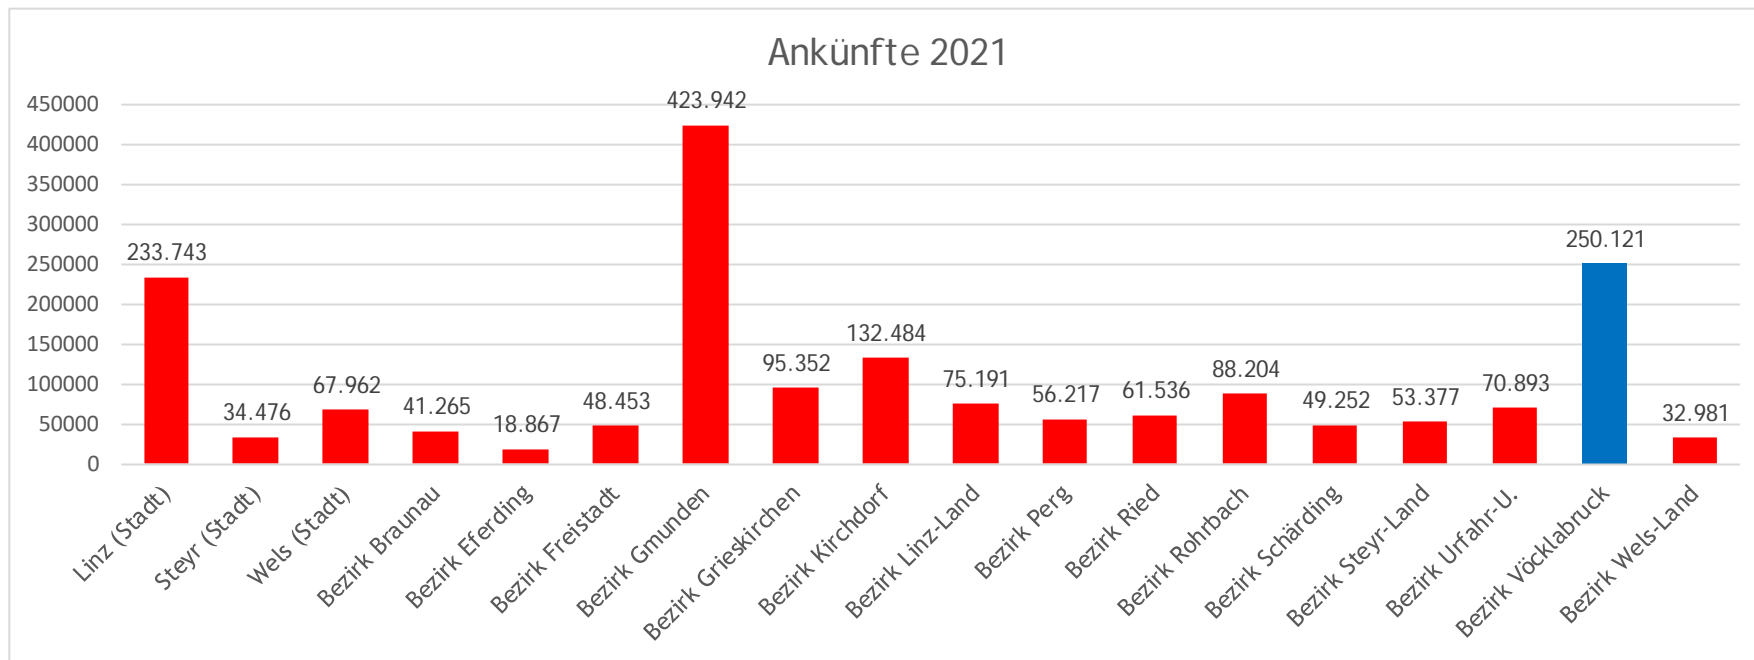

BEZIRK VÖCKLABRUCK

AUF EINEN BLICK

Erwerbstätige auf Bezirksebene

Erwerbstätige am Wohnort: Erwerbstätige Personen mit Wohnsitz im jeweiligen Bezirk.

Erwerbstätige am Arbeitsort: Erwerbstätige, die in der betreffenden Region einer Arbeit nachgehen, unabhängig davon, wo sie ihren Wohnort haben.

Lehrbetriebe auf Bezirksebene

Lehrbetriebe auf Gemeindeebene

Bevölkerung

Einwohner - Entwicklung und Prognose

Bevölkerung

Einwohner auf Gemeindeebene

Arbeitskräftepotential - Prognose

Kommunalsteuer auf Gemeindeebene

Kommunalsteuer - Entwicklung

Standortkennzahlen

Einkommen* auf Bezirksebene

* Einkommen (Arbeitnehmerinnen und Arbeitnehmer sowie Pensionsbezieherinnen und Pensionsbezieher) nach Wohnsitz im Bezirk, unabhängig vom Arbeitsort.

Quelle: Statistik Austria, Lohnsteuerstatistik

Tourismus - Ankünfte auf Bezirksebene

Tourismus - Nächtigungen auf Bezirksebene

Neugründungen auf Bezirksebene

Neugründungen - Entwicklung

WKO-Mitglieder auf Bezirksebene