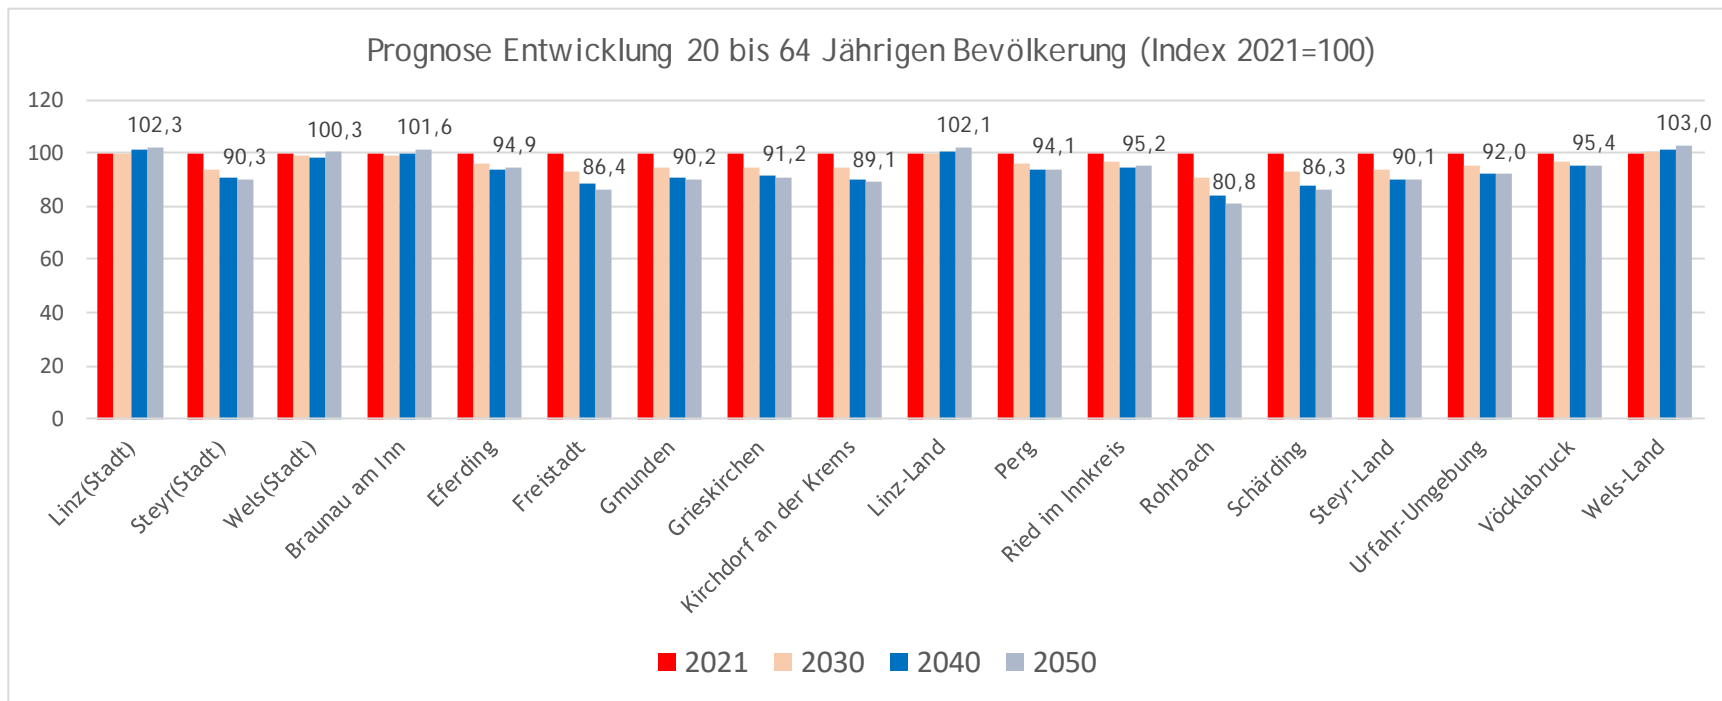

BEZIRK VÖCKLABRUCK

AUF EINEN BLICK

Erwerbstätige auf Bezirksebene

Erwerbstätige am Wohnort: Erwerbstätige Personen mit Wohnsitz im jeweiligen Bezirk.

Erwerbstätige am Arbeitsort: Erwerbstätige, die in der betreffenden Region einer Arbeit nachgehen, unabhängig davon, wo sie ihren Wohnort haben.

Lehrbetriebe auf Bezirksebene

Lehrbetriebe auf Gemeindeebene

Bevölkerung

Einwohner - Entwicklung und Prognose

Bevölkerung

Einwohner auf Gemeindeebene

Arbeitskräftepotential - Prognose

Kommunalsteuer auf Gemeindeebene

Kommunalsteuer - Entwicklung

Standortkennzahlen

Einkommen* auf Bezirksebene

* Einkommen (Arbeitnehmerinnen und Arbeitnehmer sowie Pensionsbezieherinnen und Pensionsbezieher) nach Wohnsitz im Bezirk, unabhängig vom Arbeitsort.