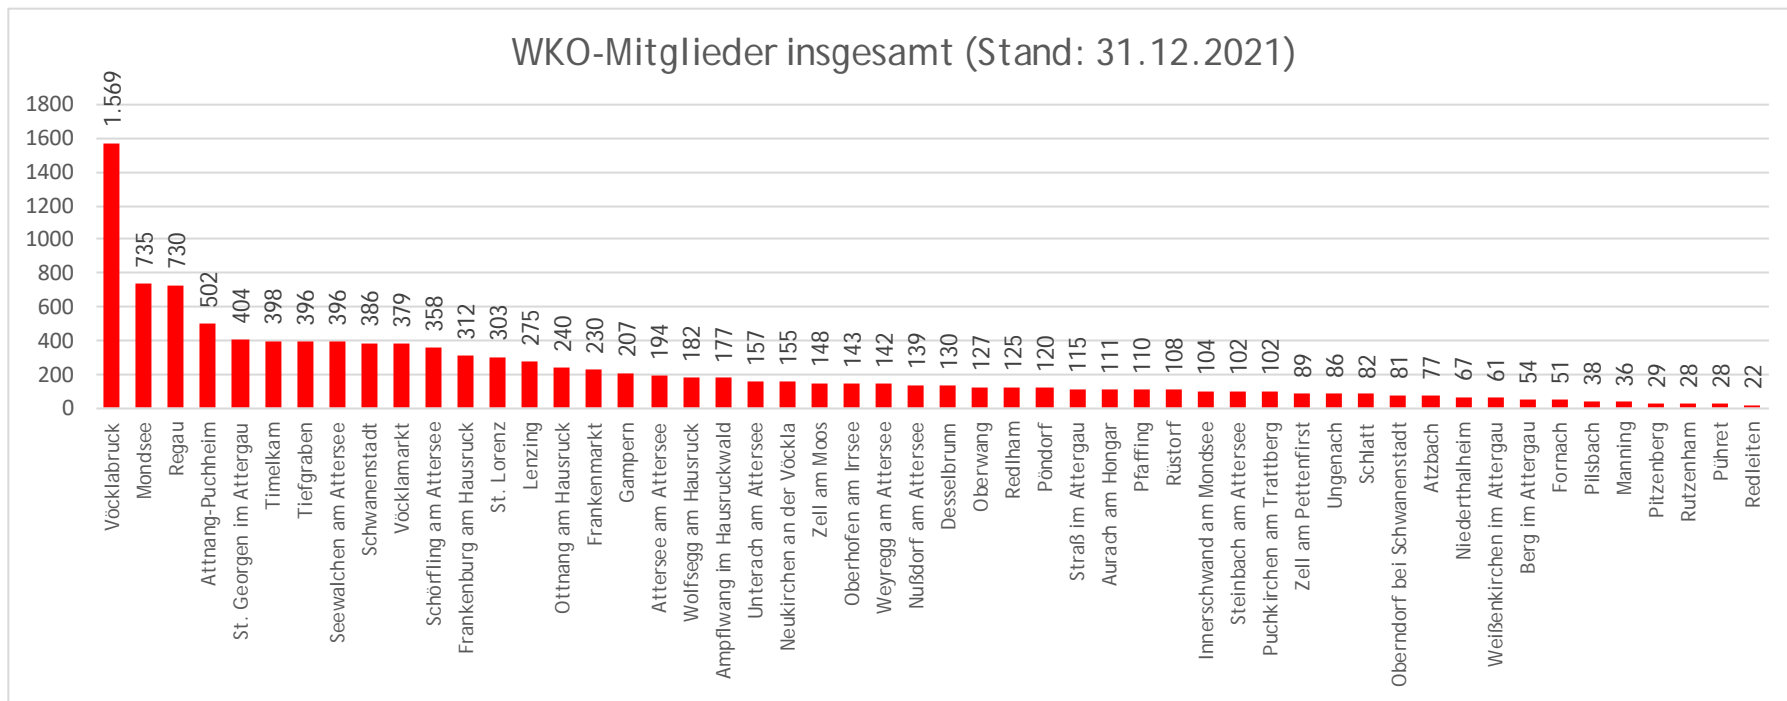

WKO-Mitglieder auf Gemeindeebene