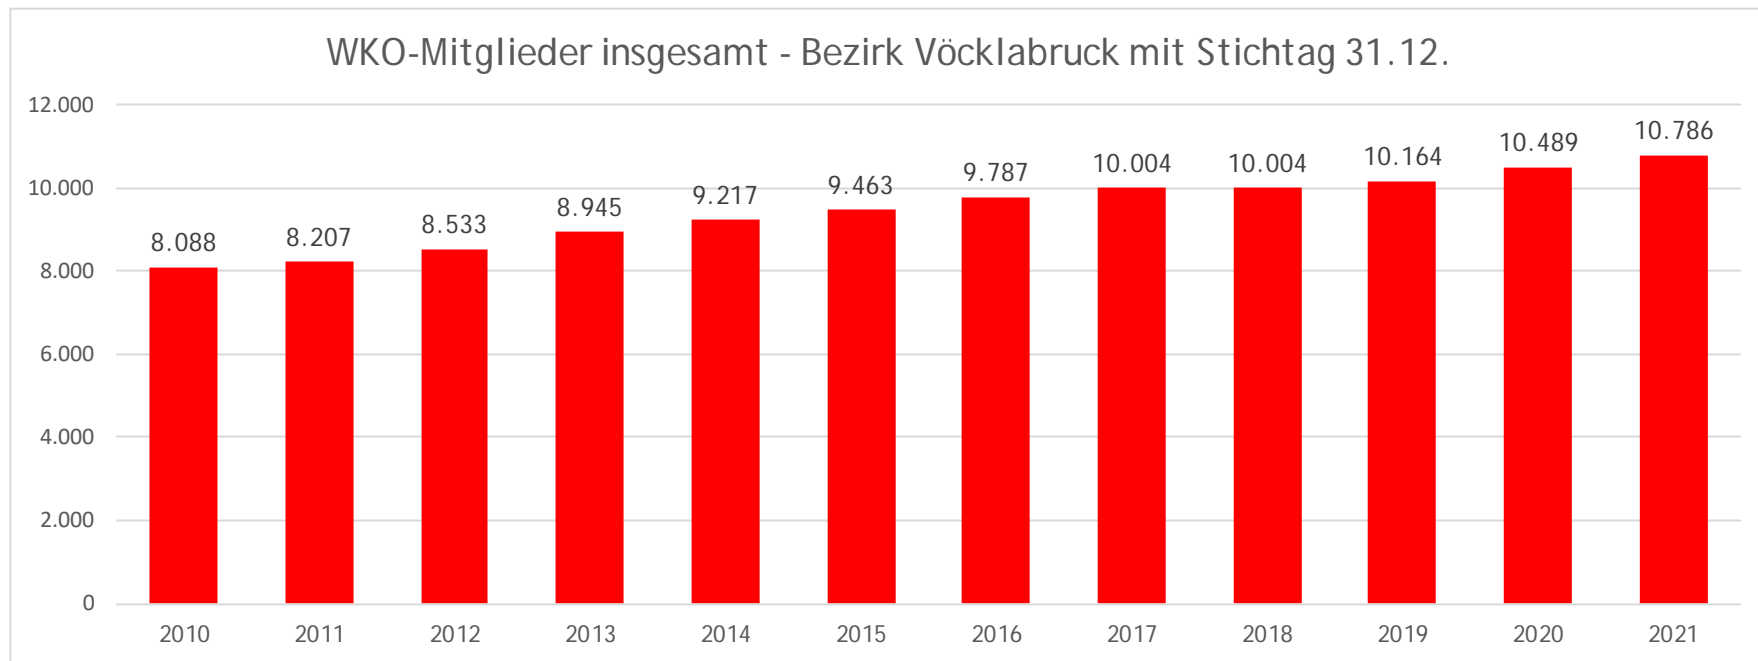

WKO-Mitglieder - Entwicklung