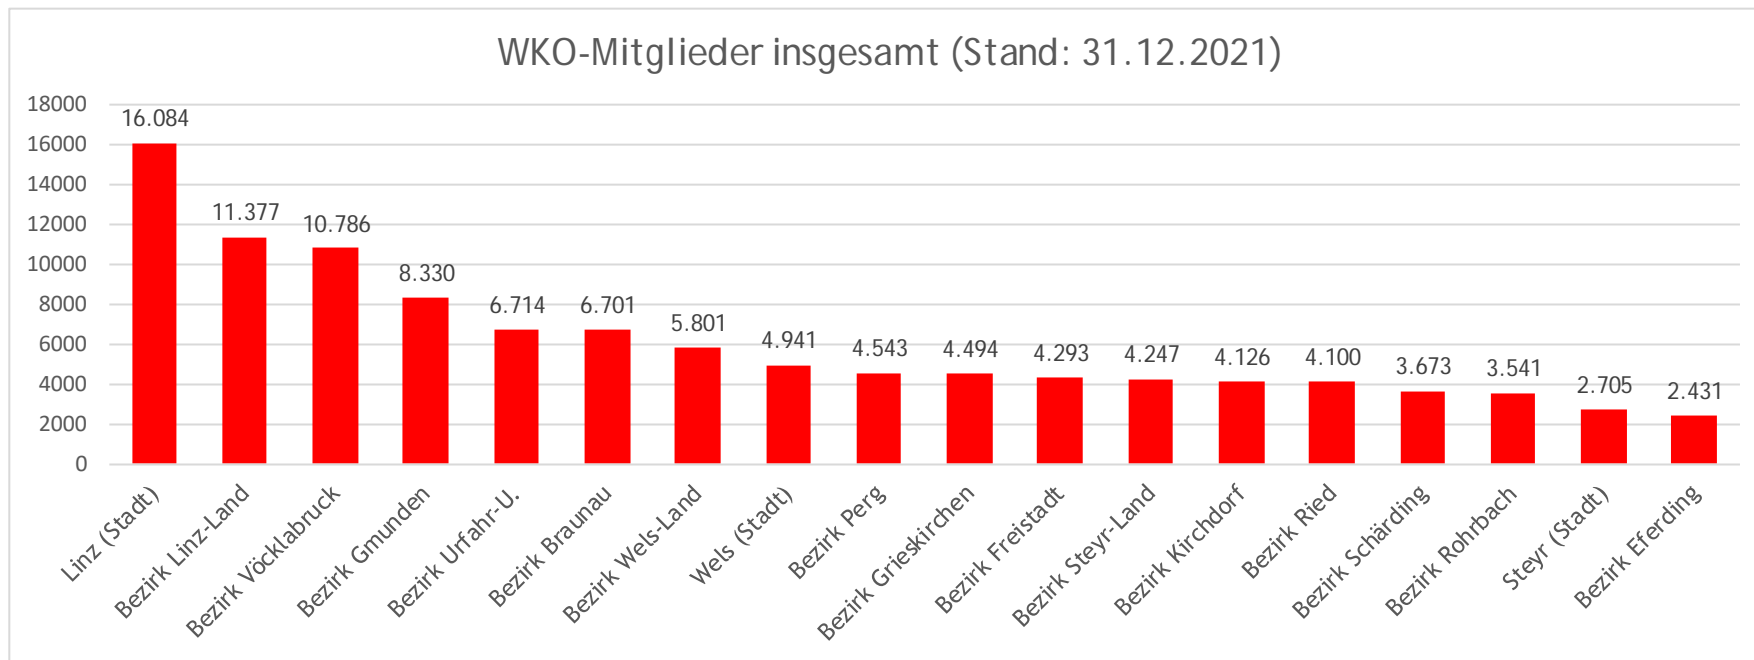

BEZIRK VÖCKLABRUCK

AUF EINEN BLICK

Erwerbstätige auf Bezirksebene

Erwerbstätige am Wohnort: Erwerbstätige Personen mit Wohnsitz im jeweiligen Bezirk.

Erwerbstätige am Arbeitsort: Erwerbstätige, die in der betreffenden Region einer Arbeit nachgehen, unabhängig davon, wo sie ihren Wohnort haben.

Kommunalsteuer - Entwicklung

Standortkennzahlen

Einkommen* auf Bezirksebene

* Einkommen (Arbeitnehmerinnen und Arbeitnehmer sowie Pensionsbezieherinnen und Pensionsbezieher) nach Wohnsitz im Bezirk, unabhängig vom Arbeitsort.

Quelle: Statistik Austria, Lohnsteuerstatistik

Tourismus - Ankünfte auf Bezirksebene

Tourismus - Nächtigungen auf Bezirksebene

Neugründungen auf Bezirksebene

Neugründungen - Entwicklung

WKO-Mitglieder auf Bezirksebene