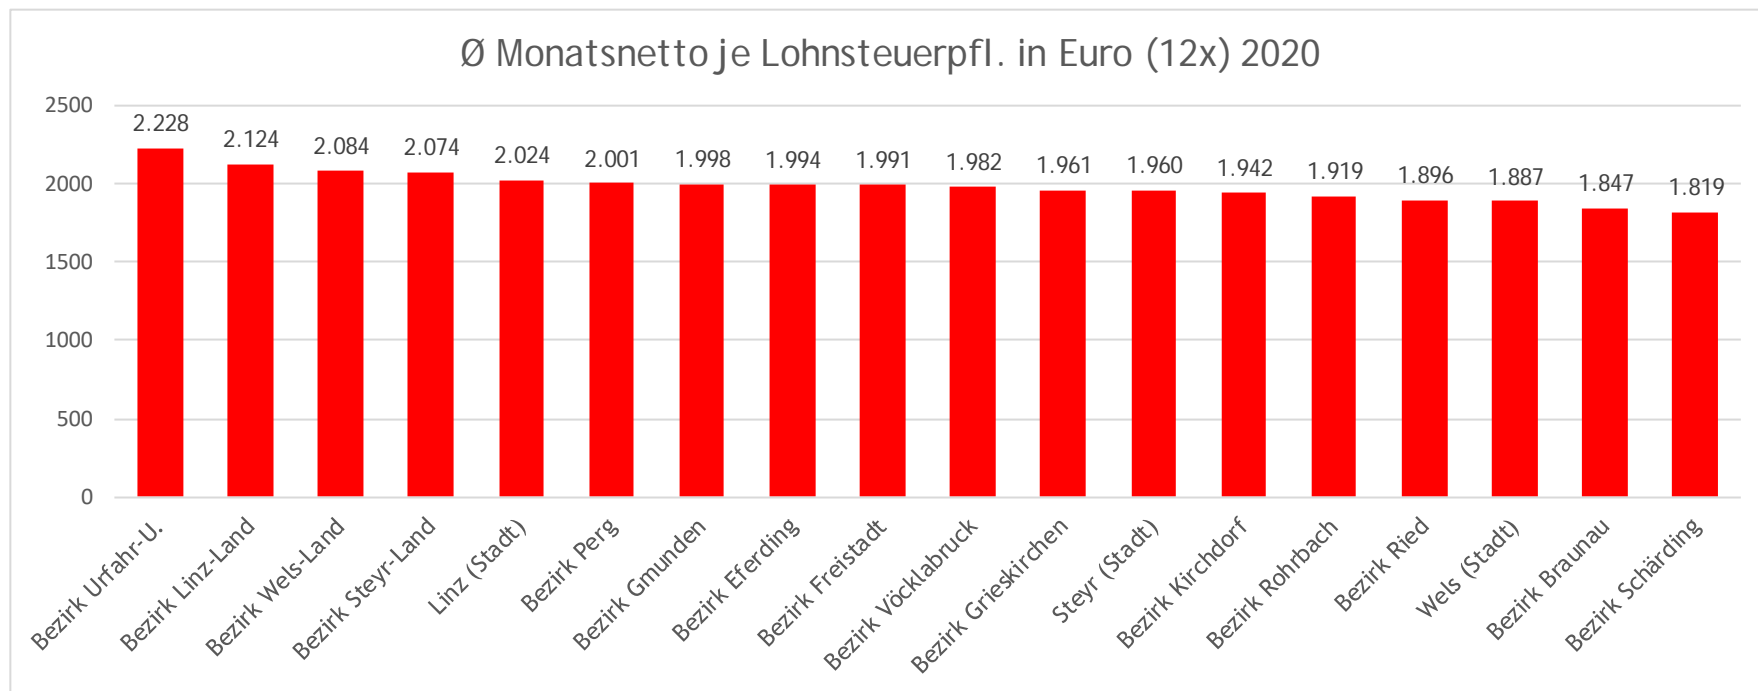

BEZIRK VÖCKLABRUCK

AUF EINEN BLICK

Erwerbstätige auf Bezirksebene

Erwerbstätige am Wohnort: Erwerbstätige Personen mit Wohnsitz im jeweiligen Bezirk.

Erwerbstätige am Arbeitsort: Erwerbstätige, die in der betreffenden Region einer Arbeit nachgehen, unabhängig davon, wo sie ihren Wohnort haben.

Lehrbetriebe auf Bezirksebene

Lehrbetriebe auf Gemeindeebene

Bevölkerung

Einwohner - Entwicklung und Prognose

Bevölkerung

Einwohner auf Gemeindeebene

Arbeitskräftepotential - Prognose

Kommunalsteuer auf Gemeindeebene

Kommunalsteuer - Entwicklung

Standortkennzahlen

Einkommen* auf Bezirksebene

* Einkommen (Arbeitnehmerinnen und Arbeitnehmer sowie Pensionsbezieherinnen und Pensionsbezieher) nach Wohnsitz im Bezirk, unabhängig vom Arbeitsort.