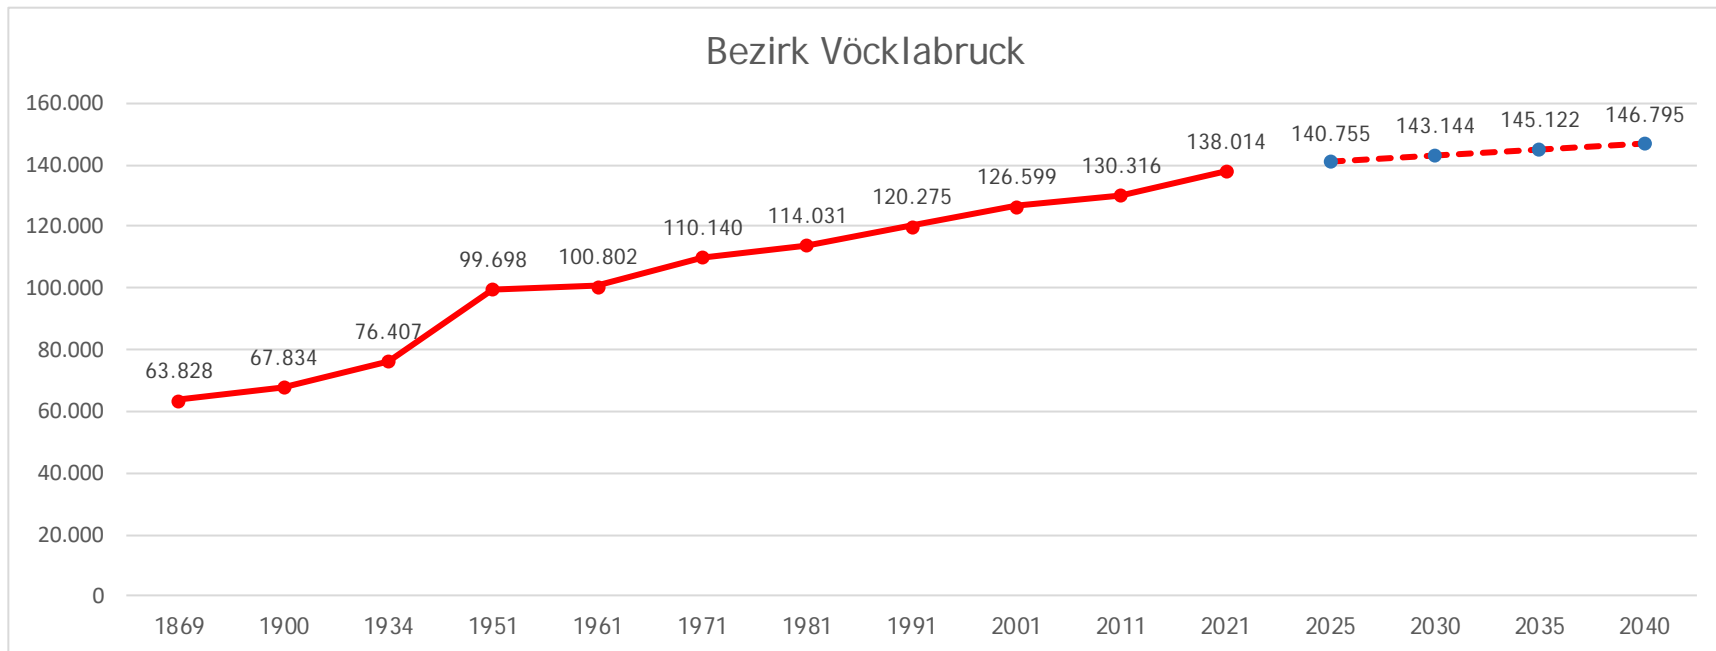

BEZIRK VÖCKLABRUCK

AUF EINEN BLICK

Erwerbstätige auf Bezirksebene

Erwerbstätige am Wohnort: Erwerbstätige Personen mit Wohnsitz im jeweiligen Bezirk.

Erwerbstätige am Arbeitsort: Erwerbstätige, die in der betreffenden Region einer Arbeit nachgehen, unabhängig davon, wo sie ihren Wohnort haben.

Lehrbetriebe auf Bezirksebene

Lehrbetriebe auf Gemeindeebene

Bevölkerung

Einwohner - Entwicklung und Prognose

Bevölkerung

Einwohner auf Gemeindeebene

Arbeitskräftepotential - Prognose

Kommunalsteuer auf Gemeindeebene

Kommunalsteuer - Entwicklung

Standortkennzahlen

Einkommen* auf Bezirksebene

* Einkommen (Arbeitnehmerinnen und Arbeitnehmer sowie Pensionsbezieherinnen und Pensionsbezieher) nach Wohnsitz im Bezirk, unabhängig vom Arbeitsort.