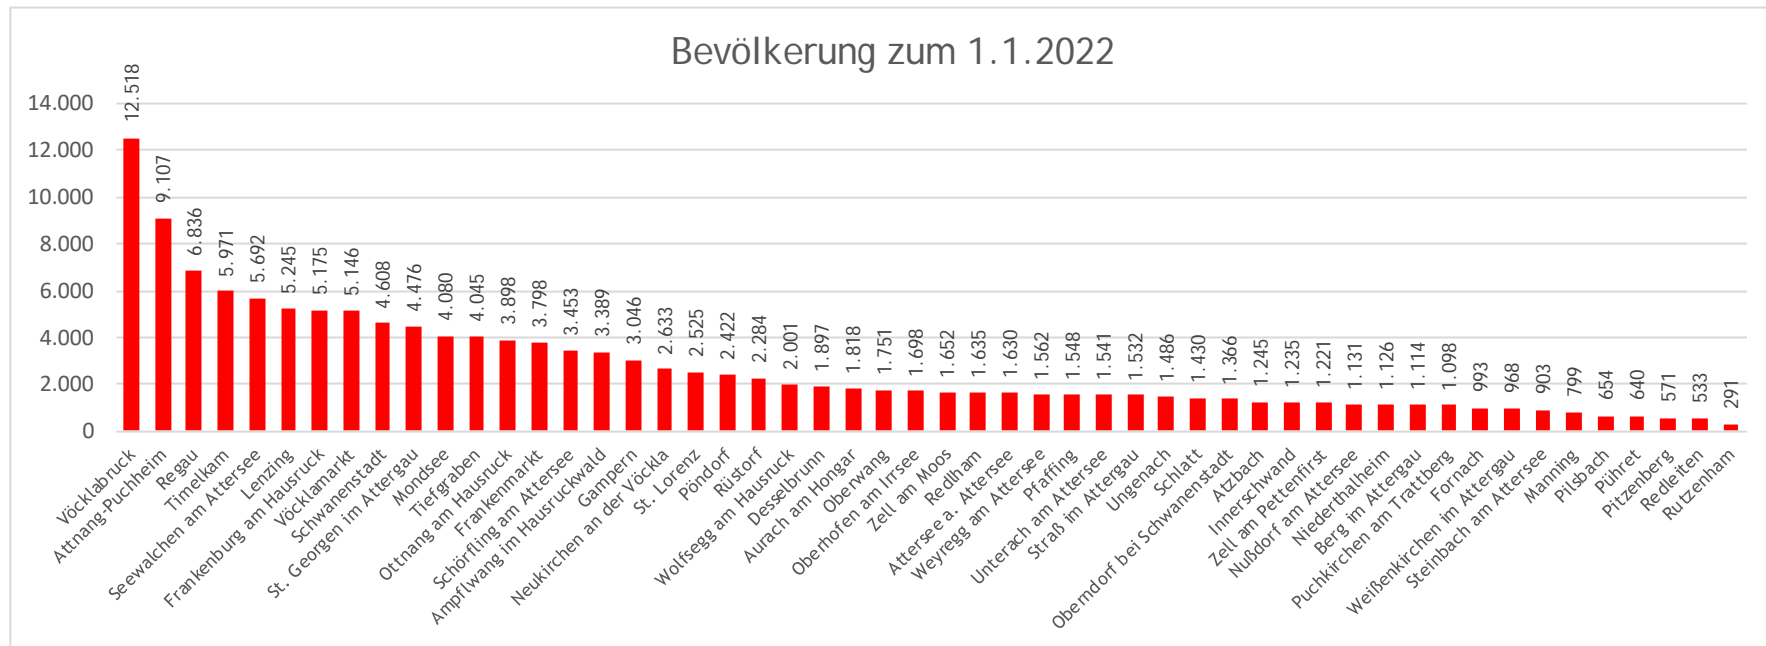

BEZIRK VÖCKLABRUCK

AUF EINEN BLICK

Erwerbstätige auf Bezirksebene

Erwerbstätige am Wohnort: Erwerbstätige Personen mit Wohnsitz im jeweiligen Bezirk.

Erwerbstätige am Arbeitsort: Erwerbstätige, die in der betreffenden Region einer Arbeit nachgehen, unabhängig davon, wo sie ihren Wohnort haben.

Quelle: Statistik Austria

Unselbständig Beschäftigte auf Bezirksebene

Arbeitslosigkeit auf Bezirksebene

Beschäftigte der gewerblichen Wirtschaft auf Bezirksebene

Lehrlinge auf Bezirksebene

Lehrlinge auf Gemeindeebene

Lehrbetriebe auf Bezirksebene

Lehrbetriebe auf Gemeindeebene

Bevölkerung

Einwohner - Entwicklung und Prognose

Bevölkerung

Einwohner auf Gemeindeebene

Arbeitskräftepotential - Prognose

Kommunalsteuer auf Gemeindeebene

Kommunalsteuer - Entwicklung

Standortkennzahlen

Einkommen* auf Bezirksebene

* Einkommen (Arbeitnehmerinnen und Arbeitnehmer sowie Pensionsbezieherinnen und Pensionsbezieher) nach Wohnsitz im Bezirk, unabhängig vom Arbeitsort.