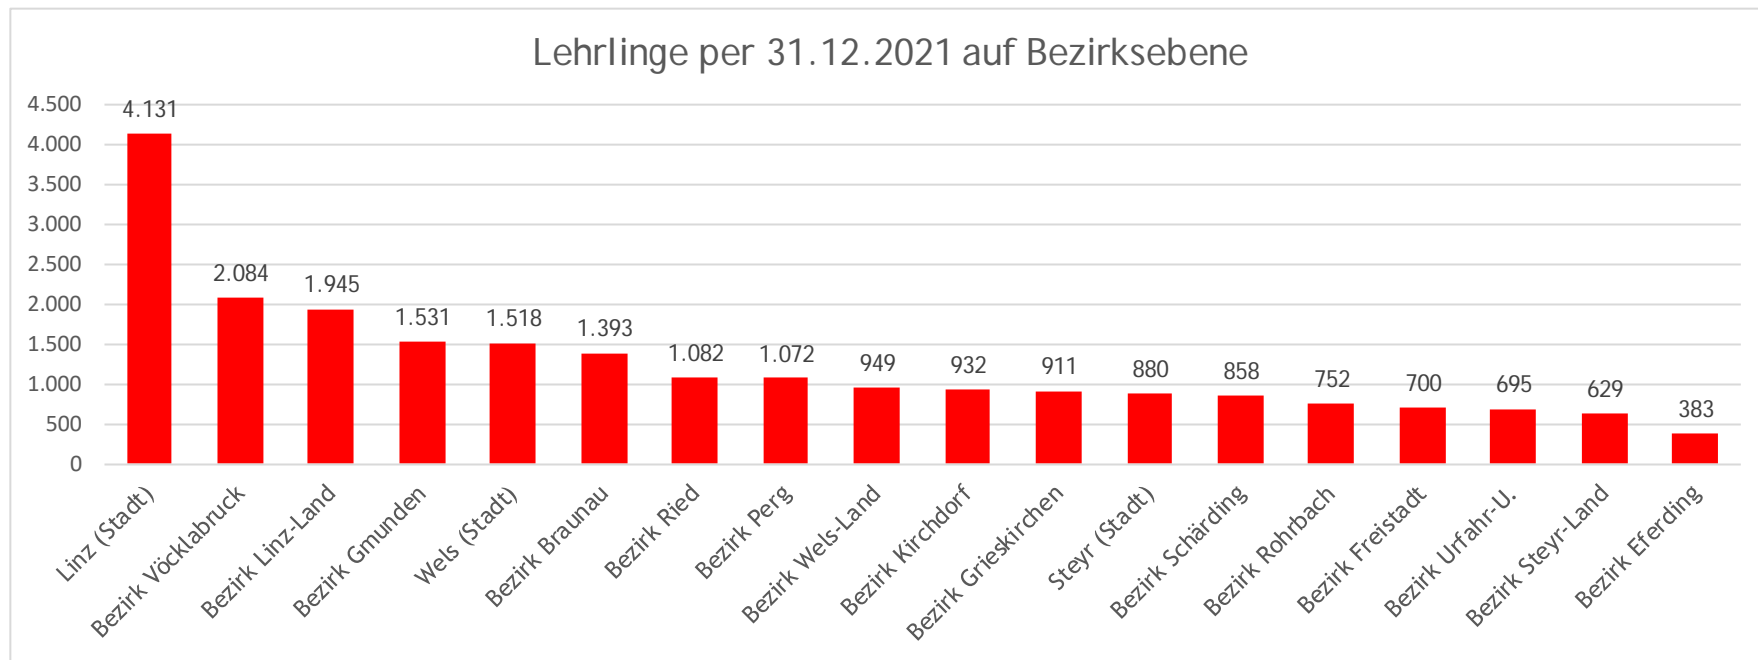

BEZIRK VÖCKLABRUCK

AUF EINEN BLICK

Erwerbstätige auf Bezirksebene

Erwerbstätige am Wohnort: Erwerbstätige Personen mit Wohnsitz im jeweiligen Bezirk.

Erwerbstätige am Arbeitsort: Erwerbstätige, die in der betreffenden Region einer Arbeit nachgehen, unabhängig davon, wo sie ihren Wohnort haben.

Quelle: Statistik Austria

Unselbständig Beschäftigte auf Bezirksebene

Arbeitslosigkeit auf Bezirksebene

Beschäftigte der gewerblichen Wirtschaft auf Bezirksebene

Lehrlinge auf Bezirksebene

Lehrlinge auf Gemeindeebene

Lehrbetriebe auf Bezirksebene

Lehrbetriebe auf Gemeindeebene

Bevölkerung

Einwohner - Entwicklung und Prognose

Bevölkerung

Einwohner auf Gemeindeebene

Arbeitskräftepotential - Prognose

Kommunalsteuer auf Gemeindeebene