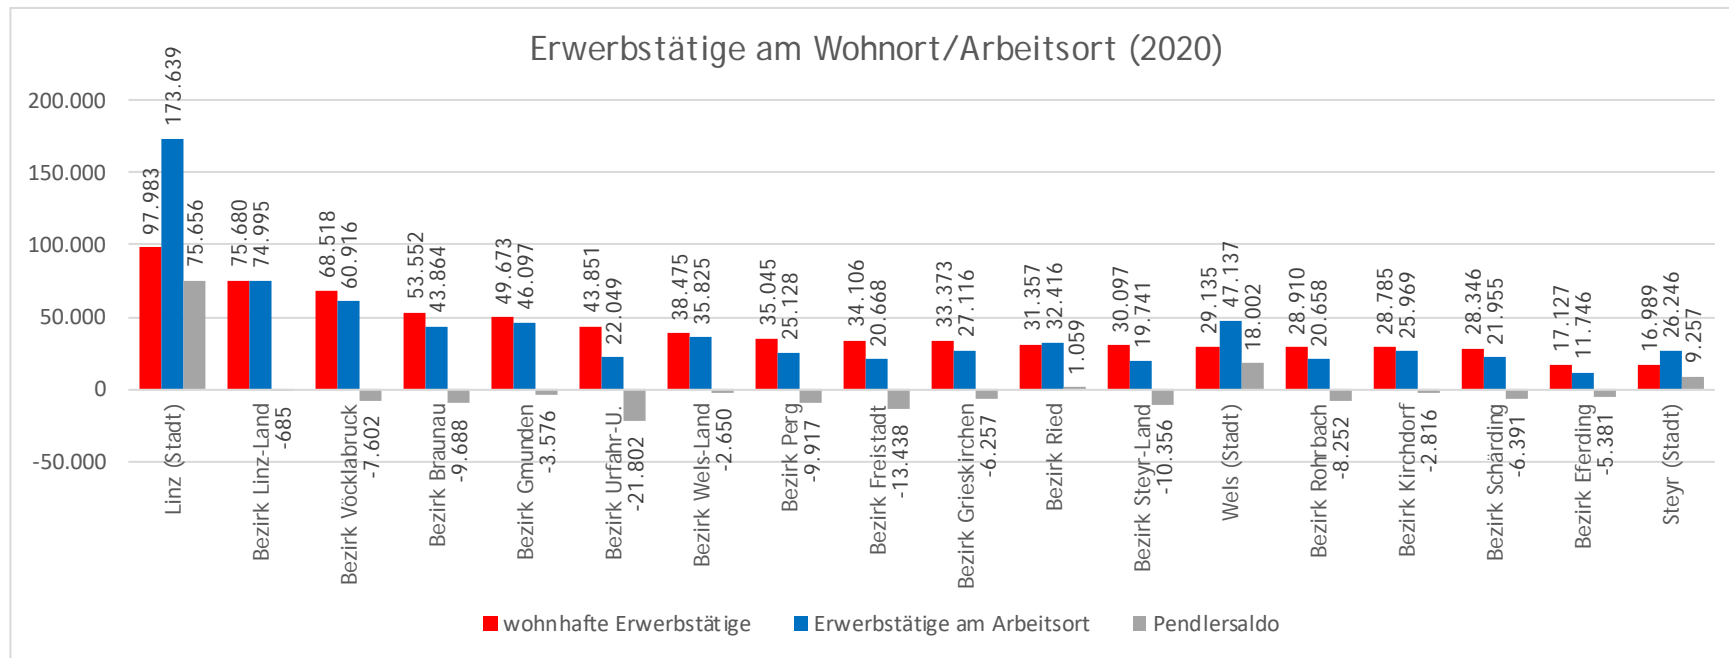

BEZIRK VÖCKLABRUCK

AUF EINEN BLICK

Erwerbstätige auf Bezirksebene

Erwerbstätige am Wohnort: Erwerbstätige Personen mit Wohnsitz im jeweiligen Bezirk.

Erwerbstätige am Arbeitsort: Erwerbstätige, die in der betreffenden Region einer Arbeit nachgehen, unabhängig davon, wo sie ihren Wohnort haben.