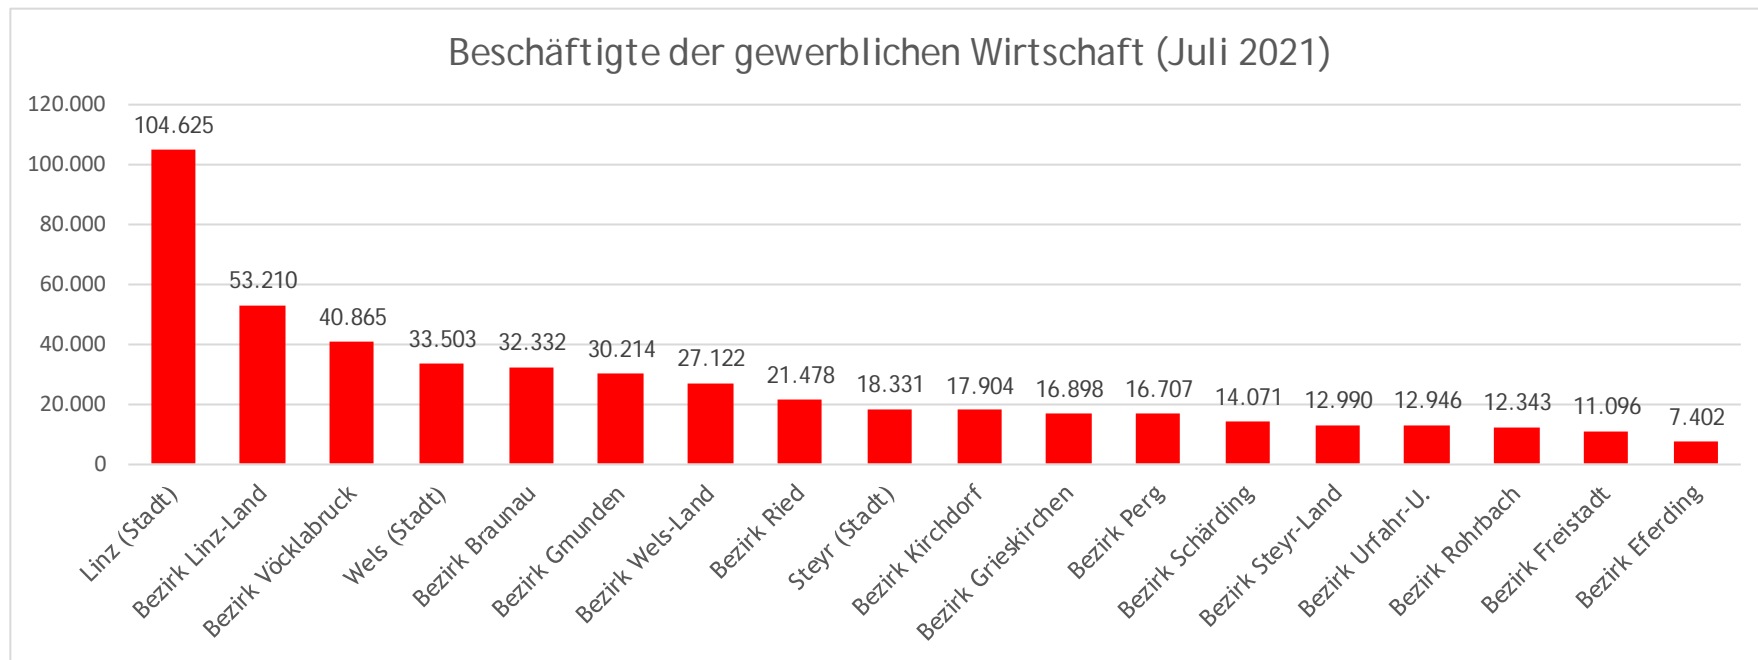

BEZIRK VÖCKLABRUCK

AUF EINEN BLICK

Erwerbstätige auf Bezirksebene

Erwerbstätige am Wohnort: Erwerbstätige Personen mit Wohnsitz im jeweiligen Bezirk.

Erwerbstätige am Arbeitsort: Erwerbstätige, die in der betreffenden Region einer Arbeit nachgehen, unabhängig davon, wo sie ihren Wohnort haben.

Quelle: Statistik Austria

Unselbständig Beschäftigte auf Bezirksebene

Arbeitslosigkeit auf Bezirksebene

Beschäftigte der gewerblichen Wirtschaft auf Bezirksebene

Lehrlinge auf Bezirksebene

Lehrlinge auf Gemeindeebene

Lehrbetriebe auf Bezirksebene

Lehrbetriebe auf Gemeindeebene

Bevölkerung

Einwohner - Entwicklung und Prognose

Bevölkerung

Einwohner auf Gemeindeebene

Arbeitskräftepotential - Prognose

Kommunalsteuer auf Gemeindeebene