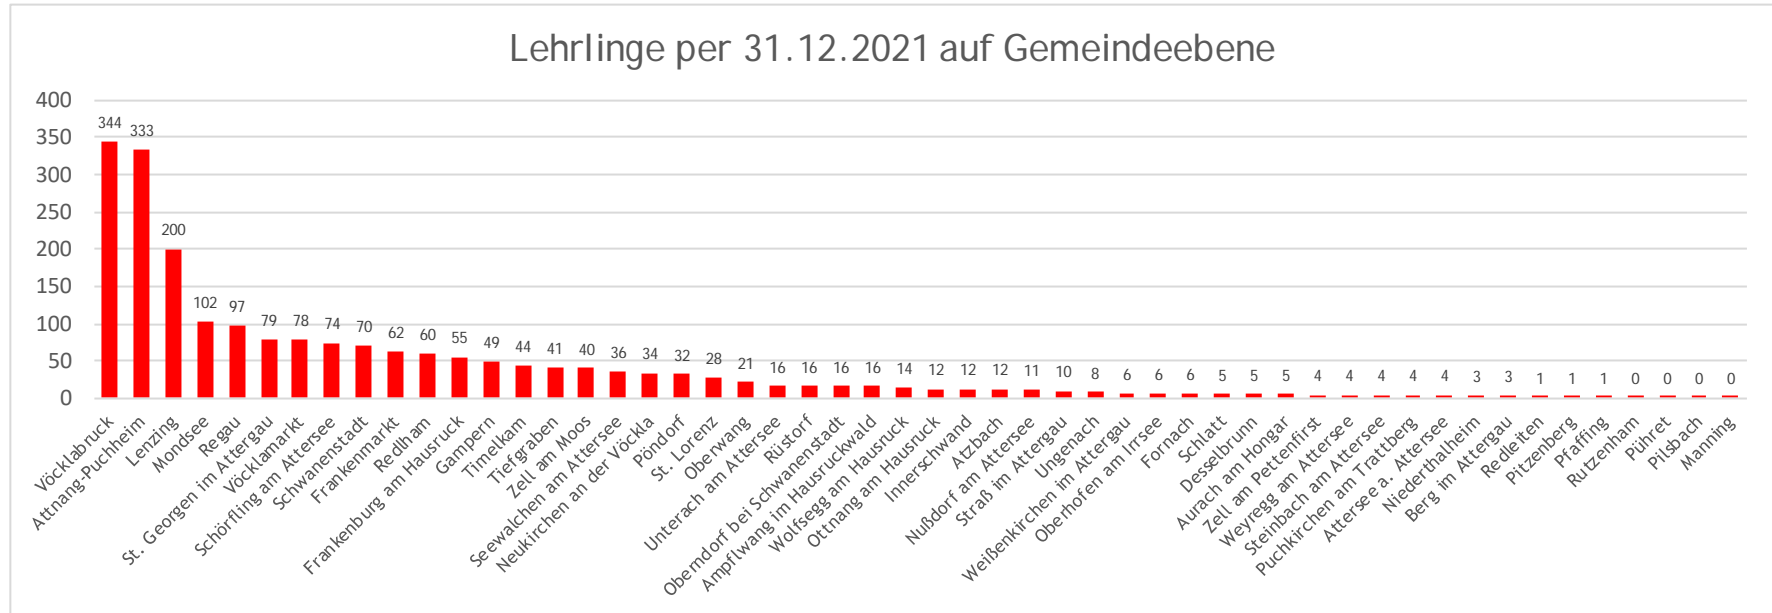

BEZIRK VÖCKLABRUCK

AUF EINEN BLICK

Erwerbstätige auf Bezirksebene

Erwerbstätige am Wohnort: Erwerbstätige Personen mit Wohnsitz im jeweiligen Bezirk.

Erwerbstätige am Arbeitsort: Erwerbstätige, die in der betreffenden Region einer Arbeit nachgehen, unabhängig davon, wo sie ihren Wohnort haben.

Quelle: Statistik Austria

Unselbständig Beschäftigte auf Bezirksebene

Arbeitslosigkeit auf Bezirksebene

Beschäftigte der gewerblichen Wirtschaft auf Bezirksebene

Lehrlinge auf Bezirksebene

Lehrlinge auf Gemeindeebene

Lehrbetriebe auf Bezirksebene

Lehrbetriebe auf Gemeindeebene

Bevölkerung

Einwohner - Entwicklung und Prognose

Bevölkerung

Einwohner auf Gemeindeebene

Arbeitskräftepotential - Prognose

Kommunalsteuer auf Gemeindeebene