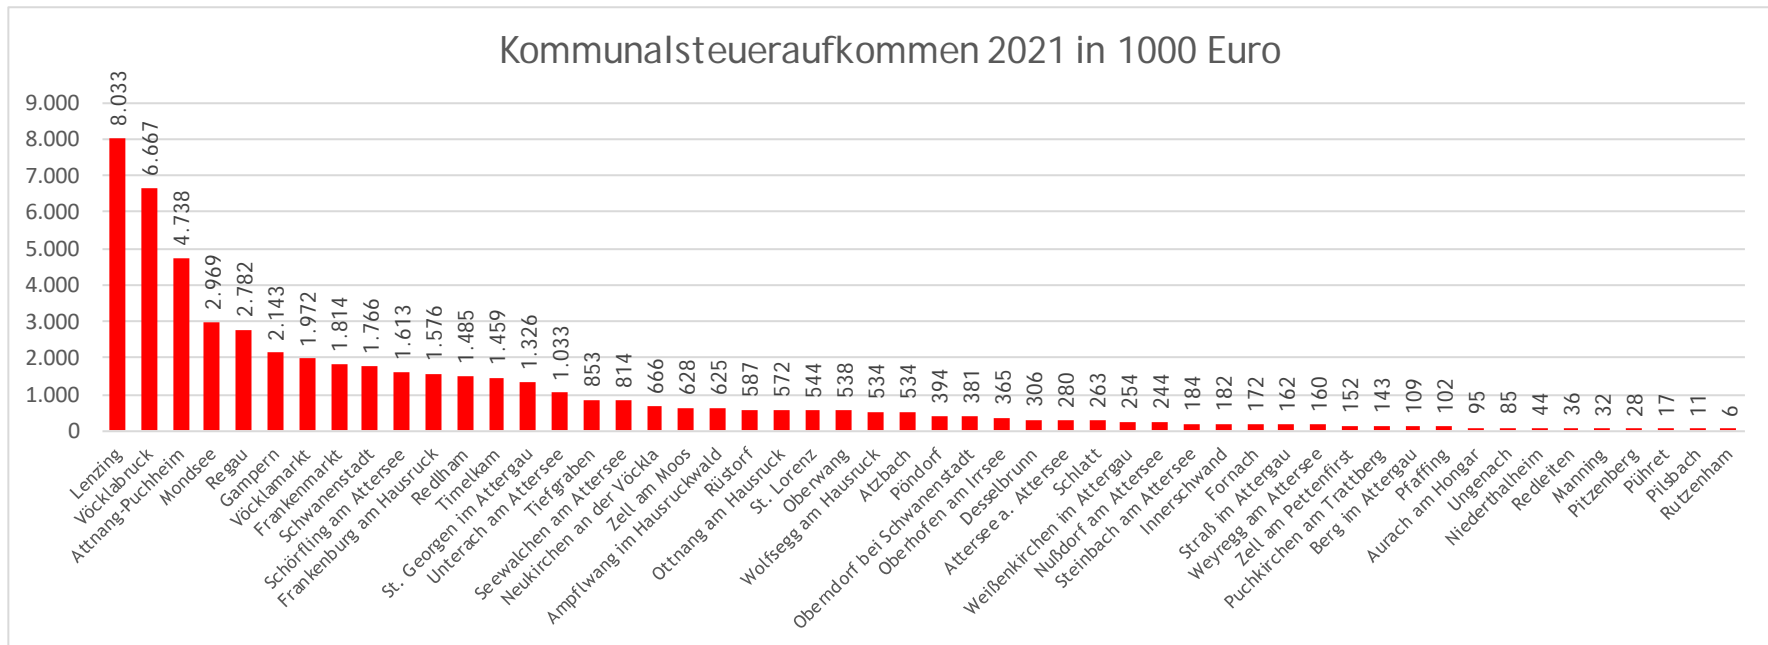

BEZIRK VÖCKLABRUCK

AUF EINEN BLICK

Erwerbstätige auf Bezirksebene

Erwerbstätige am Wohnort: Erwerbstätige Personen mit Wohnsitz im jeweiligen Bezirk.

Erwerbstätige am Arbeitsort: Erwerbstätige, die in der betreffenden Region einer Arbeit nachgehen, unabhängig davon, wo sie ihren Wohnort haben.

Quelle: Statistik Austria

Unselbständig Beschäftigte auf Bezirksebene

Arbeitslosigkeit auf Bezirksebene

Beschäftigte der gewerblichen Wirtschaft auf Bezirksebene

Lehrlinge auf Bezirksebene

Lehrlinge auf Gemeindeebene

Lehrbetriebe auf Bezirksebene

Lehrbetriebe auf Gemeindeebene

Bevölkerung

Einwohner - Entwicklung und Prognose

Bevölkerung

Einwohner auf Gemeindeebene

Arbeitskräftepotential - Prognose

Kommunalsteuer auf Gemeindeebene

Kommunalsteuer - Entwicklung

Standortkennzahlen

Einkommen* auf Bezirksebene

* Einkommen (Arbeitnehmerinnen und Arbeitnehmer sowie Pensionsbezieherinnen und Pensionsbezieher) nach Wohnsitz im Bezirk, unabhängig vom Arbeitsort.