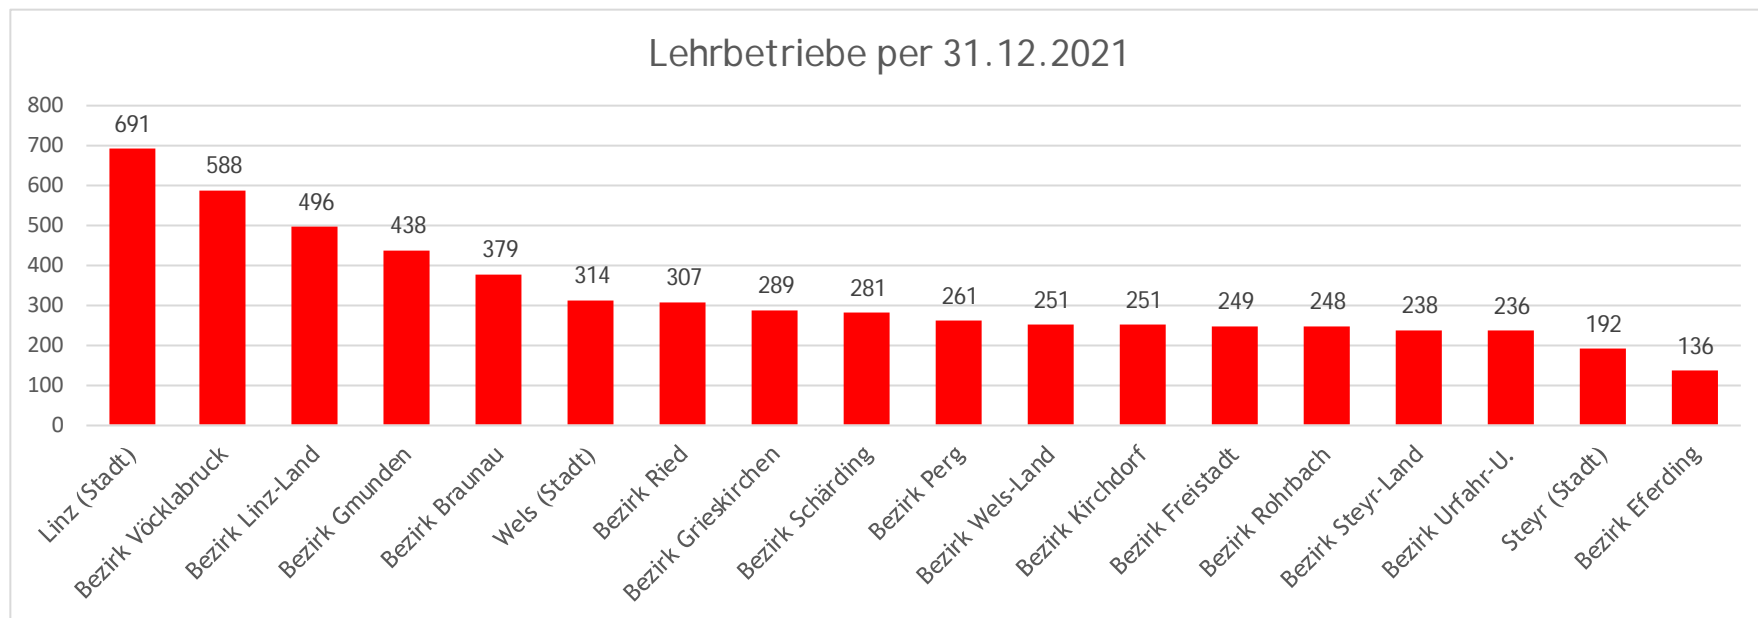

BEZIRK VÖCKLABRUCK

AUF EINEN BLICK

Erwerbstätige auf Bezirksebene

Erwerbstätige am Wohnort: Erwerbstätige Personen mit Wohnsitz im jeweiligen Bezirk.

Erwerbstätige am Arbeitsort: Erwerbstätige, die in der betreffenden Region einer Arbeit nachgehen, unabhängig davon, wo sie ihren Wohnort haben.

Quelle: Statistik Austria

Unselbständig Beschäftigte auf Bezirksebene

Arbeitslosigkeit auf Bezirksebene

Beschäftigte der gewerblichen Wirtschaft auf Bezirksebene

Lehrlinge auf Bezirksebene

Lehrlinge auf Gemeindeebene

Lehrbetriebe auf Bezirksebene

Lehrbetriebe auf Gemeindeebene

Bevölkerung

Einwohner - Entwicklung und Prognose

Bevölkerung

Einwohner auf Gemeindeebene

Arbeitskräftepotential - Prognose

Kommunalsteuer auf Gemeindeebene