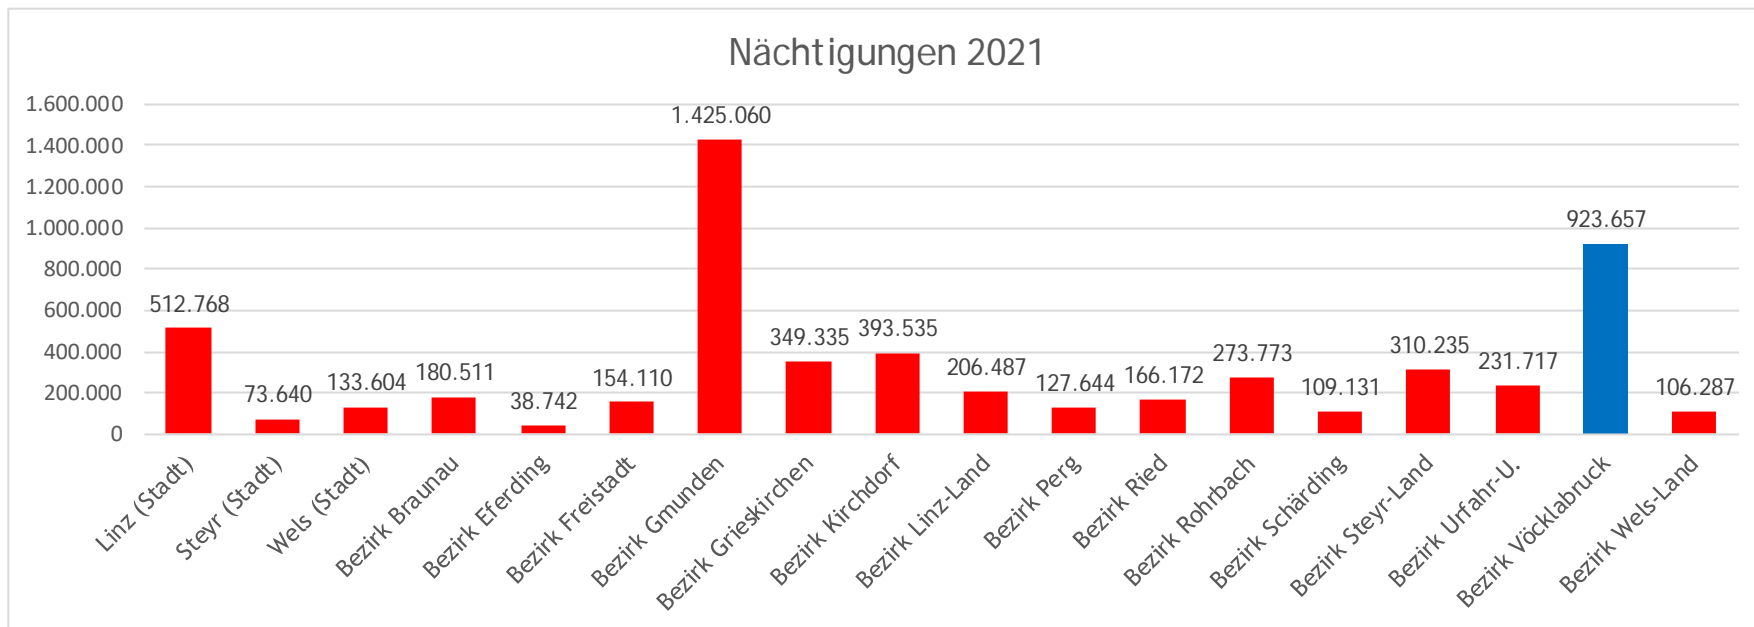

Tourismus - Nächtigungen auf Bezirksebene