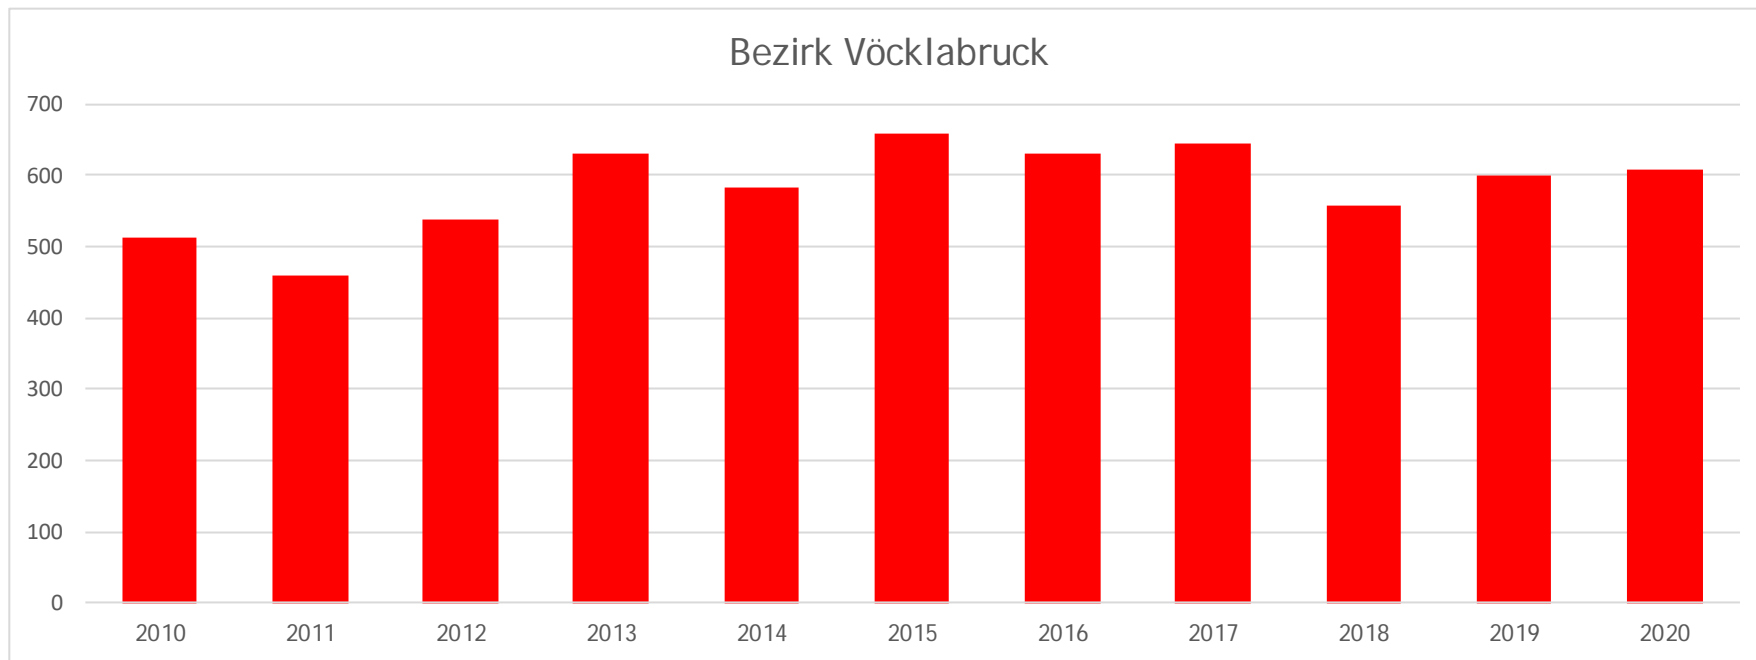

BEZIRK VÖCKLABRUCK

AUF EINEN BLICK

Erwerbstätige auf Bezirksebene

Erwerbstätige am Wohnort: Erwerbstätige Personen mit Wohnsitz im jeweiligen Bezirk.

Erwerbstätige am Arbeitsort: Erwerbstätige, die in der betreffenden Region einer Arbeit nachgehen, unabhängig davon, wo sie ihren Wohnort haben.

Quelle: Statistik Austria, Lohnsteuerstatistik

Tourismus - Ankünfte auf Bezirksebene

Tourismus - Nächtigungen auf Bezirksebene

Neugründungen auf Bezirksebene

Neugründungen - Entwicklung

WKO-Mitglieder auf Bezirksebene