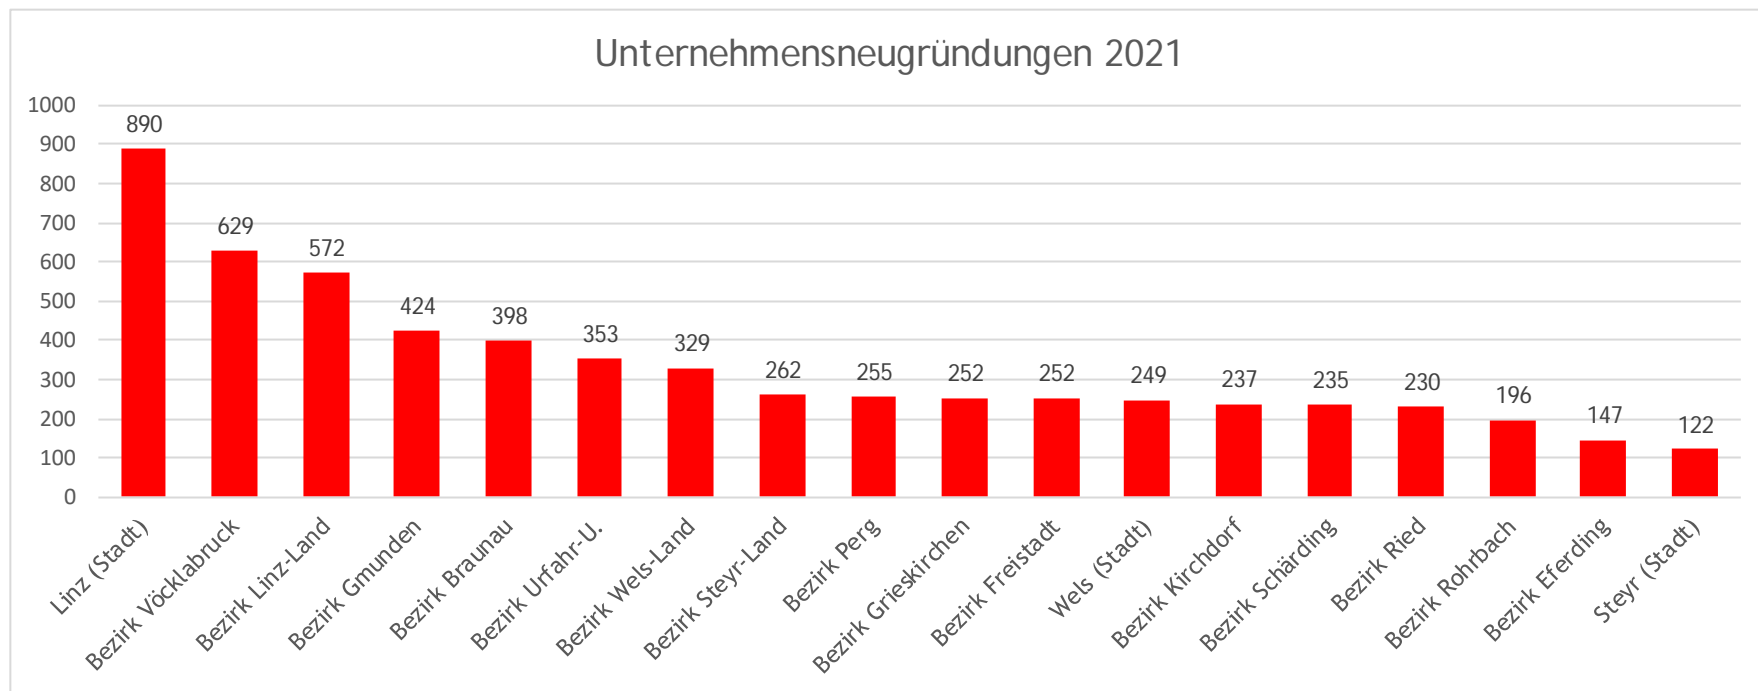

Kommunalsteuer - Entwicklung

Standortkennzahlen

Einkommen* auf Bezirksebene

* Einkommen (Arbeitnehmerinnen und Arbeitnehmer sowie Pensionsbezieherinnen und Pensionsbezieher) nach Wohnsitz im Bezirk, unabhängig vom Arbeitsort.

Quelle: Statistik Austria, Lohnsteuerstatistik

Tourismus - Ankünfte auf Bezirksebene

Tourismus - Nächtigungen auf Bezirksebene

Neugründungen auf Bezirksebene

Neugründungen - Entwicklung

WKO-Mitglieder auf Bezirksebene