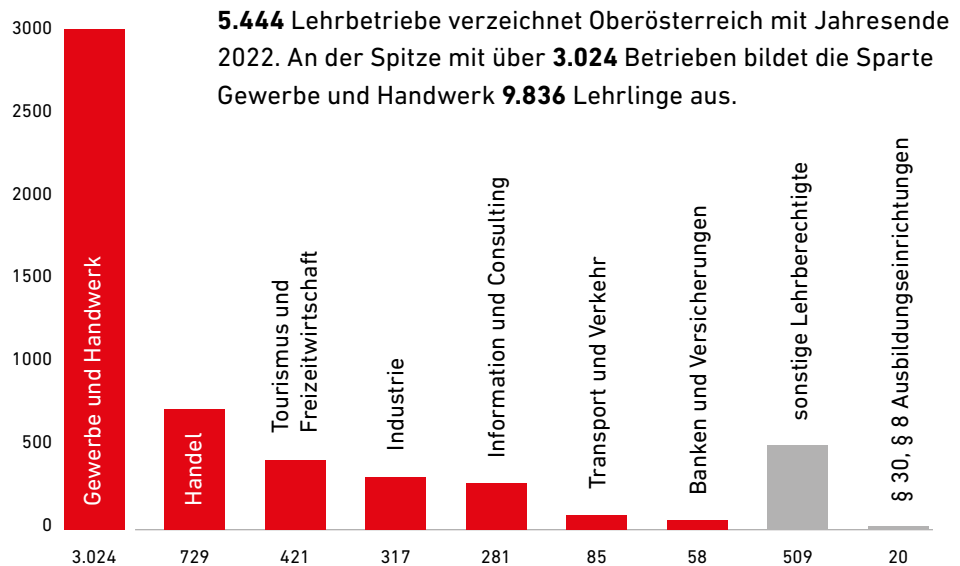

LEHRBETRIEBE NACH SPARTEN