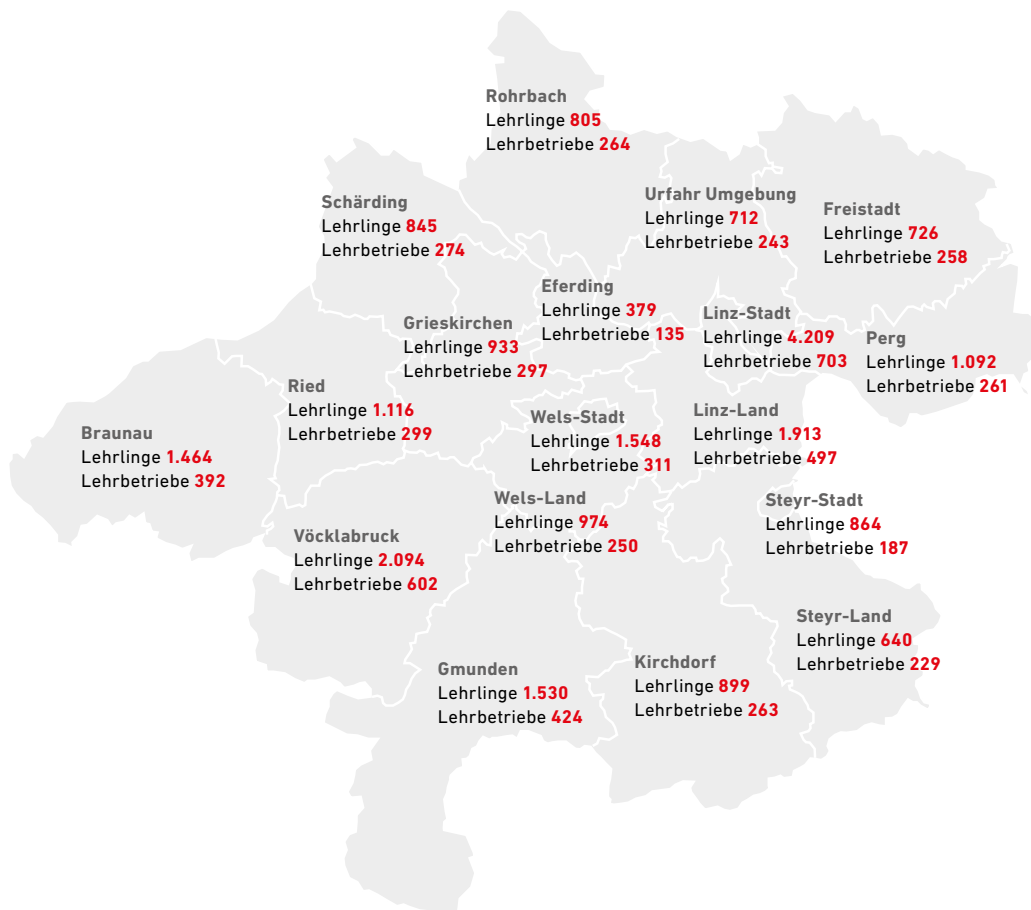

## LEHRBETRIEBE NACH SPARTEN

## HITLISTE DER LEHRBERUFE – WEIBLICHE LEHRLINGE (GESAMT 7.425)

## HITLISTE DER LEHRBERUFE – MÄNNLICHE LEHRLINGE (GESAMT 15.235)

## ANZAHL DER LEHRLINGE NACH BEZIRKEN

Den größten Anteil an Lehrlingen in den öö. Bezirken hat Linz-Stadt mit **18,5 %**, gefolgt von Vöcklabruck mit **9,2 %** und Linz-Land mit **8,4 %**.

Die Bezirke Rohrbach (**+7,0 %**) und Braunau am Inn (**+5,1 %**) haben im Vergleich zum Vorjahr den größten Zuwachs an Lehrlingen verzeichnen können.