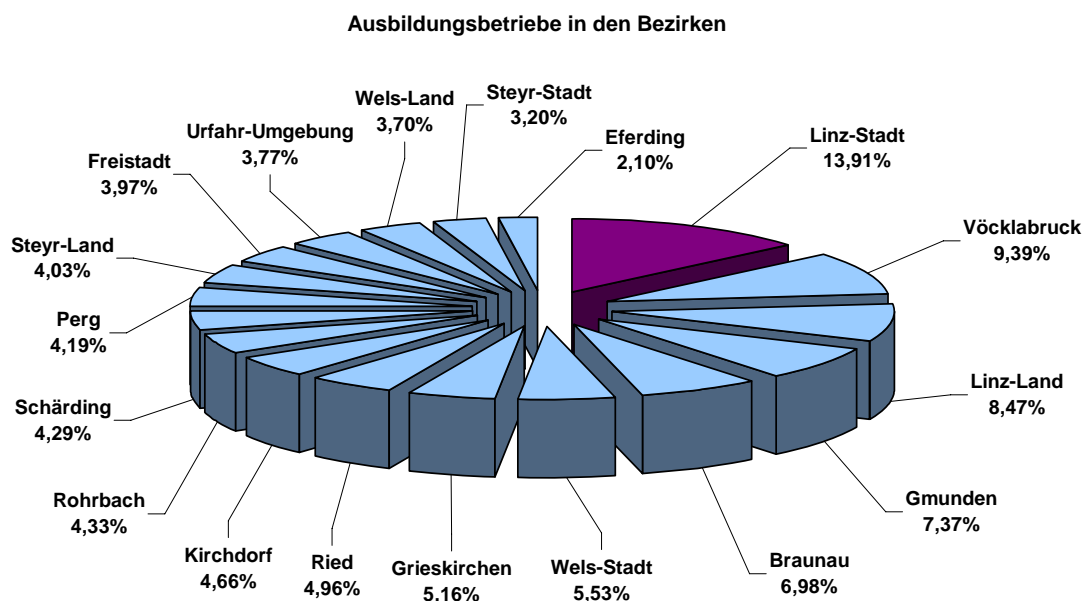

Ausbildungsbetriebe in den öö. Bezirken

Bezirk	Lehrbetriebe per 31.12.2007	Veränderung zu 2006 in %	Anteil OÖ
Linz-Stadt	1.148	0,17%	13,91%
Vöcklabruck	775	-0,39%	9,39%
Linz-Land	699	-0,29%	8,47%
Gmunden	608	-2,56%	7,37%
Braunau	576	-2,87%	6,98%
Wels-Stadt	456	3,64%	5,53%
Grieskirchen	426	4,16%	5,16%
Ried	409	3,54%	4,96%
Kirchdorf	385	-1,53%	4,66%
Rohrbach	357	4,08%	4,33%
Schärding	354	3,21%	4,29%
Perg	346	-0,29%	4,19%
Steyr-Land	333	-2,06%	4,03%
Freistadt	328	-0,30%	3,97%
Urfahr-Umgebung	311	1,97%	3,77%
Wels-Land	305	-2,56%	3,70%
Steyr-Stadt	264	-0,38%	3,20%
Eferding	173	-6,49%	2,10%
Summe	8.253	0,07%	100,00%

*Zählweise: mehrfach in Bezirk