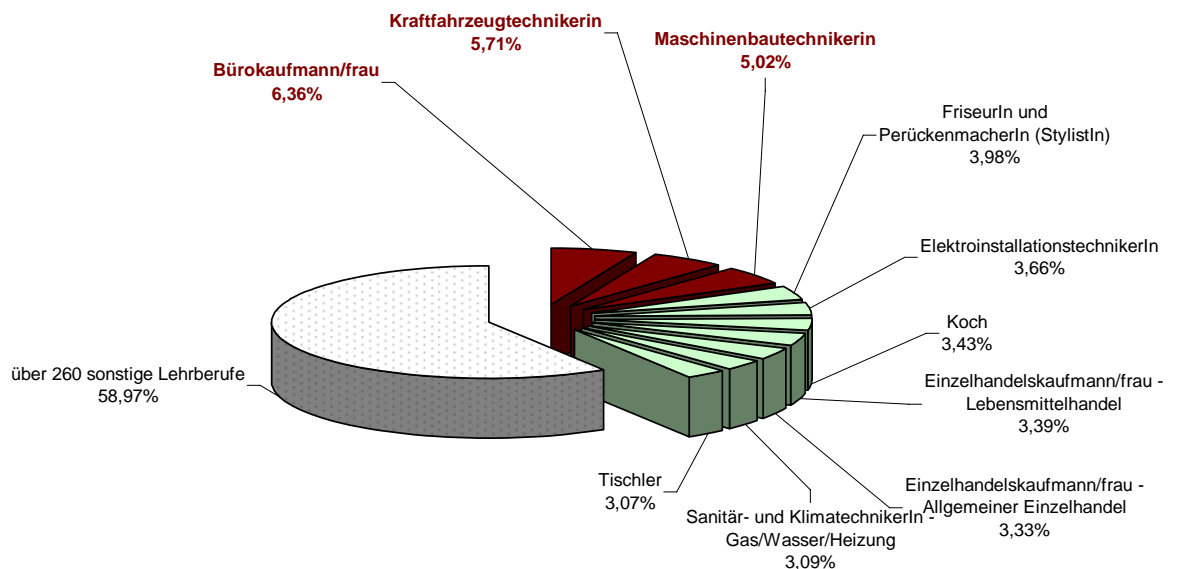

Die Hitliste der Lehrberufe - TopTen

Durch Änderungen in der Lehrberufsliste, Spezialisierungen insbesondere in technischen und Handelsberufen ist die Bandbreite der Berufe größer geworden. Als Beispiel mag der frühere Lehrberuf Einzelhandelskaufmann/frau dienen: hier gibt es mittlerweile 14 einzeln zu zählende Schwerpunkte. Nach der alten Zählung würde der Beruf Einzelhandelskaufmann/frau mit über 3013 Lehrlingen bzw. knapp 11 % mit an der Spitze der Hitliste liegen.

Lehrberuf	gesamt	in %
Bürokaufmann/frau	1.760	6,36%
Kraftfahrzeugtechnikerin	1.582	5,71%
Maschinenbautechnikerin	1.389	5,02%
FriseurIn und PerückenmacherIn (StylistIn)	1.102	3,98%
ElektroinstallationstechnikerIn	1.014	3,66%
Koch	950	3,43%
Einzelhandelskaufmann/frau - Lebensmittelhandel	939	3,39%
Einzelhandelskaufmann/frau - Allgemeiner Einzelhandel	921	3,33%
Sanitär- und KlimatechnikerIn - Gas/Wasser/Heizung	855	3,09%
Tischler	849	3,07%
Summe TopTen	11.361	41,03%

Hitliste der Lehrberufe - TopTen