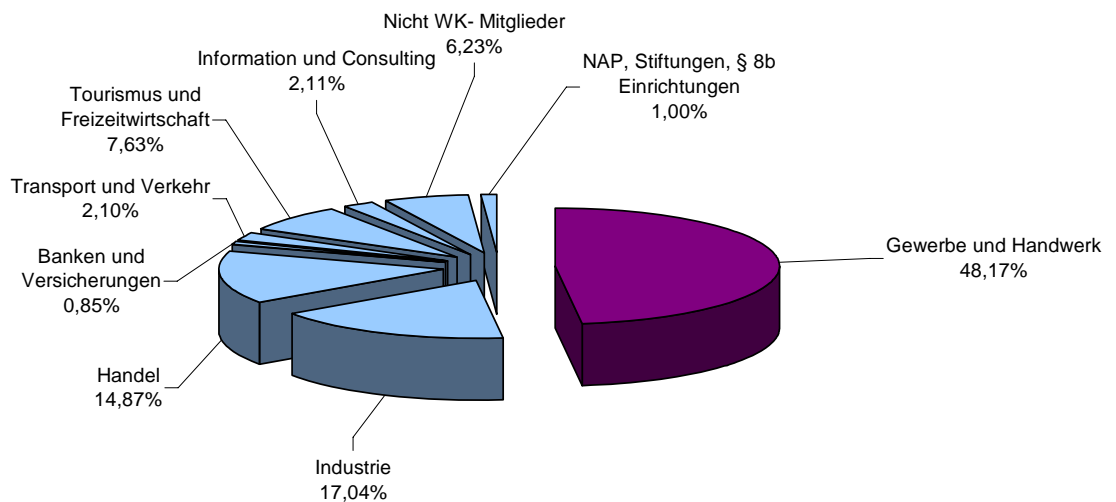

Lehrlinge nach Sparten/Wirtschaftszweigen

7.578 Unternehmen bilden mit Engagement in 8.253 Ausbildungsbetrieben ihre insgesamt 27.691 Lehrlinge aus und schaffen damit in allen Wirtschaftszweigen qualifizierten Berufsnachwuchs. Als Lehrlingsausbilder Nummer 1 behauptet sich nach wie vor die Sparte Gewerbe/Handwerk mit 13.338 Lehrlingen. (Angaben ohne Ausbildungslehrgänge)

Sparte	männlich	weiblich	total
Gewerbe und Handwerk	10.548	2.790	13.338
Industrie	4.113	605	4.718
Handel	1.146	2.972	4.118
Banken und Versicherungen	115	121	236
Transport und Verkehr	406	175	581
Tourismus und Freizeitwirtschaft	852	1.260	2.112
Information und Consulting	292	292	584
Nicht WK- Mitglieder	759	967	1.726
NAP, Lehrgänge, § 8b Einrichtungen	163	115	278
Summe	18.394	9.297	27.691

Lehrlinge nach Sparten/Wirtschaftszweigen