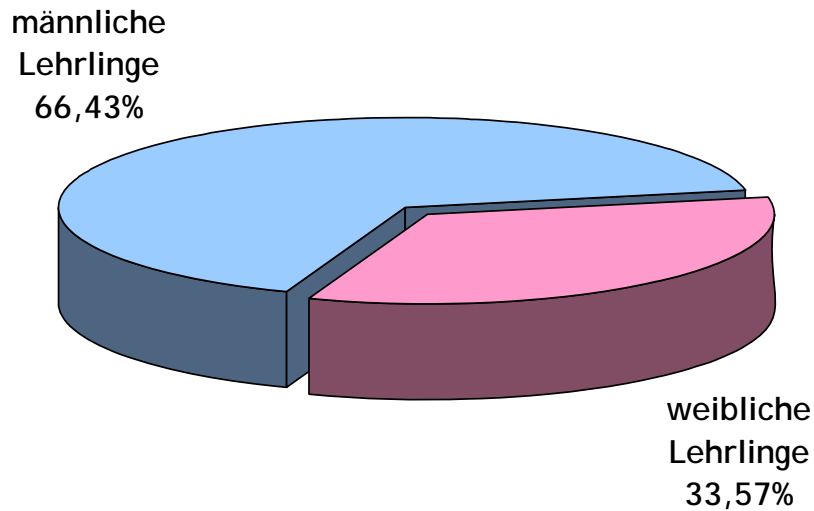

Lehrlinge nach Geschlecht

Von den 27.691 Lehrlingen zur Jahreswechsel 2007/08 sind 9.297 weiblich und 18.394 männlich.