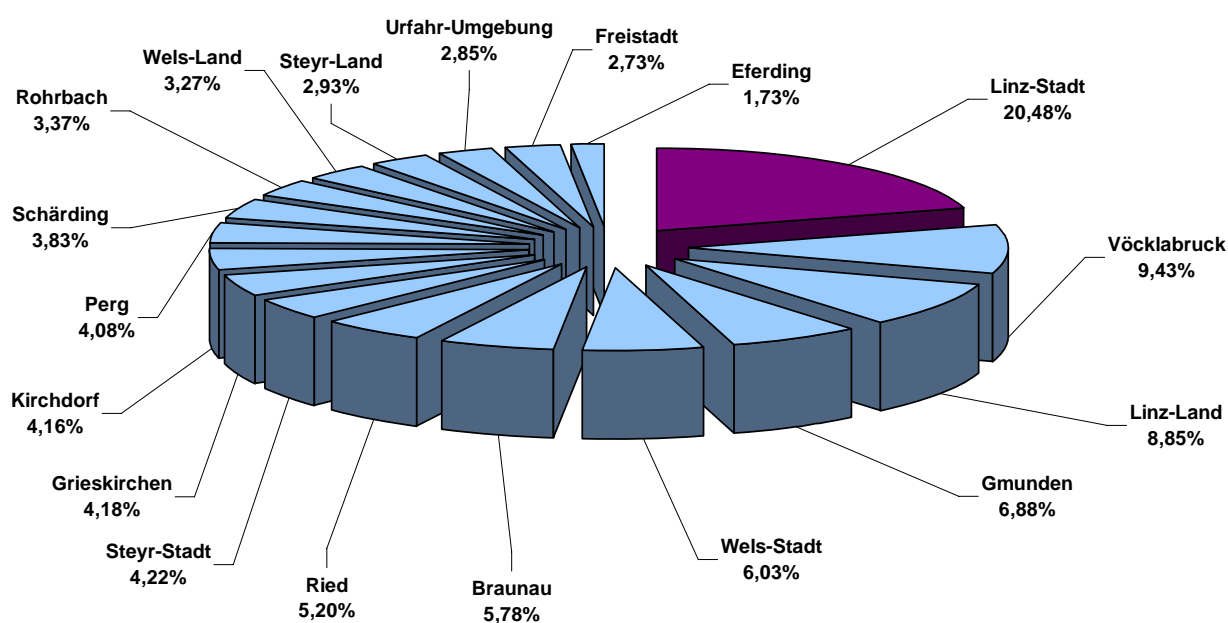

Lehrlinge in den öö. Bezirken

Bezirk	Lehrlinge per 31.12.2007	Veränderung zu 2006 in %	Anteil Lehrlinge OÖ
Linz-Stadt	5.671	1,83%	20,48%
Vöcklabruck	2.612	5,54%	9,43%
Linz-Land	2.451	5,06%	8,85%
Gmunden	1.905	0,95%	6,88%
Wels-Stadt	1.670	9,15%	6,03%
Braunau	1.600	4,37%	5,78%
Ried	1.439	6,99%	5,20%
Steyr-Stadt	1.168	6,96%	4,22%
Grieskirchen	1.158	8,43%	4,18%
Kirchdorf	1.151	1,23%	4,16%
Perg	1.131	-2,58%	4,08%
Schärding	1.060	2,81%	3,83%
Rohrbach	934	3,66%	3,37%
Wels-Land	906	2,95%	3,27%
Steyr-Land	810	1,63%	2,93%
Urfahr-Umgebung	790	3,13%	2,85%
Freistadt	756	0,53%	2,73%
Eferding	479	2,13%	1,73%
Summe	27.691	3,61%	100,00%

Lehrlinge in den Bezirken