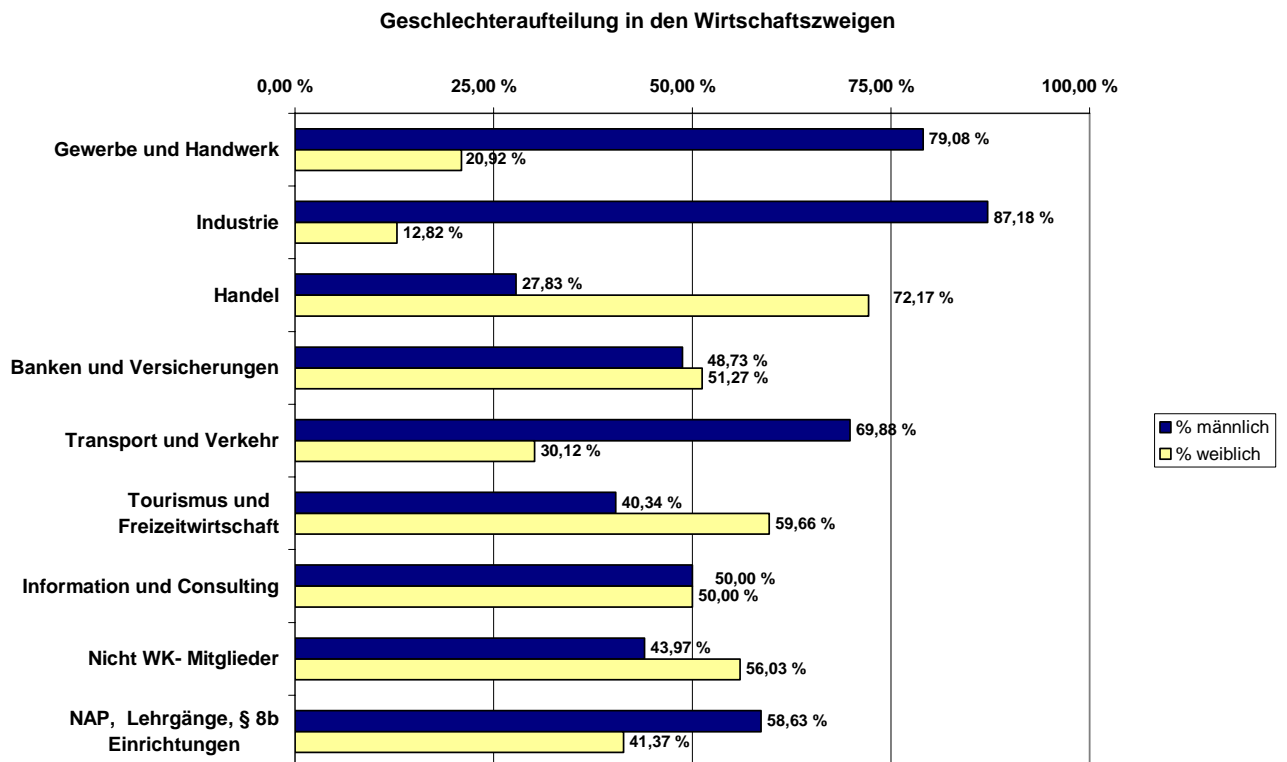

## Höchster Lehrlingsstand seit 1991 mit 27.691 Lehrlingen

Zu Jahresbeginn 2008 standen in Oberösterreich 27.691 Lehrlinge (+3,61% gegenüber Vergleichszeitraum 2006) in 8.253 Ausbildungsbetrieben im Rahmen des dualen Systems (Lehre) in Ausbildung. Es ist dies die höchste Zahl an Lehrlingen seit 17 Jahren. Oberösterreichische Unternehmerinnen und Unternehmen haben mit ihrem Einsatz bewiesen, dass auch diesmal unser Bundesland seine Position als „Lehrlingsland Nummer 1“ weiter ausgebaut hat und sorgen daher auch dafür, dass sich die Ausbildungs- und Beschäftigungssituation der Jugendlichen in Oberösterreich wesentlich verbessert hat.

Trotz eines sich ständig erweiternden Angebots an alternativen Ausbildungsmöglichkeiten stieg die Zahl der Lehrverhältnisse im ersten Lehrjahr im Jahr 2007 auf 8.828 Lehrlinge (+ 7,17% gegenüber dem Vergleichszeitraum 2006) an. Zum Stichtag 31.12.2007 standen 8.862 Lehranfänger (+ 6,70 % im Vergleichszeitraum 2006) in einer dualen Ausbildung (Lehre).

Lehrlinge in OÖ 1996 - 2007

1980 wurden in Oberösterreich 35.514 Lehrlinge ausgebildet. Bis zum Jahreswechsel 1996/97 verringerte sich diese Zahl kontinuierlich. Erfreulicherweise stieg die Anzahl der Lehrlinge aber ab 1997 wieder an, sank aber ab 2000 auf Grund verschiedener Faktoren (Konjunkturunbruch, Bewerberstruktur, Hochwasser 2002) leicht ab.

## Geschlechteraufteilung in den Wirtschaftszweigen