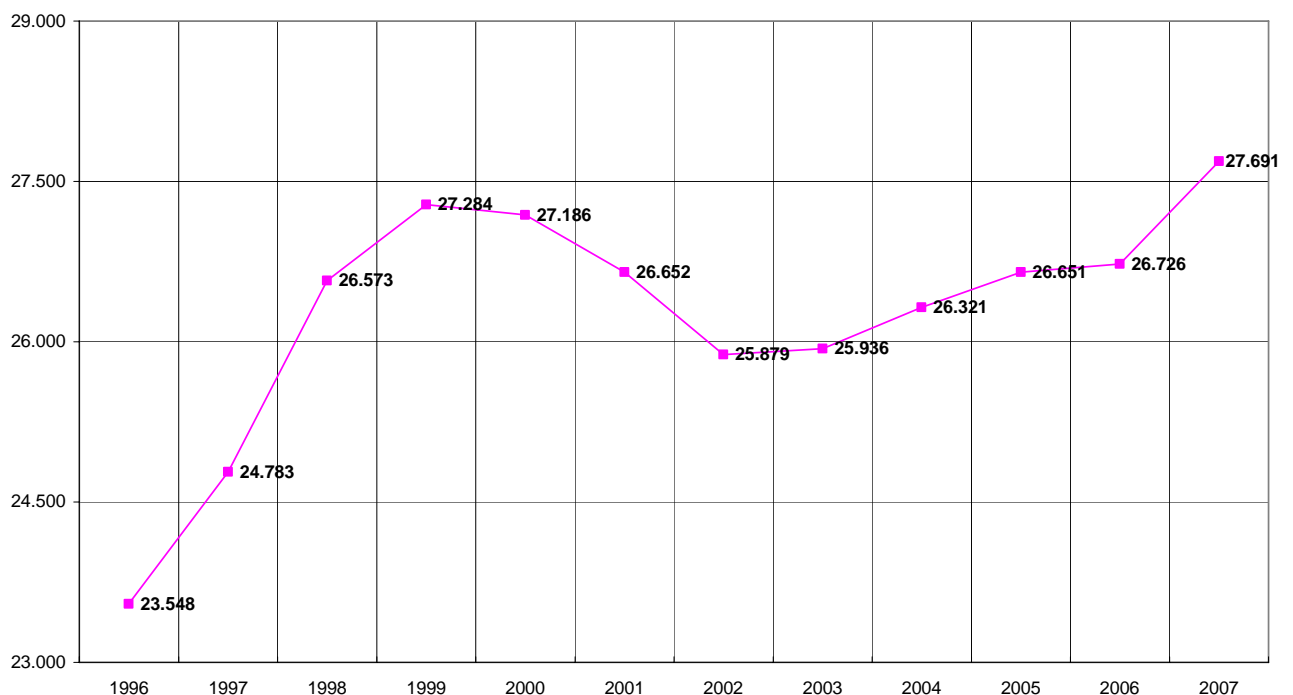

Höchster Lehrlingsstand seit 1991 mit 27.691 Lehrlingen

Zu Jahresbeginn 2008 standen in Oberösterreich 27.691 Lehrlinge (+3,61% gegenüber Vergleichszeitraum 2006) in 8.253 Ausbildungsbetrieben im Rahmen des dualen Systems (Lehre) in Ausbildung. Es ist dies die höchste Zahl an Lehrlingen seit 17 Jahren. Oberösterreichische Unternehmerinnen und Unternehmen haben mit ihrem Einsatz bewiesen, dass auch diesmal unser Bundesland seine Position als „Lehrlingsland Nummer 1“ weiter ausgebaut hat und sorgen daher auch dafür, dass sich die Ausbildungs- und Beschäftigungssituation der Jugendlichen in Oberösterreich wesentlich verbessert hat.

Trotz eines sich ständig erweiternden Angebots an alternativen Ausbildungsmöglichkeiten stieg die Zahl der Lehrverhältnisse im ersten Lehrjahr im Jahr 2007 auf 8.828 Lehrlinge (+ 7,17% gegenüber dem Vergleichszeitraum 2006) an. Zum Stichtag 31.12.2007 standen 8.862 Lehranfänger (+ 6,70 % im Vergleichszeitraum 2006) in einer dualen Ausbildung (Lehre).

Lehrlinge in OÖ 1996 - 2007

1980 wurden in Oberösterreich 35.514 Lehrlinge ausgebildet. Bis zum Jahreswechsel 1996/97 verringerte sich diese Zahl kontinuierlich. Erfreulicherweise stieg die Anzahl der Lehrlinge aber ab 1997 wieder an, sank aber ab 2000 auf Grund verschiedener Faktoren (Konjunkturunbruch, Bewerberstruktur, Hochwasser 2002) leicht ab.