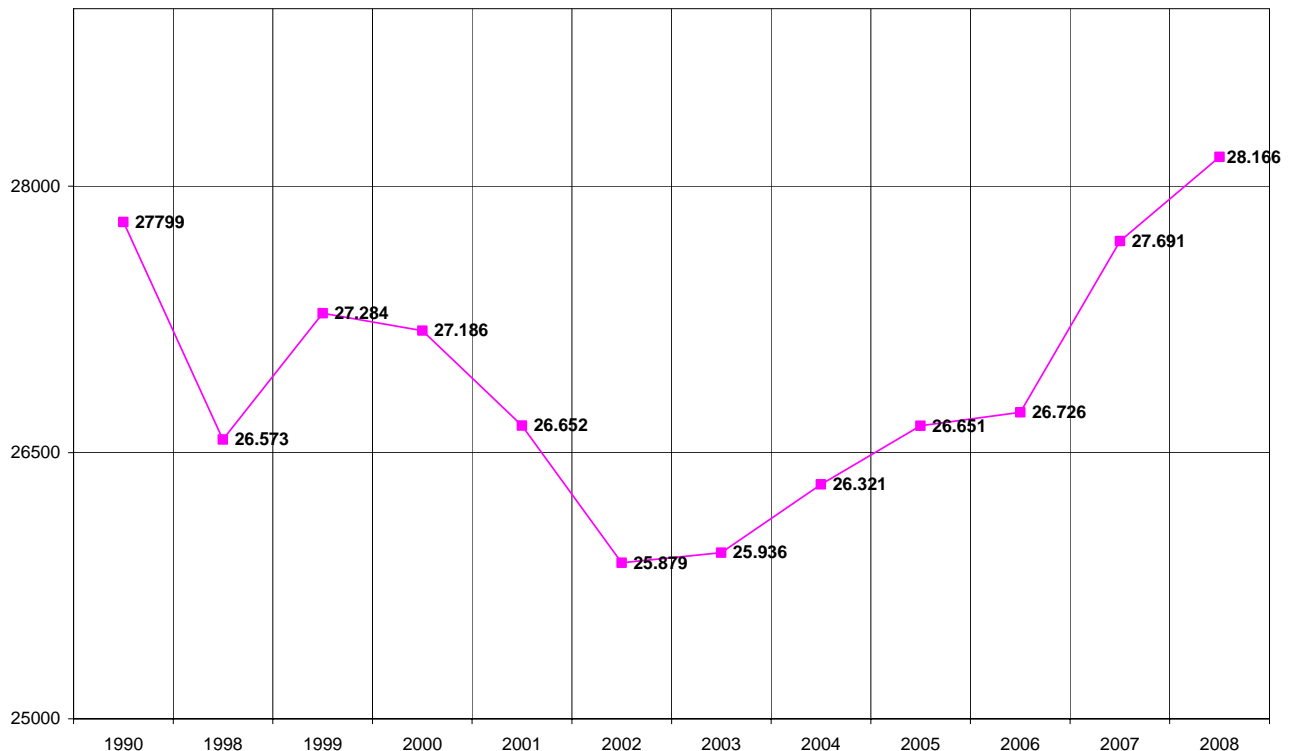

Höchster Lehrlingsstand seit 1990 mit 28.166 Lehrlingen

Zu Jahresbeginn 2009 standen in Oberösterreich 28.166 Lehrlinge (+1,72 % gegenüber Vergleichszeitraum 2007) in 8.206 Ausbildungsbetrieben im Rahmen des dualen Systems (Lehre) in Ausbildung. Es ist dies die höchste Zahl an Lehrlingen seit 18 Jahren. Oberösterreichische Unternehmerinnen und Unternehmen haben mit ihrem Einsatz bewiesen, dass auch diesmal unser Bundesland seine Position als „Lehrlingsland Nummer 1“ weiter ausgebaut hat und sorgen daher auch dafür, dass sich die Ausbildungs- und Beschäftigungssituation der Jugendlichen in Oberösterreich wesentlich verbessert hat.

Trotz eines sich ständig erweiternden Angebots an alternativen Ausbildungsmöglichkeiten haben im ersten Lehrjahr 8.516 Lehrlinge, das sind 45,86% der 15 Jährigen, die Ausbildung begonnen. Zum Stichtag 31.12.2008 standen 8.531 Lehranfänger (- 3,87% im Vergleichszeitraum 2007) in einer dualen Ausbildung (Lehre).

Lehrlinge in OÖ 1990 - 2008