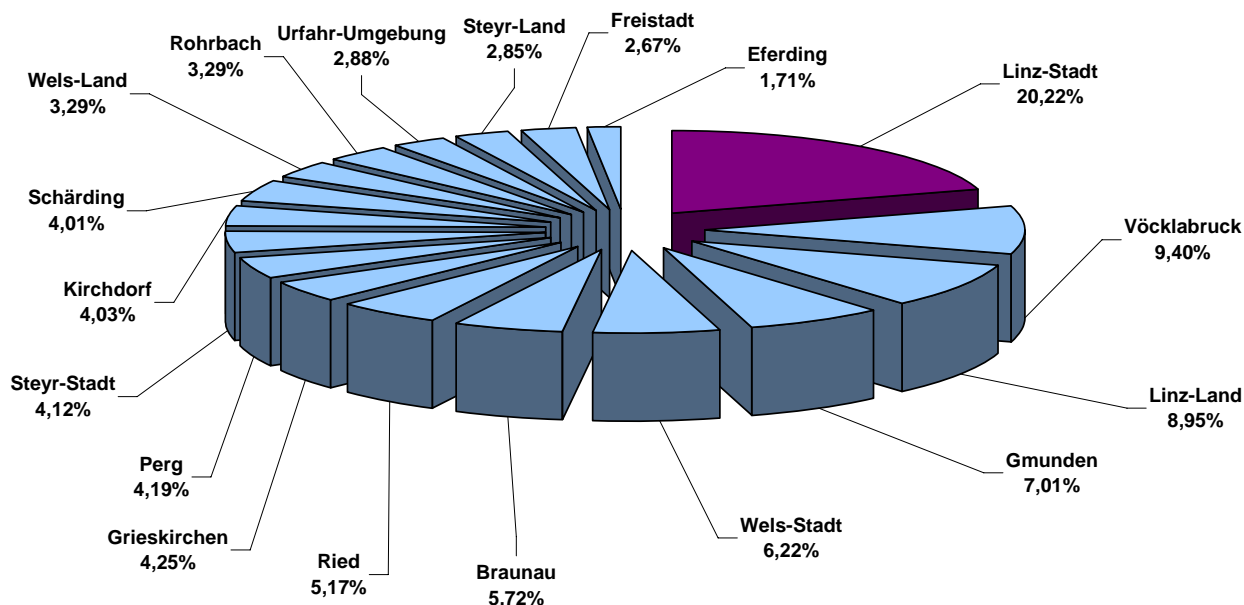

Lehrlinge in den öö. Bezirken

Bezirk	Lehrlinge per 31.12.2008	Veränderung zu 2007 in %	Anteil Lehrlinge OÖ
Linz-Stadt	5.696	0,44%	20,22%
Vöcklabruck	2.648	1,38%	9,40%
Linz-Land	2.522	2,90%	8,95%
Gmunden	1.974	3,62%	7,01%
Wels-Stadt	1.752	4,91%	6,22%
Braunau	1.612	0,75%	5,72%
Ried	1.455	1,11%	5,17%
Grieskirchen	1.196	3,28%	4,25%
Perg	1.181	4,42%	4,19%
Steyr-Stadt	1.161	-0,60%	4,12%
Kirchdorf	1.136	-1,30%	4,03%
Schärding	1.130	6,60%	4,01%
Wels-Land	928	2,43%	3,29%
Rohrbach	926	-0,86%	3,29%
Urfahr-Umgebung	811	2,66%	2,88%
Steyr-Land	802	-0,99%	2,85%
Freistadt	753	-0,40%	2,67%
Eferding	483	0,84%	1,71%
Summe	28.166	1,72%	100,00%

Lehrlinge in den Bezirken