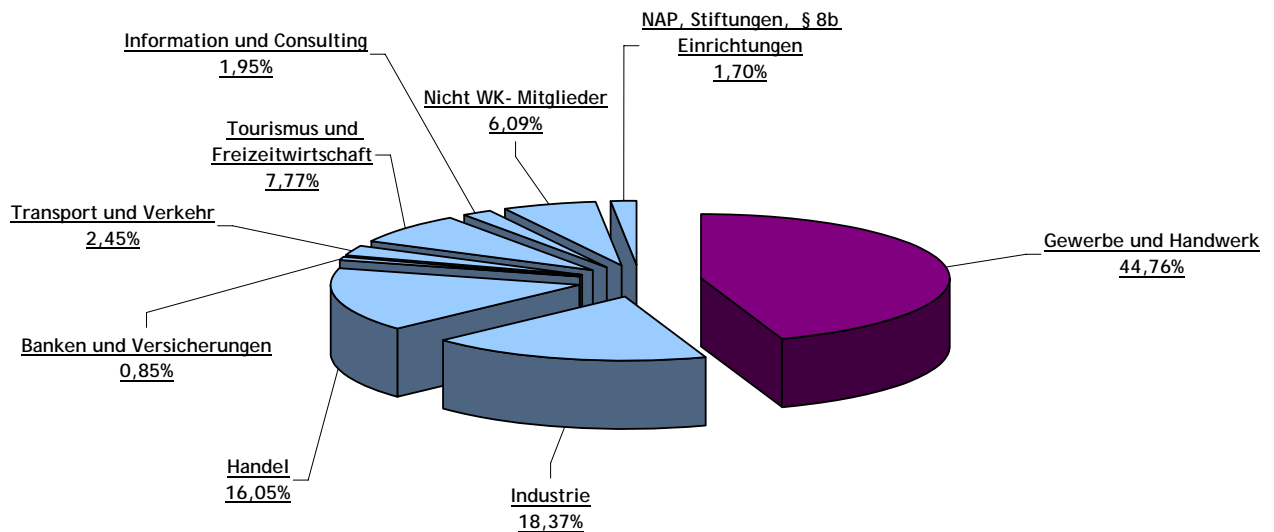

Lehrlinge 1. Lehrjahr nach Sparten/Wirtschaftszweigen

Nach wie vor bildet die Sparte Gewerbe und Handwerk die meisten Lehrlinge aus. Industrie und Handel liegen gleich auf.

Sparte	Lehrlinge	in %
Gewerbe und Handwerk	3.812	44,76 %
Industrie	1.564	18,37 %
Handel	1.367	16,05 %
Banken und Versicherungen	72	0,85 %
Transport und Verkehr	209	2,45 %
Tourismus und Freizeitwirtschaft	662	7,77 %
Information und Consulting	166	1,95 %
Nicht WK- Mitglieder	519	6,09 %
NAP, Stiftungen, § 8b Einrichtungen	145	1,70 %
Summe:	8.516	100,00 %

Unternehmen nach Sparten/Wirtschaftszweigen