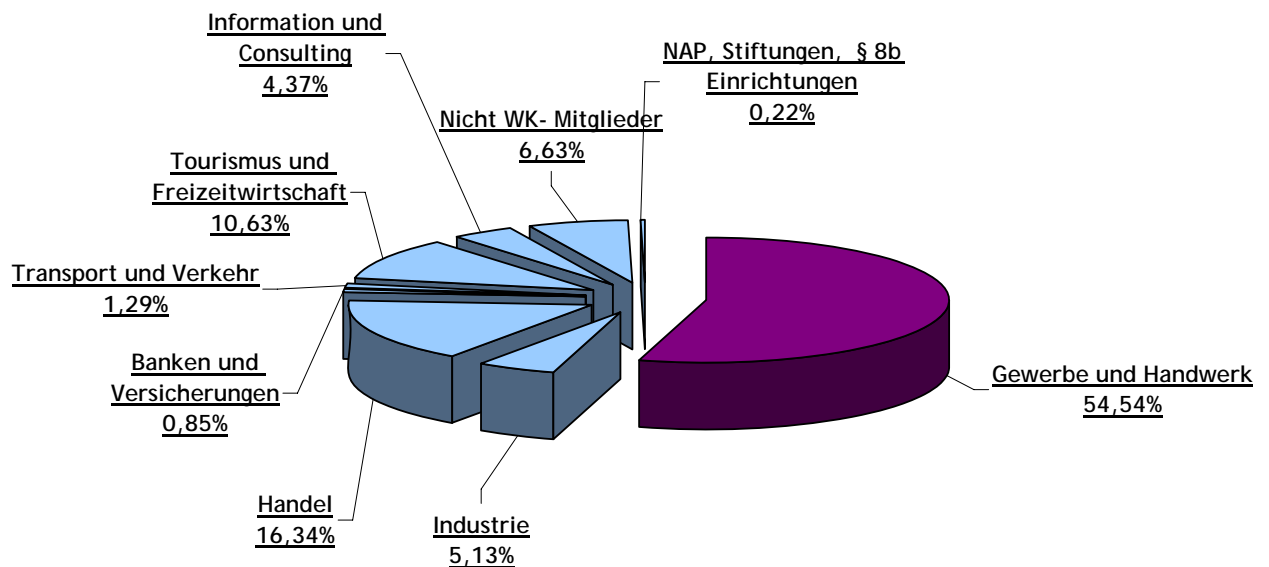

Unternehmen nach Sparten/Wirtschaftszweigen

7.472 Lehrbetriebe können mehrfache Spartenzugehörigkeit haben. Dadurch ergibt sich, dass die 28.166 Lehrlinge in 7.900 Wirtschaftszweigen ihre Lehre bei 8.206 Ausbildungsbetrieben absolvieren.

Sparte	Lehrbetriebe	in %
Gewerbe und Handwerk	4.309	54,54 %
Industrie	405	5,13 %
Handel	1.291	16,34 %
Banken und Versicherungen	67	0,85 %
Transport und Verkehr	102	1,29 %
Tourismus und Freizeitwirtschaft	840	10,63 %
Information und Consulting	345	4,37 %
Nicht WK- Mitglieder	524	6,63 %
NAP, Stiftungen, § 8b Einrichtungen	17	0,22 %
Summe:	7.900	100,00 %

Unternehmen nach Sparten und Wirtschaftszweigen