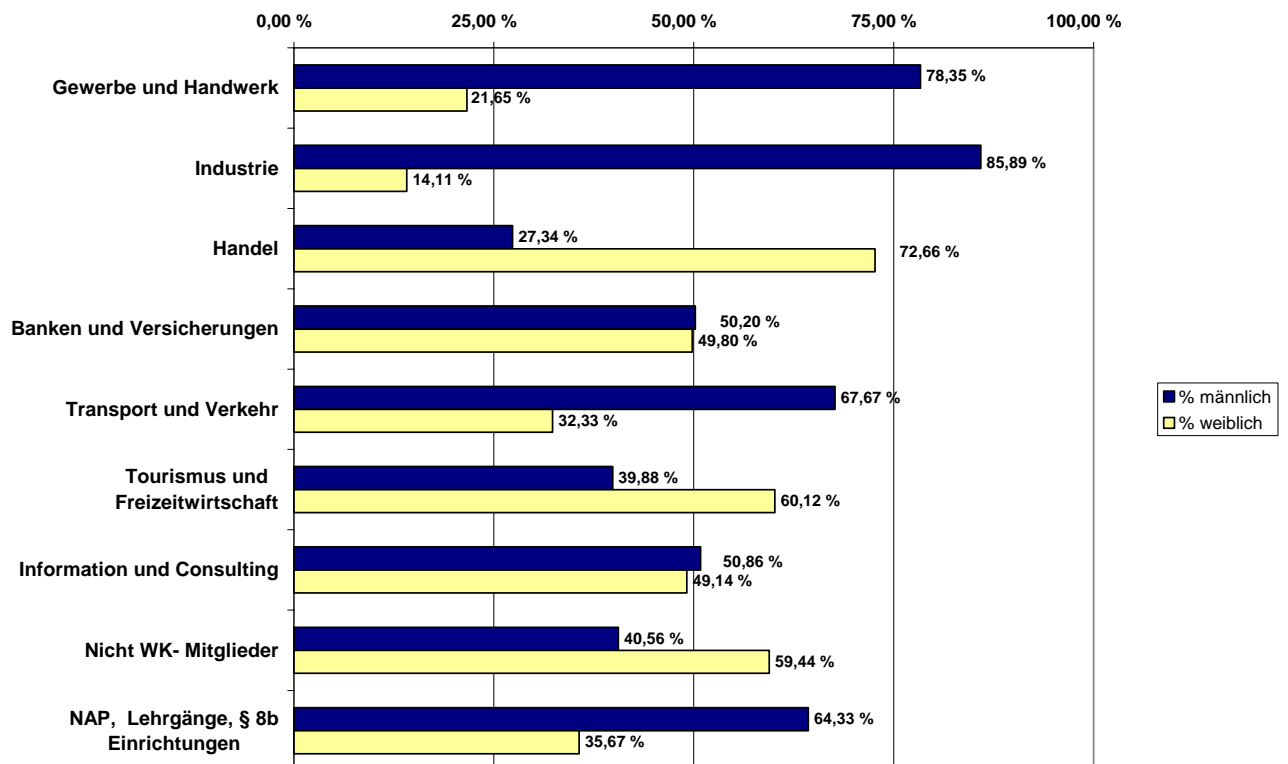

Höchster Lehrlingsstand seit 1990 mit 28.166 Lehrlingen

Zu Jahresbeginn 2009 standen in Oberösterreich 28.166 Lehrlinge (+1,72 % gegenüber Vergleichszeitraum 2007) in 8.206 Ausbildungsbetrieben im Rahmen des dualen Systems (Lehre) in Ausbildung. Es ist dies die höchste Zahl an Lehrlingen seit 18 Jahren. Oberösterreichische Unternehmerinnen und Unternehmen haben mit ihrem Einsatz bewiesen, dass auch diesmal unser Bundesland seine Position als „Lehrlingsland Nummer 1“ weiter ausgebaut hat und sorgen daher auch dafür, dass sich die Ausbildungs- und Beschäftigungssituation der Jugendlichen in Oberösterreich wesentlich verbessert hat.

Trotz eines sich ständig erweiternden Angebots an alternativen Ausbildungsmöglichkeiten haben im ersten Lehrjahr 8.516 Lehrlinge, das sind 45,86% der 15 Jährigen, die Ausbildung begonnen. Zum Stichtag 31.12.2008 standen 8.531 Lehranfänger (- 3,87% im Vergleichszeitraum 2007) in einer dualen Ausbildung (Lehre).

Lehrlinge in OÖ 1990 - 2008

Lehrlinge nach Geschlecht

Von den 28.166 Lehrlingen zur Jahreswechsel 2008/09 sind 9.638 weiblich und 18.528 männlich.

Geschlechteraufteilung in den Wirtschaftszweigen

Lehrlinge nach Sparten/Wirtschaftszweigen

7.900 Unternehmen bilden mit Engagement in 8.206 Ausbildungsbetrieben ihre insgesamt 28.166 Lehrlinge aus und schaffen damit in allen Wirtschaftszweigen qualifizierten Berufsnachwuchs. Als Lehrlingsausbilder Nummer 1 behauptet sich nach wie vor die Sparte Gewerbe/Handwerk mit 3.812 Lehrlingen. (Angaben ohne Ausbildungslehrgänge)