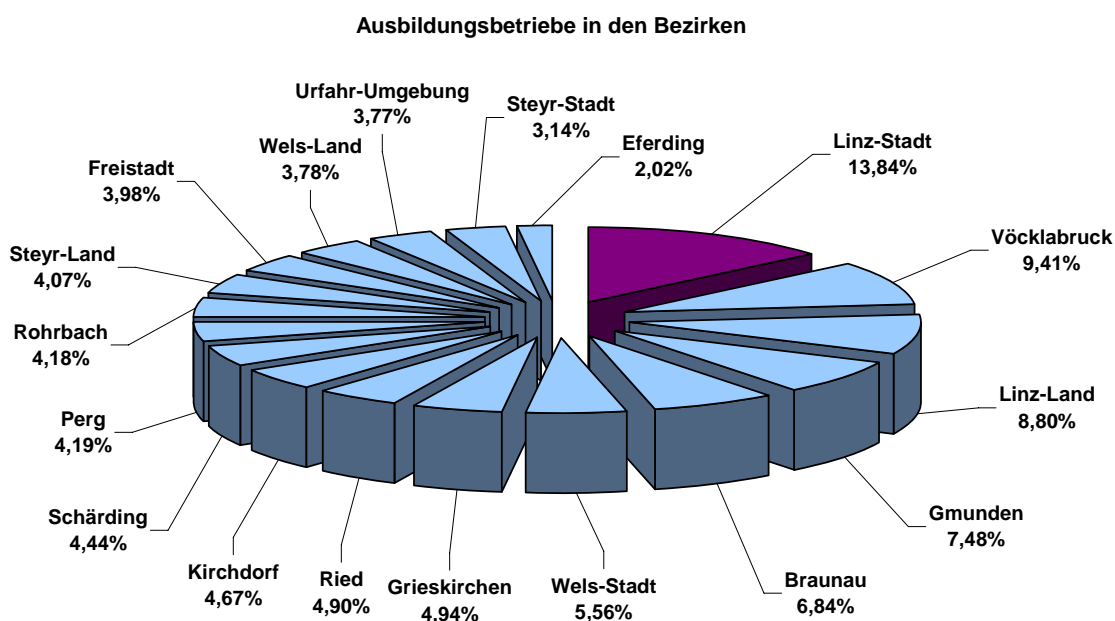

Unternehmen nach Sparten und Wirtschaftszweigen

Lehrlinge in den öö. Bezirken

Bezirk	Lehrlinge per 31.12.2008	Veränderung zu 2007 in %	Anteil Lehrlinge OÖ
Linz-Stadt	5.696	0,44%	20,22%
Vöcklabruck	2.648	1,38%	9,40%
Linz-Land	2.522	2,90%	8,95%
Gmunden	1.974	3,62%	7,01%
Wels-Stadt	1.752	4,91%	6,22%
Braunau	1.612	0,75%	5,72%
Ried	1.455	1,11%	5,17%
Grieskirchen	1.196	3,28%	4,25%
Perg	1.181	4,42%	4,19%
Steyr-Stadt	1.161	-0,60%	4,12%
Kirchdorf	1.136	-1,30%	4,03%
Schärding	1.130	6,60%	4,01%
Wels-Land	928	2,43%	3,29%
Rohrbach	926	-0,86%	3,29%
Urfahr-Umgebung	811	2,66%	2,88%
Steyr-Land	802	-0,99%	2,85%
Freistadt	753	-0,40%	2,67%
Eferding	483	0,84%	1,71%
Summe	28.166	1,72%	100,00%

Lehrlinge in den Bezirken

Ausbildungsbetriebe in den öö. Bezirken

Bezirk	Ausbildungsbetriebe per 31.12.2008	Veränderung zu 2007 in %	Anteil OÖ
Linz-Stadt	1.136	-1,05%	13,84%
Vöcklabruck	772	-0,39%	9,41%
Linz-Land	722	3,29%	8,80%
Gmunden	614	0,99%	7,48%
Braunau	561	-2,60%	6,84%
Wels-Stadt	456	0,00%	5,56%
Grieskirchen	405	-4,93%	4,94%
Ried	402	-1,71%	4,90%
Kirchdorf	383	-0,52%	4,67%
Schärding	364	2,82%	4,44%
Perg	344	-0,58%	4,19%
Rohrbach	343	-3,92%	4,18%
Steyr-Land	334	0,30%	4,07%
Freistadt	327	-0,30%	3,98%
Wels-Land	310	1,64%	3,78%
Urfahr-Umgebung	309	-0,64%	3,77%
Steyr-Stadt	258	-2,27%	3,14%
Eferding	166	-4,05%	2,02%
Summe	8.206	-0,57%	100,00%

Die Hitliste der Lehrberufe - TopTen

Durch Änderungen in der Lehrberufsliste, Spezialisierungen insbesondere in technischen und Handelsberufen ist die Bandbreite der Berufe größer geworden. Als Beispiel mag der frühere Lehrberuf Einzelhandelskaufmann/frau dienen: hier gibt es mittlerweile 14 einzeln zu zählende Schwerpunkte. Nach der alten Zählung würde der Beruf Einzelhandelskaufmann/frau mit über 3011 Lehrlingen bzw. knapp 11 % mit an der Spitze der Hitliste liegen.