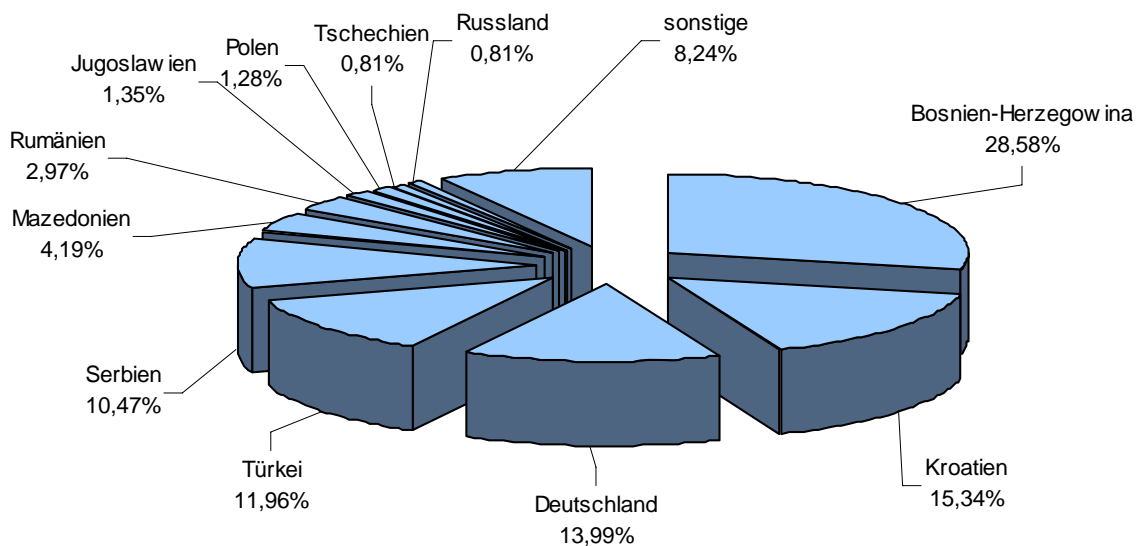

ausländische Lehrlinge

Zum Jahreswechsel 2008/09 wurden in OÖ 1.480 ausländische Lehrlinge aus 57 Staaten ausgebildet, dies entspricht einem Anteil von 5,25 % an allen Lehrlingen. Auffallend ist dabei, dass Deutschland mit 207 Lehrlingen bereits vor der Türkei an 3. Stelle liegt.

Land	Anzahl Lehrlinge	Prozent
Bosnien-Herzegowina	423	28,58 %
Kroatien	227	15,34 %
Deutschland	207	13,99 %
Türkei	177	11,96 %
Serbien	155	10,47 %
Mazedonien	62	4,19 %
Rumänien	44	2,97 %
Jugoslawien	20	1,35 %
Polen	19	1,28 %
Tschechien	12	0,81 %
Russland	12	0,81 %
sonstige	122	8,24 %
Gesamt ausländische Lehrlinge	1.480	100,00 %