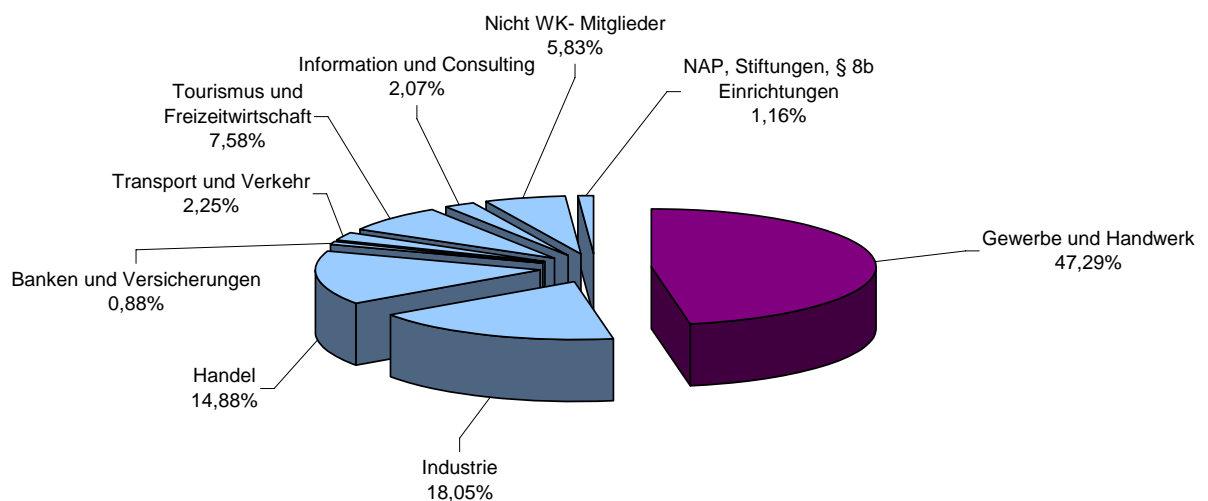

Lehrlinge nach Sparten/Wirtschaftszweigen

7.900 Unternehmen bilden mit Engagement in 8.206 Ausbildungsbetrieben ihre insgesamt 28.166 Lehrlinge aus und schaffen damit in allen Wirtschaftszweigen qualifizierten Berufsnachwuchs. Als Lehrlingsausbilder Nummer 1 behauptet sich nach wie vor die Sparte Gewerbe/Handwerk mit 3.812 Lehrlingen. (Angaben ohne Ausbildungslehrgänge)

	männlich	weiblich	total
Gewerbe und Handwerk	10.437	2.884	13.321
Industrie	4.366	717	5.083
Handel	1.146	3.045	4.191
Banken und Versicherungen	125	124	249
Transport und Verkehr	429	205	634
Tourismus und Freizeitwirtschaft	851	1.283	2.134
Information und Consulting	297	287	584
Nicht WK- Mitglieder	666	976	1.642
NAP, Stiftungen, § 8b Einrichtungen	211	117	328
Summe:	18.528	9.638	28.166

Lehrlinge nach Sparten/Wirtschaftszweigen