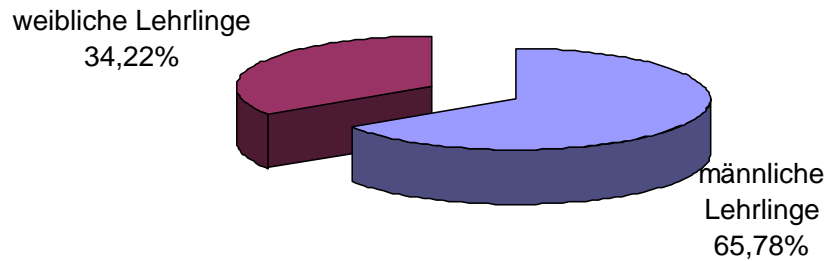

Lehrlinge nach Geschlecht

Von den 28.166 Lehrlingen zur Jahreswechsel 2008/09 sind 9.638 weiblich und 18.528 männlich.