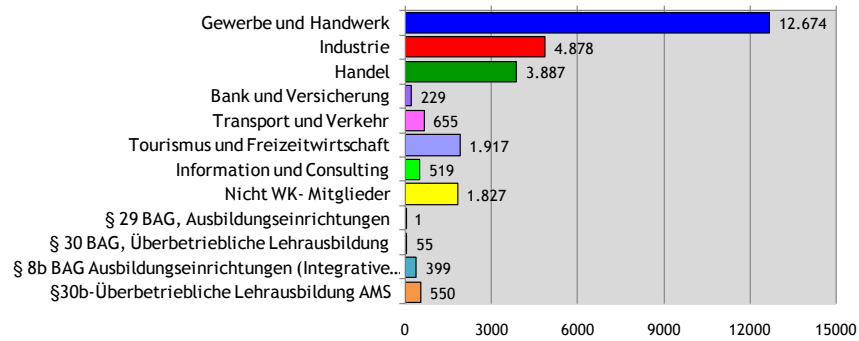

Lehrlinge nach Sparten

Mit Jahresende 2010 waren im Bundesland OÖ insgesamt **27.591** Lehrlinge in Ausbildung, davon **18.233** männliche und **9.358** weibliche Lehrlinge. Gegenüber dem Vorjahr bedeutet das ein Minus von **418** Lehrlingen bzw. **1,49%**