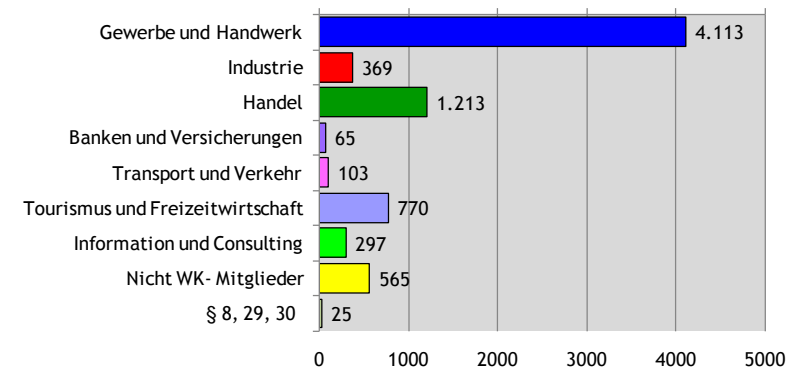

Lehrbetriebe nach Sparten

Mit Jahresende 2010 gab es in OÖ **7.520** Lehrbetriebe aufgeteilt in Sparten.