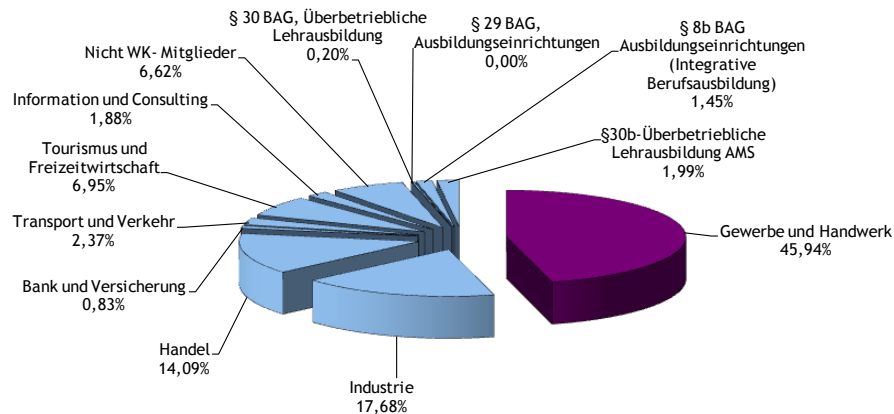

Lehrlinge nach Sparten Prozentanteil