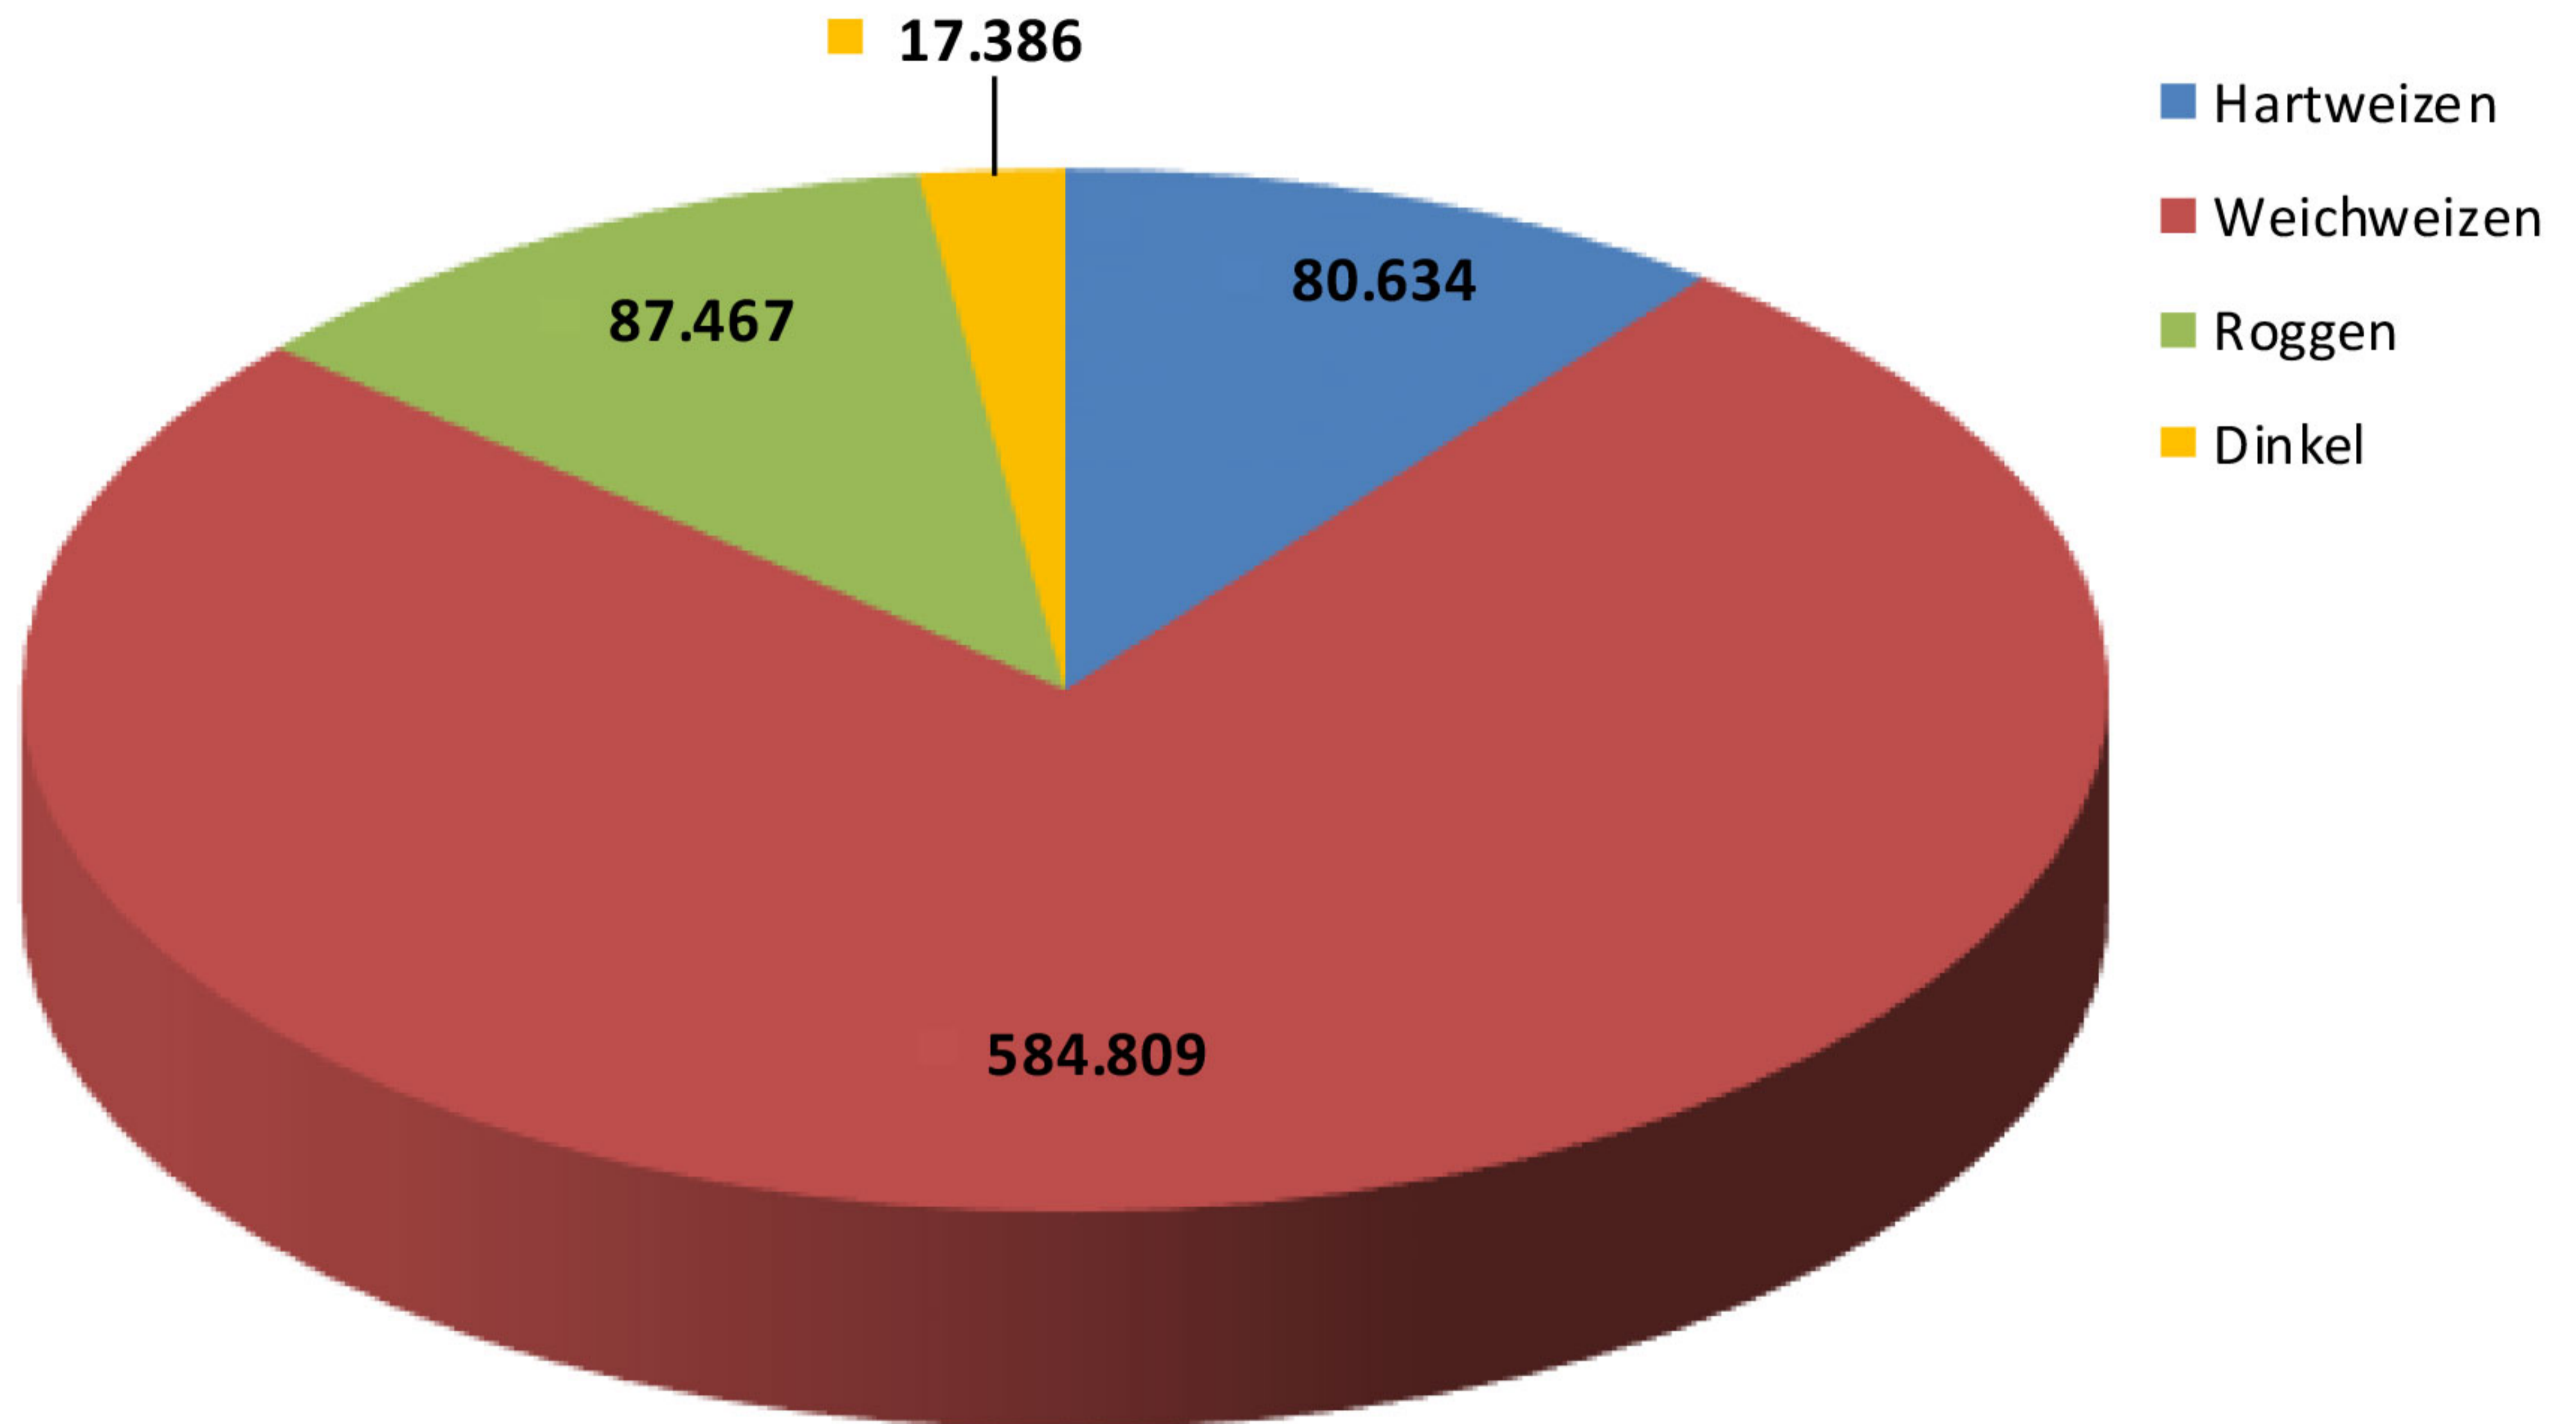

# Konventionelle Vermahlung in Österreichs Mühlen 2019

**Summe konventionelle  
Vermahlung:  
770.300 Tonnen**

Quelle: AMA  
Grafik: WKÖ