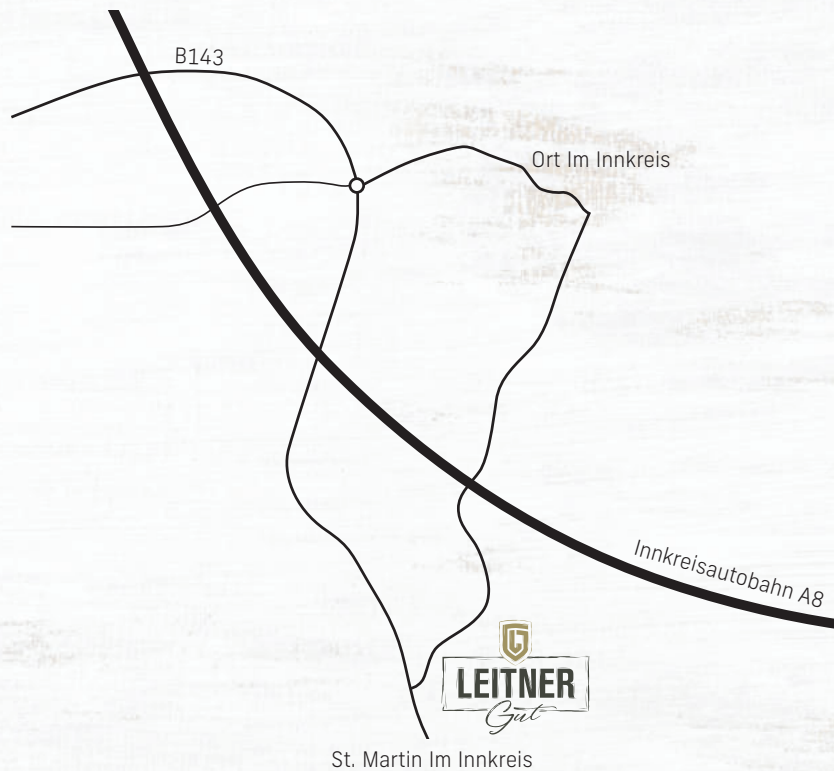

ELMAG[®]

Powered by Quality

**DRUCKLUFTTECHNOLOGIE
SCHWEISSTECHNOLOGIE
METALLBEARBEITUNG
STEINTRENNTÉCHNIK
WERKSTATTÉCHNIK
STROMERZEUGER**

www.elmag.at

ANREISE / LOCATION

Adresse Veranstaltungsort:

Leitner Gut
Kammer 5
A-4974 Ort im Innkreis

+43 77 51 80 651
www.leitnergut.at

Parkplätze:

direkt am Veranstaltungsort

Anreise mit dem Auto:

Innkreisautobahn A8: Abfahrt Ort im Innkreis –
B143 Richtung St. Martin im Innkreis

AEK
KÜCHENTECHNIK

AEK Küchentechnik GmbH
Marktplatz 37
4680 Haag am Hausruck
office(at)aek-kochstudio.at
0 77 32 / 463 42
aek-online.at