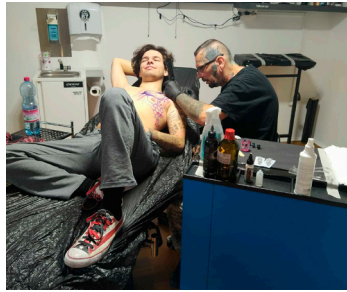

PTS bereitet praxisnah auf die Berufswelt vor

Christian Komurka machte sein künstlerisches Talent zum Beruf und gründete ein Tattoo-Studio.

„Ich kann meine kreative Seite mit und an den Kunden ausleben“, sagt Christian Komurka und bewegt die Tätowier-Maschine mit unglaublicher Präzision ziel-sicher über den Oberarm des

Christian Komurka führt sein eigenes Tattoo-Studio.

Foto: Art Fusion

als Gasttätowierer in diversen Studios tätig. „Dann habe ich die Befähigungsprüfung für das Gewerbe Kosmetik, Fachbereich Tätowieren, gemacht und im Jahr 2009 gemeinsam mit meiner Frau Nici ein eigenes Studio in Stockerau aufgemacht“, sagt Komurka und fügt hinzu: „Beim Tätowieren kann ich mein Talent für Zeichnen und Malen beruf-

berufswelt vorbereitet. Für mich war das auf jeden Fall die richtige Entscheidung“, so der Künstler.

Schnittstelle Beruf und Schule

44 Prozent der NÖ-Lehrlinge kommen aus den Polytechnischen Schulen (PTS). An der Schnittstelle zwischen Schule und Berufsausbildung wird die notwendige Auswahlkompetenz vermittelt. Die PTS geben einen Überblick über die Vielfalt an Berufen und helfen, die eigenen Fähigkeiten und Talente praktisch zu erproben und zu entwickeln. Mehr Informationen gibt es unter wko.at/noe/pts

WERBUNG

„Eine Lehre eröffnet alle Chancen. Die PTS ist der richtige Weg dorthin.“

Foto: Daniela Matejschek

W. ECKER, PRÄSIDENT DER WKNÖ

jungen Mannes, der geduldig und bewegungslos auf dem Stuhl sitzt. „Ich wollte nach der Pflichtschule gleich in die Arbeitswelt. Deshalb habe ich mich für die Polytechnische Schule entschieden“, erzählt Komurka. Nach der PTS machte er eine Lehre zum Kfz-Mechaniker und eignete sich zusätzlich technische Fähigkeiten im Tätowieren an. Nach Abschluss der Lehre arbeitete er in verschiedenen Branchen und war einige Jahre im EU-Ausland