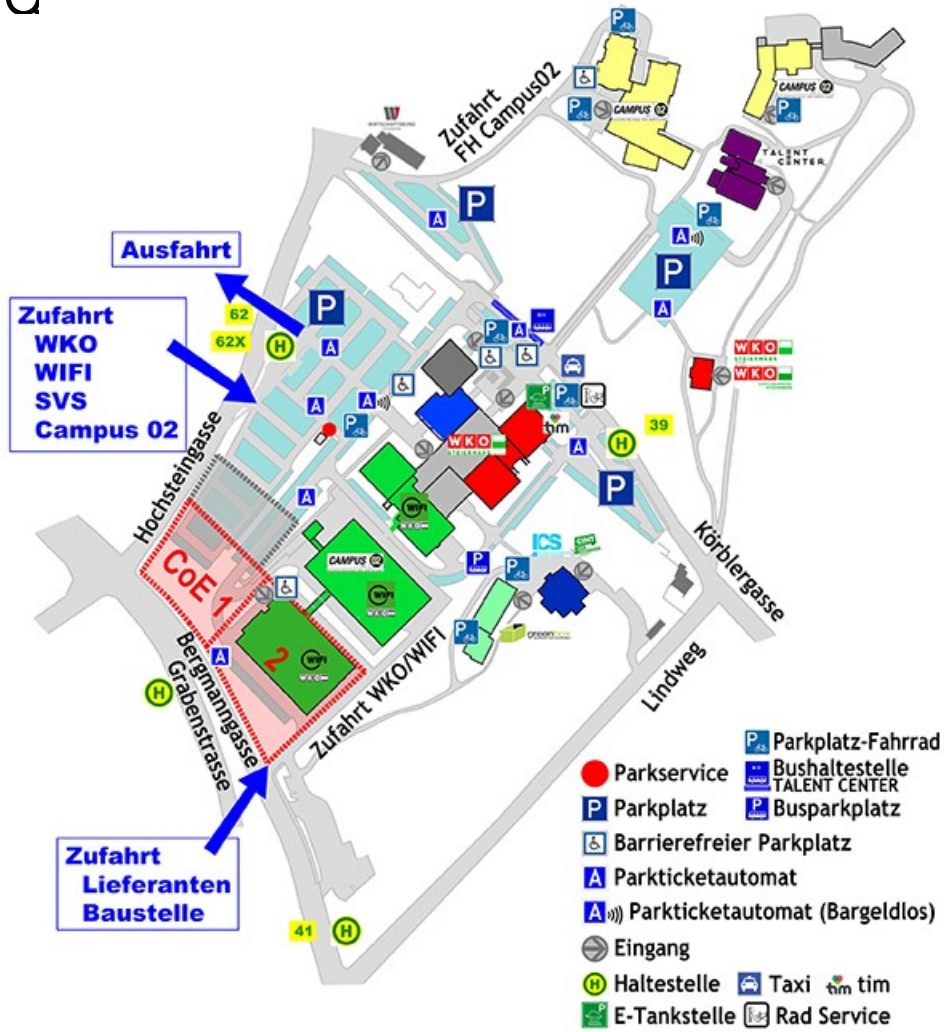

## Ganz entspannt zur WKO kommen

Aufgrund der umfassenden Investitionen in die Bildungsinfrastruktur und den damit verbundenen Bauaktivitäten ist mit einer deutlichen Verschärfung der Parkplatzsituation am Standort Graz der WKO Steiermark zu rechnen.

Im Zuge dieses Bauvorhabens kommt es während der gesamten Bauzeit zu einer deutlichen Verschärfung der Parkplatzsituation am Standort Körblergasse.

Unsere Mitarbeiterinnen und Mitarbeiter stehen Ihnen für sämtliche Anliegen sehr gerne telefonisch und auch per Videokonferenz (Teams, Zoom, Skype) zur Verfügung. Wenn Sie einen persönlichen Besuch bevorzugen, empfehlen wir Ihnen die Anfahrt mit öffentlichen Verkehrsmitteln.

Am besten erreichen Sie uns mit den Buslinien

- 62 (von Puntigam über Webling und Eggenberger Allee)
- 62x (Expresslinie – in 10 Minuten vom Hauptbahnhof zur WKO) und
- 39 (von Urnenfriedhof über Citypark und Jakominiplatz)

Zusätzlich zu unserem tim-Mobilitätsknoten und dem Taxistand vor Ort verfügen wir auch über ausreichend Fahrrad-Abstellmöglichkeiten.

**Geländeplan (neue Zu- und Ausfahrten gültig ab 22. Juli 2022)**

Q

© WKO STEIERMARK