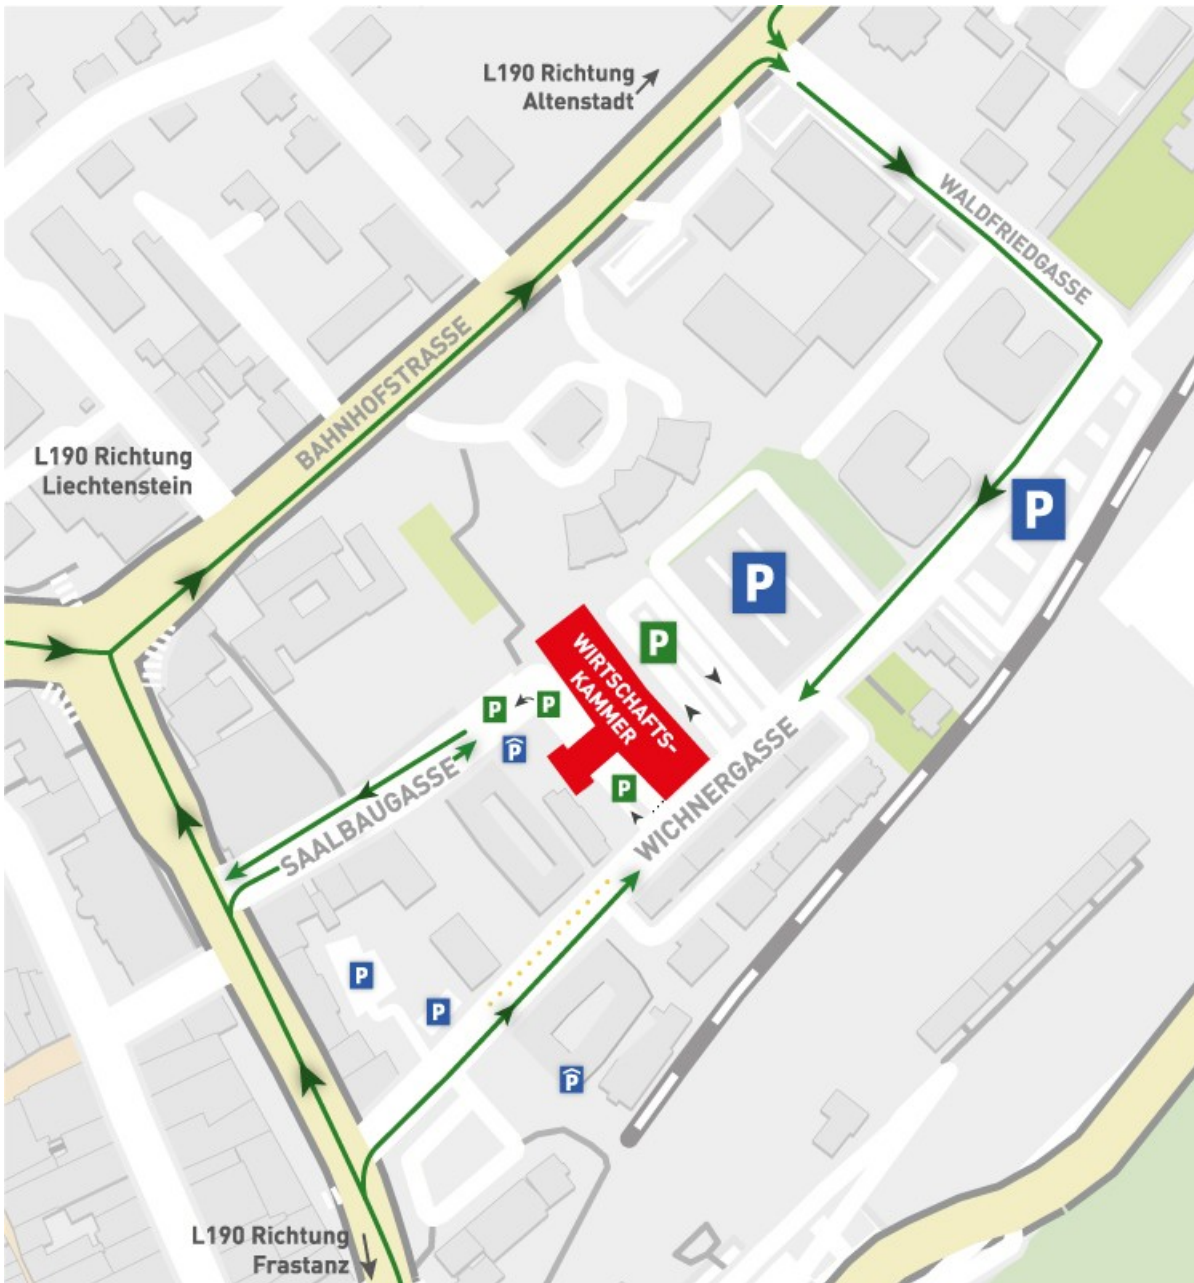

Öffnungszeiten & Zufahrt Wirtschaftskammer Vorarlberg

Baustelle in Feldkirch, Wichnergasse / Saalbau

Öffnungszeiten

Wochentag	Vormittag	Nachmittag
Montag	08:00 - 12:00 Uhr	13:30 - 16:30 Uhr
Dienstag	08:00 - 12:00 Uhr	13:30 - 16:30 Uhr
Mittwoch	08:00 - 12:00 Uhr	13:30 - 16:30 Uhr
Donnerstag	08:00 - 12:00 Uhr	13:30 - 16:30 Uhr
Freitag	08:00 - 12:00 Uhr	13:30 - 16:00 Uhr

Zufahrt und Parkplätze

- ➔ Weg zur WKV
- Begegnungszone
- P WKV Parkplätze
- P P Kostenpflichtige Parkplätze

© WKV

Stand: 19.10.2021

Quelle: <https://www.wko.at/service/vbg/zufahrt-oeffnungszeiten.html>