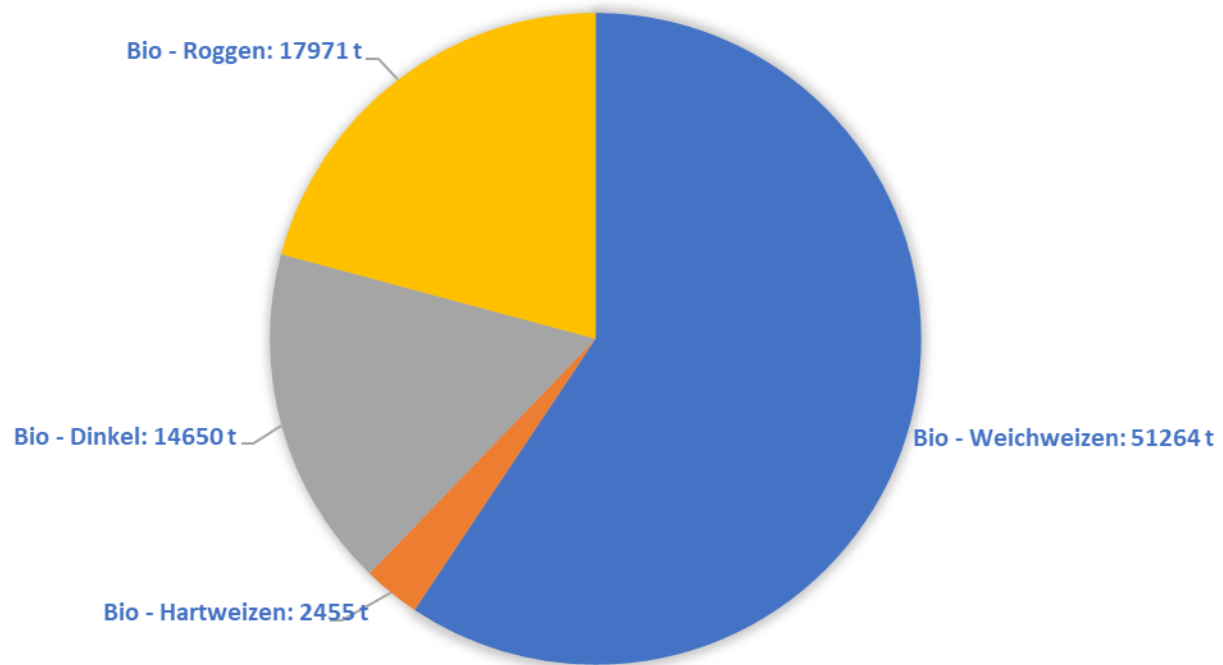

VERMAHLUNG BIO-BROTGETREIDE 2020 (IN TONNEN)

Summe Bio - Brotgetreidevermahlung 2020: 86340 t