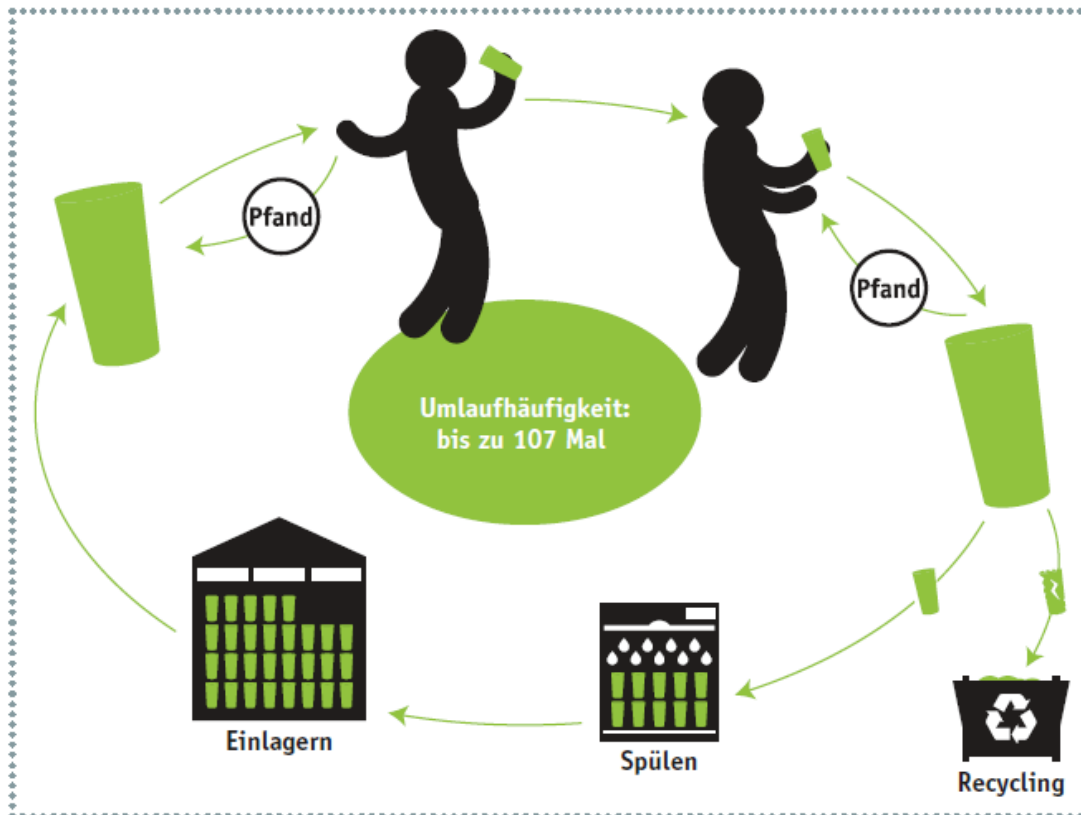

# Dienstleistungskonzept für Mehrwegbecher

Gregor WEssner, 5. Februar 2020

# Warum Mehrwegbecher?

Abfallvermeidung und weniger Ressourcenverbrauch

MEHRWEGBECHER SIND SPÄTESTENS NACH DEM FÜNFTEN UMLAUF UMWELTFREUNDLICHER ALS EINWEGBECHER

# Warum Mehrwegbecher?

# Wer ist CUP CONCEPT?

Outsourcing-Partner für Mehrwegbecherlösungen

Unternehmensgründung 1993

Zentrale: Sexau bei Freiburg i. Br., Deutschland

Spülen an 7 eigenen Niederlassungen, sowie bei internationalen Partnern