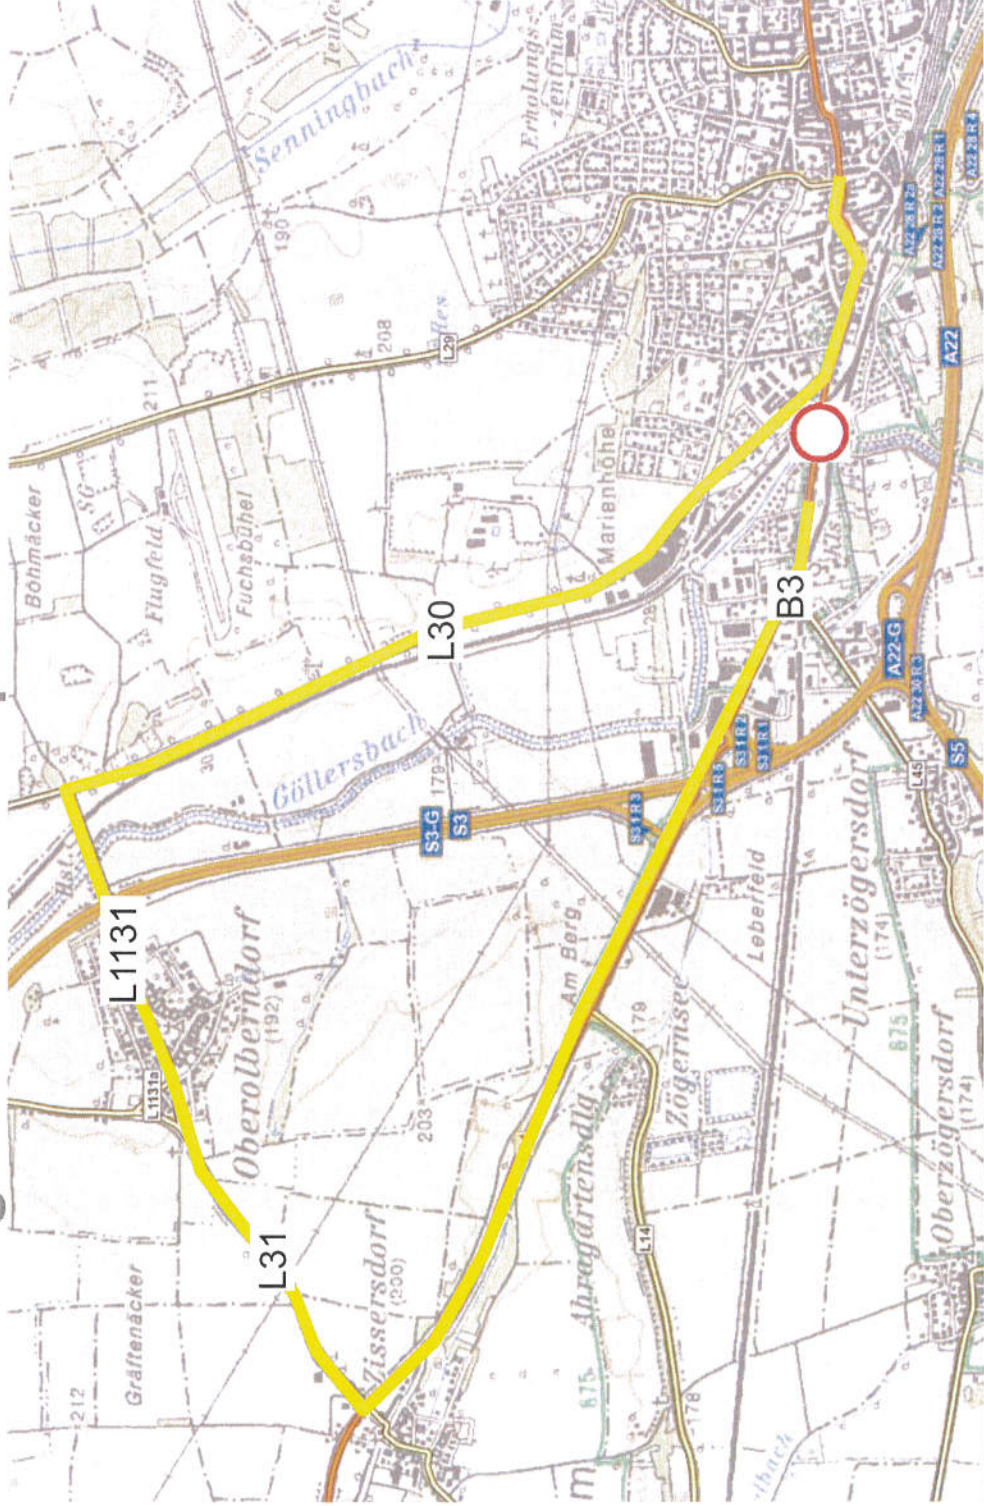

Baublauf/Verkehrseinschränkungen

Umleitung KFZ-Verkehr Sperre B3

- offizielle Baustellen-Umleitung auf Landesstraßen über Oberberndorf und Zissersdorf
- Zufahrt Anrainer im Baustellenbereich größtenteils möglichst

Bauablauf/Verkehrseinschränkungen

Umleitung Fußgängerverkehr

- Umleitung Fußgänger über Baufeld „Korridor“ und Übergangssteg

Baublauf/Verkehrseinschränkungen

Umleitung Radverkehr

- Umleitung Radverkehr über Kolomaniwörth > Kastanienweg > Zum Spitzgarten > Alte Au > Unterführung In der Au